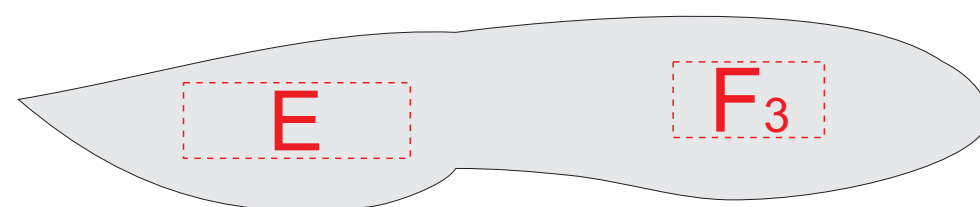

Шильд в комплекте

Нанесение возможно с двух сторон

Нанесение возможно с двух сторон

A	Вид нанесения	Макс площадь (Ш*В)
	Гравировка	35x20мм

E	Вид нанесения	Макс площадь (Ш*В)
	Гравировка	30x10мм

B	Вид нанесения	Макс площадь (Ш*В)
	Гравировка	20x6мм

F	Вид нанесения	Макс площадь (Ш*В)
	Гравировка	20x10мм

C	Вид нанесения	Макс площадь (Ш*В)
	Гравировка	20x20мм

G	Вид нанесения	Макс площадь (Ш*В)
	Гравировка	150x150мм

D	Вид нанесения	Макс площадь (Ш*В)
	Гравировка	40x30мм

H	Вид нанесения	Макс площадь (Ш*В)
	Шильд спектрум	150x150мм
	Гравировка	150x150мм
	Металлостикер	170x150мм