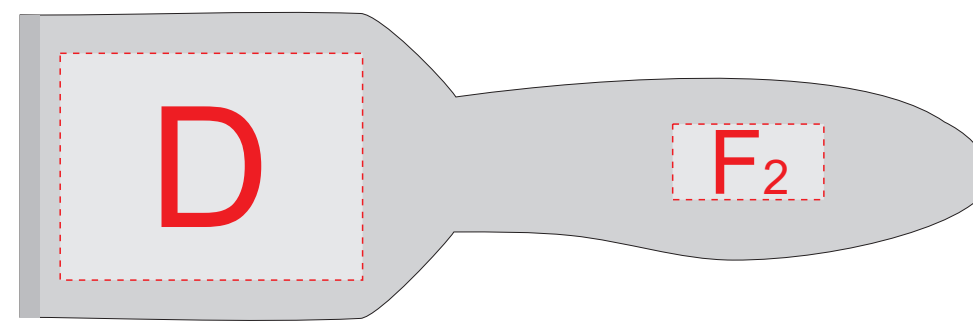

Шильд в комплекте

Нанесение возможно с двух сторон

Нанесение возможно с двух сторон

A	Вид нанесения	Макс площадь (Ш*В)
	Гравировка	35x20мм

E	Вид нанесения	Макс площадь (Ш*В)
	Гравировка	30x10мм

B	Вид нанесения	Макс площадь (Ш*В)
	Гравировка	20x6мм

F	Вид нанесения	Макс площадь (Ш*В)
	Гравировка	20x10мм

C	Вид нанесения	Макс площадь (Ш*В)
	Гравировка	20x20мм

G	Вид нанесения	Макс площадь (Ш*В)
	Гравировка	150x150мм

D	Вид нанесения	Макс площадь (Ш*В)
	Гравировка	40x30мм

H	Вид нанесения	Макс площадь (Ш*В)
	Шильд спектрум	150x150мм
	Гравировка	150x150мм
	Металлостикер	170x150мм