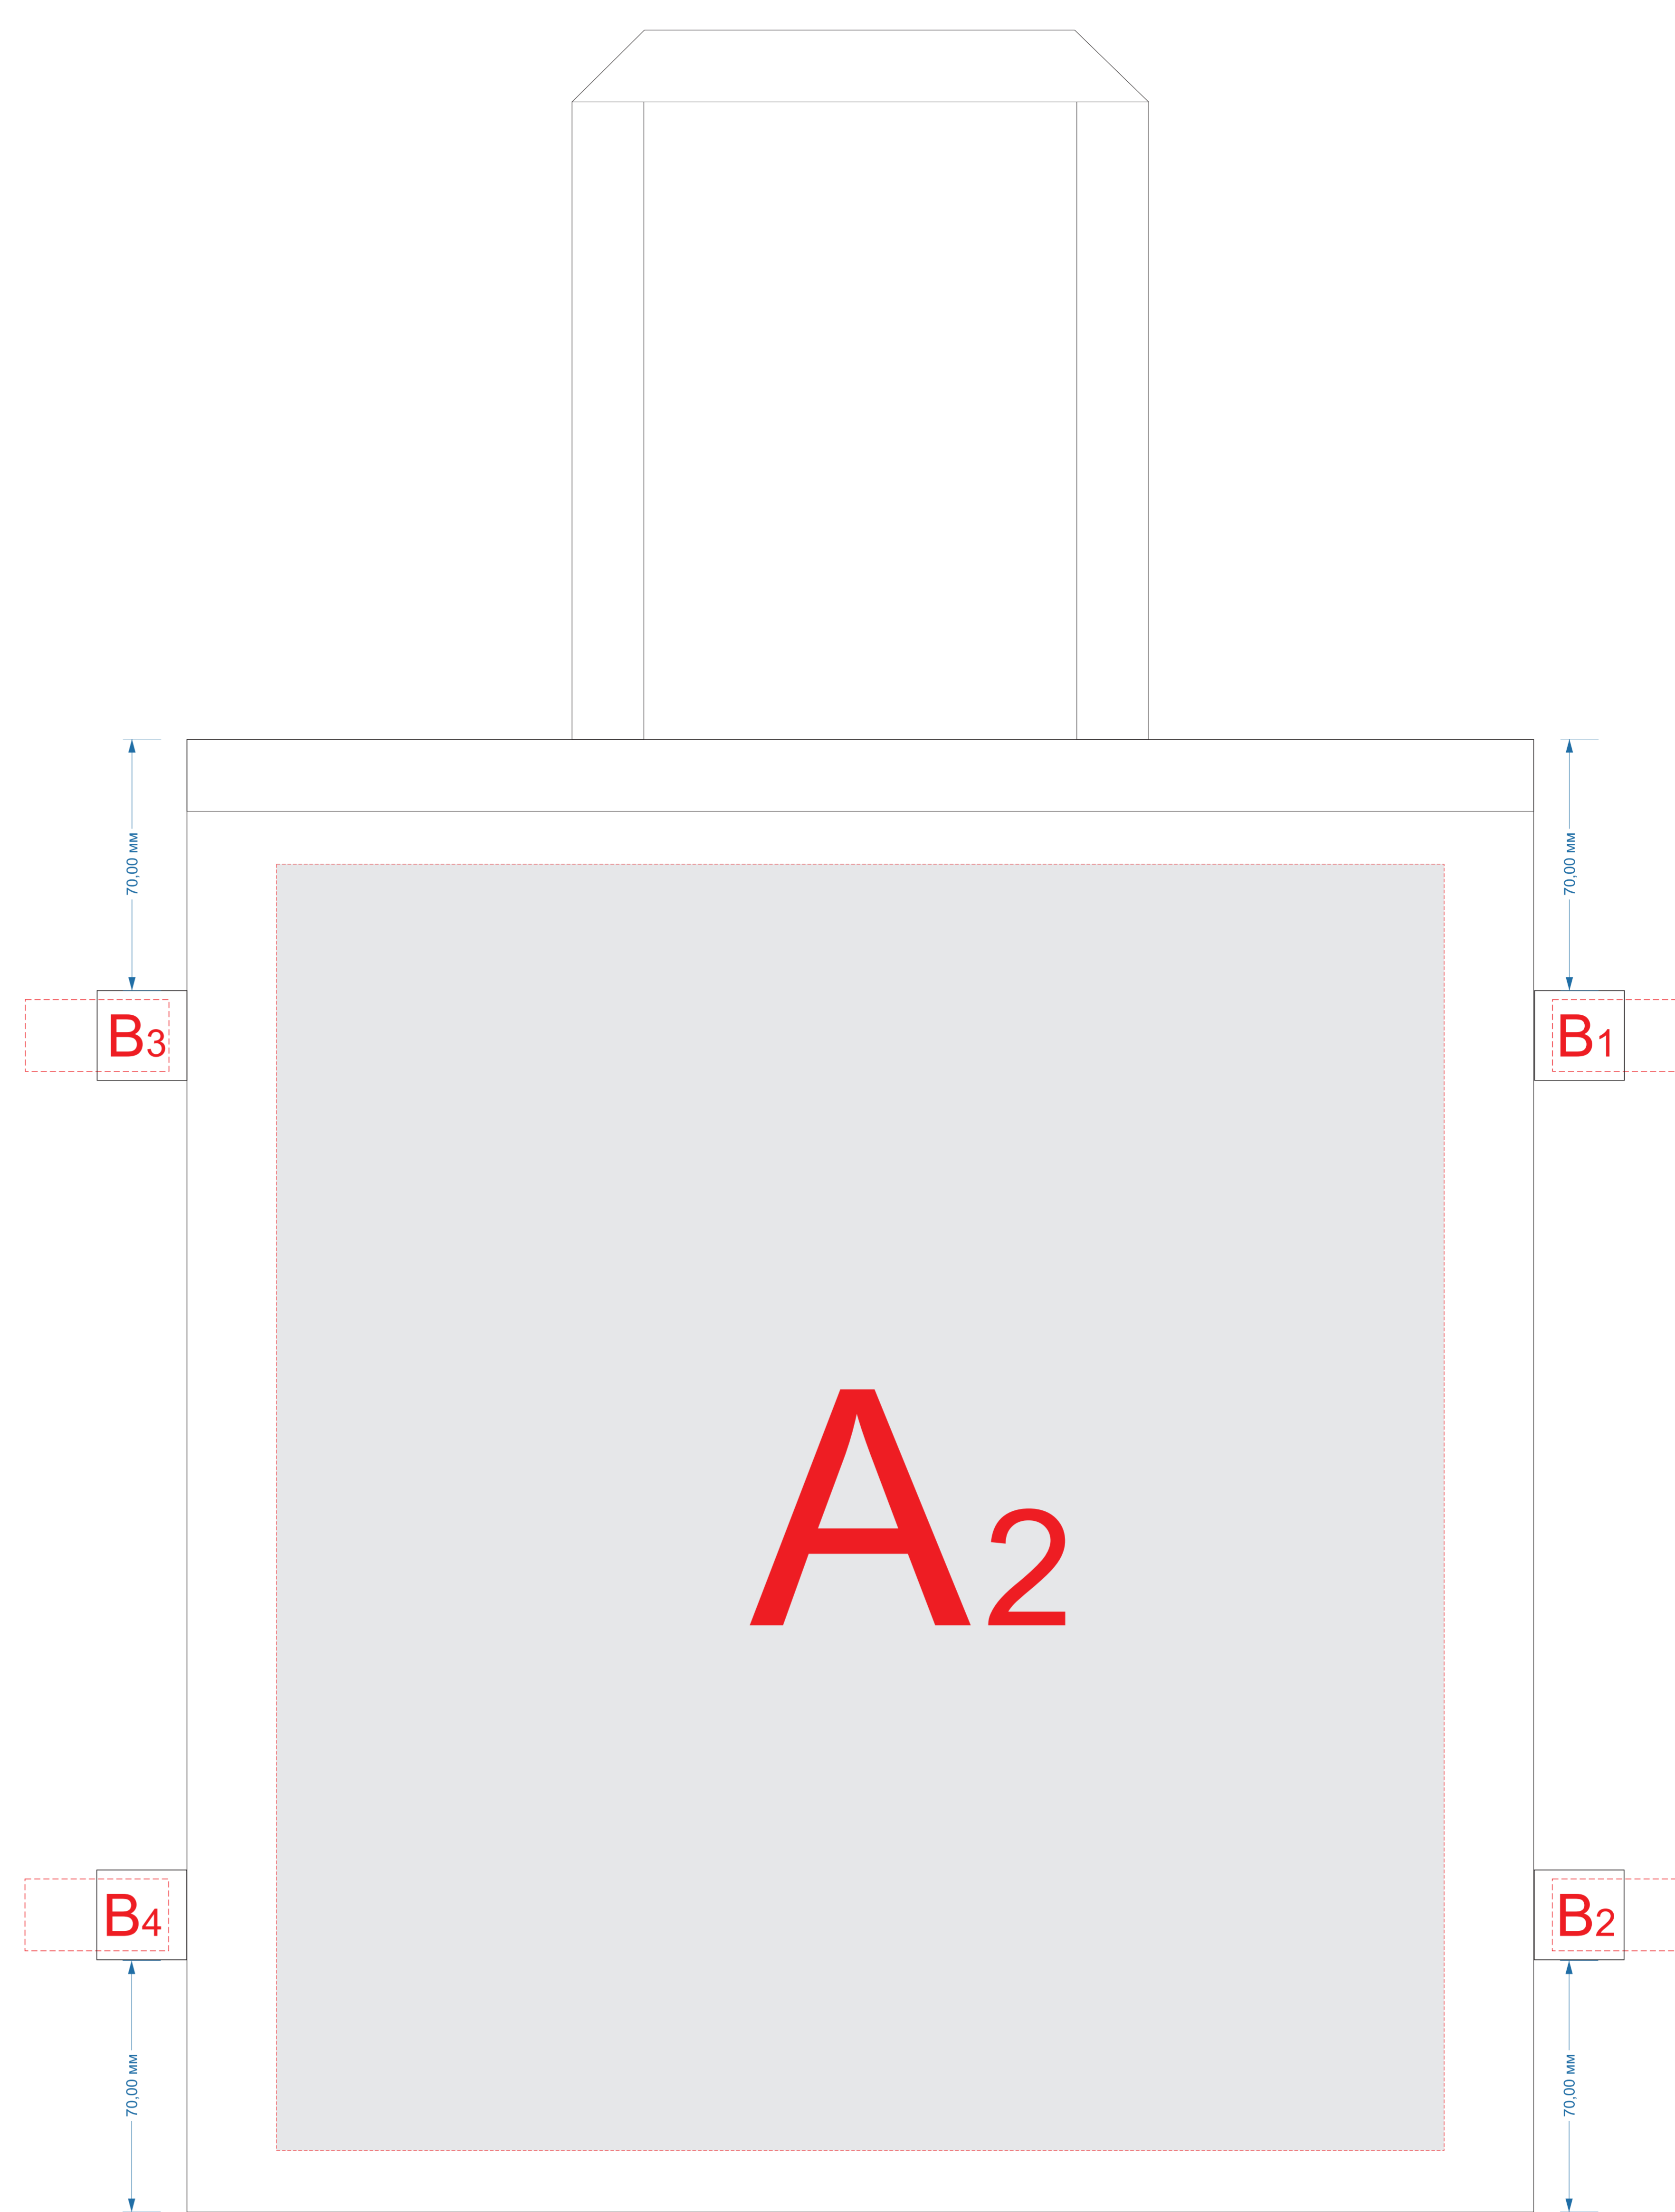

сторона 1

сторона 2

A	Вид нанесения	Макс площадь (Ш*В)
	Термотрансфер	250x300мм
	Трафаретная печать	250x300мм
	Трафаретная печать (1+0)	280x250мм
	Текстильный принтер	250x250мм

Внимание! Печать на лейбле возможна только с одной стороны.

B	Вид нанесения	Макс площадь (Ш*В)
	Лейбл пришивной (фоновая запечатка)	70x31мм
Лейбл пришивной (для текста и логотипов)	40x20мм	

М 1:2