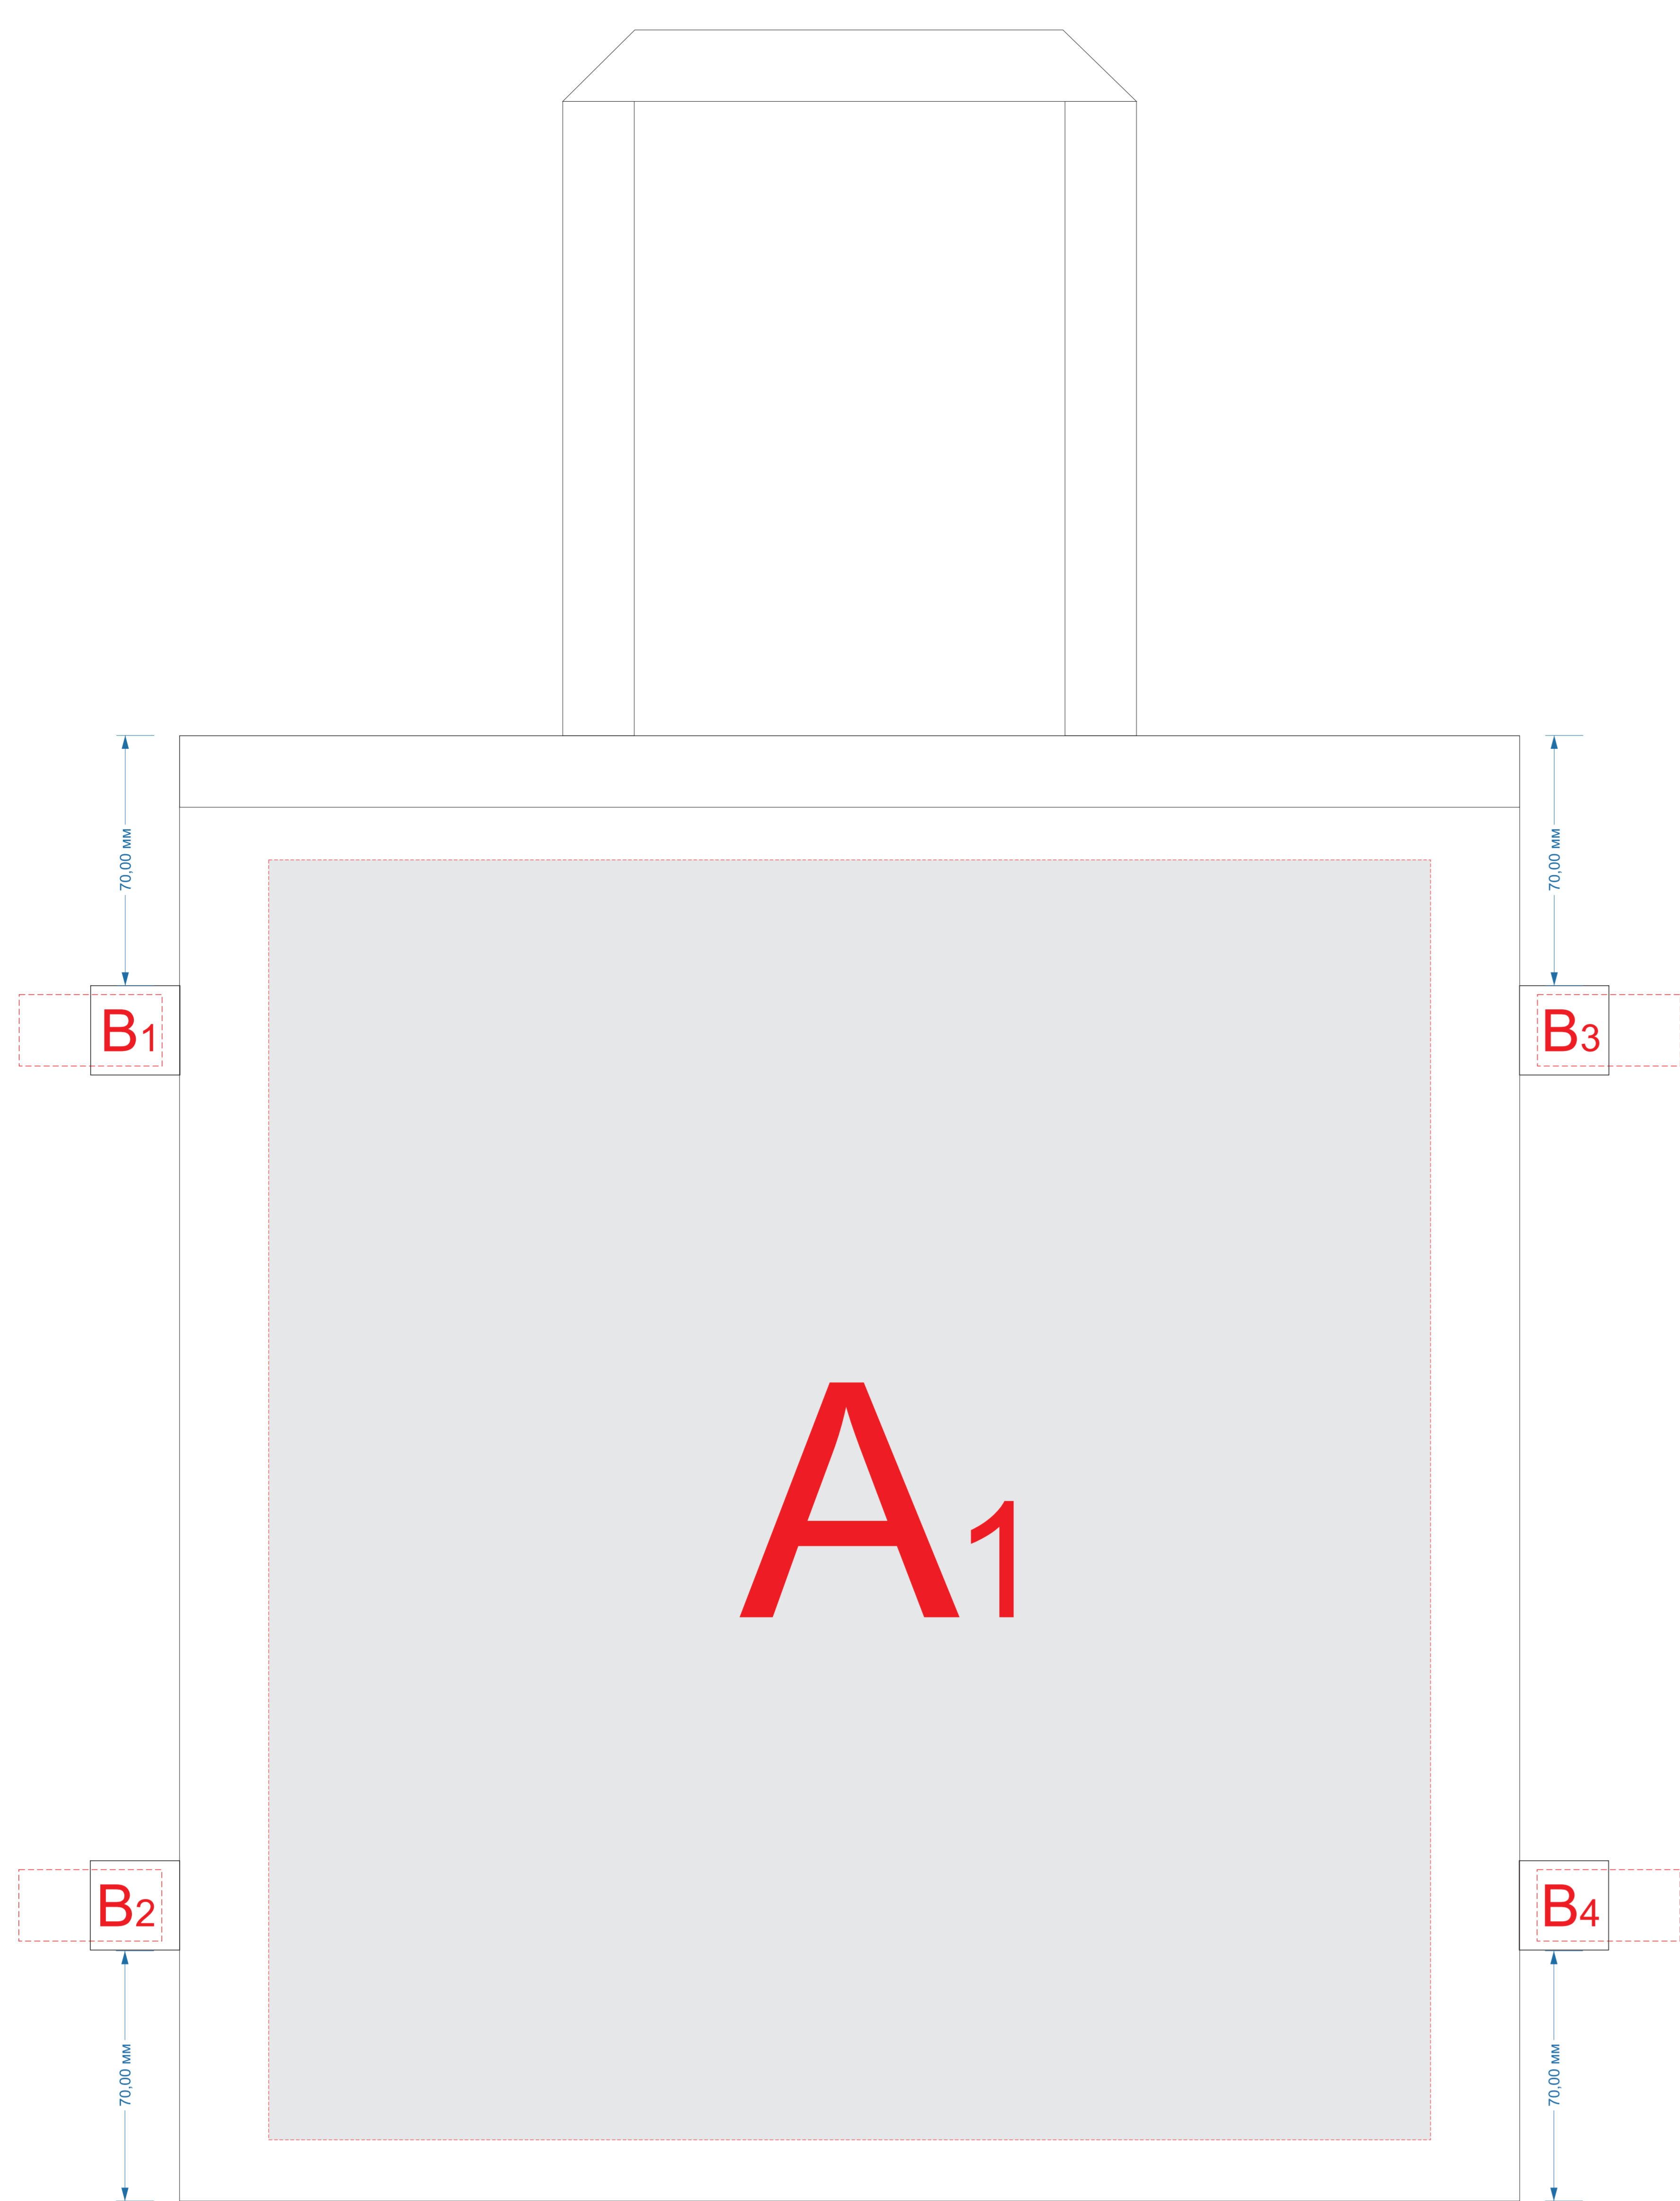

сторона 1

сторона 2

A	Вид нанесения	Макс площадь (Ш*В)
	Термотрансфер	250x300мм
	Трафаретная печать	250x300мм
	Трафаретная печать (1+0)	280x250мм
	Текстильный принтер	250x250мм

Внимание! Печать на лейбле возможна только с одной стороны.

B	Вид нанесения	Макс площадь (Ш*В)
	Лейбл пришивной (фоновая запечатка)	70x31мм
Лейбл пришивной (для текста и логотипов)	40x20мм	

М 1:2