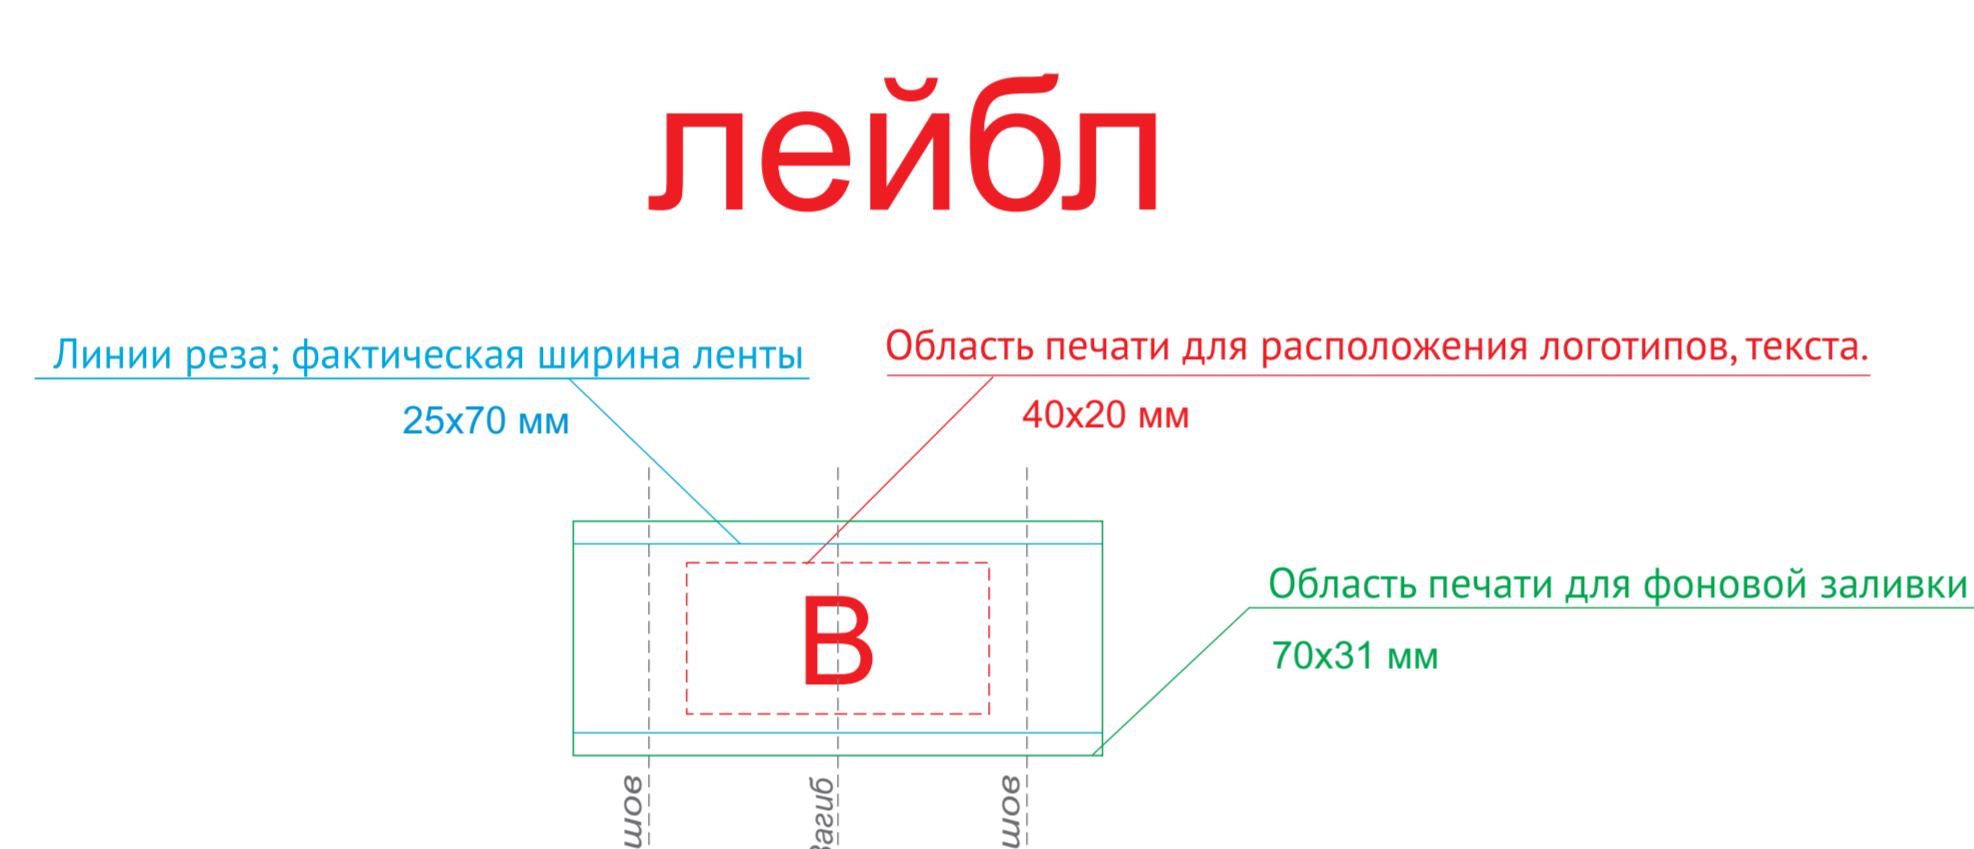

сторона 1

сторона 2

A	Вид нанесения	Макс площадь (Ш*В)
	Термотрансфер	250x300мм
	Трафаретная печать	250x300мм
	Трафаретная печать (1+0)	280x250мм
	Текстильный принтер	250x250мм

Внимание! Печать на лейбле возможна только с одной стороны.

B	Вид нанесения	Макс площадь (Ш*В)
	Лейбл пришивной (фоновая запечатка)	70x31мм
Лейбл пришивной (для текста и логотипов)	40x20мм	

М 1:2