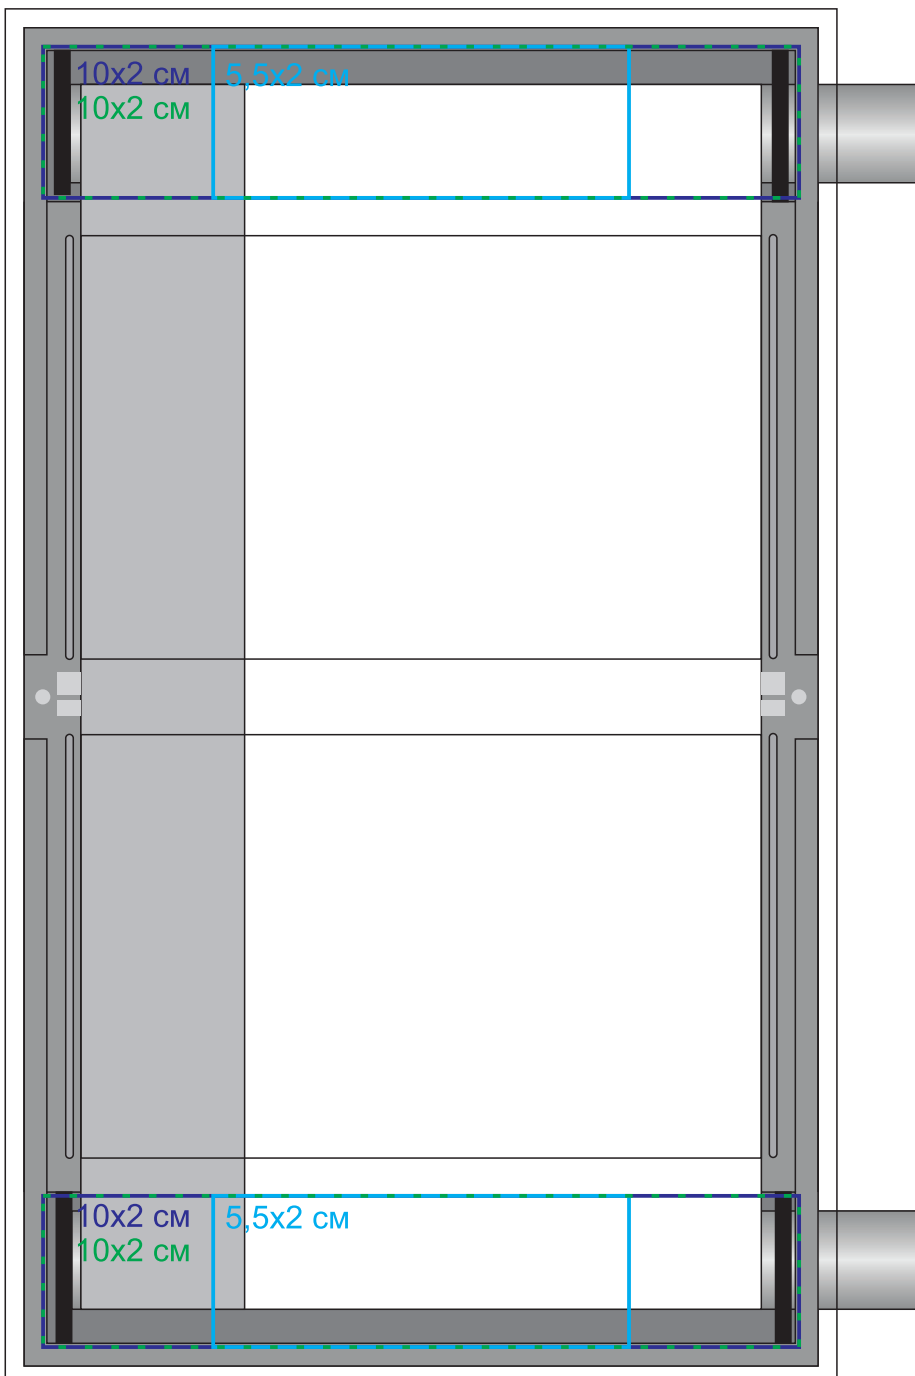

Календарь настольный на 2 года, арт. 9561

Метод нанесения: [тампопечать](#), [уф-печать](#), [шелкография по плоским поверхностям](#), [полиграфическая вставка](#)

9561/01

Опора

9561/35

Опора

9561/30

Опора

Вырубка: 10,65x17,8 см
размер с вылетами: 11,05x18,2 см

Вырубка: 10,65x17,8 см
размер с вылетами: 11,05x18,2 см

Вырубка: 10,65x17,8 см
размер с вылетами: 11,05x18,2 см

Вырубка: 10,65x17,8 см
размер с вылетами: 11,05x18,2 см