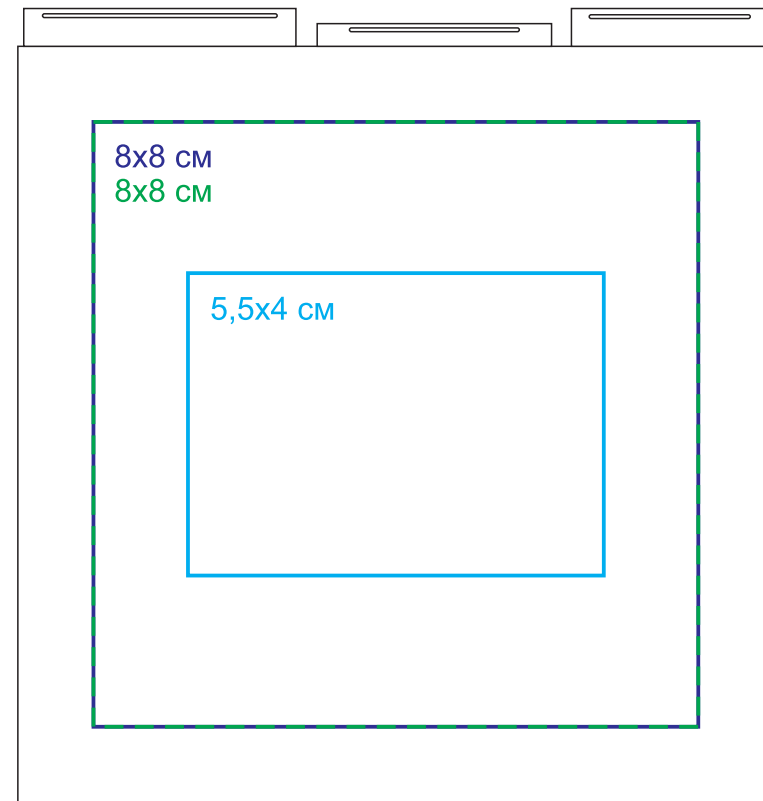

Календарь настольный на 2 года, арт. 9561

Метод нанесения: [тампопечать](#), [уф-печать](#), [шелкография по плоским поверхностям](#), [полиграфическая вставка](#)

9561/01

Опора

9561/35

Опора

9561/30

Опора

Вырубка: 10,65x17,8 см
размер с вылетами: 11,05x18,2 см

Вырубка: 10,65x17,8 см
размер с вылетами: 11,05x18,2 см

Вырубка: 10,65x17,8 см
размер с вылетами: 11,05x18,2 см

Вырубка: 10,65x17,8 см
размер с вылетами: 11,05x18,2 см