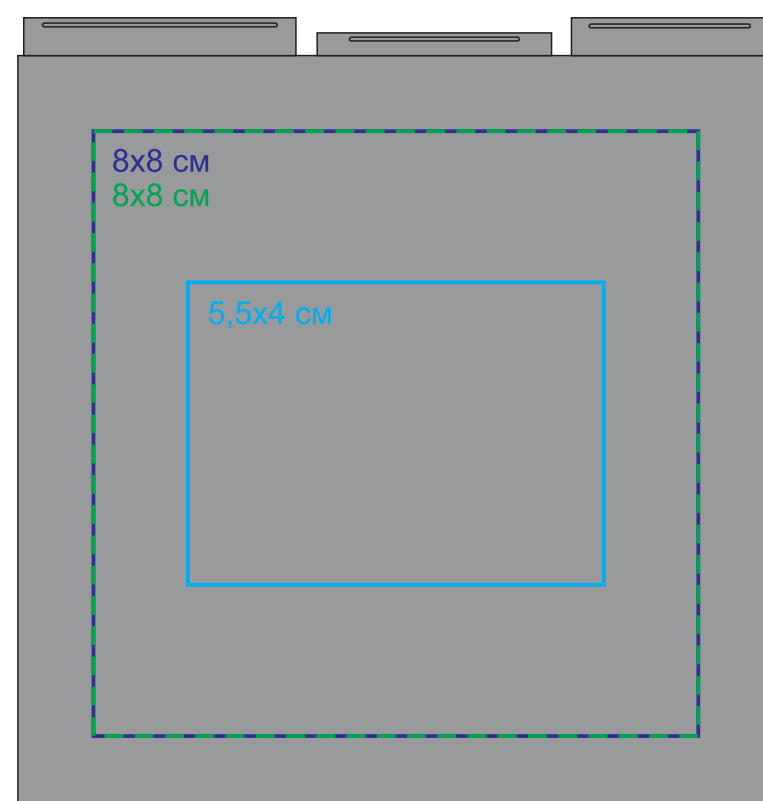

Календарь настольный на 2 года, арт. 9561

Метод нанесения: [тампопечать](#), [уф-печать](#), [шелкография по плоским поверхностям](#), [полиграфическая вставка](#)

9561/01

Опора

9561/35

Опора

9561/30

Опора

Вырубка: 10,65x17,8 см
размер с вылетами: 11,05x18,2 см

Вырубка: 10,65x17,8 см
размер с вылетами: 11,05x18,2 см

Вырубка: 10,65x17,8 см
размер с вылетами: 11,05x18,2 см

Вырубка: 10,65x17,8 см
размер с вылетами: 11,05x18,2 см