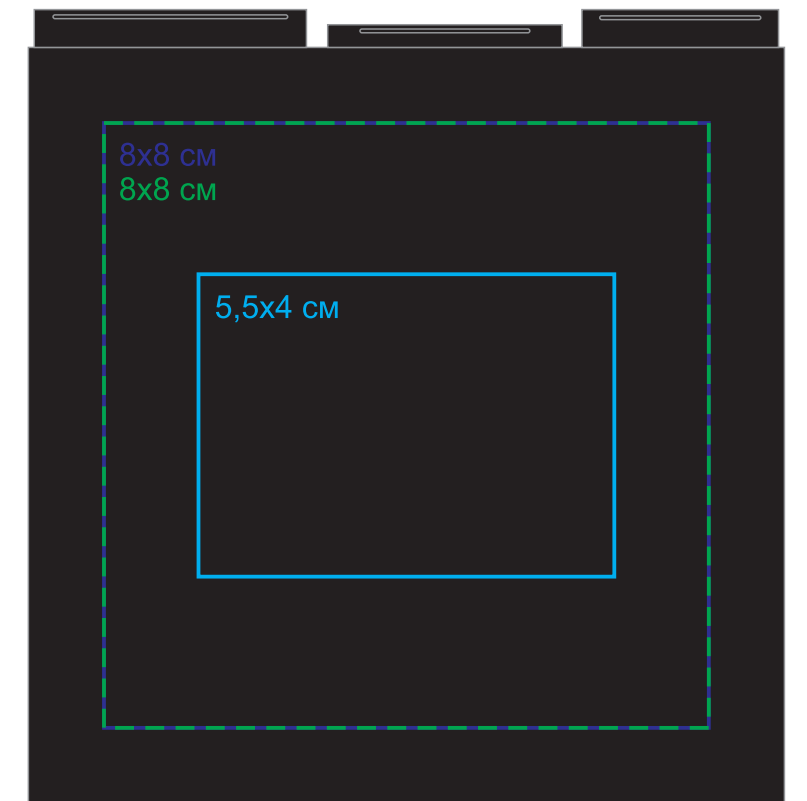

Календарь настольный на 2 года, арт. 9561

Метод нанесения: [тампопечать](#), [уф-печать](#), [шелкография по плоским поверхностям](#), [полиграфическая вставка](#)

9561/01

Опора

9561/35

Опора

9561/30

Опора

Вырубка: 10,65x17,8 см
размер с вылетами: 11,05x18,2 см

Вырубка: 10,65x17,8 см
размер с вылетами: 11,05x18,2 см

Вырубка: 10,65x17,8 см
размер с вылетами: 11,05x18,2 см

Вырубка: 10,65x17,8 см
размер с вылетами: 11,05x18,2 см