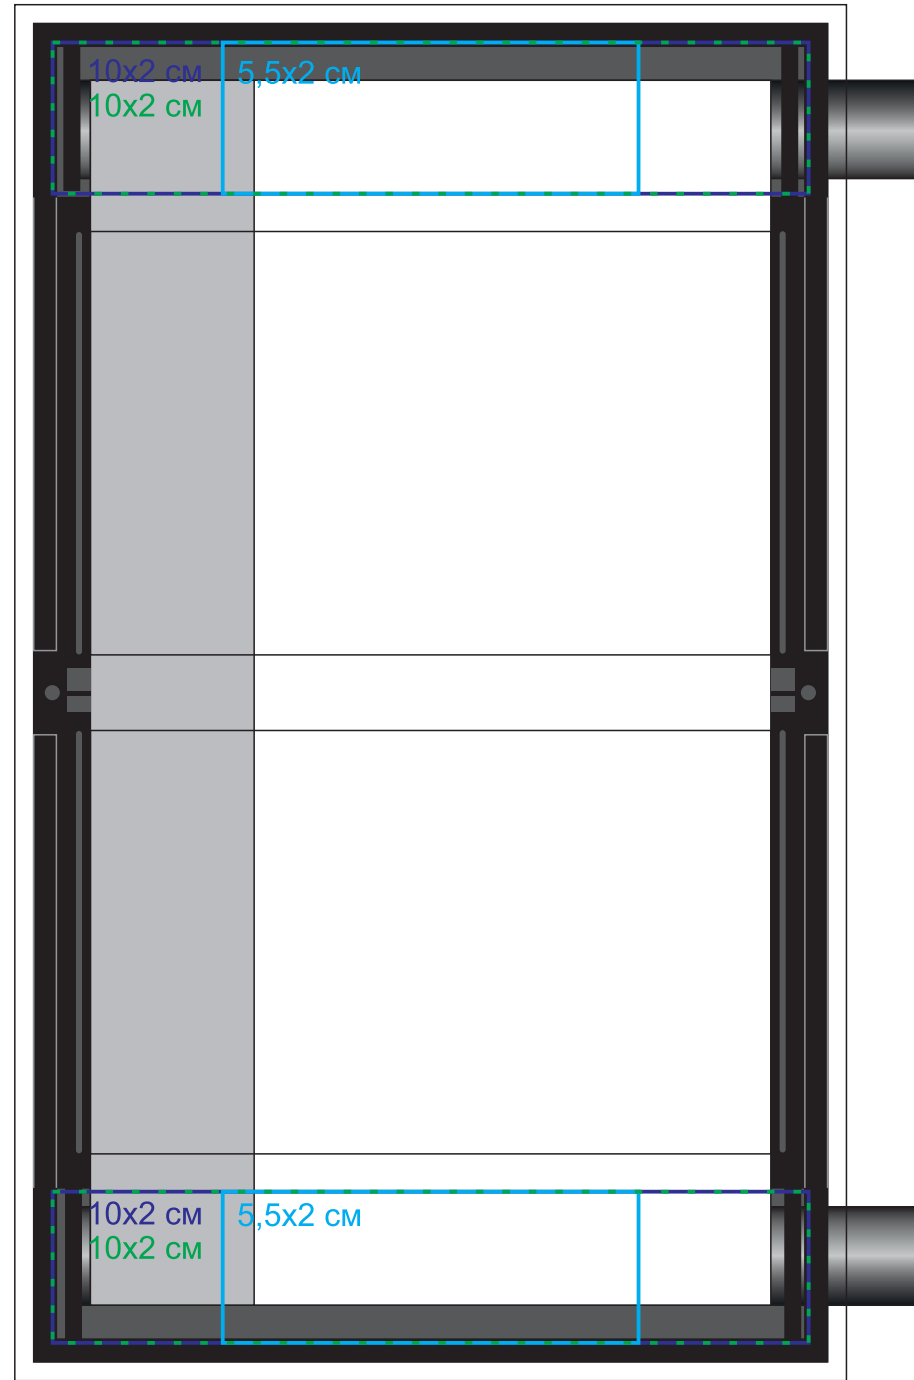

Календарь настольный на 2 года, арт. 9561

Метод нанесения: [тампопечать](#), [уф-печать](#), [шелкография по плоским поверхностям](#), [полиграфическая вставка](#)

9561/01

Опора

9561/35

Опора

9561/30

Опора

Вырубка: 10,65x17,8 см
размер с вылетами: 11,05x18,2 см

Вырубка: 10,65x17,8 см
размер с вылетами: 11,05x18,2 см

Вырубка: 10,65x17,8 см
размер с вылетами: 11,05x18,2 см

Вырубка: 10,65x17,8 см
размер с вылетами: 11,05x18,2 см