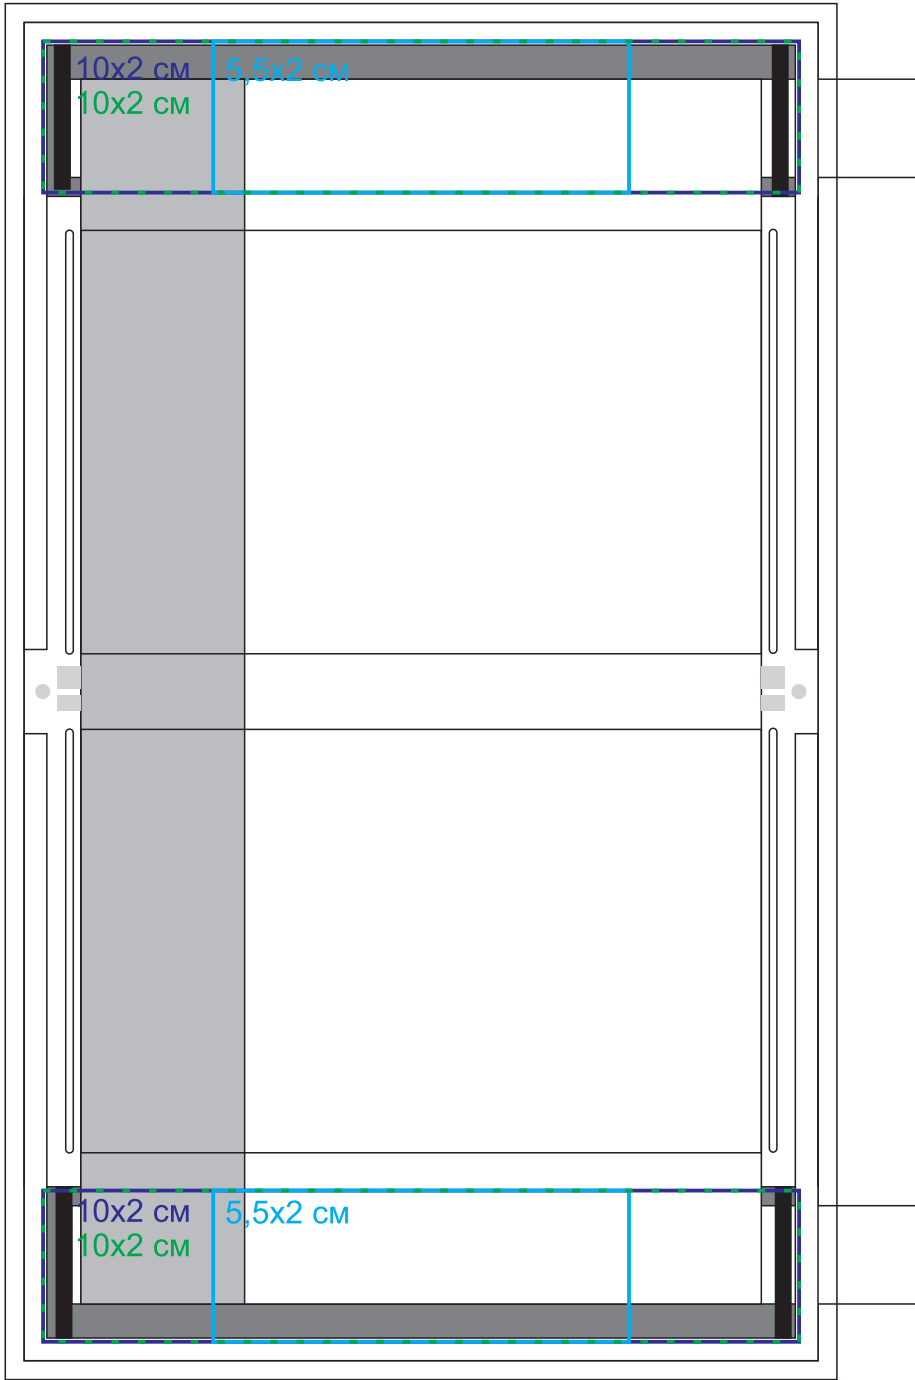

Календарь настольный на 2 года, арт. 9561

Метод нанесения: [тампопечать](#), [уф-печать](#), [шелкография по плоским поверхностям](#), [полиграфическая вставка](#)

9561/01

Опора

9561/35

Опора

9561/30

Опора

Вырубка: 10,65x17,8 см
размер с вылетами: 11,05x18,2 см

Вырубка: 10,65x17,8 см
размер с вылетами: 11,05x18,2 см

Вырубка: 10,65x17,8 см
размер с вылетами: 11,05x18,2 см

Вырубка: 10,65x17,8 см
размер с вылетами: 11,05x18,2 см