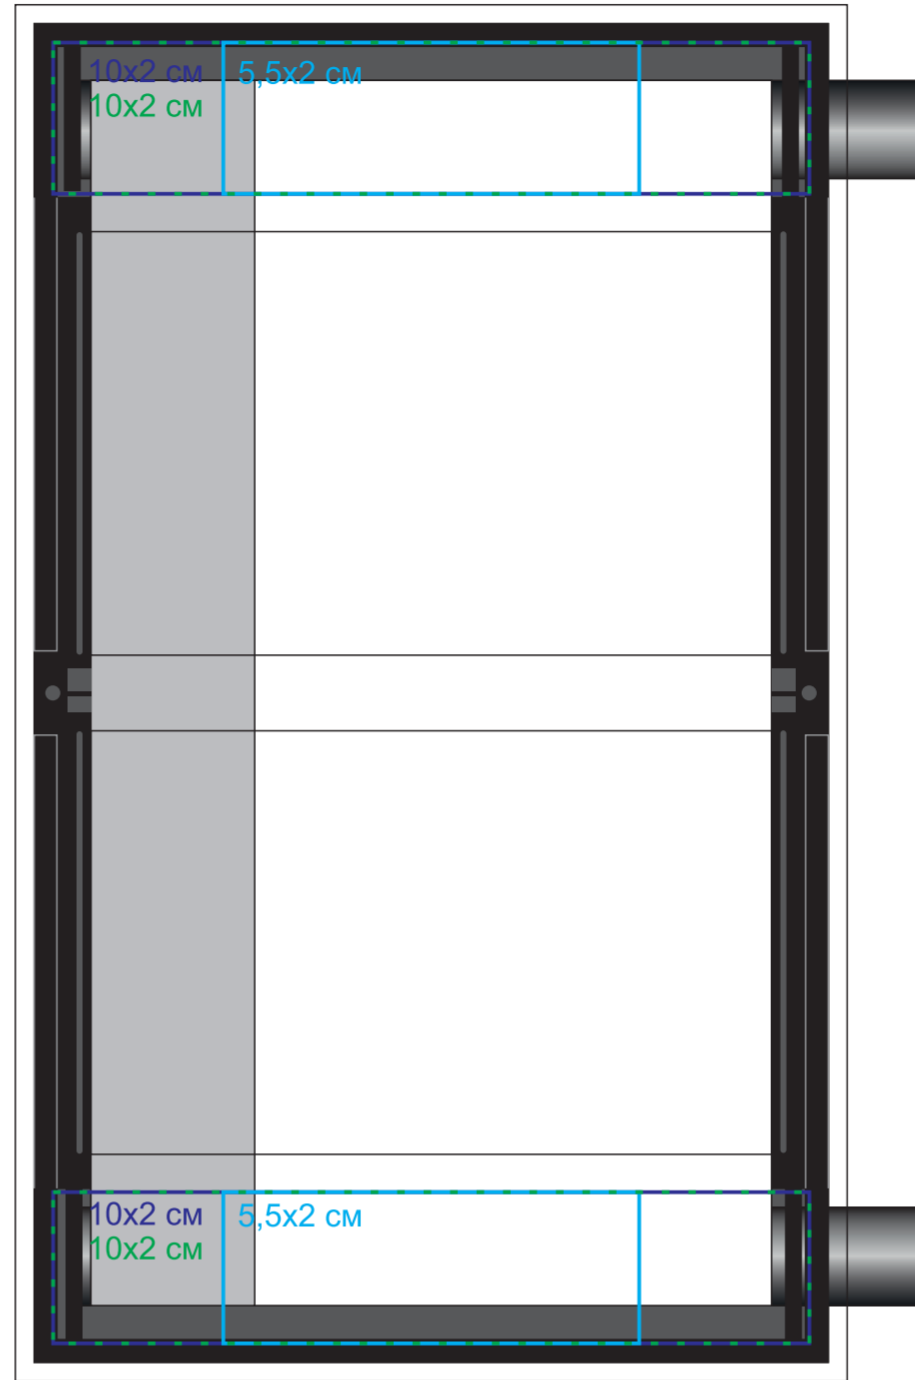

Календарь настольный на 2 года, арт. 9561

Метод нанесения: [тампопечать](#), [уф-печать](#), [шелкография по плоским поверхностям](#), [полиграфическая вставка](#)

9561/01

Опора

9561/35

Опора

9561/30

Опора

Вырубка: 10,65x17,8 см
размер с вылетами: 11,05x18,2 см

Вырубка: 10,65x17,8 см
размер с вылетами: 11,05x18,2 см

Вырубка: 10,65x17,8 см
размер с вылетами: 11,05x18,2 см

Вырубка: 10,65x17,8 см
размер с вылетами: 11,05x18,2 см