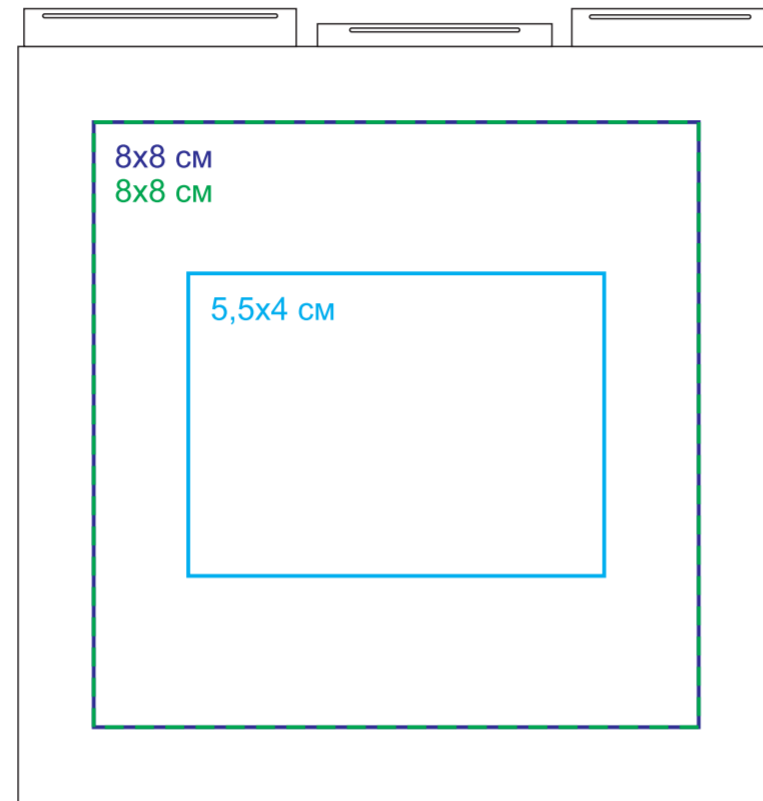

Календарь настольный на 2 года, арт. 9561

Метод нанесения: [тампопечать](#), [уф-печать](#), [шелкография по плоским поверхностям](#), [полиграфическая вставка](#)

9561/01

Опора

9561/35

Опора

9561/30

Опора

Вырубка: 10,65x17,8 см
размер с вылетами: 11,05x18,2 см

Вырубка: 10,65x17,8 см
размер с вылетами: 11,05x18,2 см

Вырубка: 10,65x17,8 см
размер с вылетами: 11,05x18,2 см

Вырубка: 10,65x17,8 см
размер с вылетами: 11,05x18,2 см