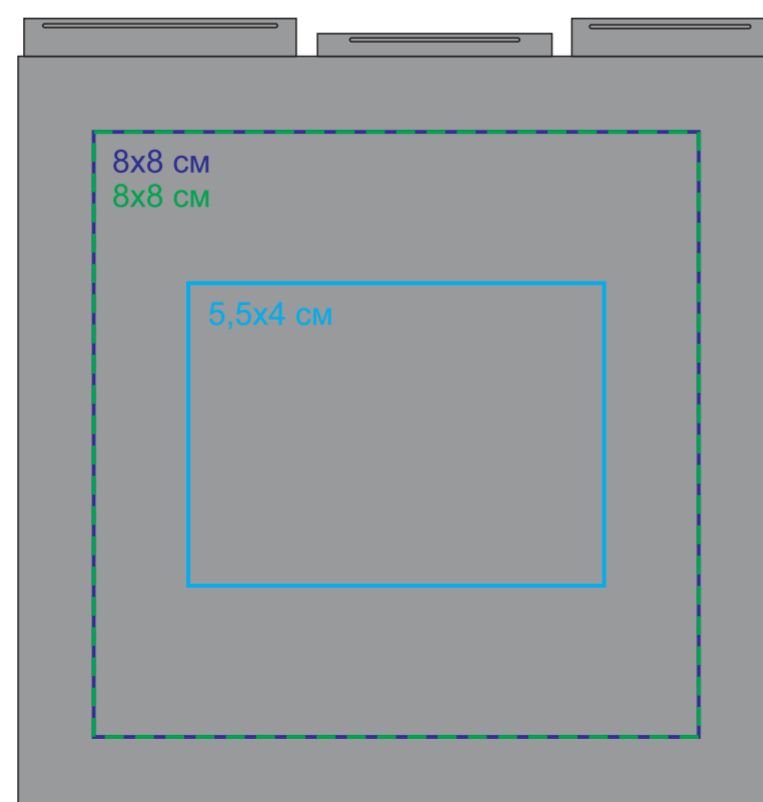

Календарь настольный на 2 года, арт. 9561

Метод нанесения: [тампопечать](#), [уф-печать](#), [шелкография по плоским поверхностям](#), [полиграфическая вставка](#)

9561/01

Опора

9561/35

Опора

9561/30

Опора

Вырубка: 10,65x17,8 см
размер с вылетами: 11,05x18,2 см

Вырубка: 10,65x17,8 см
размер с вылетами: 11,05x18,2 см

Вырубка: 10,65x17,8 см
размер с вылетами: 11,05x18,2 см

Вырубка: 10,65x17,8 см
размер с вылетами: 11,05x18,2 см