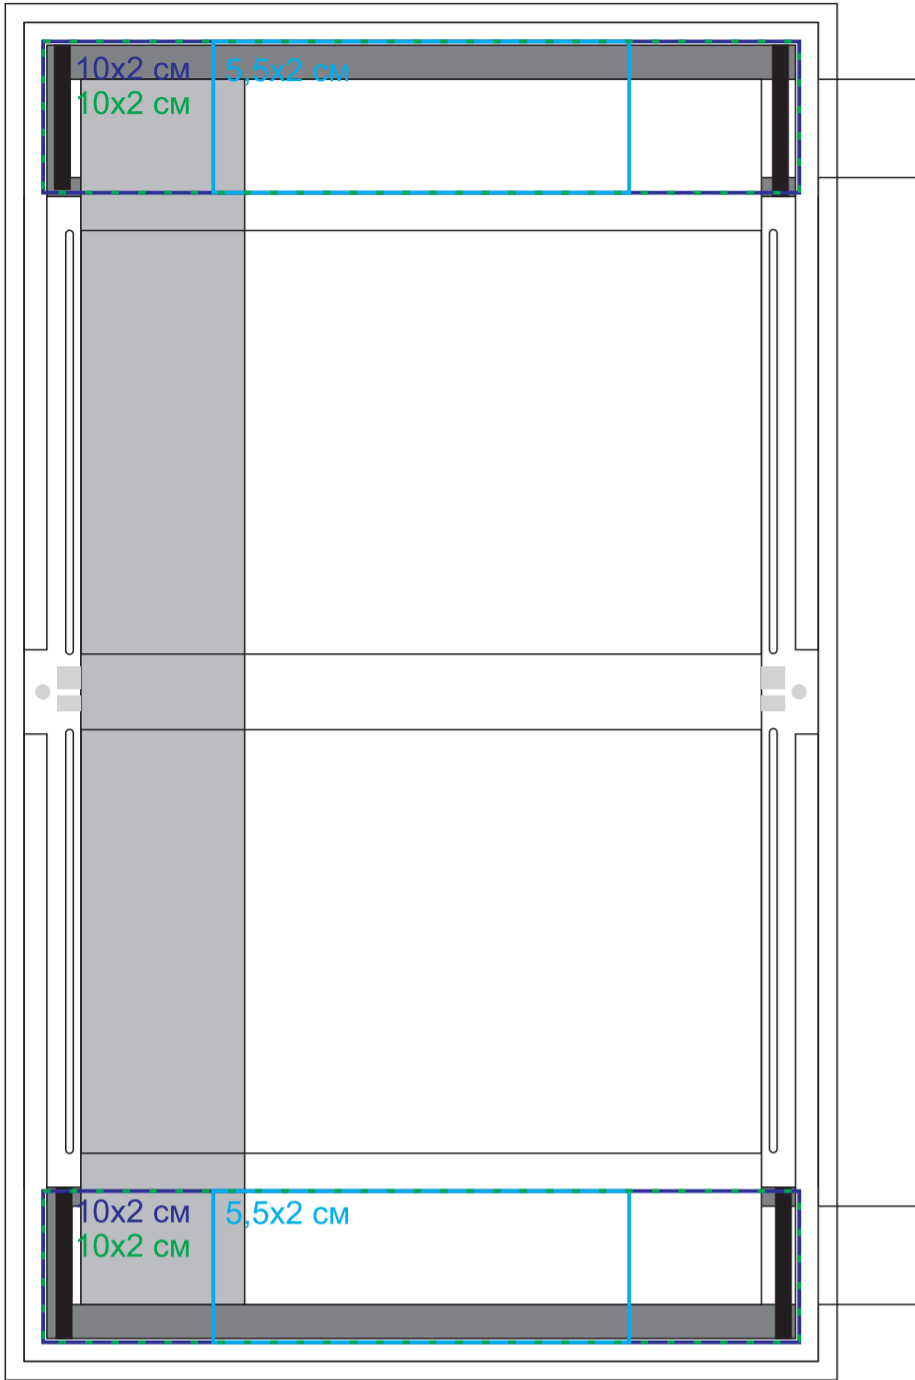

Календарь настольный на 2 года, арт. 9561

Метод нанесения: [тампопечать](#), [уф-печать](#), [шелкография по плоским поверхностям](#), [полиграфическая вставка](#)

9561/01

Опора

9561/35

Опора

9561/30

Опора

Вырубка: 10,65x17,8 см
размер с вылетами: 11,05x18,2 см

Вырубка: 10,65x17,8 см
размер с вылетами: 11,05x18,2 см

Вырубка: 10,65x17,8 см
размер с вылетами: 11,05x18,2 см

Вырубка: 10,65x17,8 см
размер с вылетами: 11,05x18,2 см