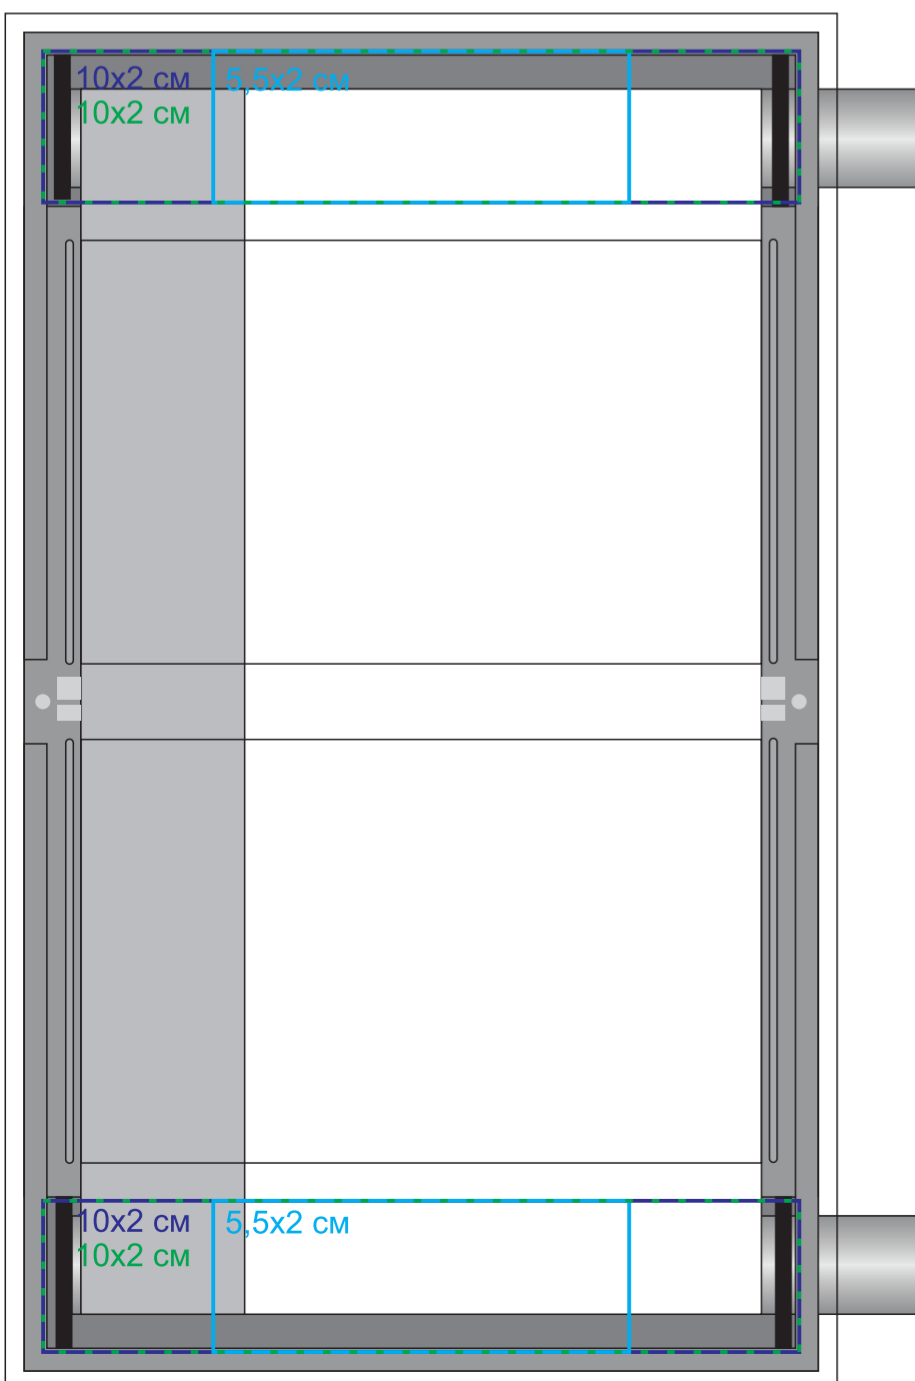

Календарь настольный на 2 года, арт. 9561

Метод нанесения: [тампопечать](#), [уф-печать](#), [шелкография по плоским поверхностям](#), [полиграфическая вставка](#)

9561/01

Опора

9561/35

Опора

9561/30

Опора

Вырубка: 10,65x17,8 см
размер с вылетами: 11,05x18,2 см

Вырубка: 10,65x17,8 см
размер с вылетами: 11,05x18,2 см

Вырубка: 10,65x17,8 см
размер с вылетами: 11,05x18,2 см

Вырубка: 10,65x17,8 см
размер с вылетами: 11,05x18,2 см