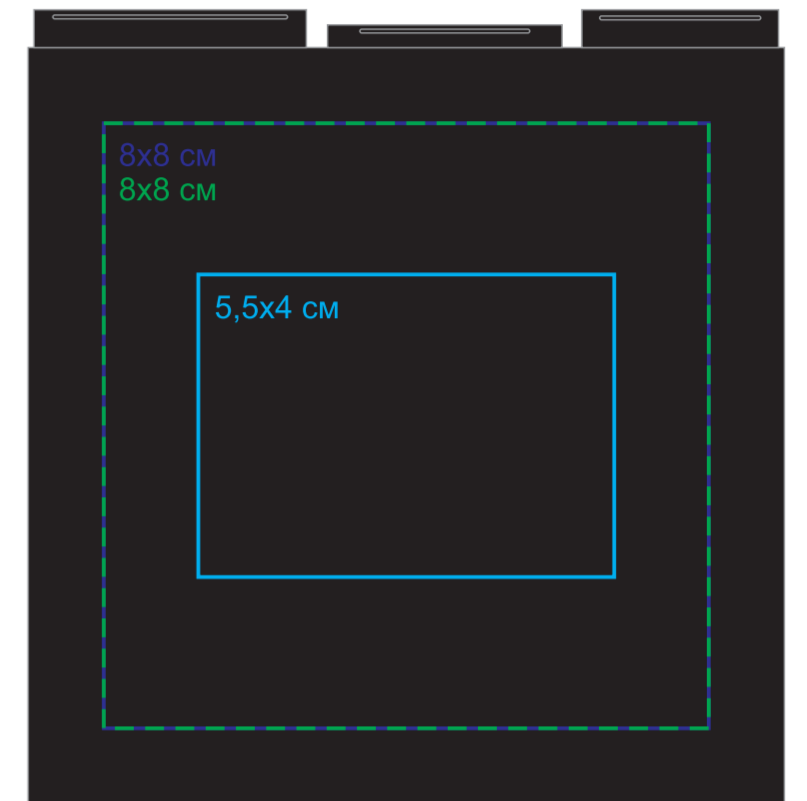

Календарь настольный на 2 года, арт. 9561

Метод нанесения: [тампопечать](#), [уф-печать](#), [шелкография по плоским поверхностям](#), [полиграфическая вставка](#)

9561/01

Опора

9561/35

Опора

9561/30

Опора

Вырубка: 10,65x17,8 см
размер с вылетами: 11,05x18,2 см

Вырубка: 10,65x17,8 см
размер с вылетами: 11,05x18,2 см

Вырубка: 10,65x17,8 см
размер с вылетами: 11,05x18,2 см

Вырубка: 10,65x17,8 см
размер с вылетами: 11,05x18,2 см