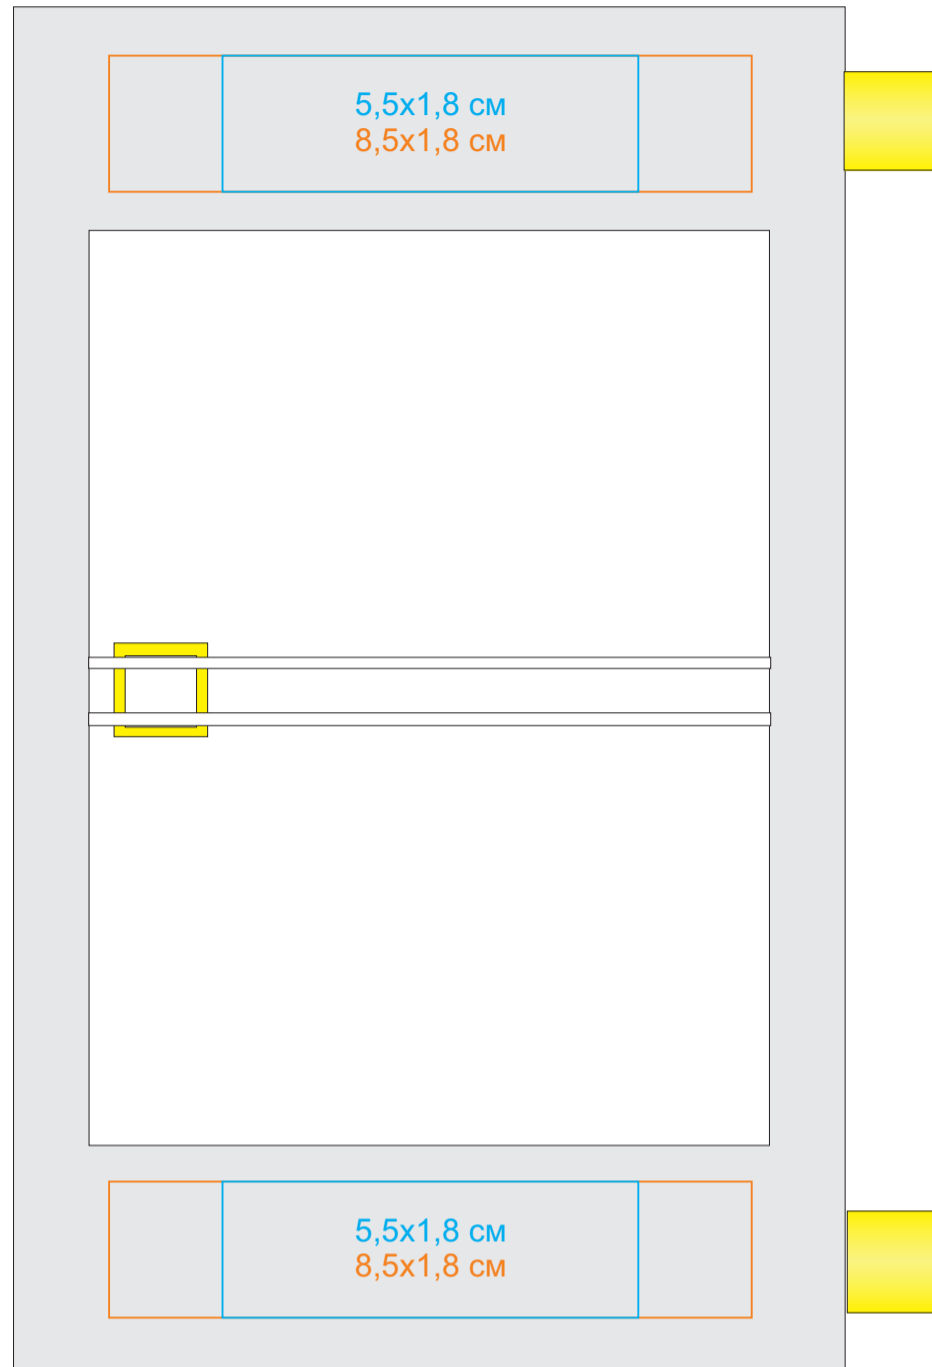

Календарь настольный на 2 года арт.9509

Метод нанесения: **тампопечать**, **УФ печать**, **шелкотрафарет плоск**

/01

/03

/08

/15

/24

/35