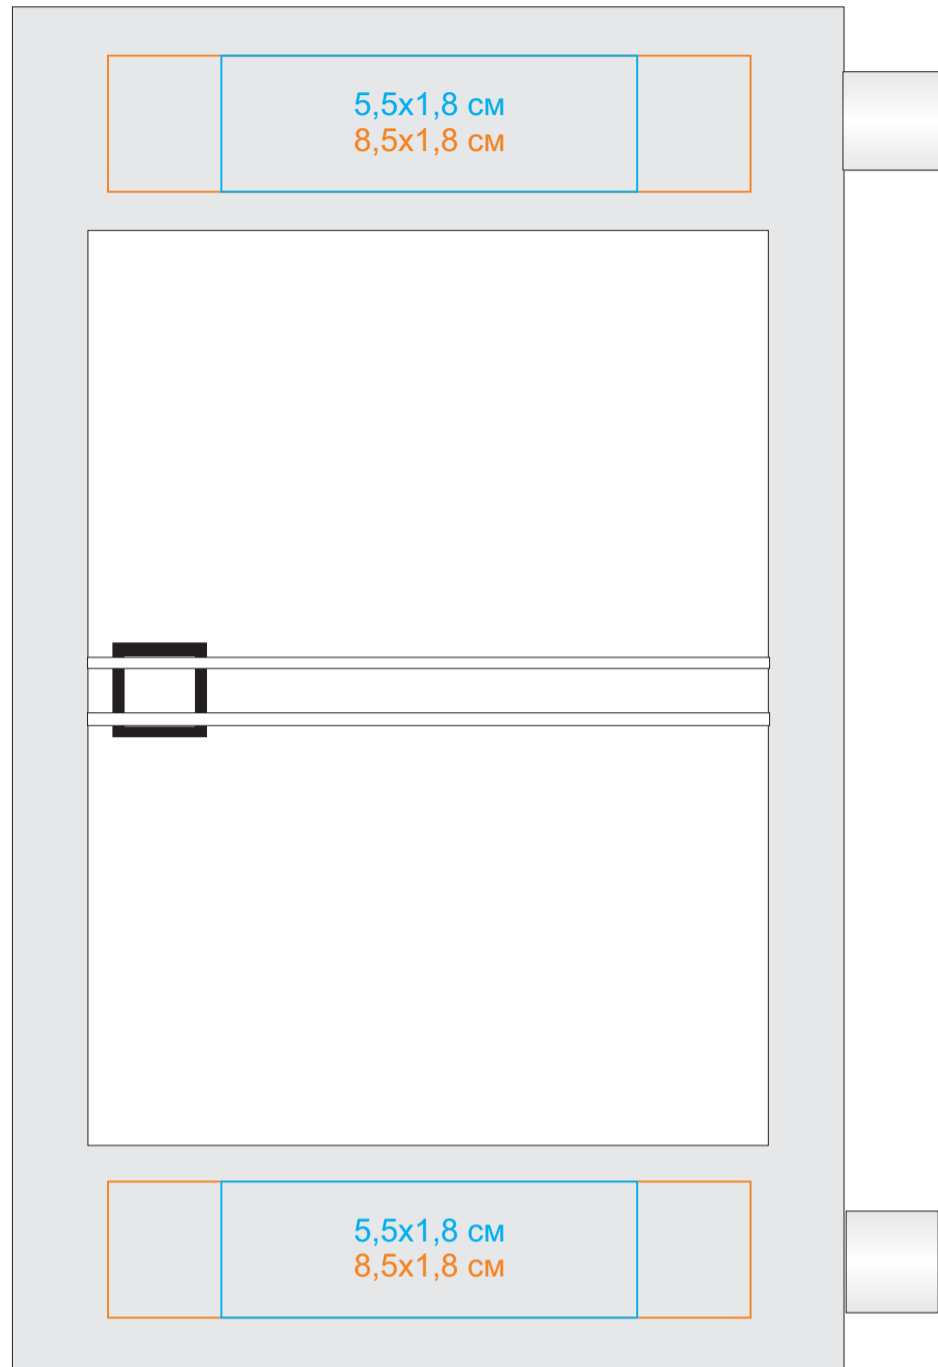

Календарь настольный на 2 года арт.9509

Метод нанесения: **тампопечать**, **УФ печать**, **шелкотрафарет плоск**

/01

/03

/08

/15

/24

/35