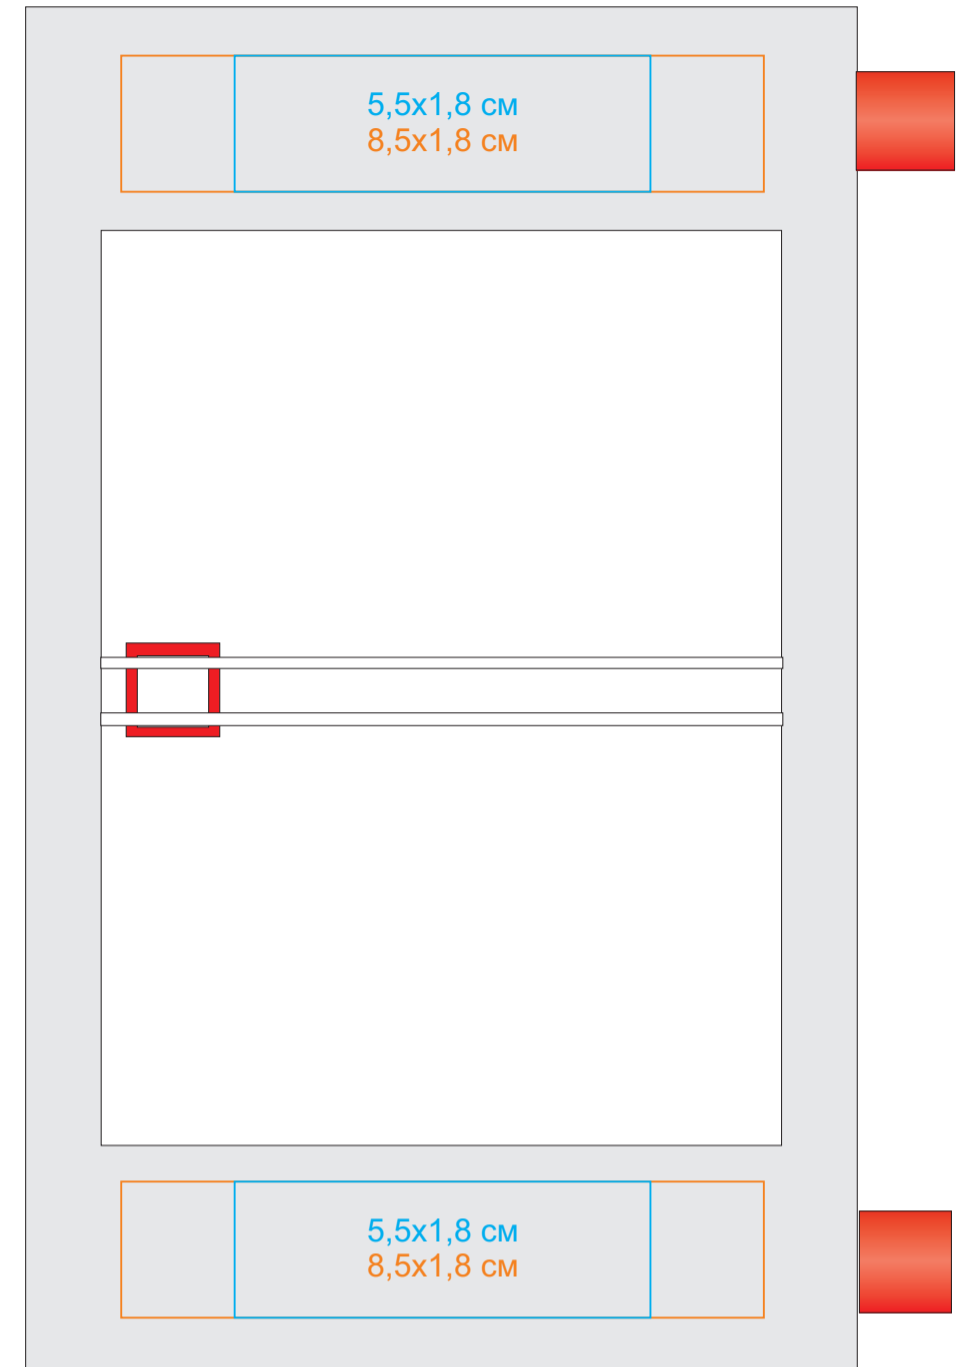

Календарь настольный на 2 года арт.9509

Метод нанесения: **тампопечать**, **УФ печать**, **шелкотрафарет плоск**

/01

/03

/08

/15

/24

/35