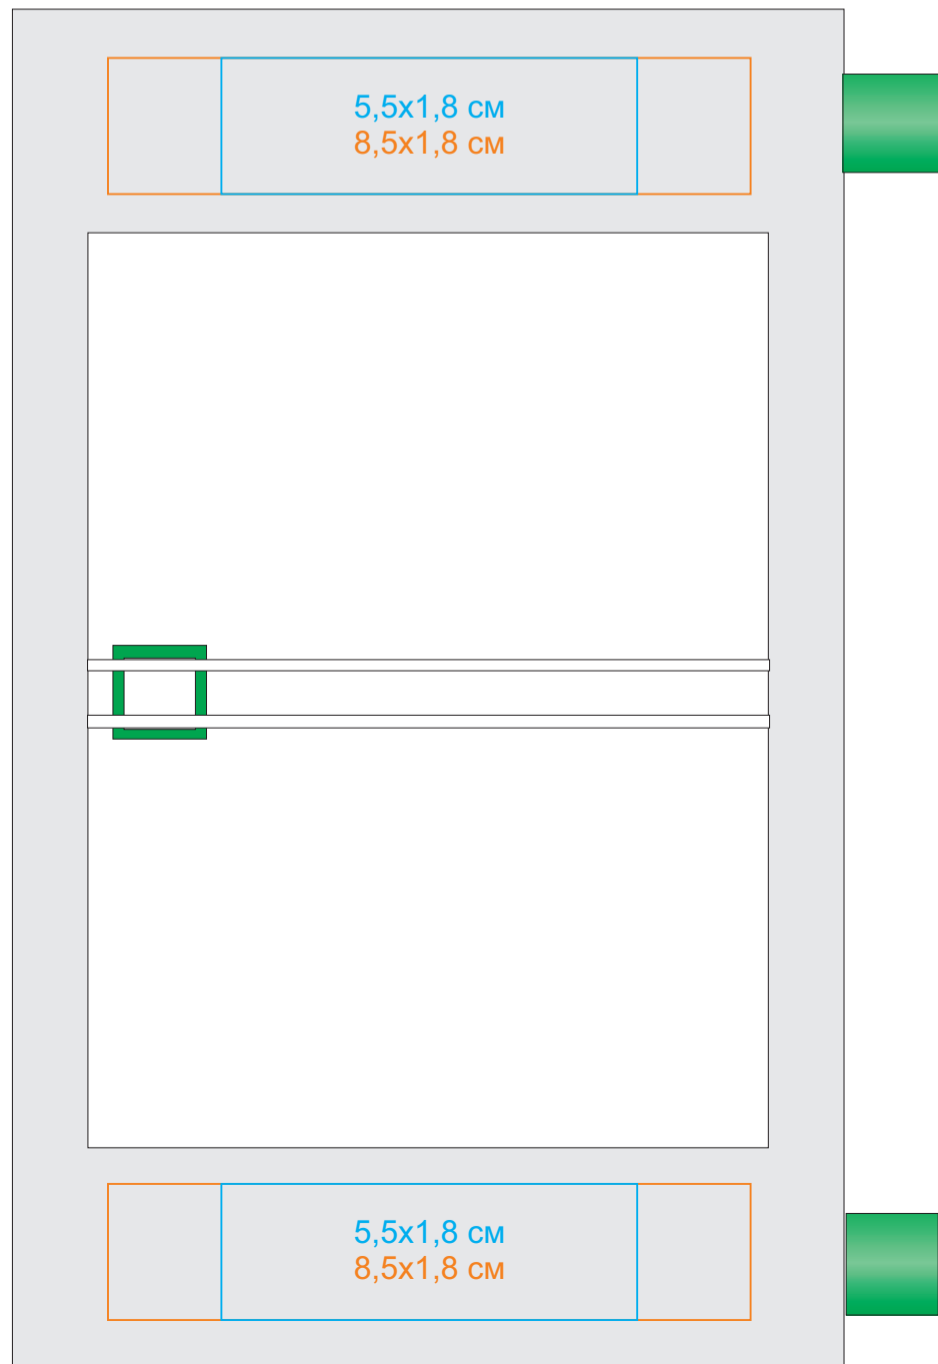

Календарь настольный на 2 года арт.9509

Метод нанесения: **тампопечать**, **УФ печать**, **шелкотрафарет плоск**

/01

/03

/08

/15

/24

/35