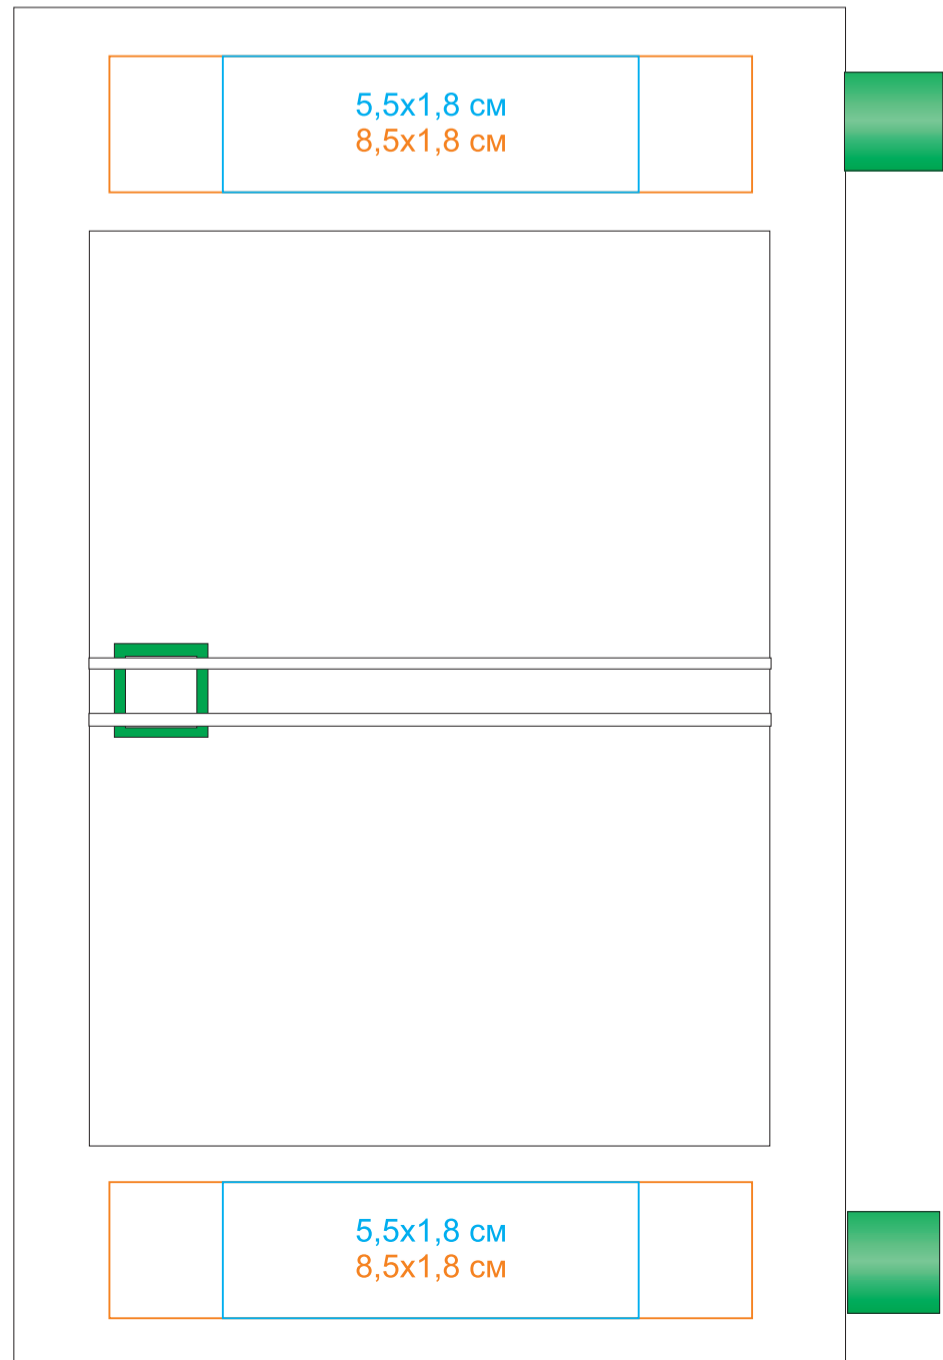

Календарь настольный на 2 года арт.9510

Метод нанесения: тампопечать, УФ печать, шелкографарет плоск

/01

/03

/08

/15

/24

/35

подставка
метод нанесения: УФ печать