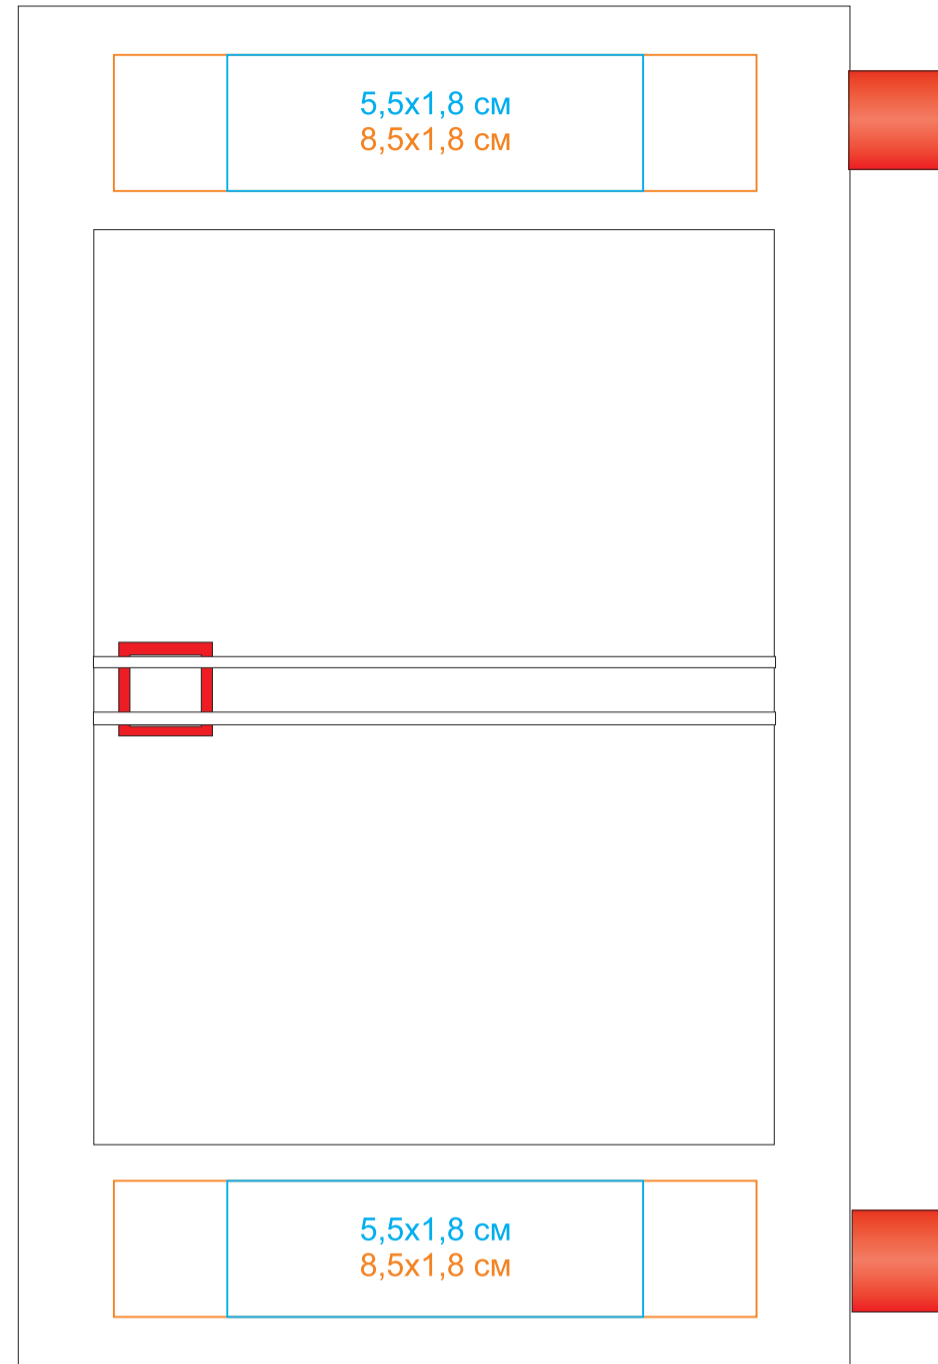

Календарь настольный на 2 года арт.9510

Метод нанесения: тампопечать, УФ печать, шелкографарет плоск

/01

/03

/08

/15

/24

/35

подставка
метод нанесения: УФ печать