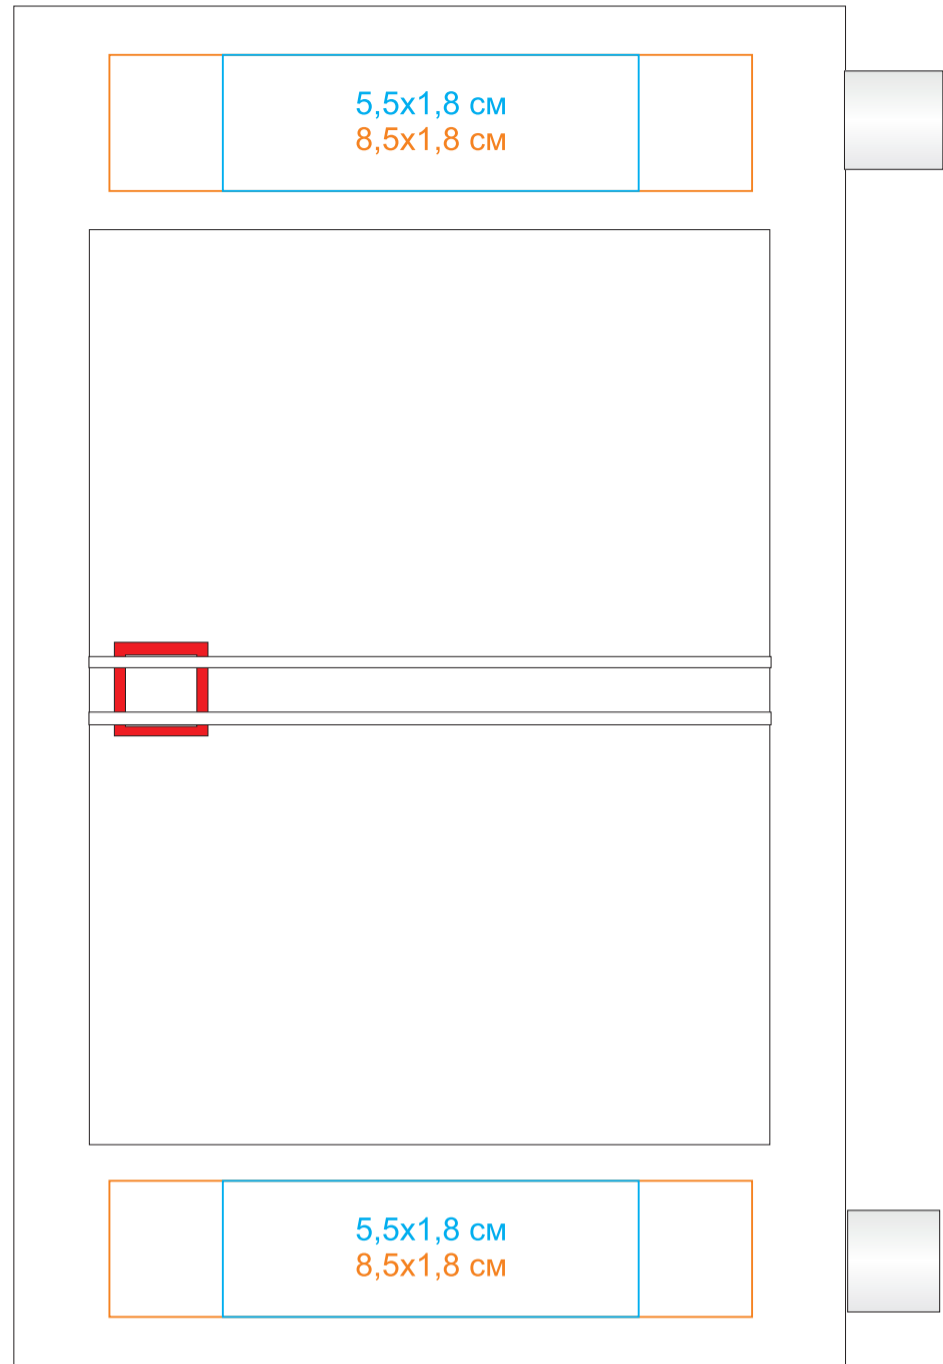

Календарь настольный на 2 года арт.9510

Метод нанесения: тампопечать, УФ печать, шелкографарет плоск

/01

/03

/08

/15

/24

/35

подставка
метод нанесения: УФ печать