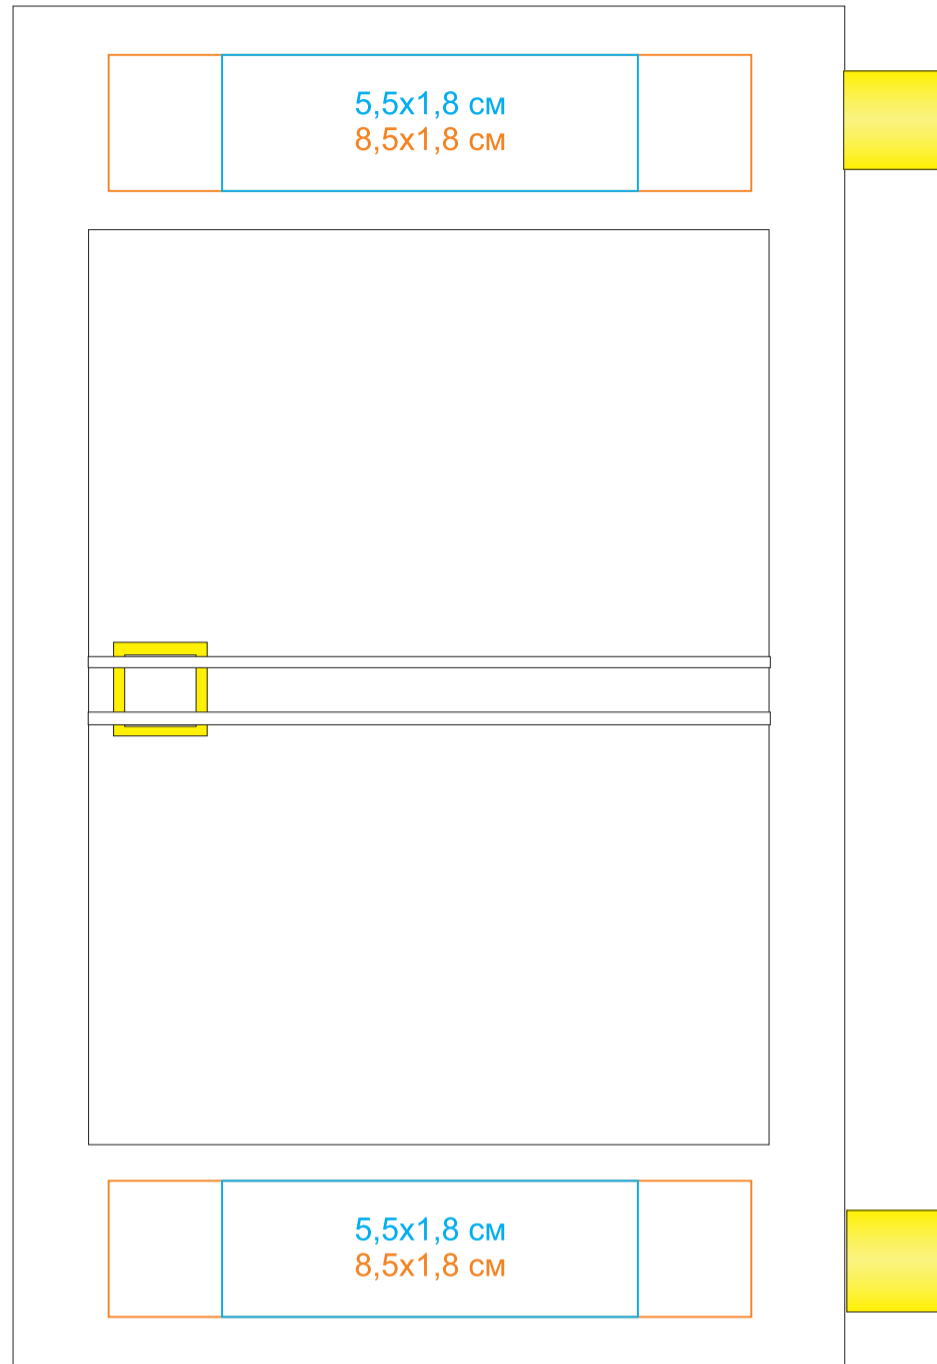

Календарь настольный на 2 года арт.9510

Метод нанесения: тампопечать, УФ печать, шелкографарет плоск

/01

/03

/08

/15

/24

/35

подставка
метод нанесения: УФ печать