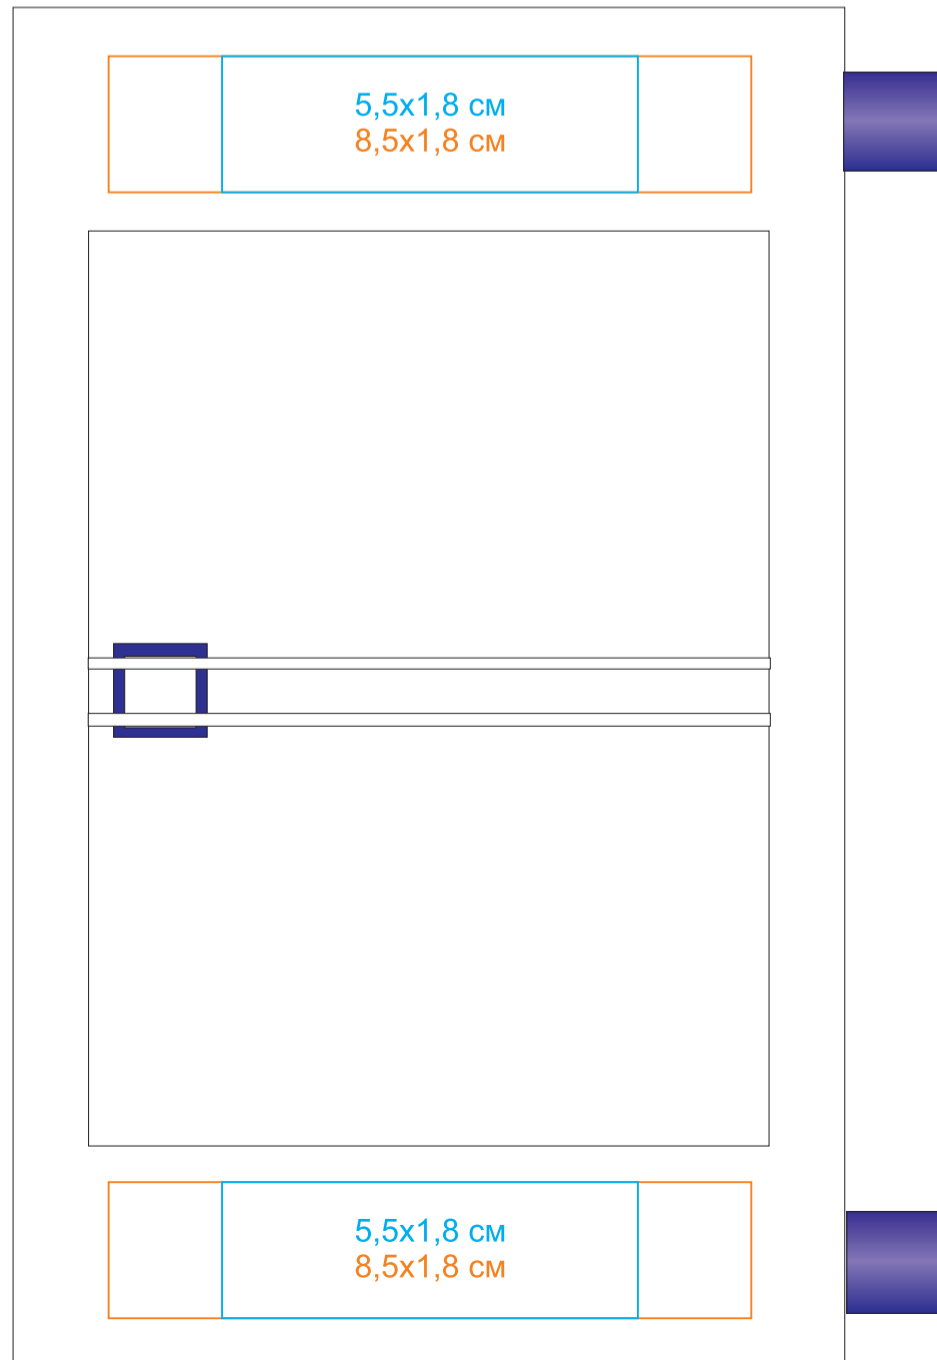

Календарь настольный на 2 года арт.9510

Метод нанесения: тампопечать, УФ печать, шелкографарет плоск

/01

/03

/08

/15

/24

/35

подставка
метод нанесения: УФ печать