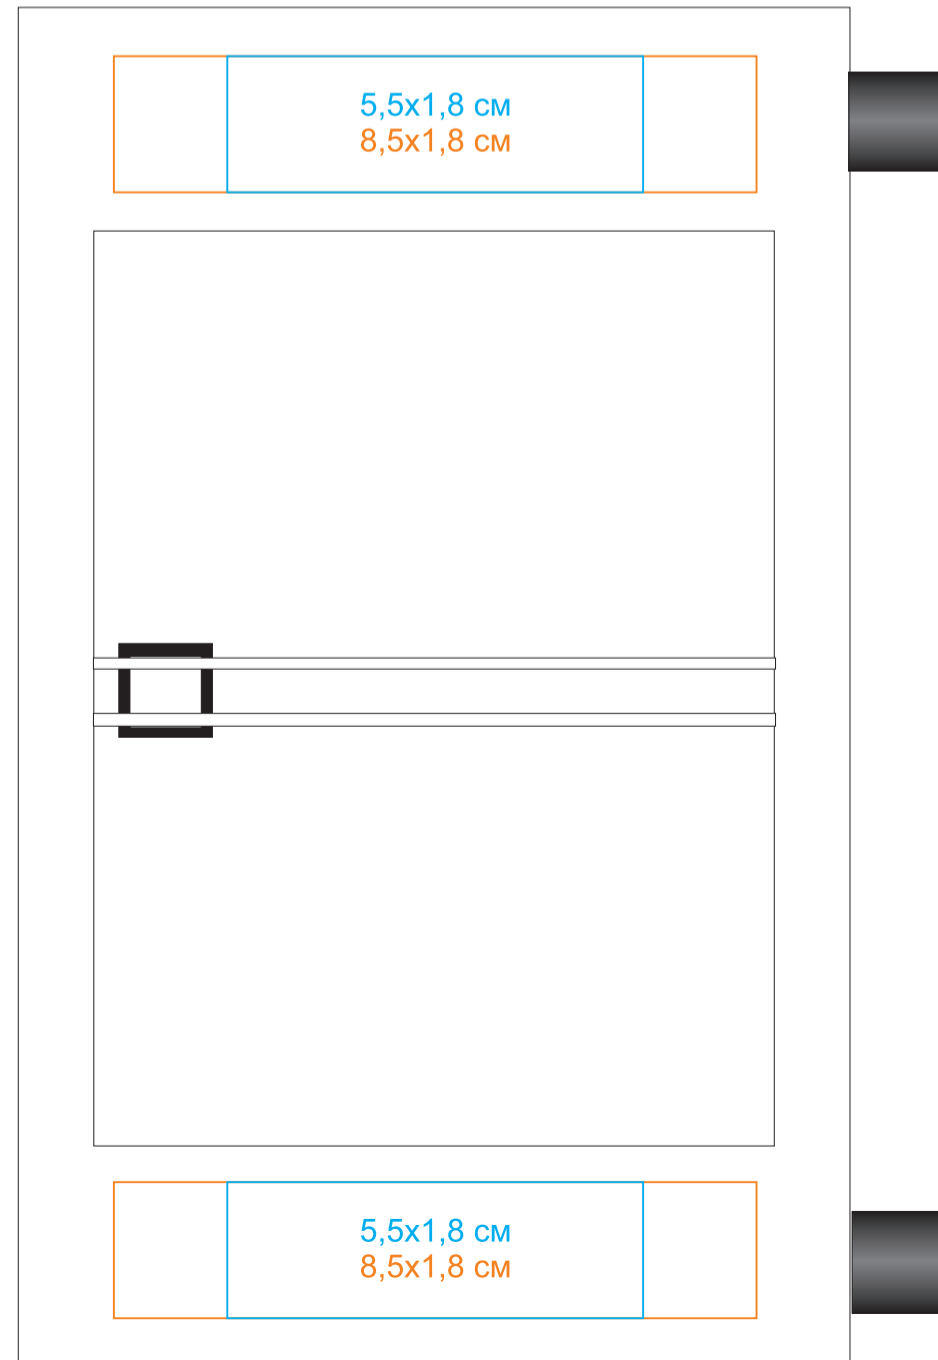

Календарь настольный на 2 года арт.9510

Метод нанесения: тампопечать, УФ печать, шелкографарет плоск

/01

/03

/08

/15

/24

/35

подставка
метод нанесения: УФ печать