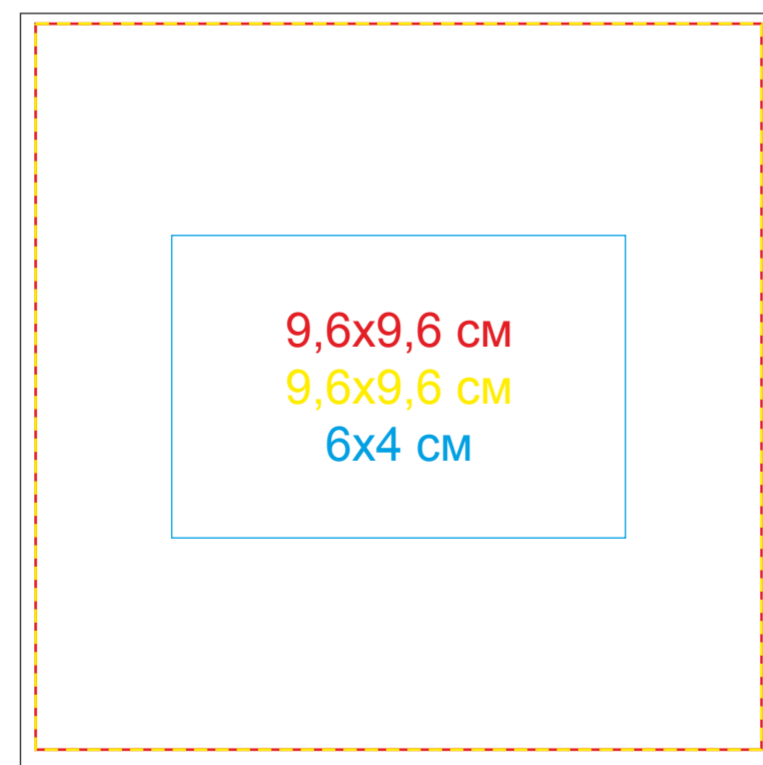

Календарь настольный на 2 года с кубариком арт. 9505

Метод нанесения: Тампопечать, УФ-печать, шелкография по плоским поверхностям (в 1 кроющий цвет: черный, золото, серебро)

9505/08

Оборот

9505/35

Оборот

Бок

Лицо

Бок

Бок

Лицо

Бок

9505/24

Оборот

9505/15

Оборот

Бок

Лицо

Бок

Бок

Лицо

Бок