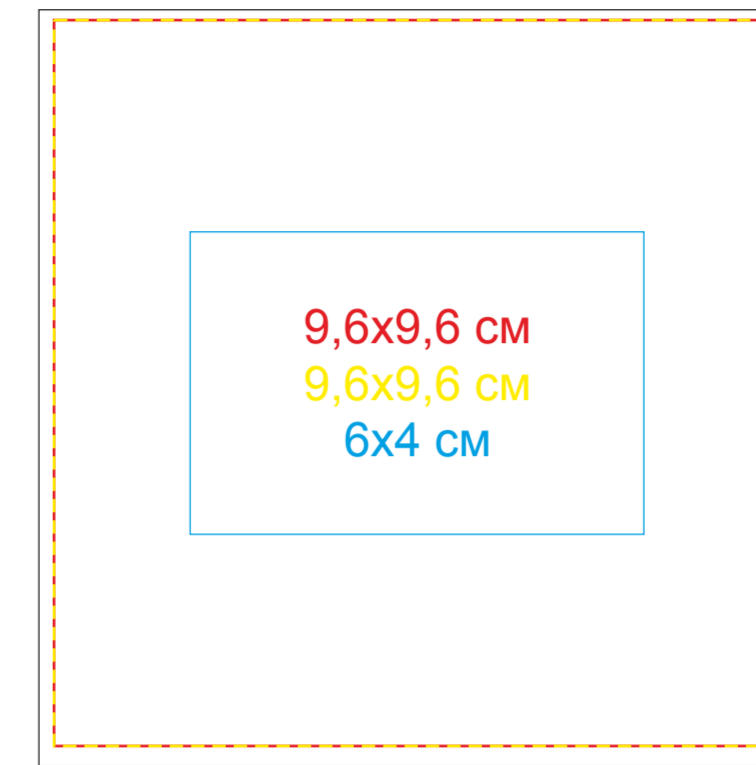

Календарь настольный на 2 года с кубариком арт. 9505

Метод нанесения: Тампопечать, УФ-печать, шелкография по плоским поверхностям (в 1 кроющий цвет: черный, золото, серебро)

9505/08

Оборот

9505/35

Оборот

Бок

Лицо

Бок

Бок

Лицо

Бок

9505/24

Оборот

9505/15

Оборот

Бок

Лицо

Бок

Бок

Лицо

Бок