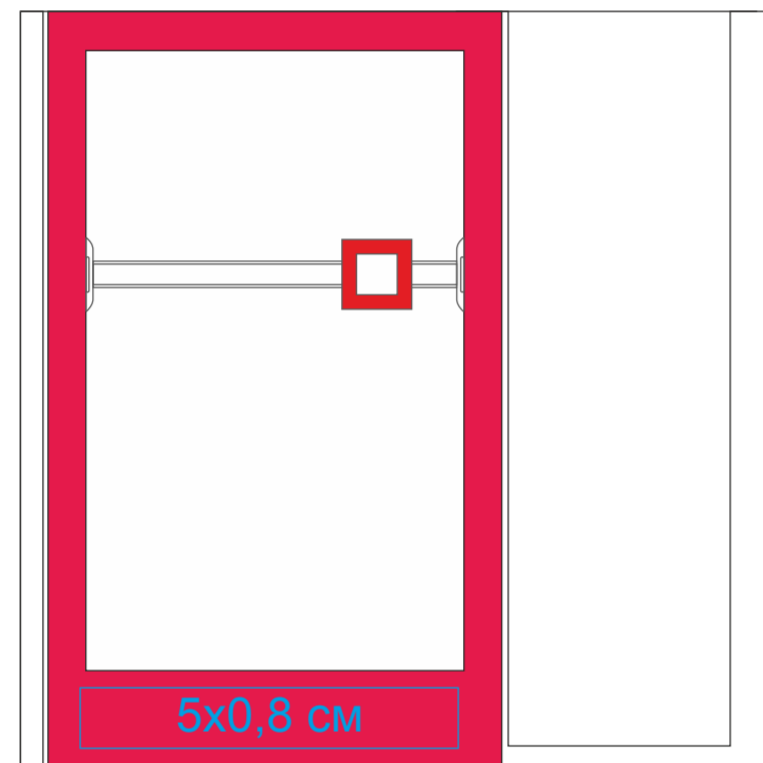

Календарь настольный на 2 года с кубариком арт. 9505

Метод нанесения: Тампопечать, УФ-печать, шелкография по плоским поверхностям (в 1 кроющий цвет: черный, золото, серебро)

9505/08

Оборот

9505/35

Оборот

Бок

Лицо

Бок

Бок

Лицо

Бок

9505/24

Оборот

9505/15

Оборот

Бок

Лицо

Бок

Бок

Лицо

Бок