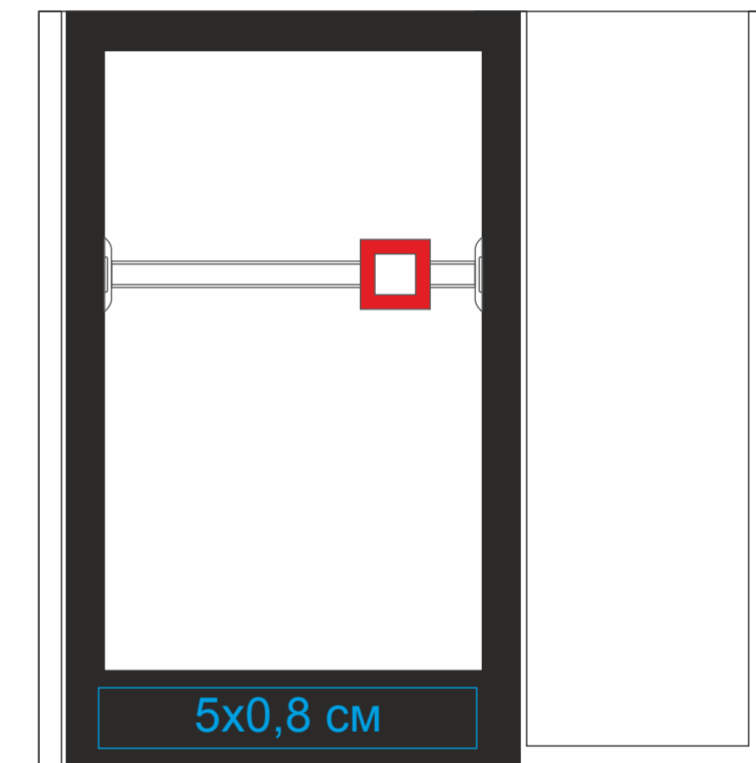

Календарь настольный на 2 года с кубариком арт. 9505

Метод нанесения: Тампопечать, УФ-печать, шелкография по плоским поверхностям (в 1 кроющий цвет: черный, золото, серебро)

9505/08

Оборот

9505/35

Оборот

Бок

Лицо

Бок

Бок

Лицо

Бок

9505/24

Оборот

9505/15

Оборот

Бок

Лицо

Бок

Бок

Лицо

Бок