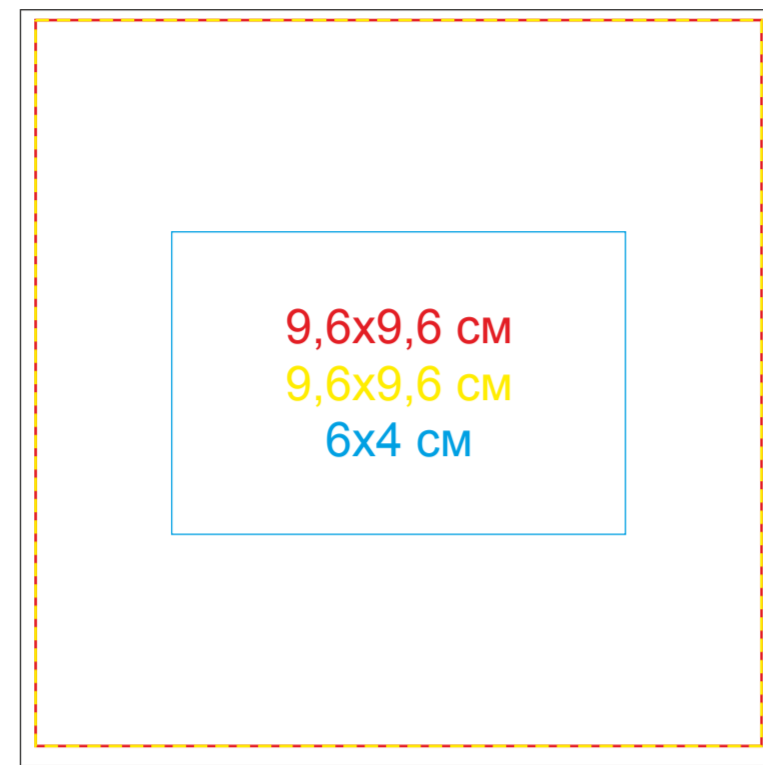

Календарь настольный на 2 года с кубариком арт. 9505

Метод нанесения: Тампопечать, УФ-печать, шелкография по плоским поверхностям (в 1 кроющий цвет: черный, золото, серебро)

9505/08

Оборот

9505/35

Оборот

Бок

Лицо

Бок

Бок

Лицо

Бок

9505/24

Оборот

9505/15

Оборот

Бок

Лицо

Бок

Бок

Лицо

Бок