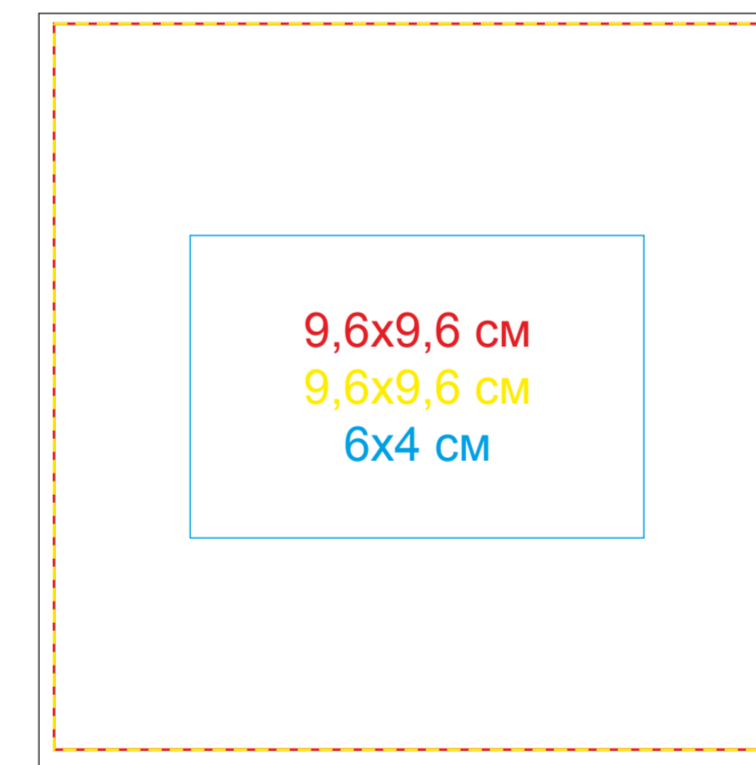

Календарь настольный на 2 года с кубариком арт. 9505

Метод нанесения: Тампопечать, УФ-печать, шелкография по плоским поверхностям (в 1 кроющий цвет: черный, золото, серебро)

9505/08

Оборот

9505/35

Оборот

Бок

Лицо

Бок

Бок

Лицо

Бок

9505/24

Оборот

9505/15

Оборот

Бок

Лицо

Бок

Бок

Лицо

Бок