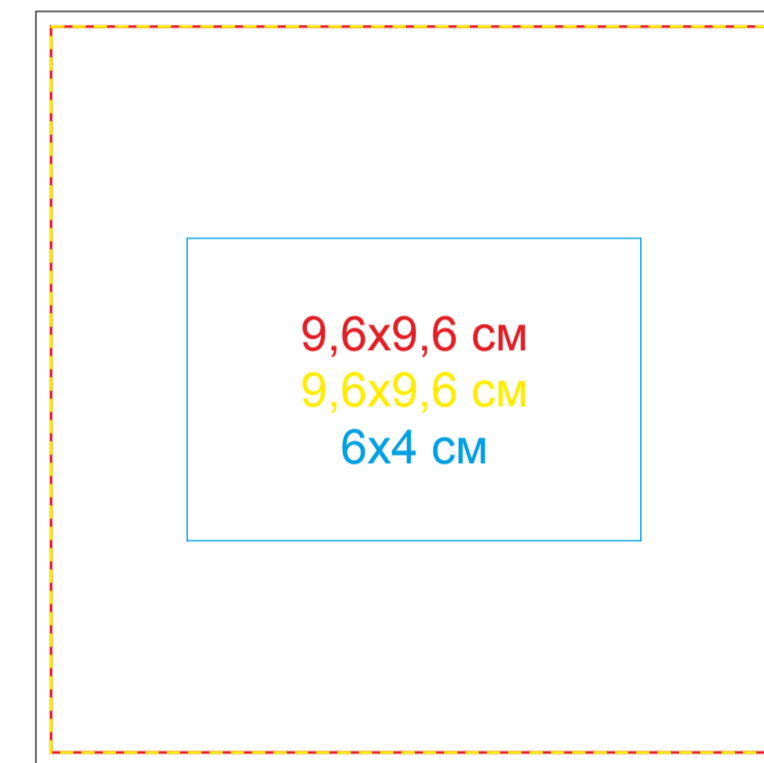

Календарь настольный на 2 года с кубариком арт. 9505

Метод нанесения: Тампопечать, УФ-печать, шелкография по плоским поверхностям (в 1 кроющий цвет: черный, золото, серебро)

9505/08

Оборот

9505/35

Оборот

Бок

Лицо

Бок

Бок

Лицо

Бок

9505/24

Оборот

9505/15

Оборот

Бок

Лицо

Бок

Бок

Лицо

Бок