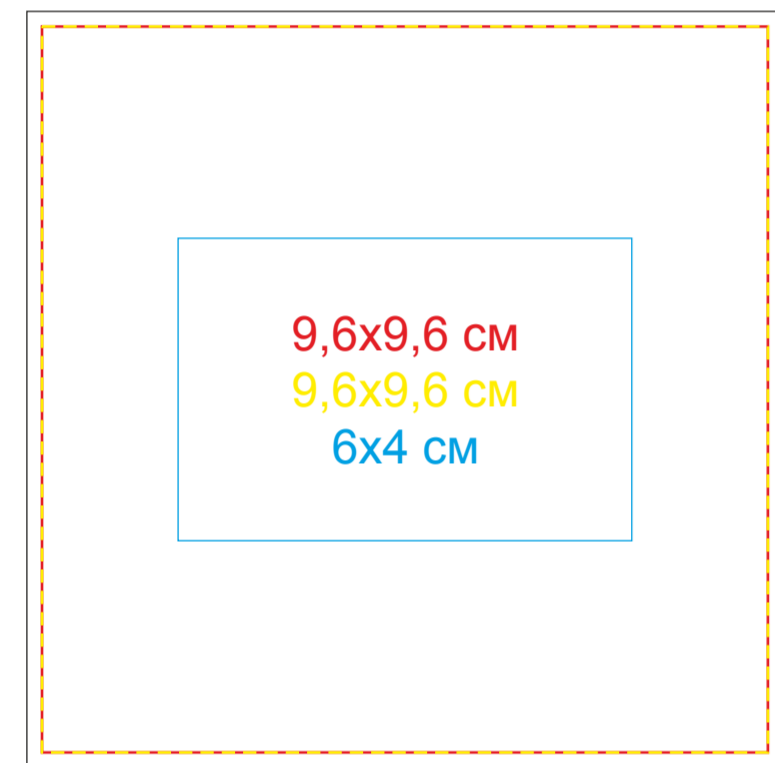

Календарь настольный на 2 года с кубариком арт. 9505

Метод нанесения: Тампопечать, УФ-печать, шелкография по плоским поверхностям (в 1 кроющий цвет: черный, золото, серебро)

9505/08

Оборот

9505/35

Оборот

Бок

Лицо

Бок

Бок

Лицо

Бок

9505/24

Оборот

9505/15

Оборот

Бок

Лицо

Бок

Бок

Лицо

Бок