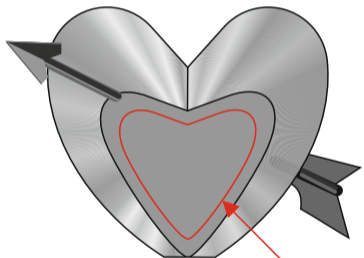

# Мемо-холдер "Сердце" арт.3115

Метод нанесения: гравировка

1,8x1,7 см

1,8x1,7 см