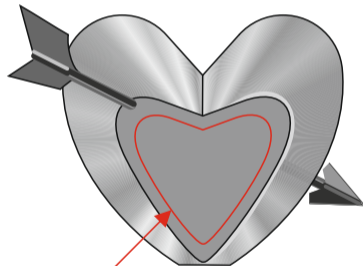

# Мемо-холдер "Сердце" арт.3115

Метод нанесения: гравировка

1,8x1,7 см

1,8x1,7 см