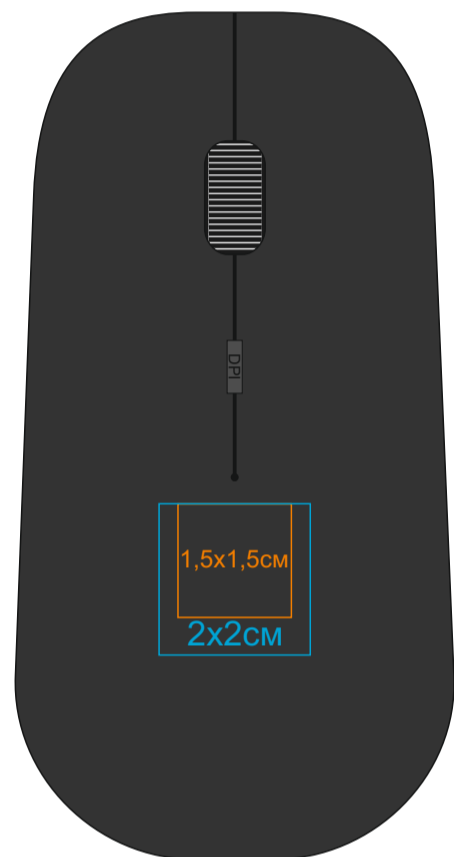

# Мышь компьютерная беспроводная MICKEY в коробке

Артикул: 7250

Метод: **уф-печать**, **тампопечать**

7250/35

Коробка

7250/01

Коробка