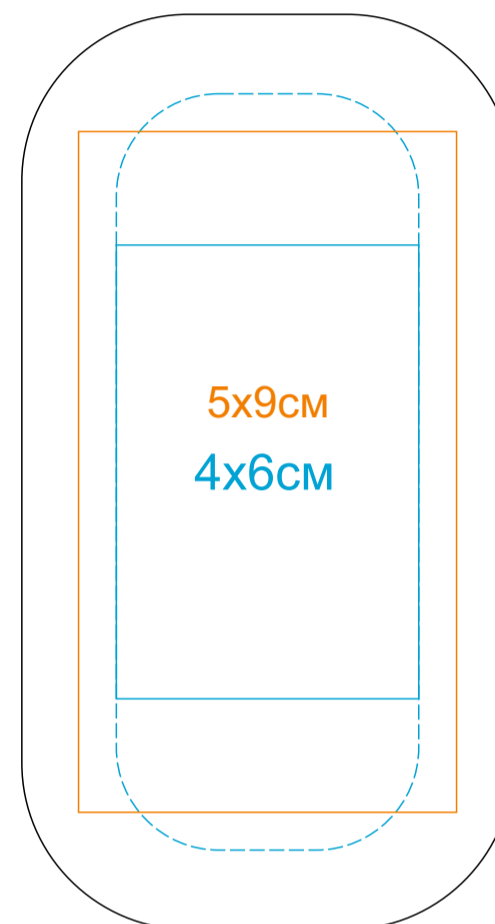

# Мышь компьютерная беспроводная MICKEY в коробке

Артикул: 7250

Метод: **уф-печать**, **тампопечать**

7250/35

Коробка

7250/01

Коробка