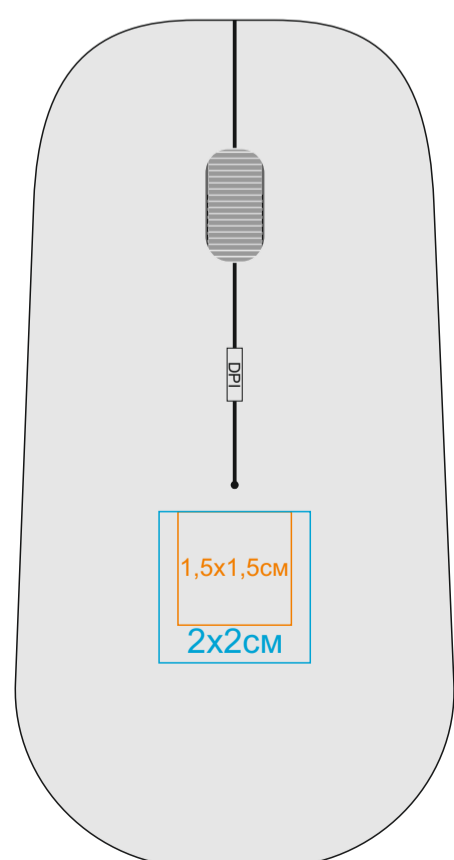

# Мышь компьютерная беспроводная MICKEY в коробке

Артикул: 7250

Метод: **уф-печать**, **тампопечать**

7250/35

Коробка

7250/01

Коробка