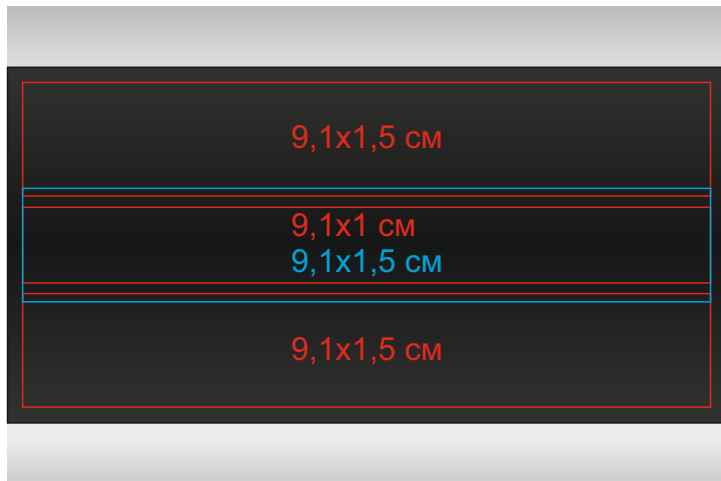

Визитница двухсторонняя "Дубль"; черный матовый арт.5414

Метод нанесения: гравировка, тампопечать

/35

/47