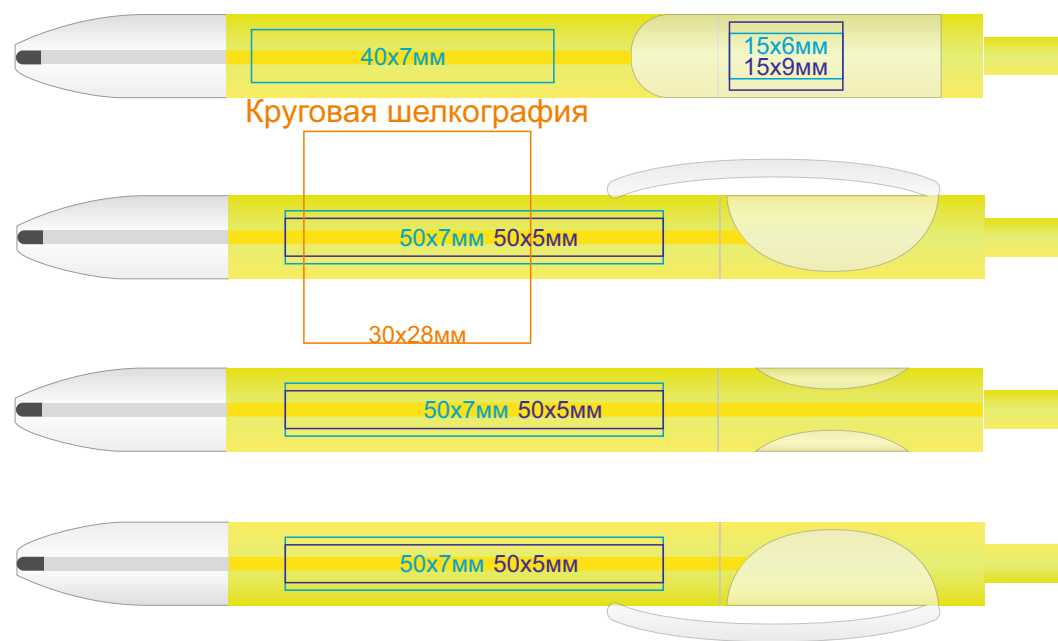

Ручка TRIS LX арт. 204

методы нанесения: [тампопечать](#), [круговая шелкография](#) (возможные цвета нанесения - золото, серебро, черный, белый), [УФ-печать](#)

204/63

204/73

204/67

204/94

204/70

204/95