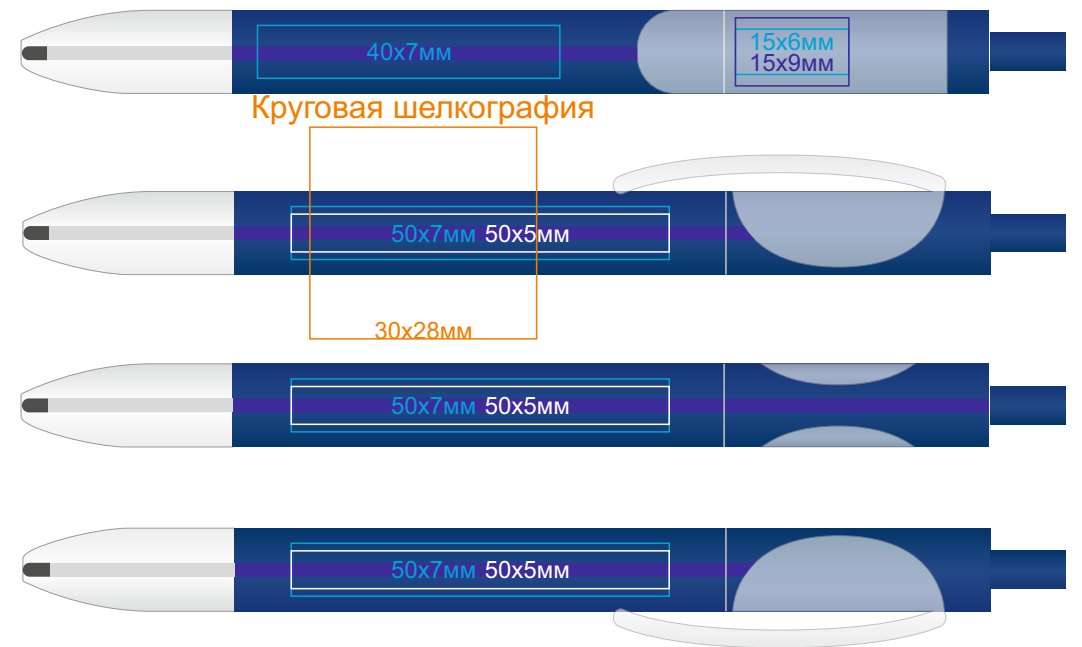

Ручка TRIS LX арт. 204

методы нанесения: [тампопечать](#), [круговая шелкография](#) (возможные цвета нанесения - золото, серебро, черный, белый), [УФ-печать](#)

204/63

204/73

204/67

204/94

204/70

204/95