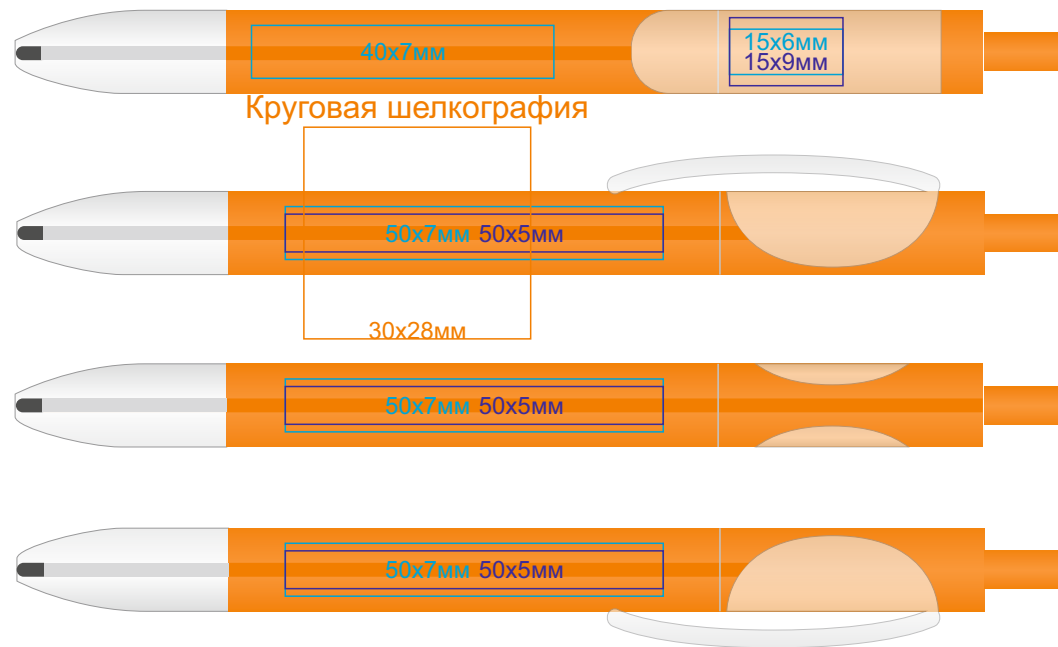

Ручка TRIS LX арт. 204

методы нанесения: [тампопечать](#), [круговая шелкография](#) (возможные цвета нанесения - золото, серебро, черный, белый), [УФ-печать](#)

204/63

204/73

204/67

204/94

204/70

204/95