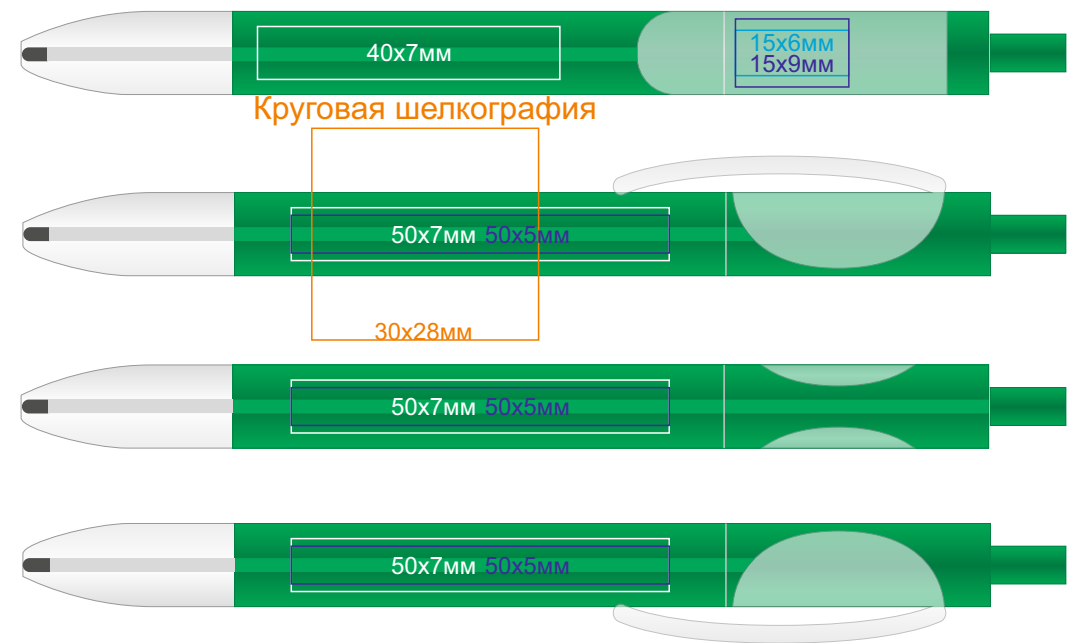

Ручка TRIS LX арт. 204

методы нанесения: [тампопечать](#), [круговая шелкография](#) (возможные цвета нанесения - золото, серебро, черный, белый), [УФ-печать](#)

204/63

204/73

204/67

204/94

204/70

204/95