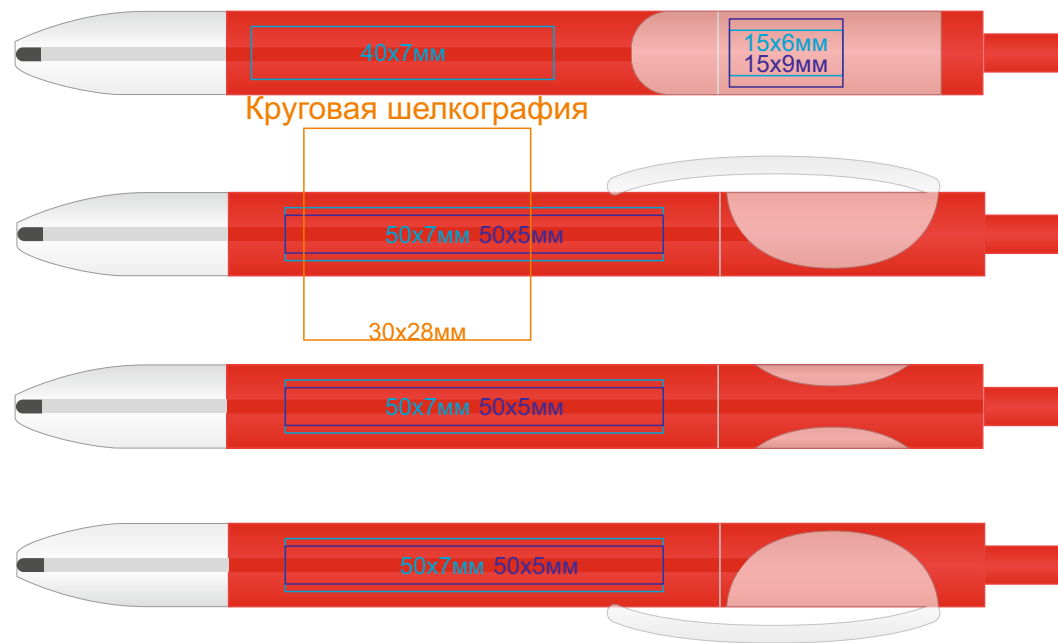

Ручка TRIS LX арт. 204

методы нанесения: [тампопечать](#), [круговая шелкография](#) (возможные цвета нанесения - золото, серебро, черный, белый), [УФ-печать](#)

204/63

204/73

204/67

204/94

204/70

204/95