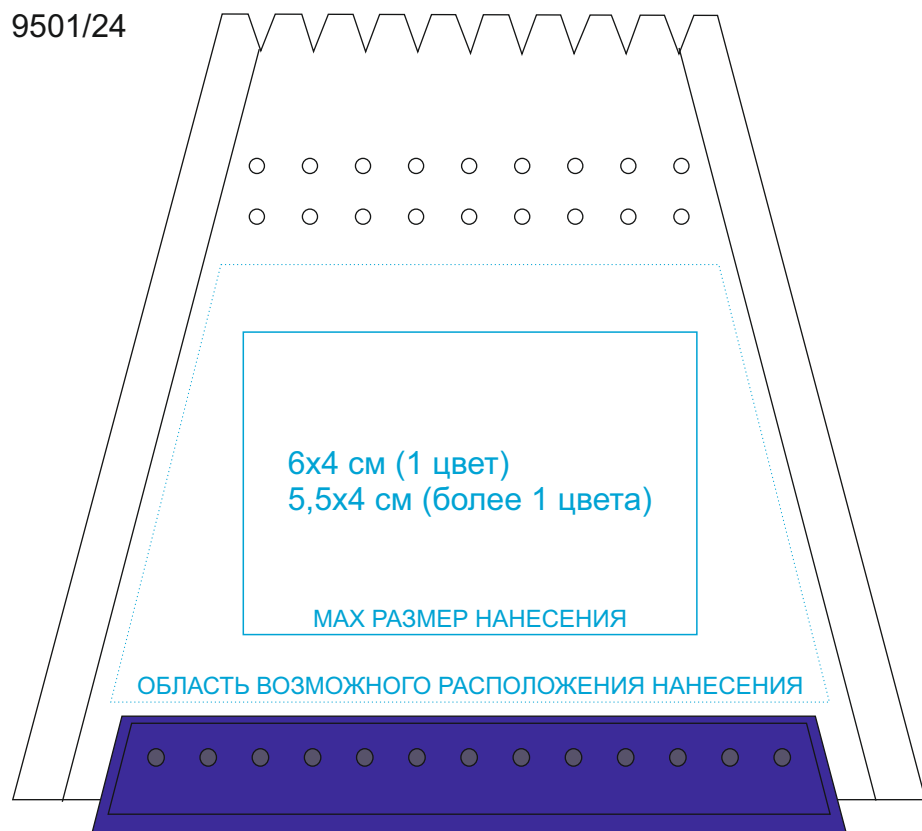

# Скребок автомобильный "Трапеция" , 9501

метод нанесения: Тампопечать

9501/08

9501/04

9501/24

9501/15