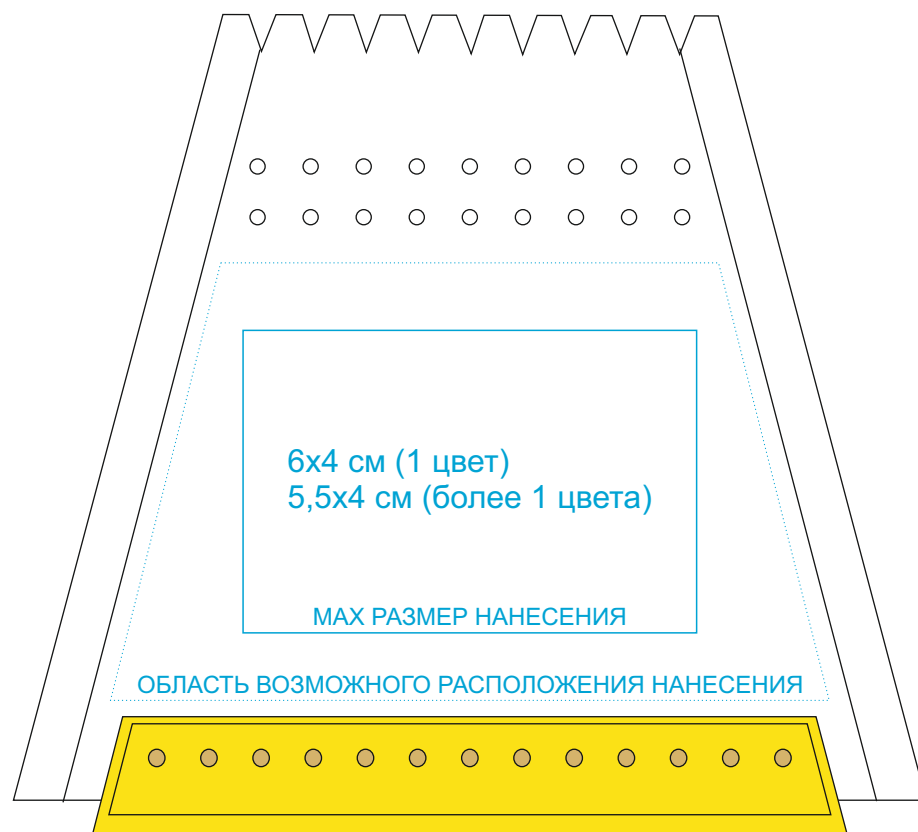

# Скребок автомобильный "Трапеция" , 9501

метод нанесения: Тампопечать

9501/08

9501/04

9501/24

9501/15