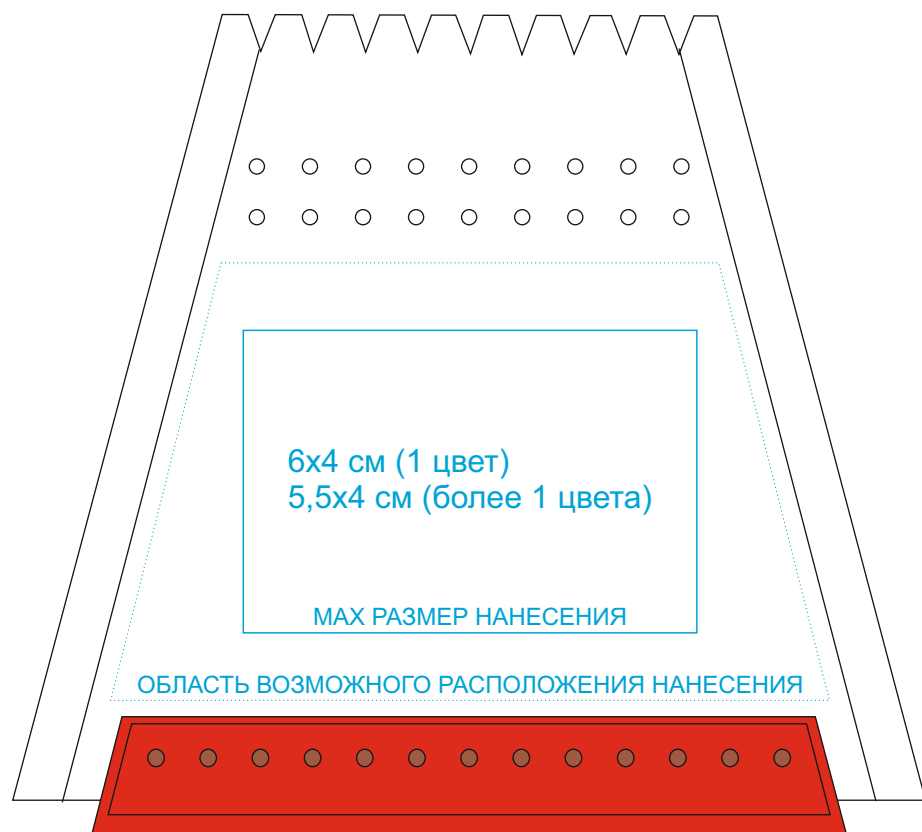

# Скребок автомобильный "Трапеция" , 9501

метод нанесения: Тампопечать

9501/08

9501/04

9501/24

9501/15