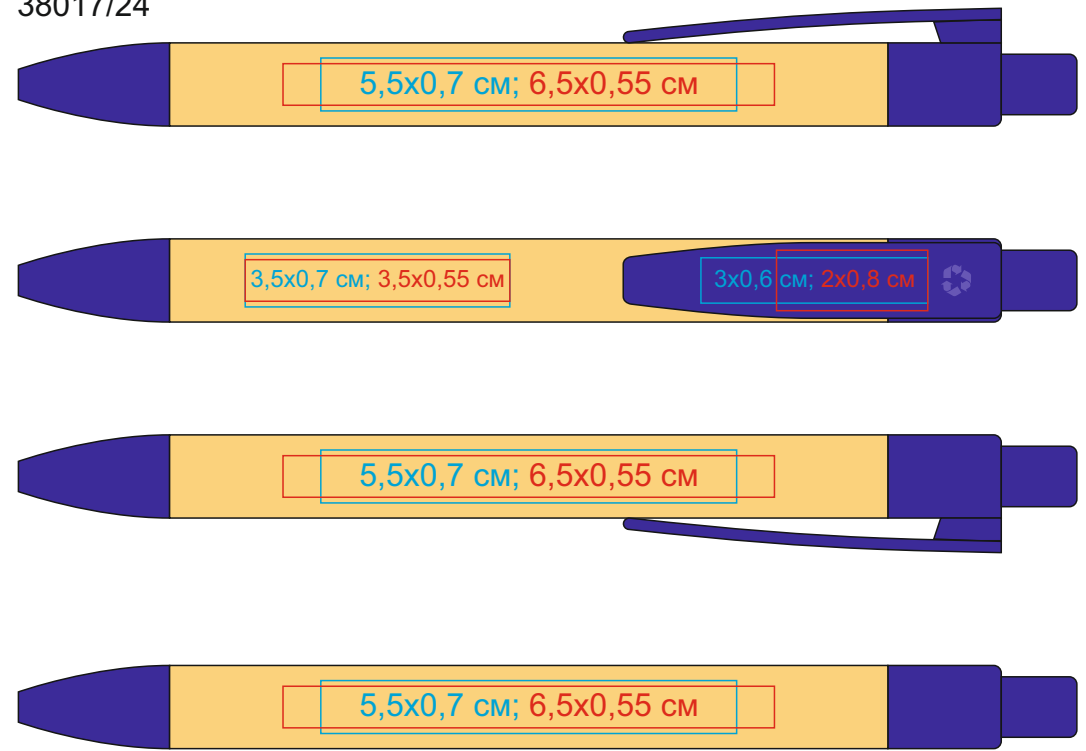

Ручка шариковая N17, бамбук, пшеничная волокно, ABS пластик, цвет чернил синий
арт. 38017

Методы нанесения: **тампопечать**, гравировка (Гравировка вскрывается зерном, возможна плохая видимость логотипа - клип. Цвет и качество логотипа зависит от материала изделия - клип, корпус)

38017/01

38017/24

38017/08

38017/35

38017/15