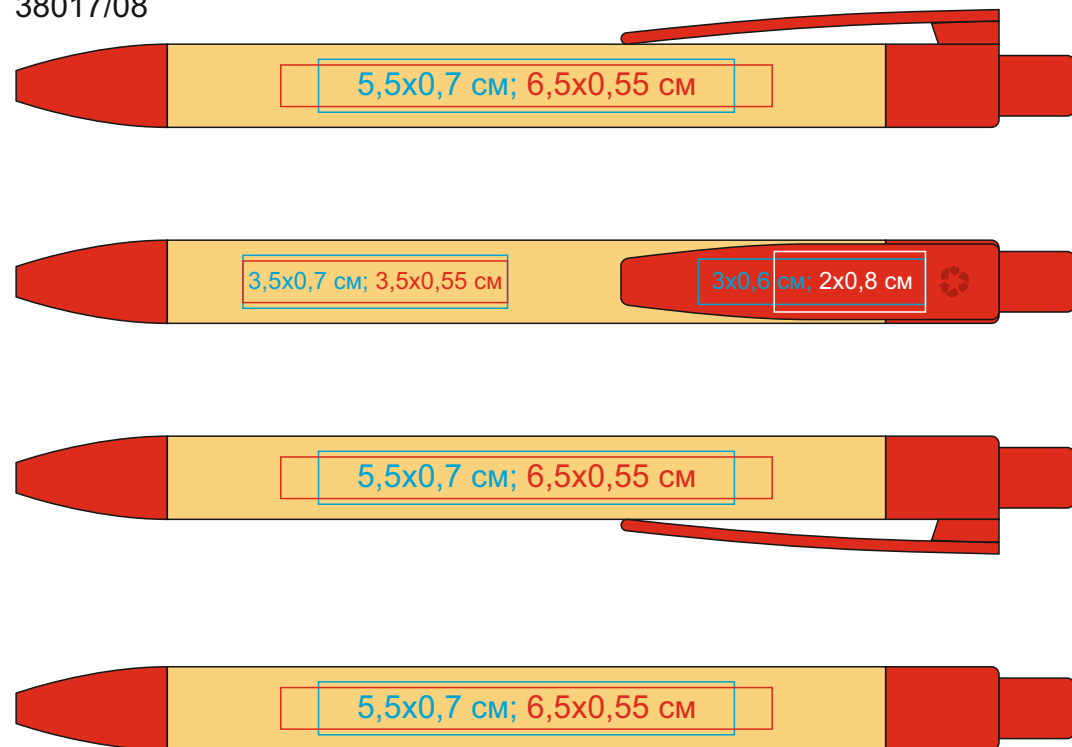

Ручка шариковая N17, бамбук, пшеничная волокно, ABS пластик, цвет чернил синий
арт. 38017

Методы нанесения: **тампопечать**, гравировка (Гравировка вскрывается зерном, возможна плохая видимость логотипа - клип. Цвет и качество логотипа зависит от материала изделия - клип, корпус)

38017/01

38017/24

38017/08

38017/35

38017/15