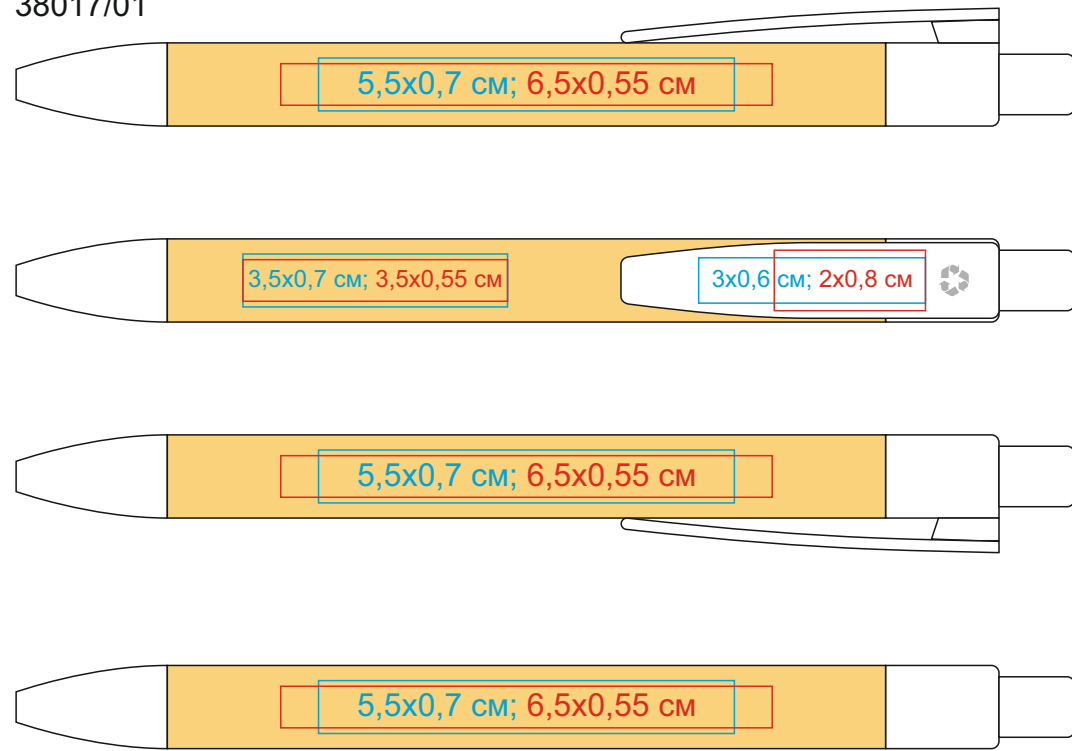

Ручка шариковая N17, бамбук, пшеничная волокно, ABS пластик, цвет чернил синий
арт. 38017

Методы нанесения: **тампопечать**, гравировка (Гравировка вскрывается зерном, возможна плохая видимость логотипа - клип. Цвет и качество логотипа зависит от материала изделия - клип, корпус)

38017/01

38017/24

38017/08

38017/35

38017/15