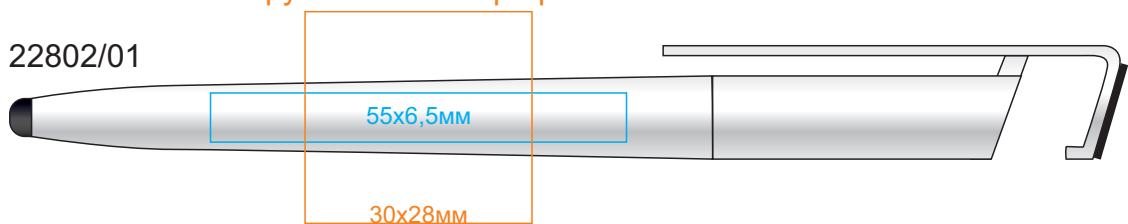

Ручка NeoPen

арт. 22802 N3

методы нанесения: **тампопечать, УФ-печать, круговая шелкография (в один цвет)**

Круговая шелкография

22802/01

Круговая шелкография

22802/08

Круговая шелкография

22802/24

Круговая шелкография

22802/35