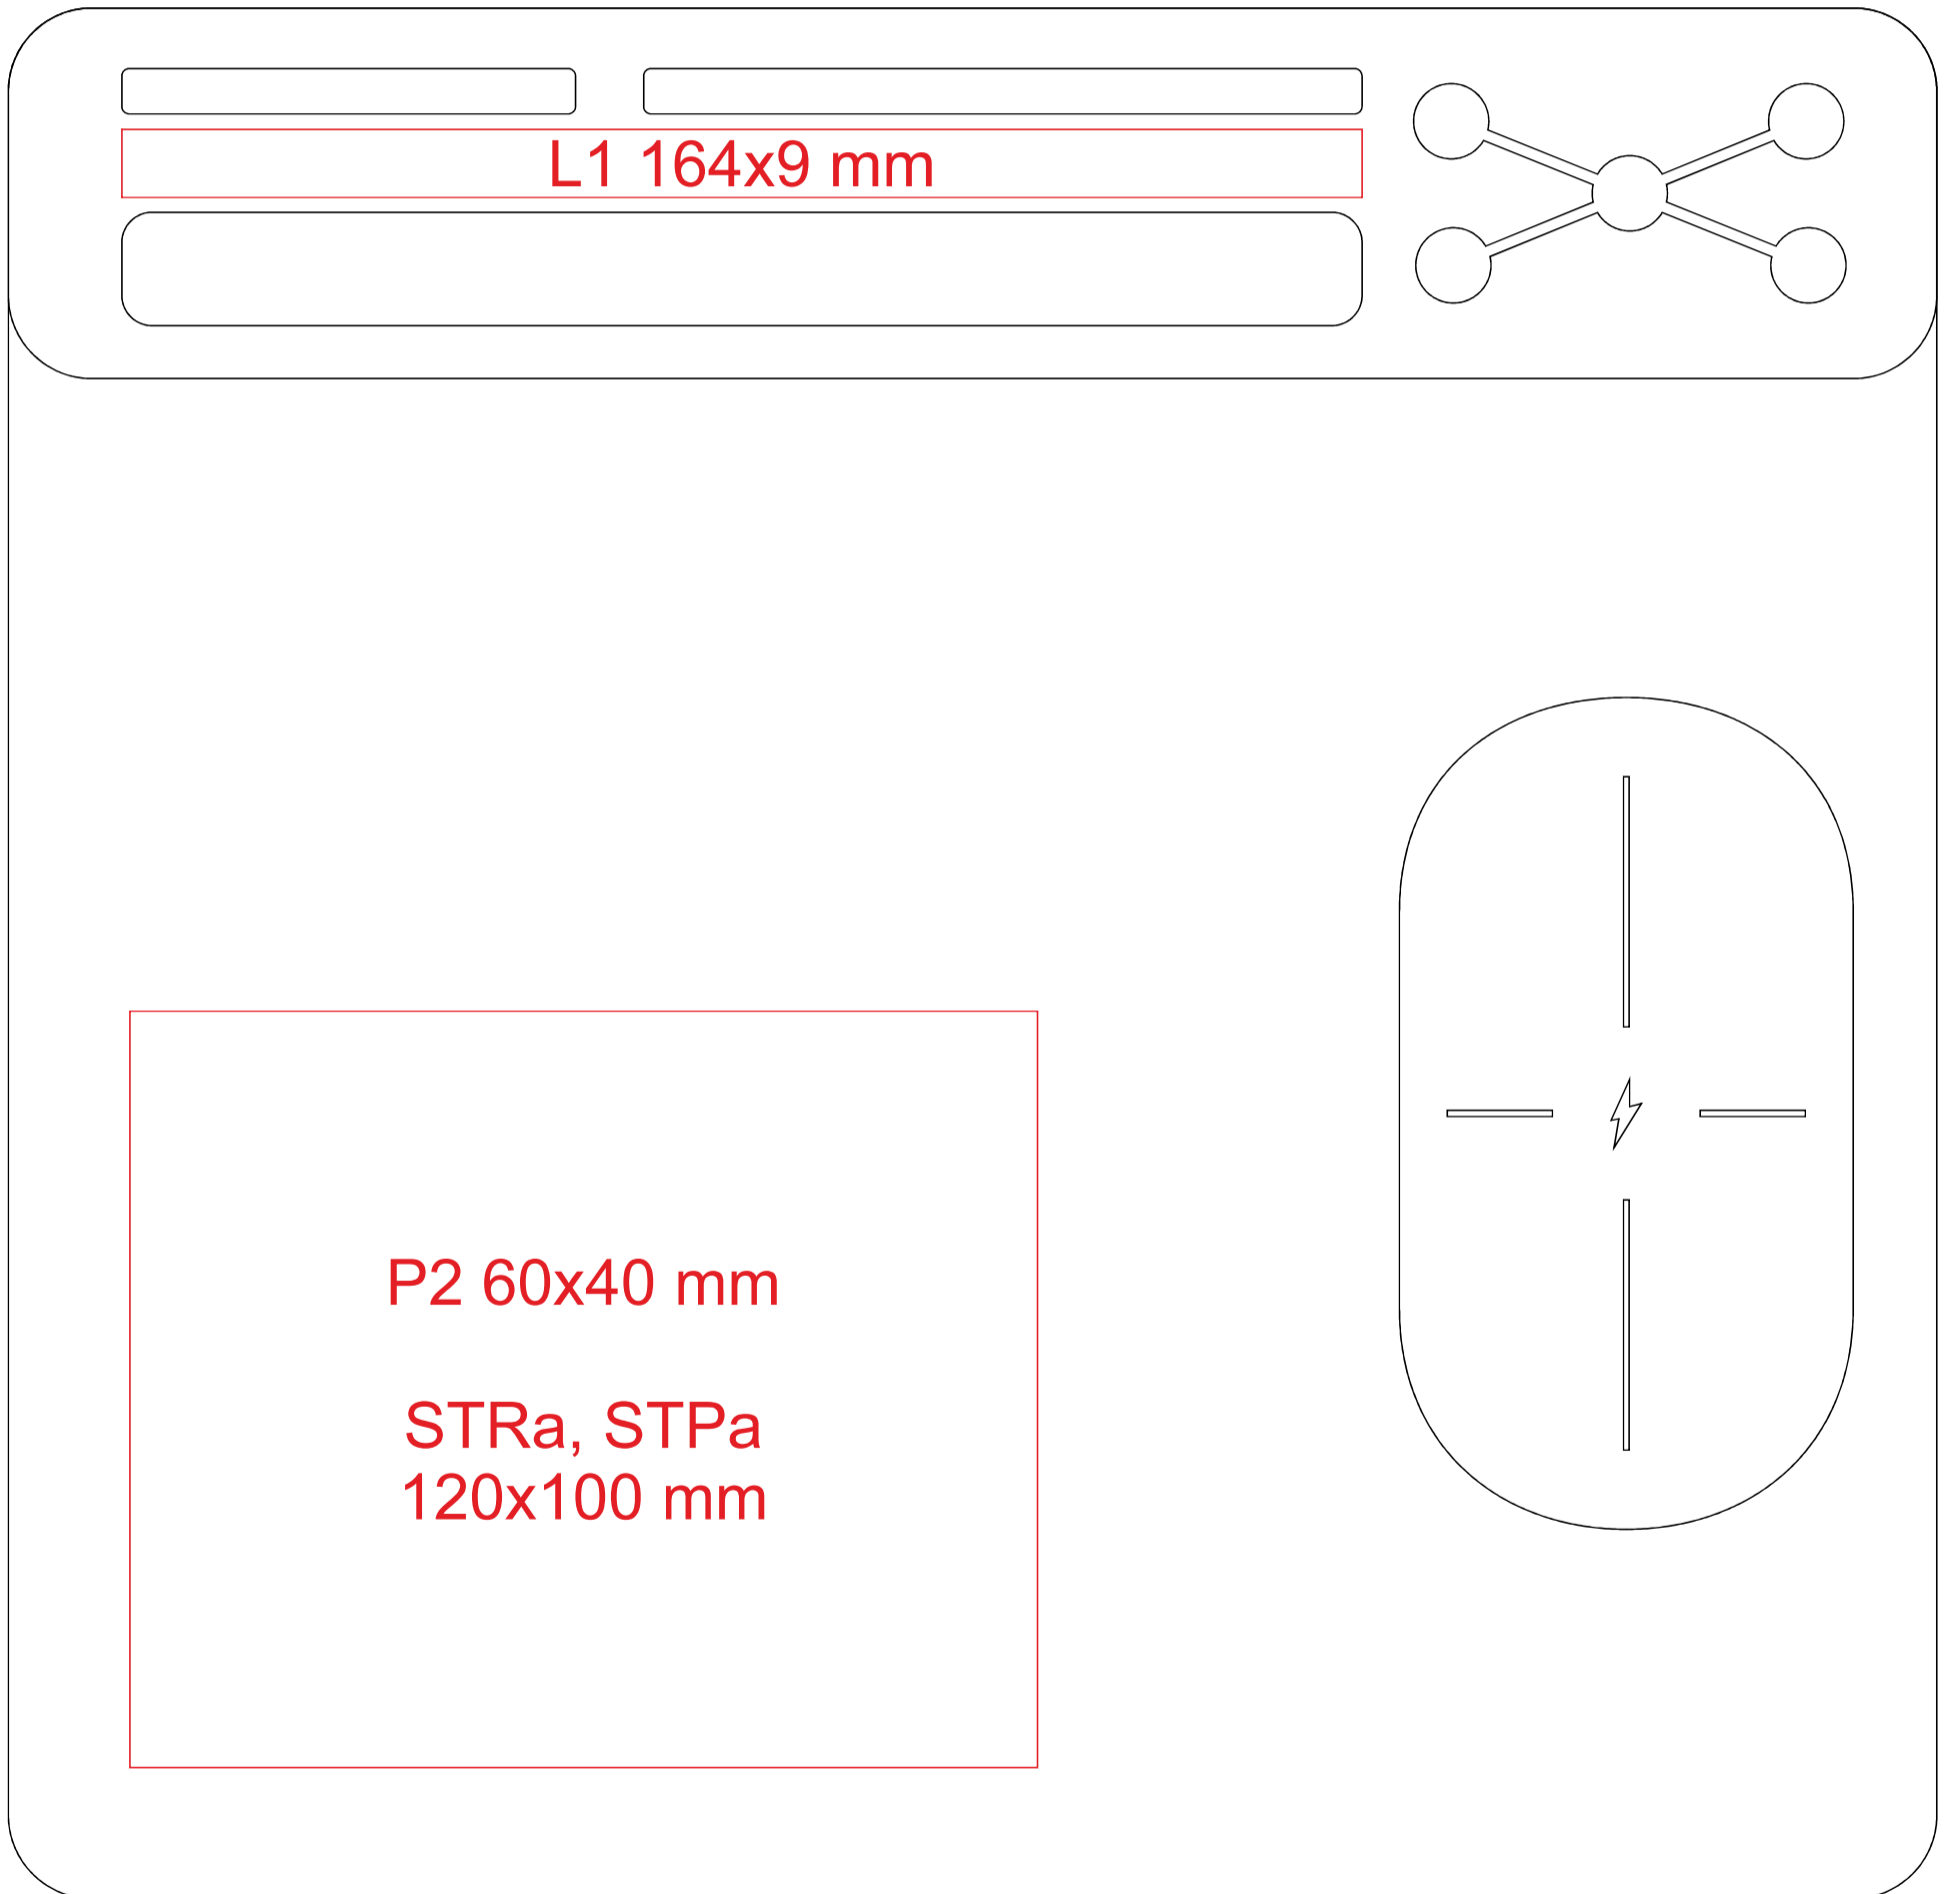

7440

L1 164x9 mm

P2 60x40 mm

STRa, STPa
120x100 mm