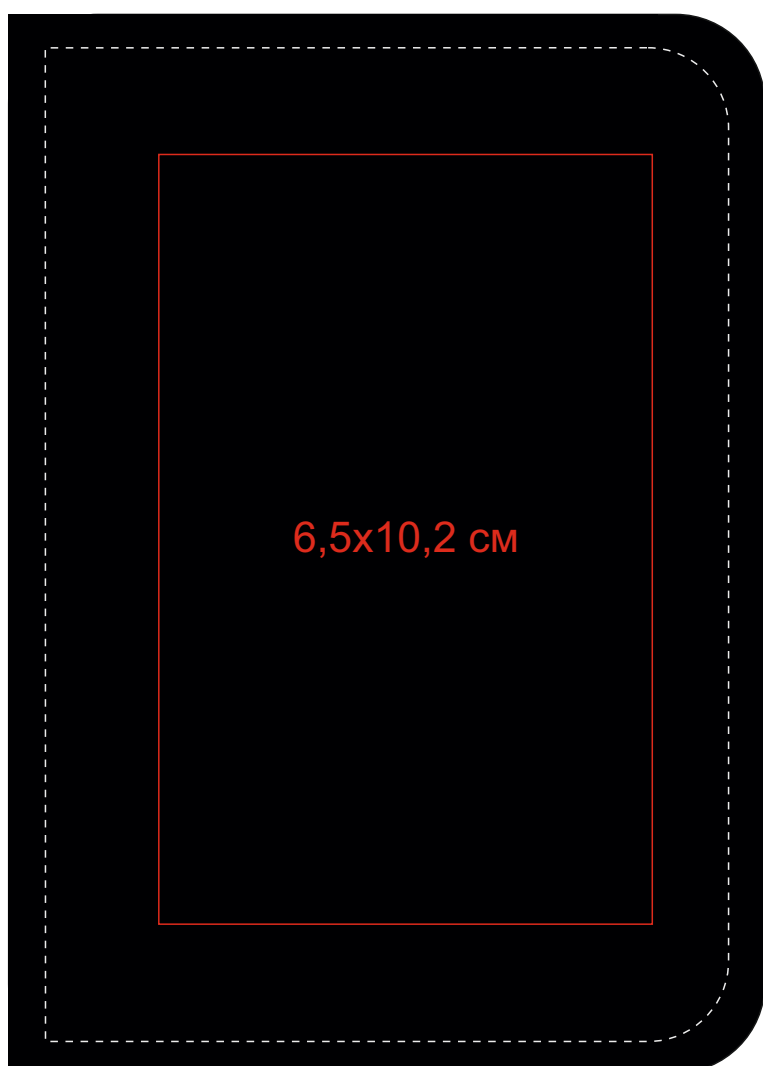

Бумажник водителя "Модена", 10*14 см арт.19704

Метод нанесения: шелкография по плоским поверхностям в 1 кроющий цвет (золото, серебро, черный, белый)

/08 Лицо

Оборот

/35 Лицо

Оборот