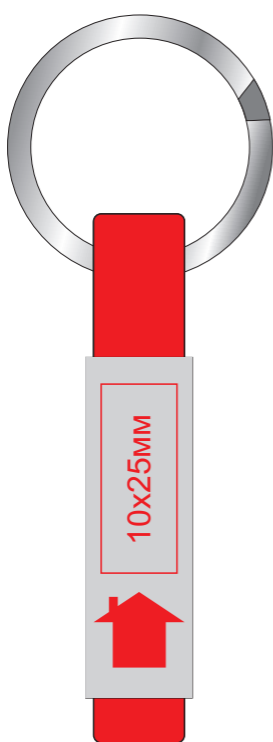

Брелок "Домик" , 8739

метод нанесения: гравировка

8739/08

лицо

оборот

8739/15

лицо

оборот

8739/24

лицо

оборот