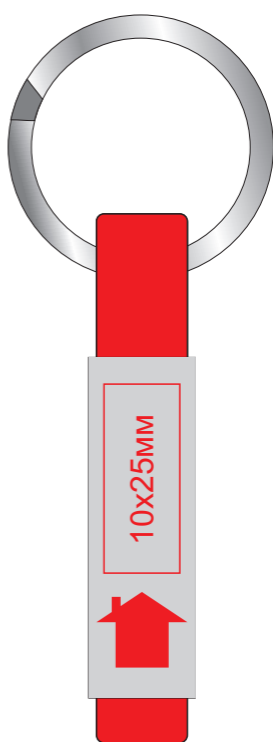

Брелок "Домик" , 8739

метод нанесения: гравировка

8739/08

лицо

оборот

8739/15

лицо

оборот

8739/24

лицо

оборот