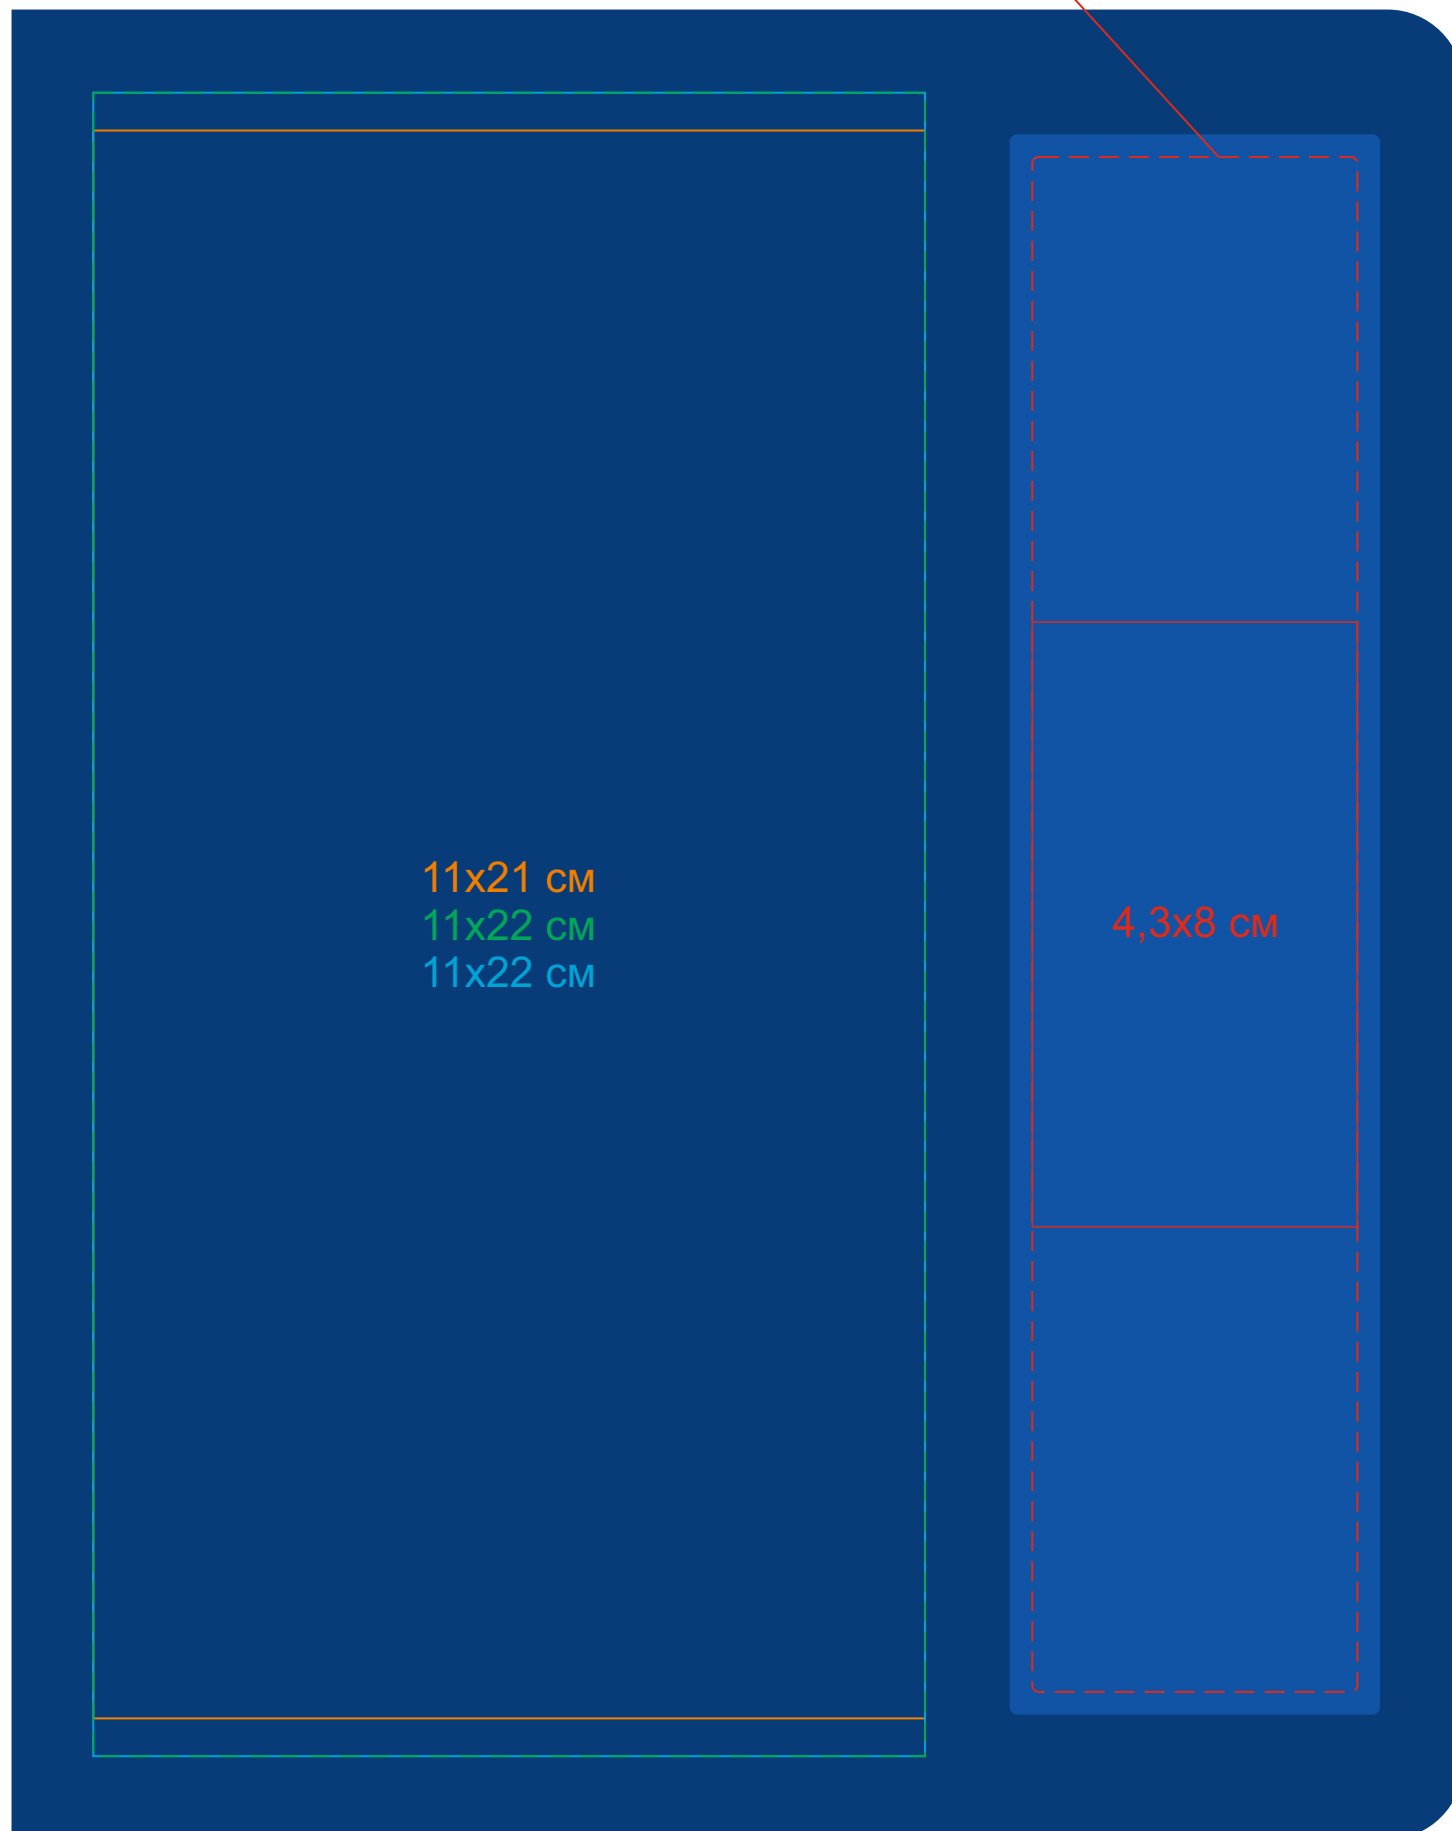

Чехол-подставка под iPad "Смарт" арт.18025

Метод нанесения: гравировка, тиснение блинтом, УФ-печать, шелкография по плоским поверхностям в 1 кроющий цвет (золото, серебро, черный, белый)

/24

поле нанесения (гравировка)

/35

поле нанесения (гравировка)