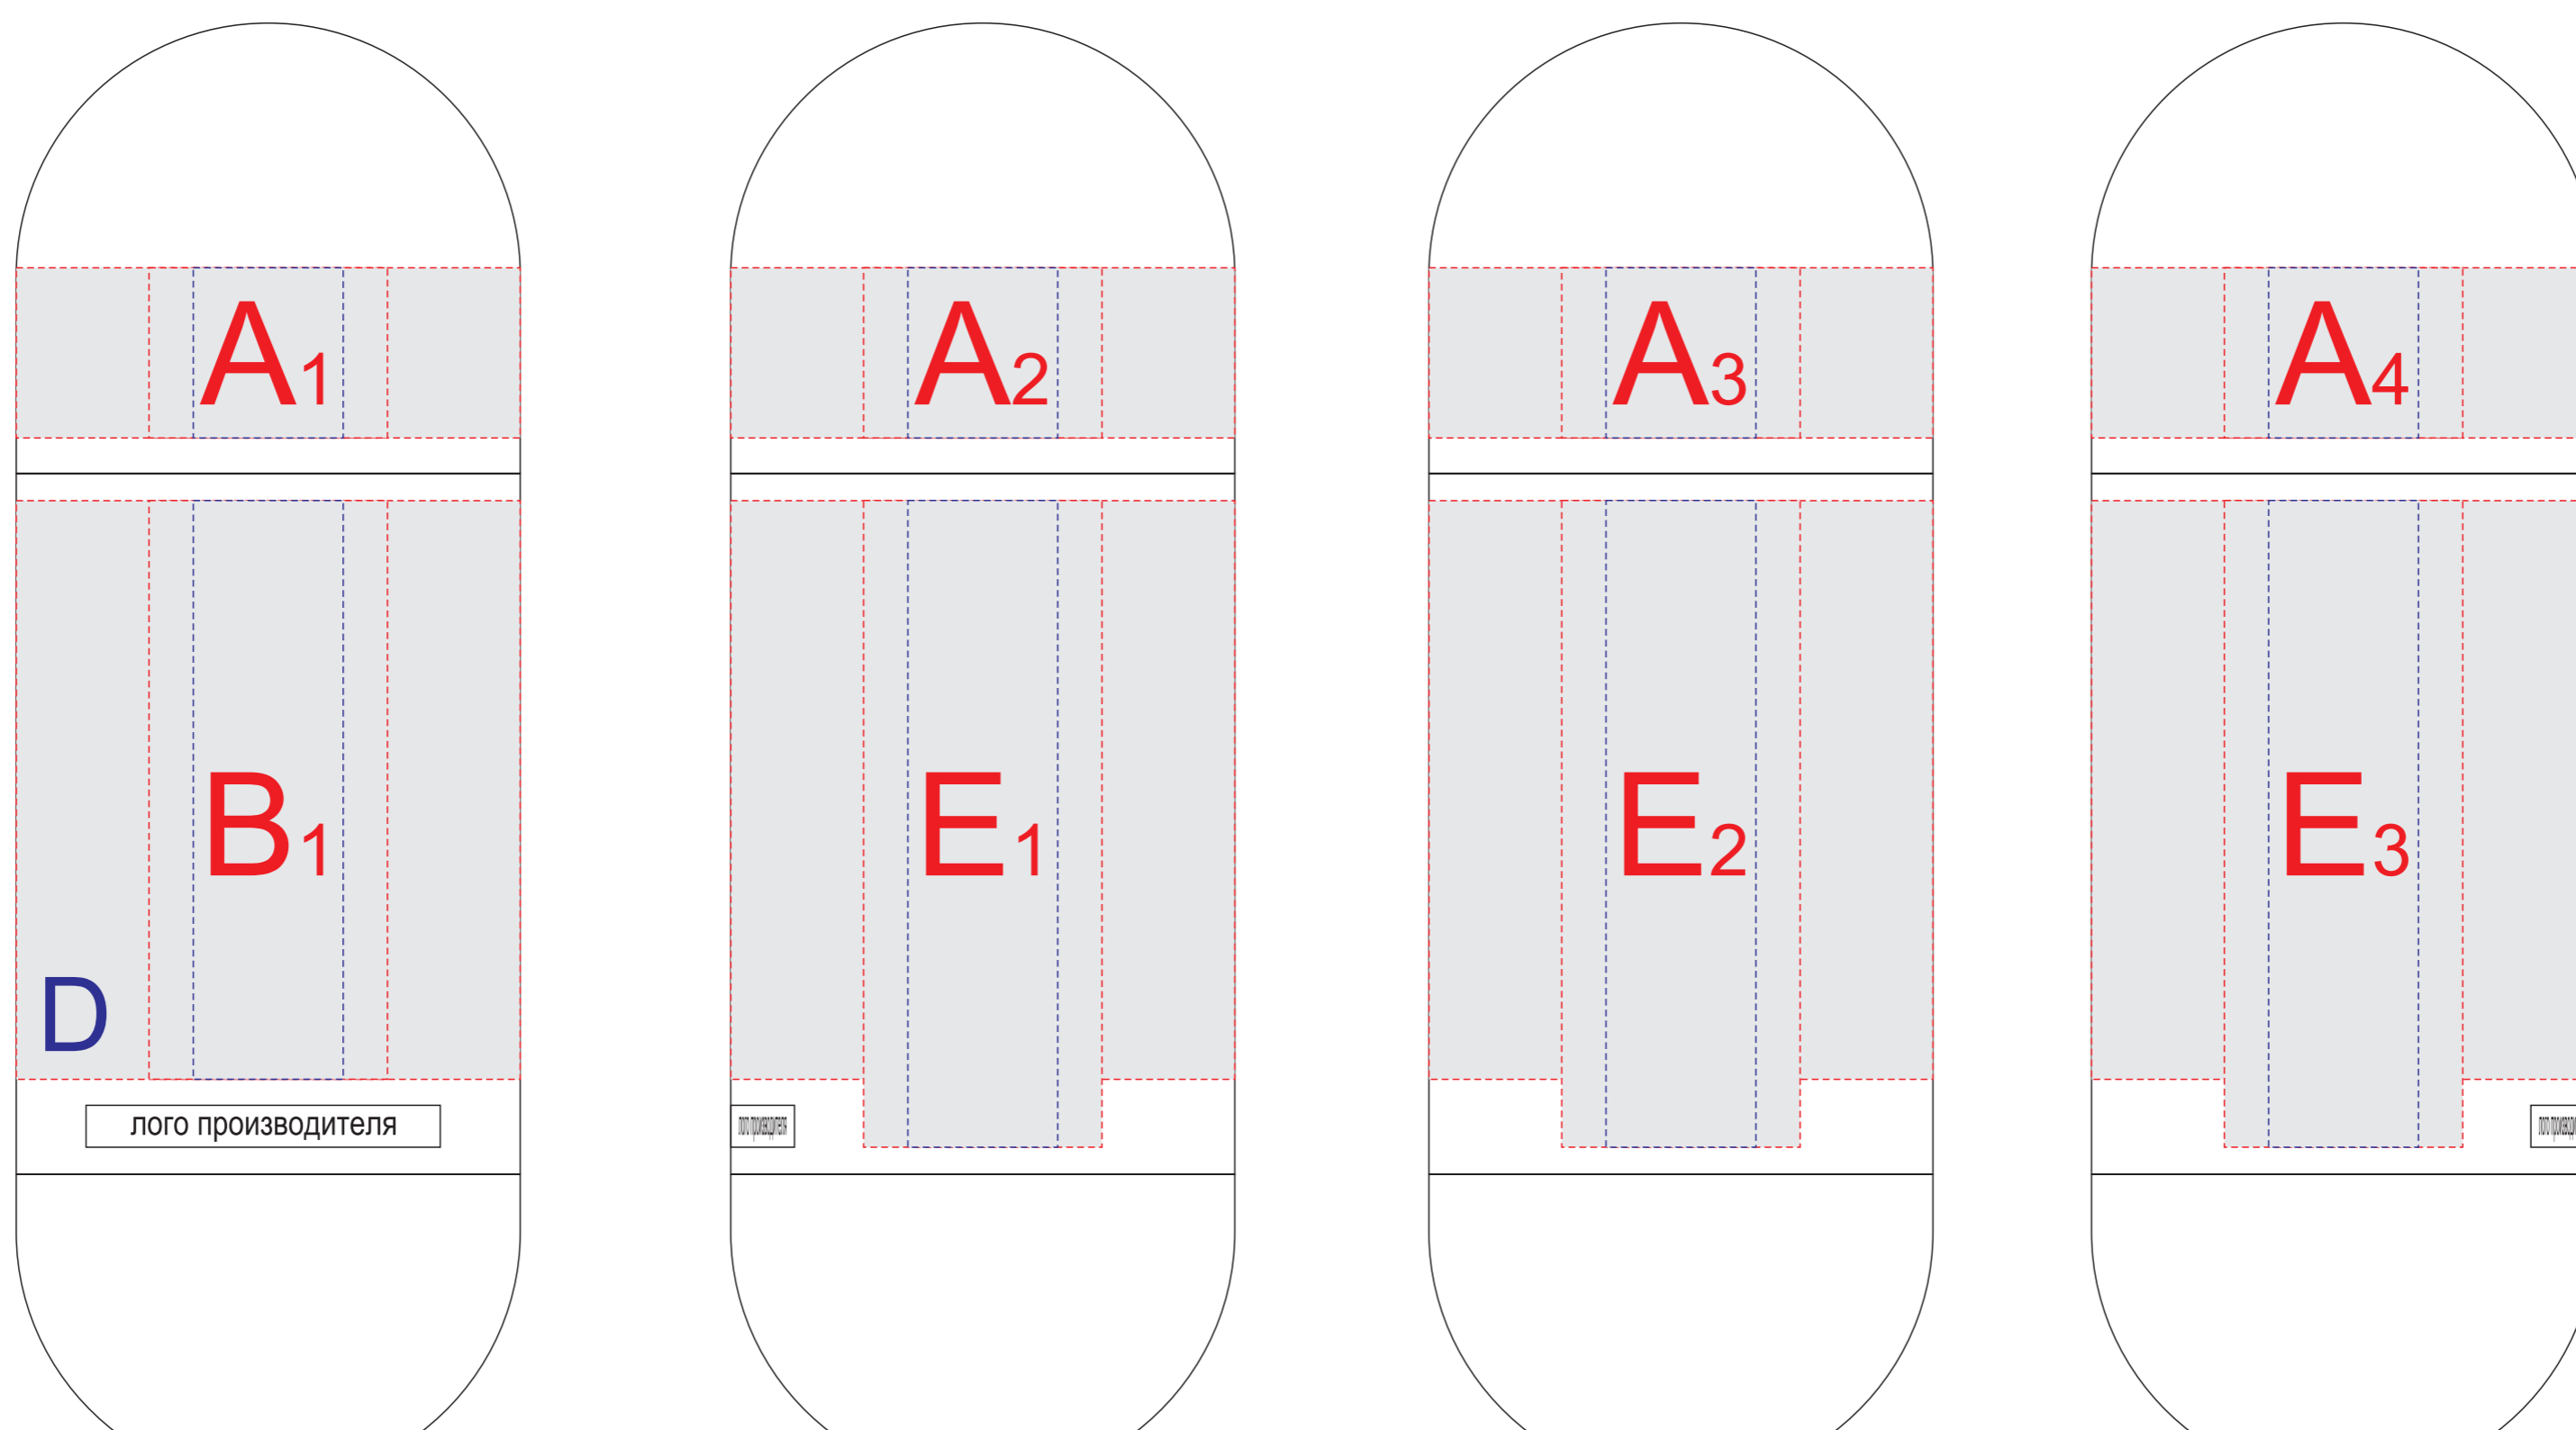

вид спереди

вид справа

вид сзади

вид слева

Внимание! Круговая гравировка не стыкуется!

A	Вид нанесения	Макс площадь (Ш*В)
	Тампопечать	35x25мм
	Гравировка	22x25мм
	Круговая гравировка	231x25мм
B	Вид нанесения	Макс площадь (Ш*В)
	Тампопечать	35x50мм
	Гравировка	22x85мм
C	Вид нанесения	Макс площадь (Ш*В)
	Гравировка	15x15мм
D	Вид нанесения	Макс площадь (Ш*В)
	Круговая трафаретная печать (1+0)	215x85мм
	Круговая гравировка	231x85мм
E	Вид нанесения	Макс площадь (Ш*В)
	Тампопечать	35x50мм
	Гравировка	22x95мм