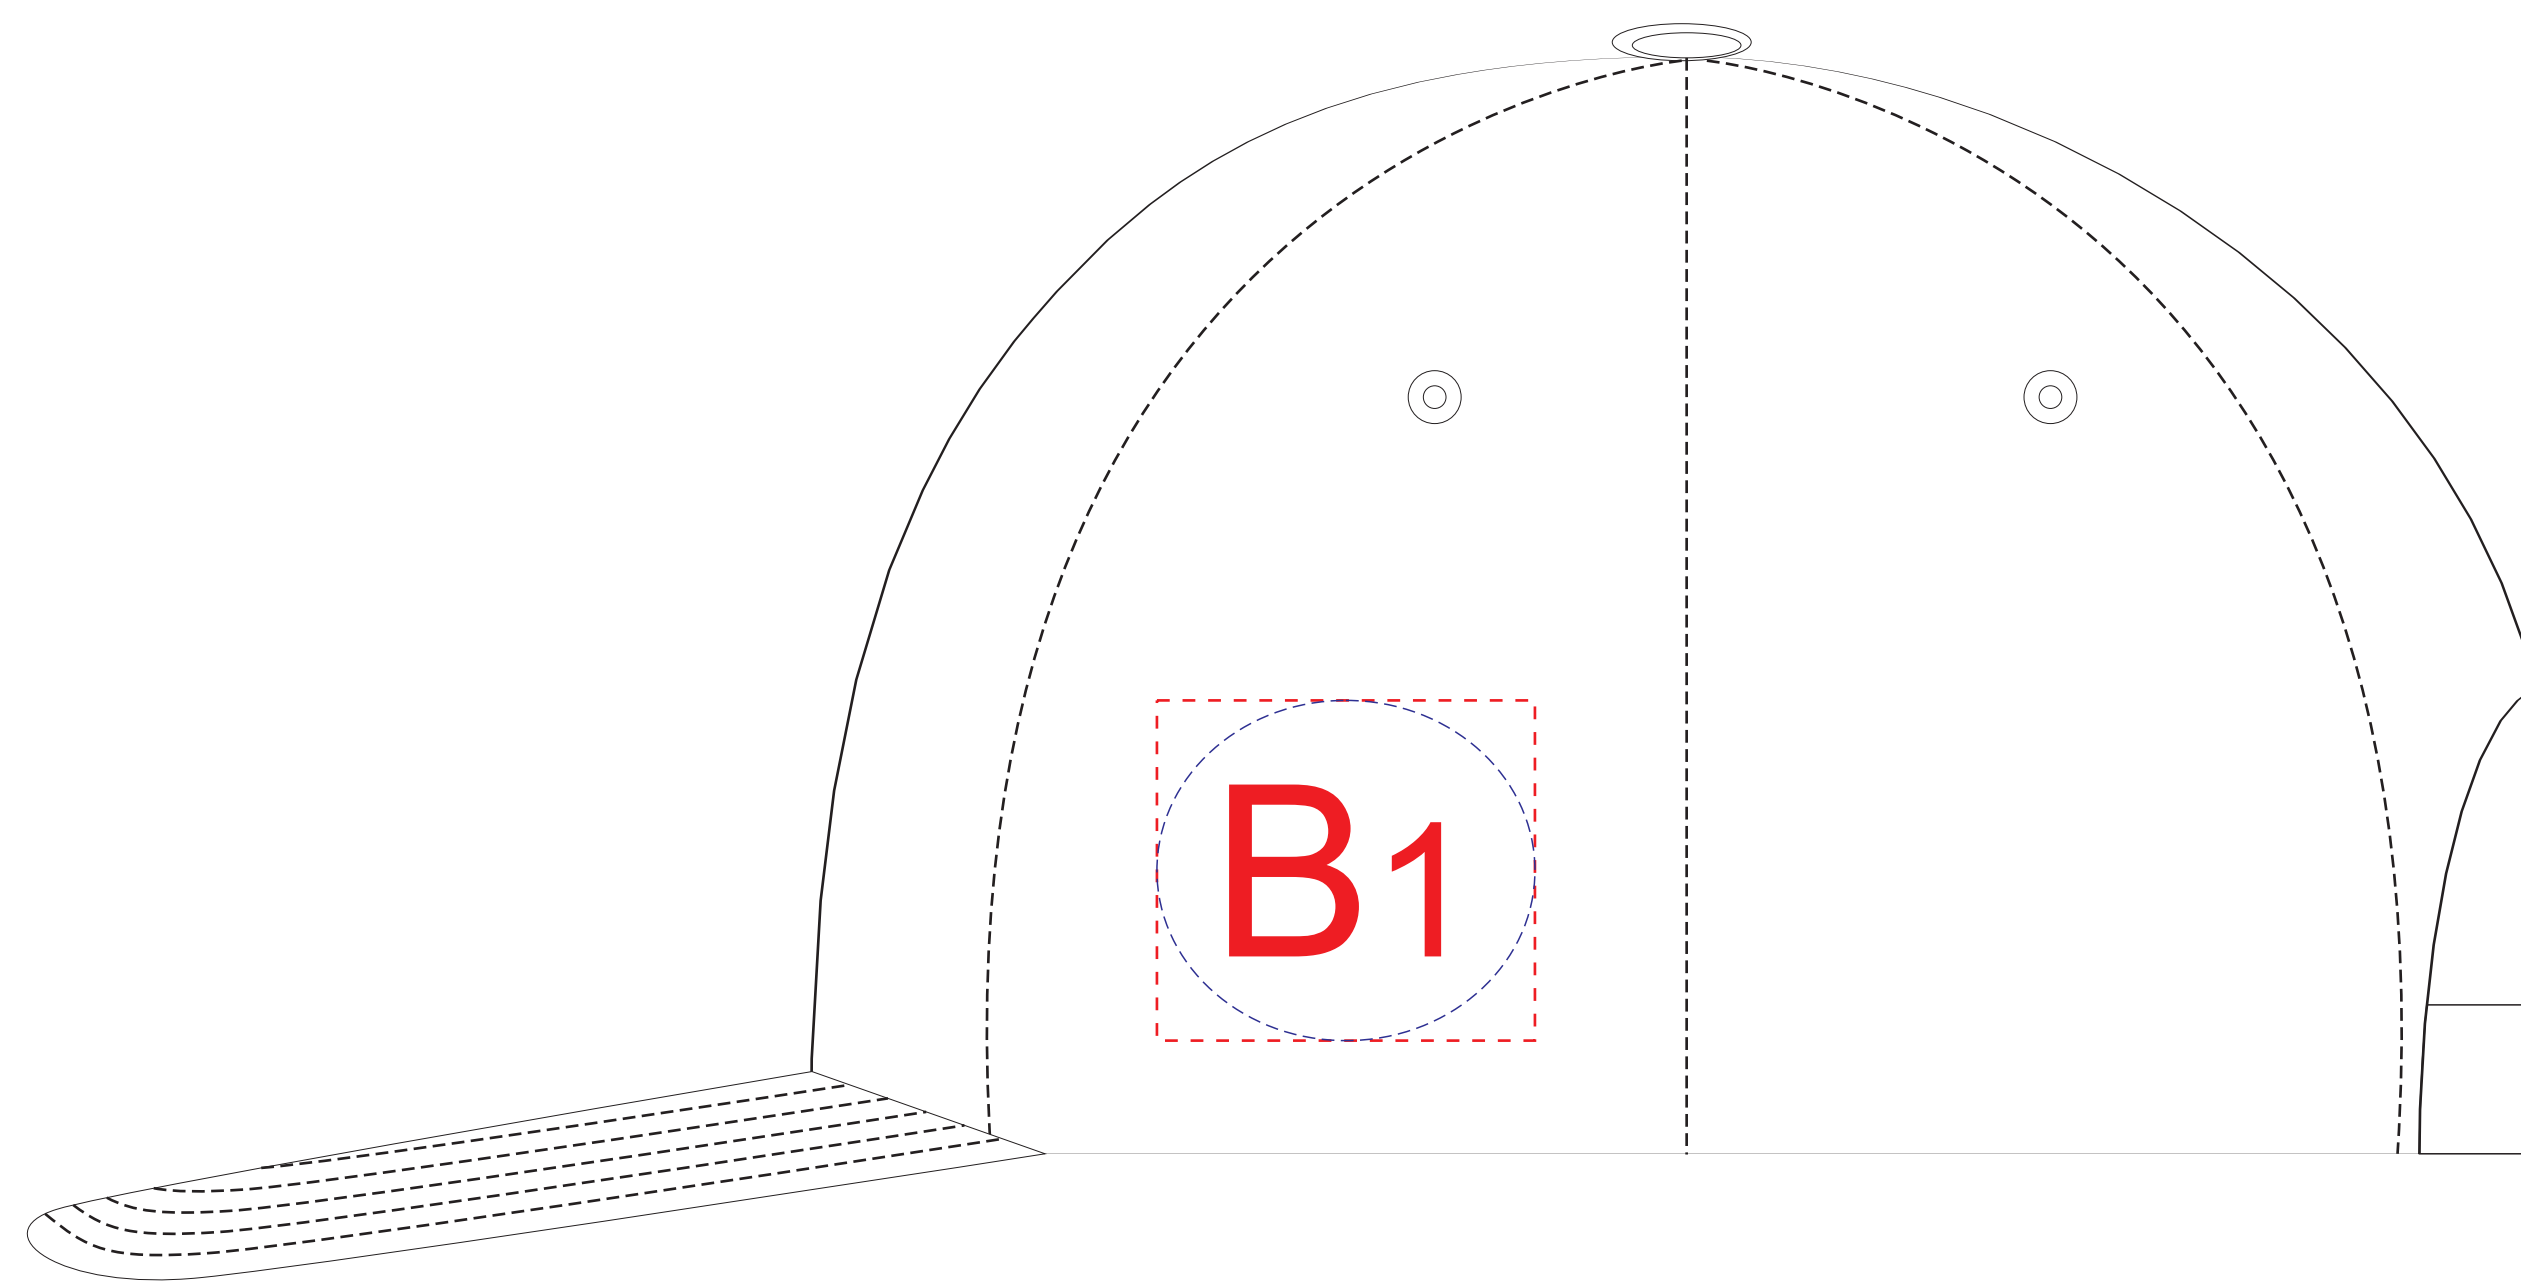

Арт. 38654

вид спереди

левый бок

правый бок

A	Вид нанесения	Макс площадь (Ш*В)
	Термотрансфер	50x45мм
	Вышивка	50x45мм

B	Вид нанесения	Макс площадь (Ш*В)
	Термотрансфер	50x45мм
	Вышивка	50x45мм