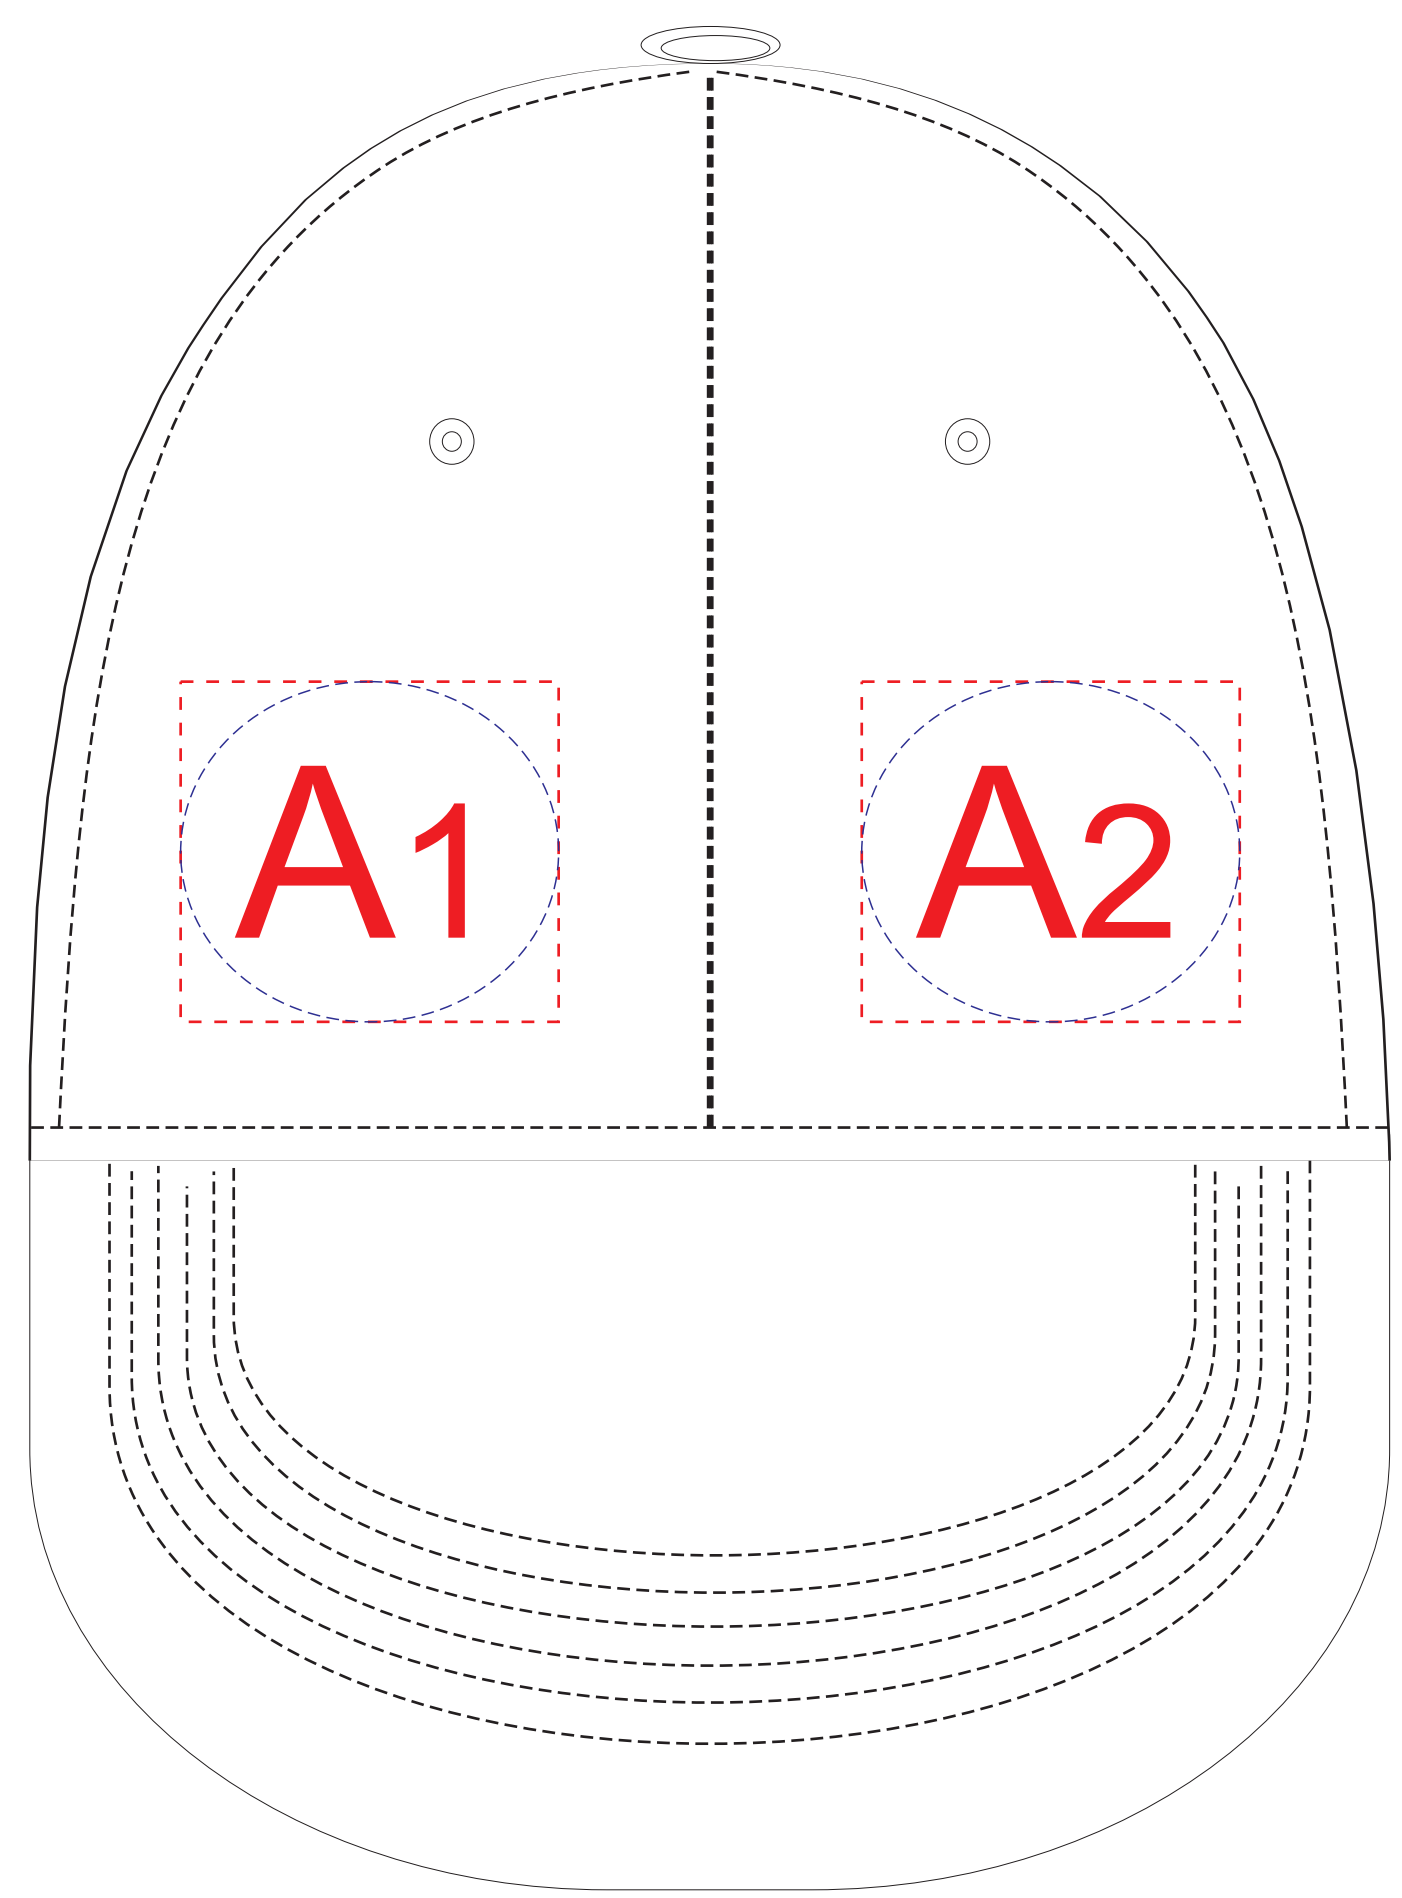

Арт. 38654

вид спереди

левый бок

правый бок

A	Вид нанесения	Макс площадь (Ш*В)
	Термотрансфер	50x45мм
	Вышивка	50x45мм

B	Вид нанесения	Макс площадь (Ш*В)
	Термотрансфер	50x45мм
	Вышивка	50x45мм