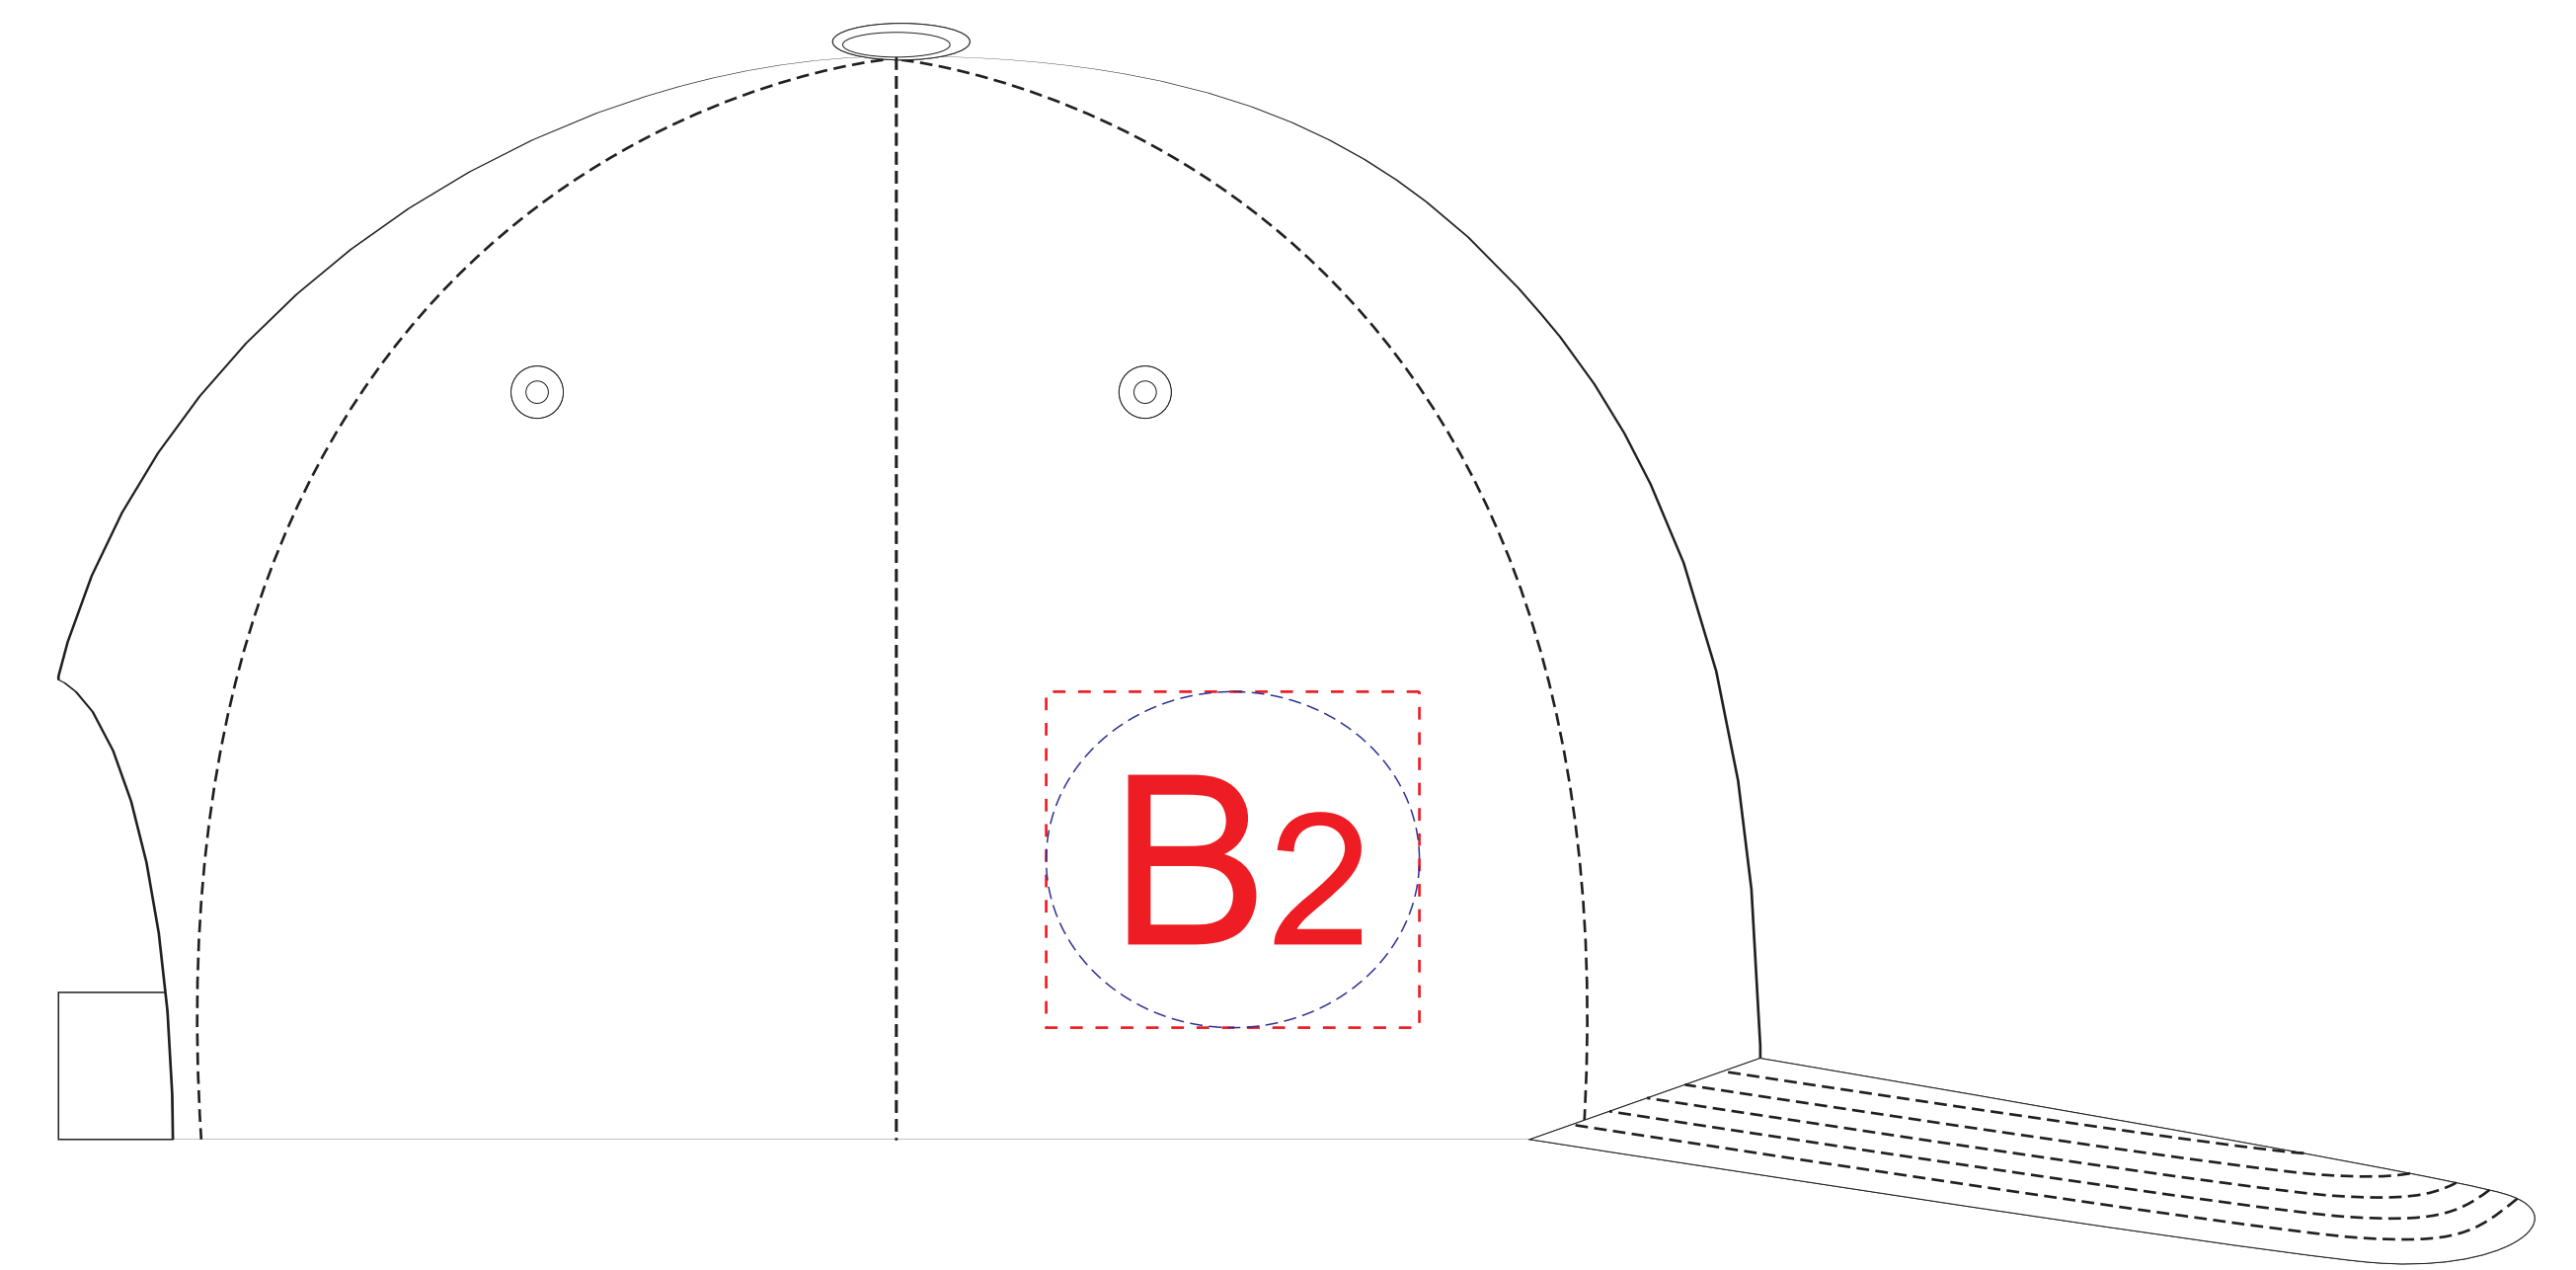

Арт. 38654

вид спереди

левый бок

правый бок

A	Вид нанесения	Макс площадь (Ш*В)
	Термотрансфер	50x45мм
	Вышивка	50x45мм

B	Вид нанесения	Макс площадь (Ш*В)
	Термотрансфер	50x45мм
	Вышивка	50x45мм