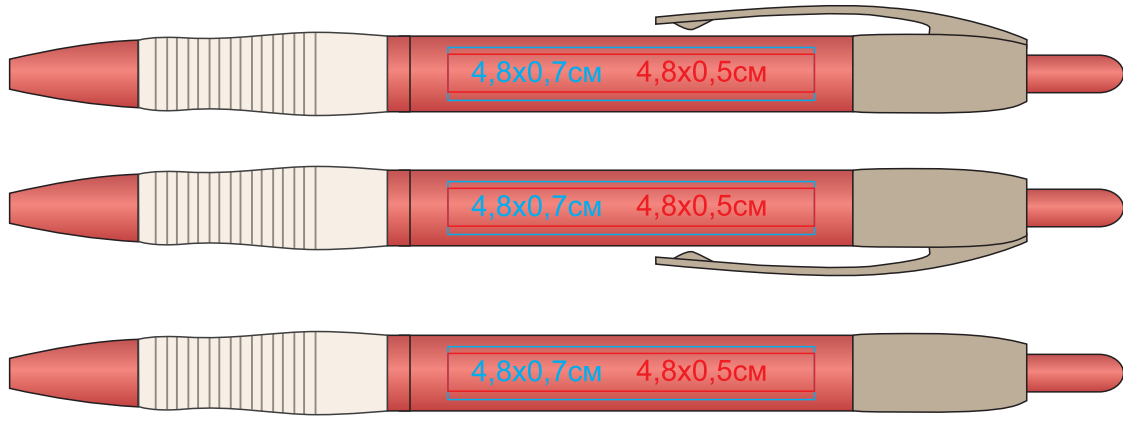

Ручка шариковая ROSDY

методы нанесения: тампопечать

гравировка

346334/58

346334/08

346334/03

346334/15

346334/06