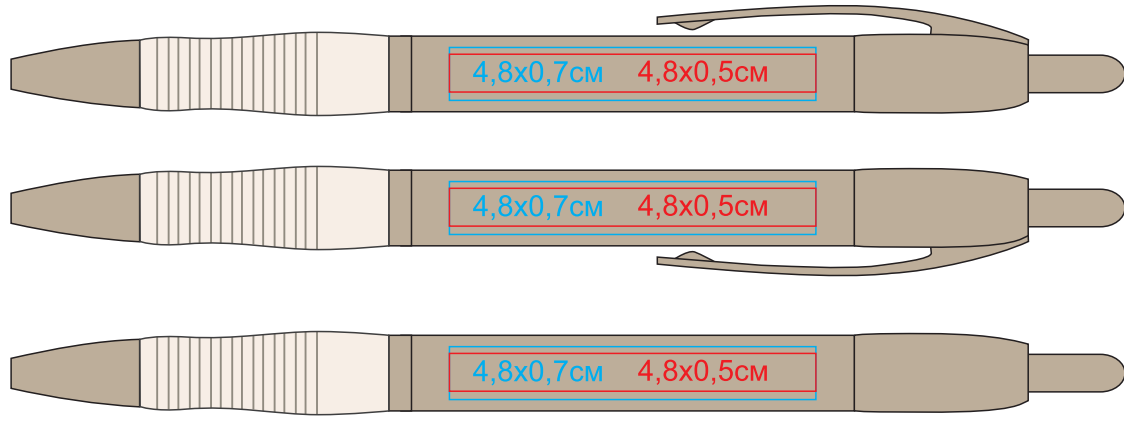

Ручка шариковая ROSDY

методы нанесения: тампопечать

гравировка

346334/58

346334/08

346334/03

346334/15

346334/06

346334/24