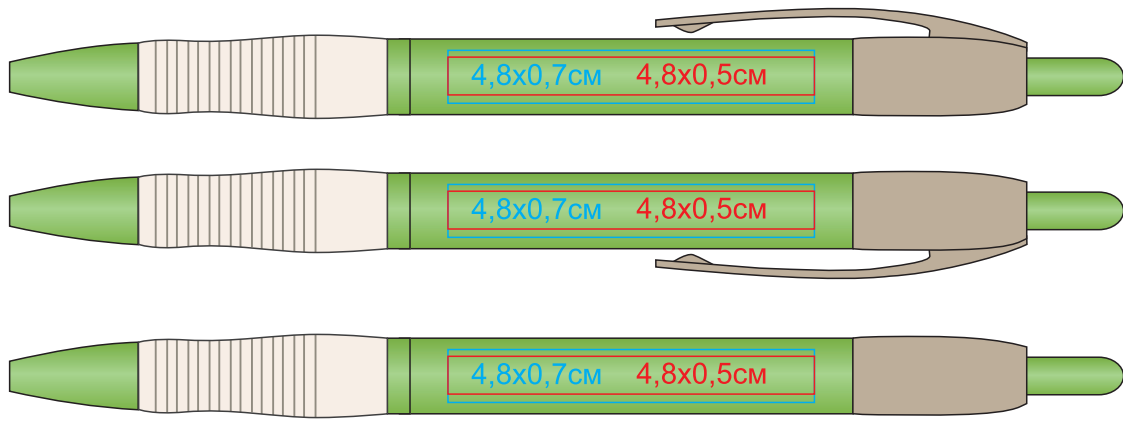

Ручка шариковая ROSDY

методы нанесения: тампопечать

гравировка

346334/58

346334/08

346334/03

346334/15

346334/06