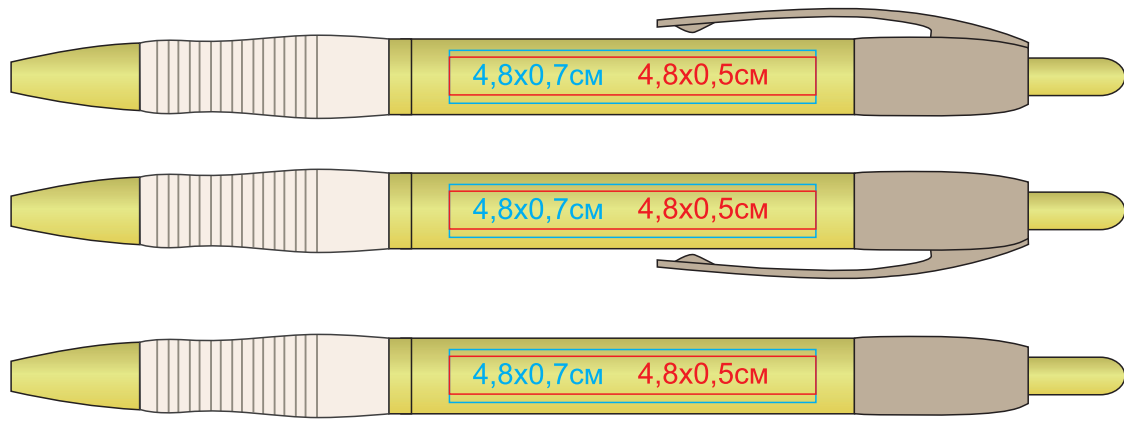

Ручка шариковая ROSDY

методы нанесения: тампопечать

гравировка

346334/58

346334/08

346334/03

346334/15

346334/06