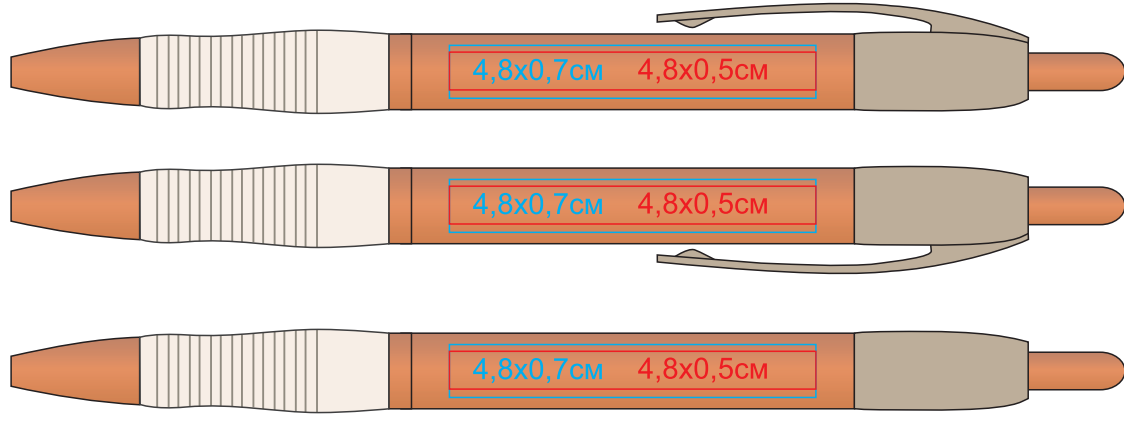

Ручка шариковая ROSDY

методы нанесения: тампопечать

гравировка

346334/58

346334/08

346334/03

346334/15

346334/06