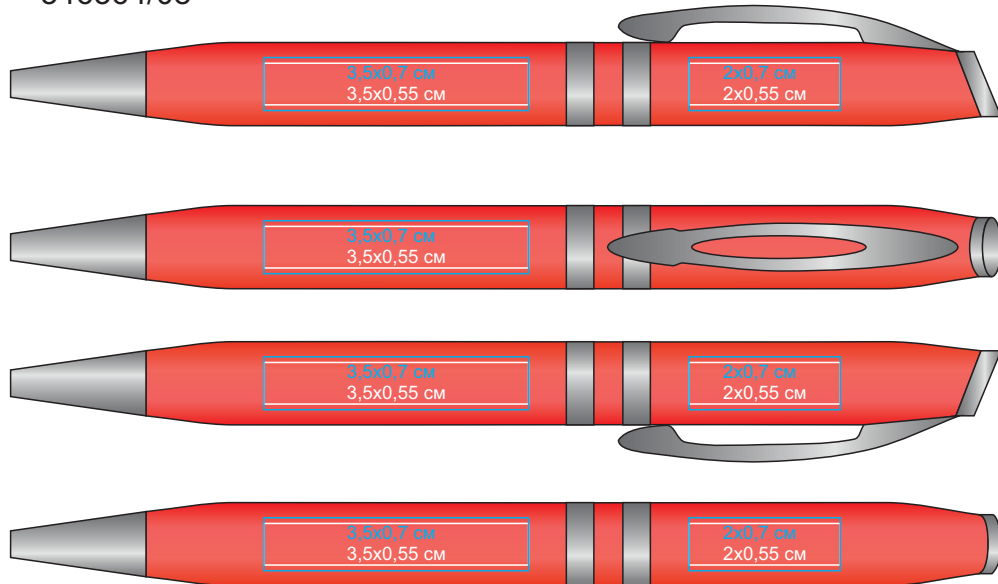

# SERUX, ручка шариковая, белый, пластик, металл арт. 346364

Метод нанесения: гравировка, тампопечать

346364/01

346364/24

346364/08

346364/35