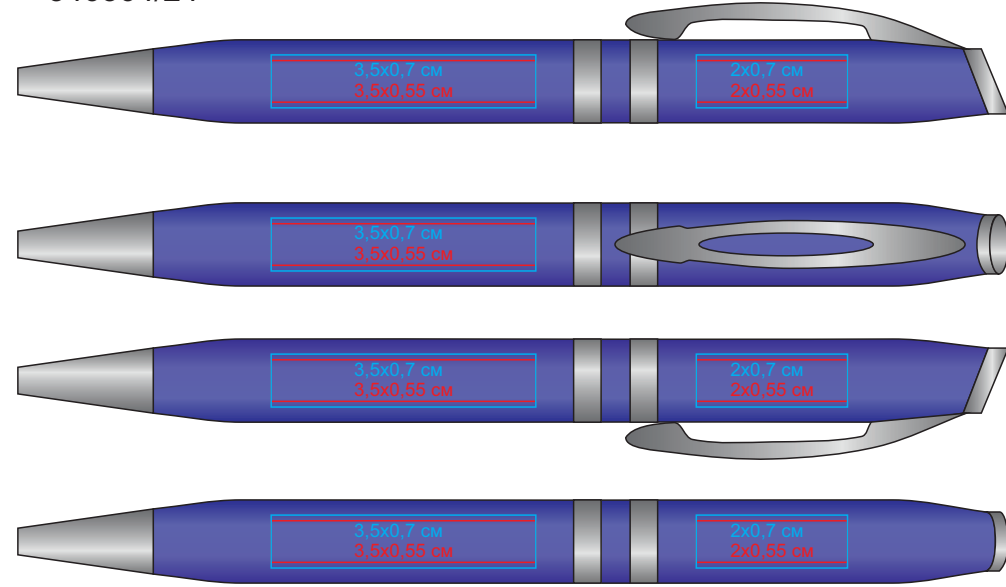

# SERUX, ручка шариковая, белый, пластик, металл арт. 346364

Метод нанесения: гравировка, тампопечать

346364/01

346364/24

346364/08

346364/35