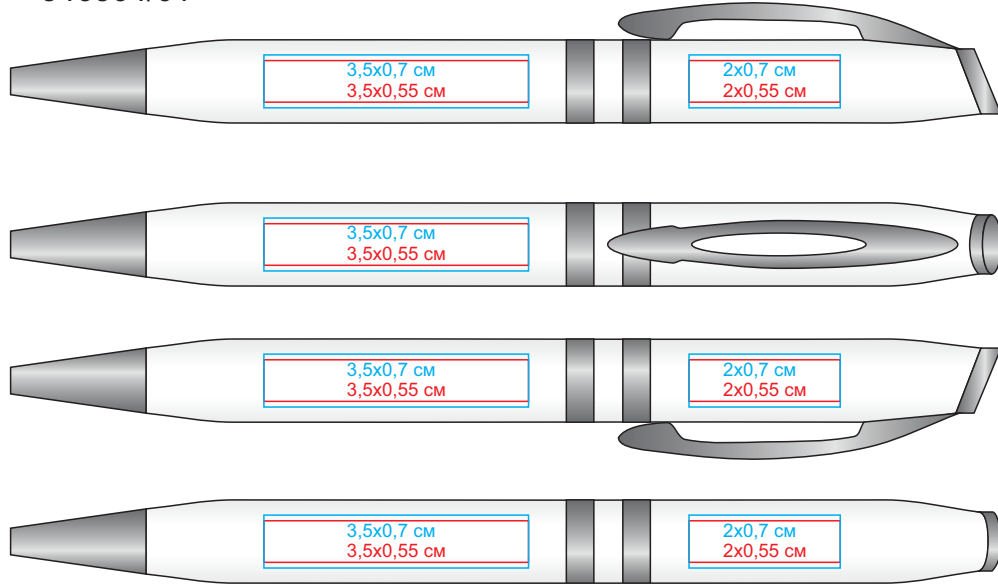

# SERUX, ручка шариковая, белый, пластик, металл арт. 346364

Метод нанесения: гравировка, тампопечать

346364/01

346364/24

346364/08

346364/35