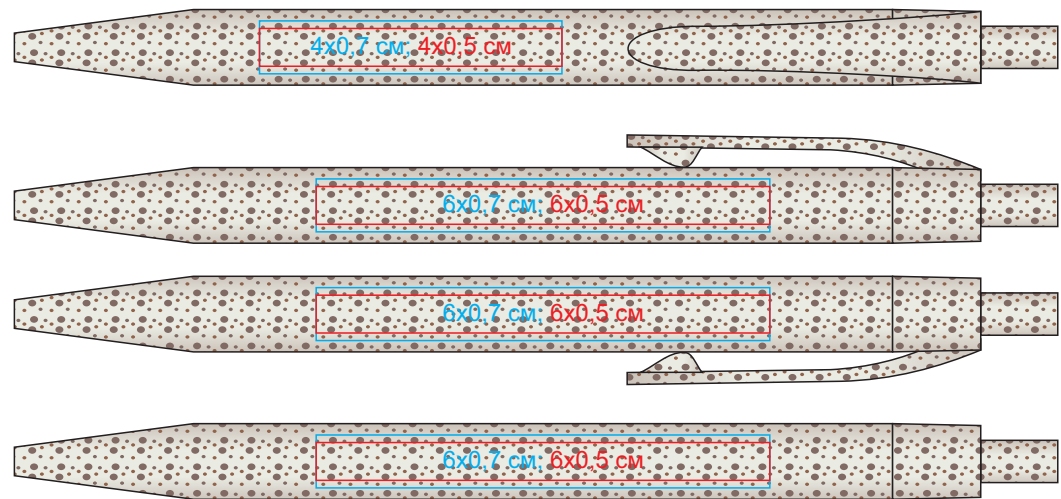

WIPPER, ручка шариковая, пластик арт.346605

Метод нанесения: тампопечать (если лого не в 1 кроющий цвет то мак. длина 5,5 см, а не 6 см), гравировка (видимость логотипа зависит от цвета арт.)

346605/03

346605/24

346605/05

346605/35

346605/08

346605/58

346605/15