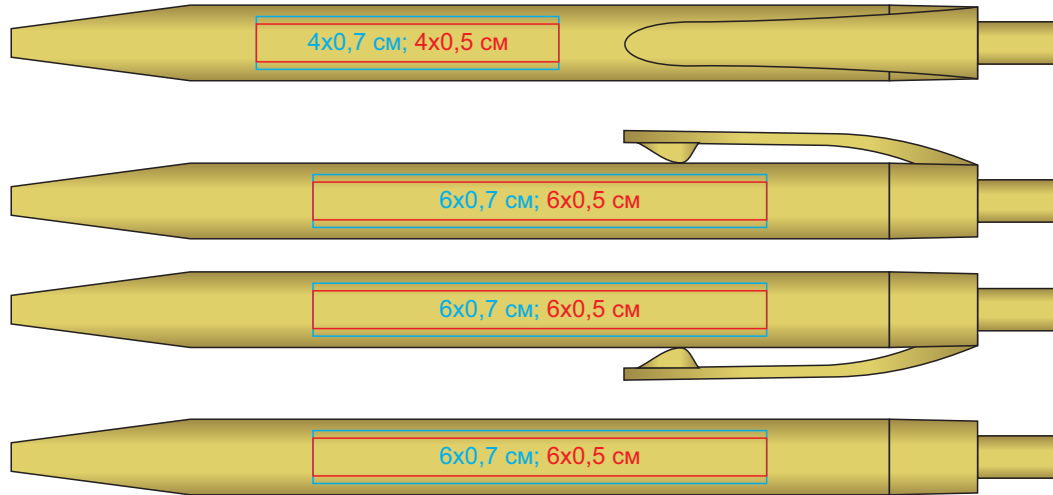

WIPPER, ручка шариковая, пластик арт.346605

Метод нанесения: тампопечать (если лого не в 1 кроющий цвет то мак. длина 5,5 см, а не 6 см), гравировка (видимость логотипа зависит от цвета арт.)

346605/03

346605/24