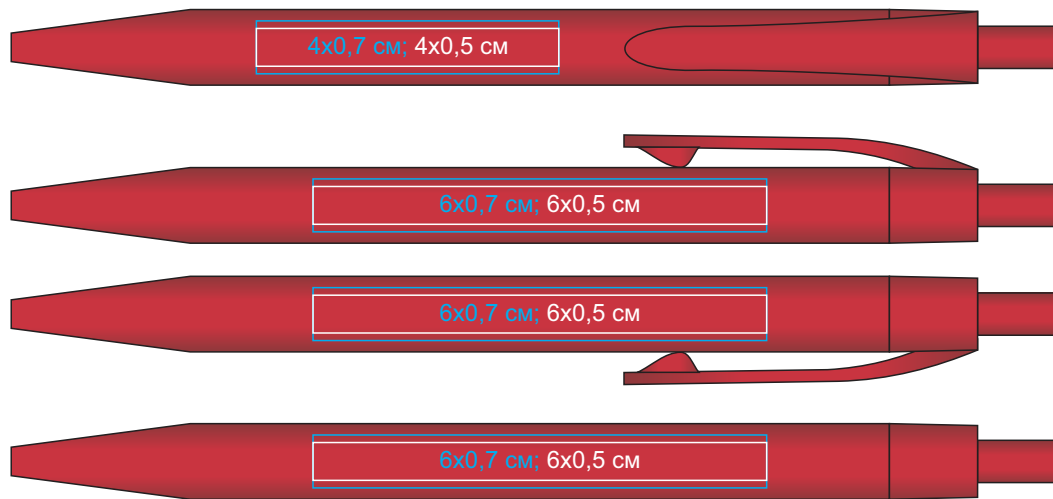

WIPPER, ручка шариковая, пластик арт.346605

Метод нанесения: тампопечать (если лого не в 1 кроющий цвет то мак. длина 5,5 см, а не 6 см), гравировка (видимость логотипа зависит от цвета арт.)

346605/03

346605/24

346605/05

346605/35

346605/08

346605/58

346605/15