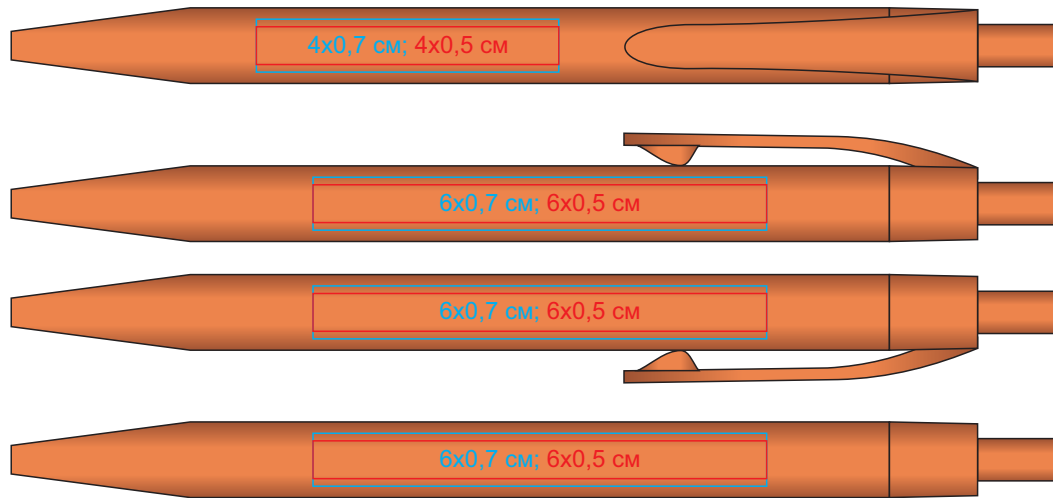

WIPPER, ручка шариковая, пластик арт.346605

Метод нанесения: тампопечать (если лого не в 1 кроющий цвет то мак. длина 5,5 см, а не 6 см), гравировка (видимость логотипа зависит от цвета арт.)

346605/03

346605/24

346605/05

346605/35

346605/08

346605/58

346605/15