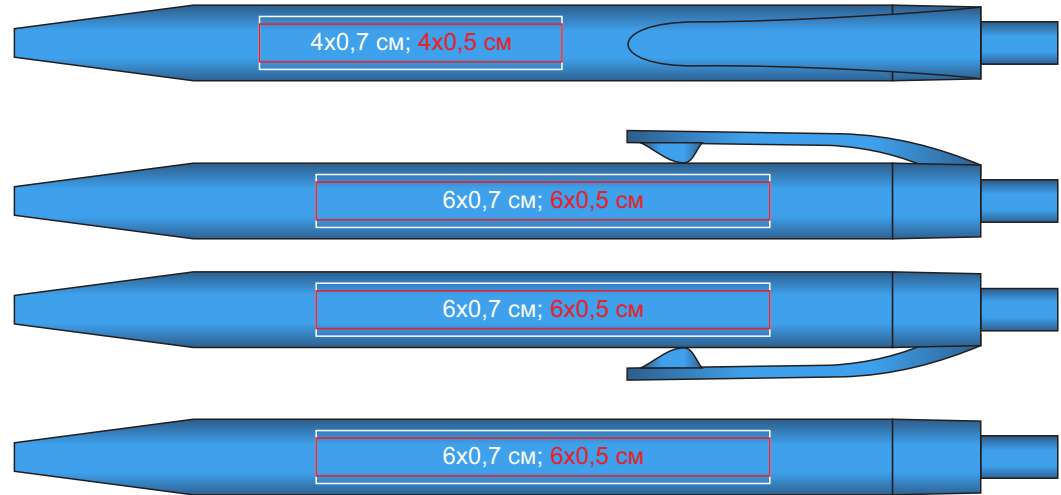

WIPPER, ручка шариковая, пластик арт.346605

Метод нанесения: тампопечать (если лого не в 1 кроющий цвет то мак. длина 5,5 см, а не 6 см), гравировка (видимость логотипа зависит от цвета арт.)

346605/03

346605/24