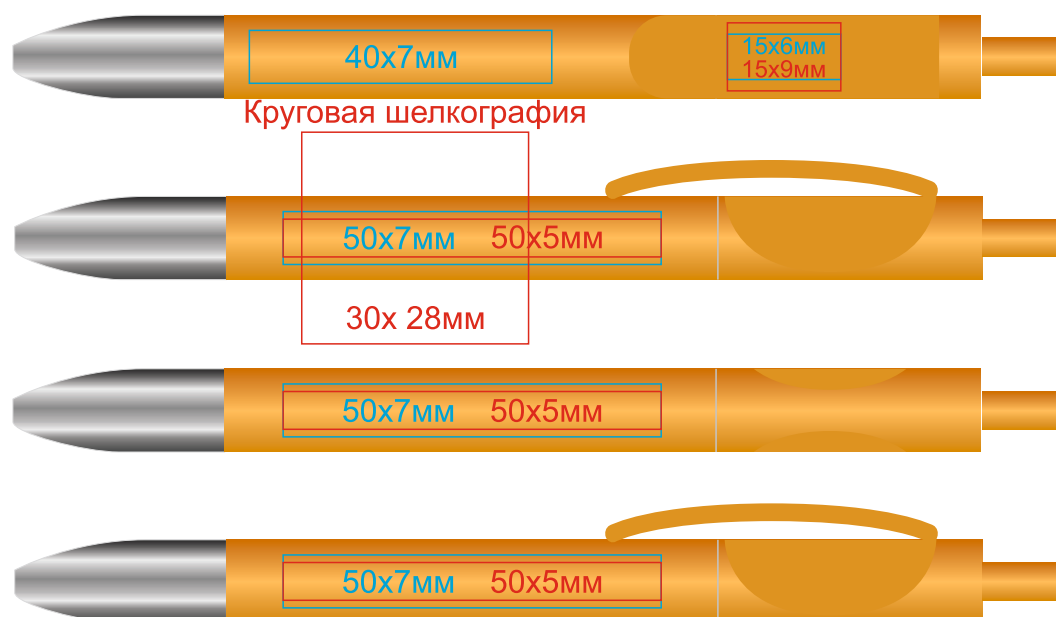

Ручка TRIS CHROME 206/48

методы нанесения: [тампопечать](#), [круговая шелкография](#), [уф-печать](#)

206/48/03

206/48/15

206/48/08

206/48/25

206/48/10

206/48/03