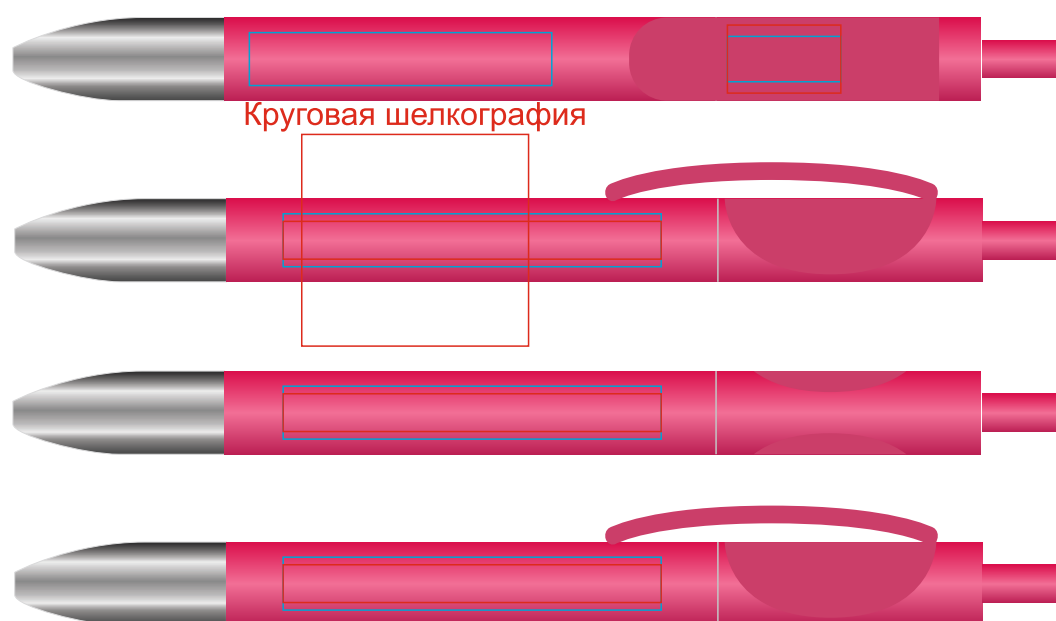

Ручка TRIS CHROME 206/48

методы нанесения: [тампопечать](#), [круговая шелкография](#), [уф-печать](#)

206/48/03

206/48/15

206/48/08

206/48/25

206/48/10

206/48/03