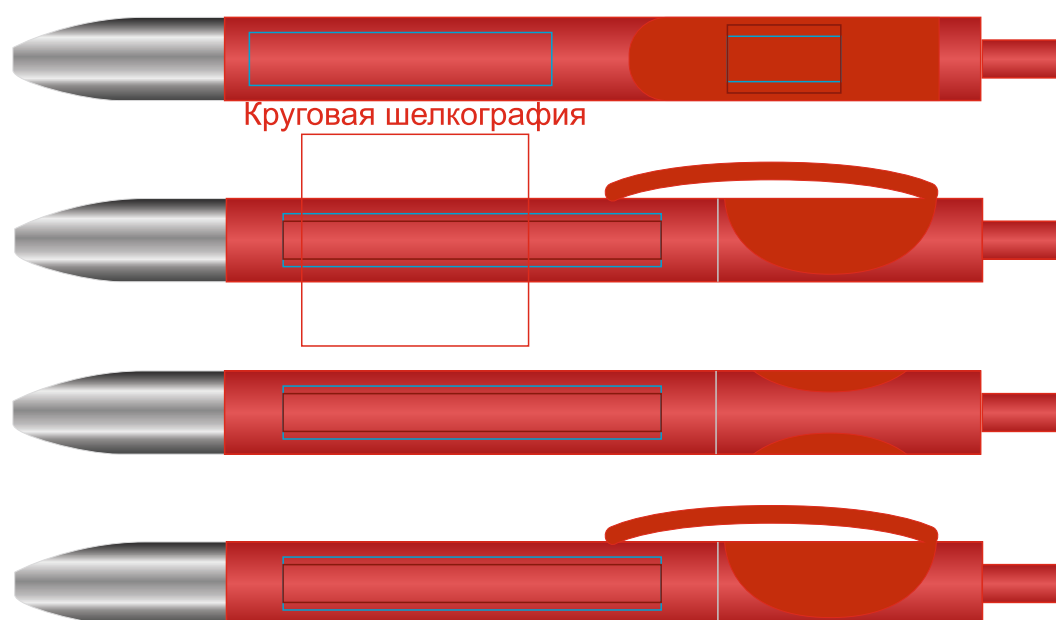

Ручка TRIS CHROME 206/48

методы нанесения: [тампопечать](#), [круговая шелкография](#), [уф-печать](#)

206/48/03

206/48/15

206/48/08

206/48/25

206/48/10

206/48/03