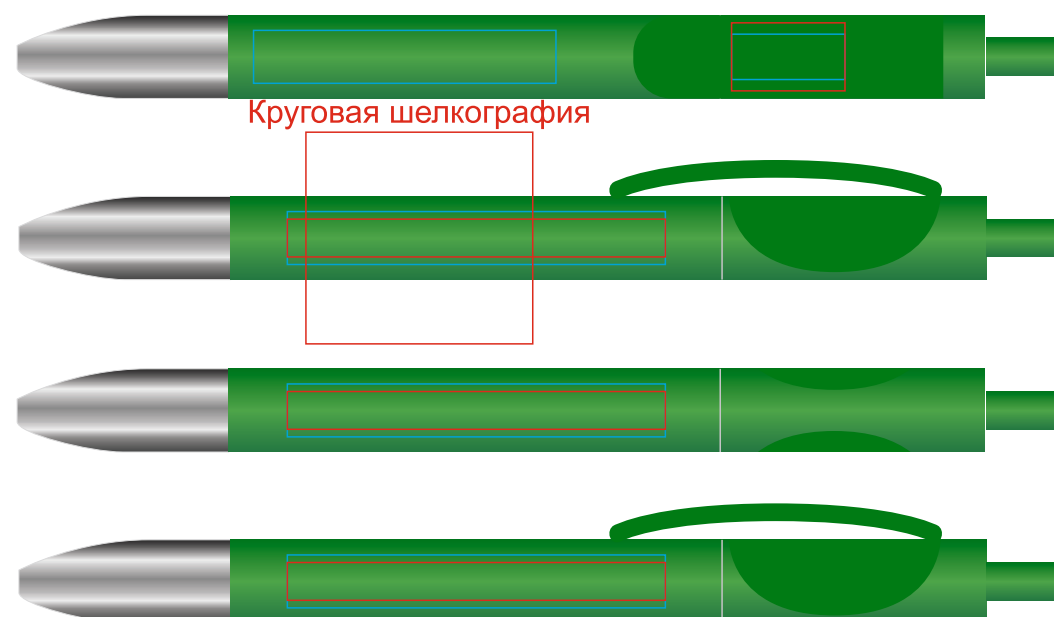

Ручка TRIS CHROME 206/48

методы нанесения: [тампопечать](#), [круговая шелкография](#), [уф-печать](#)

206/48/03

206/48/15

206/48/08

206/48/25

206/48/10

206/48/03