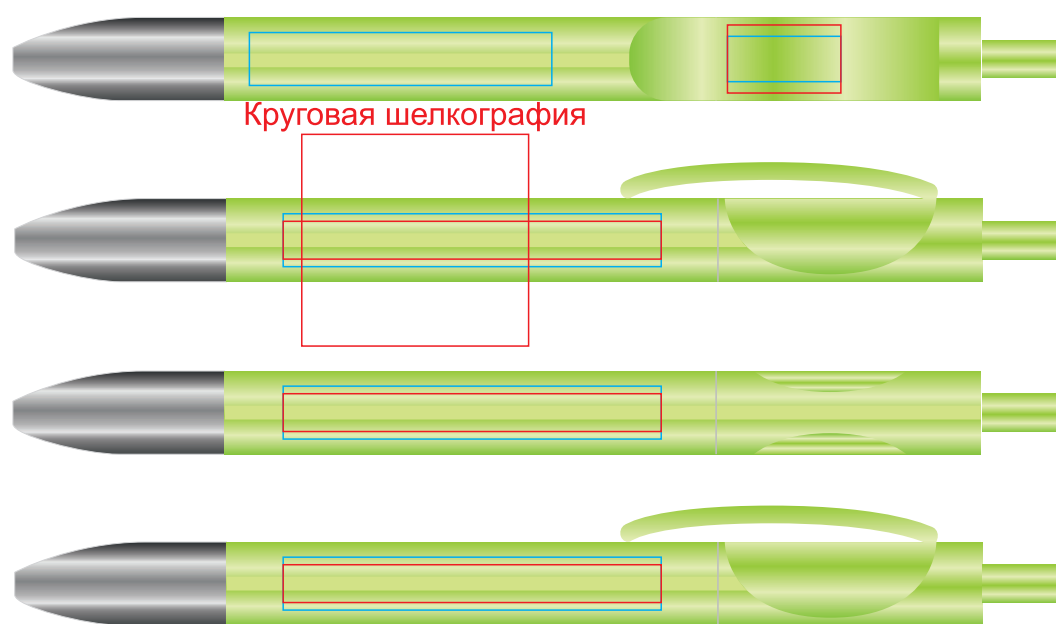

# Ручка TRIS CHROME LX 206/48

методы нанесения: тампопечать, круговая шелкография, УФ-печать

206/48/63

Круговая шелкография

50x7мм 50x5мм

30x 28мм

50x7мм 50x5мм

50x7мм 50x5мм

206/48/73

Круговая шелкография

206/48/67

Круговая шелкография

206/48/94

Круговая шелкография

206/48/70

Круговая шелкография