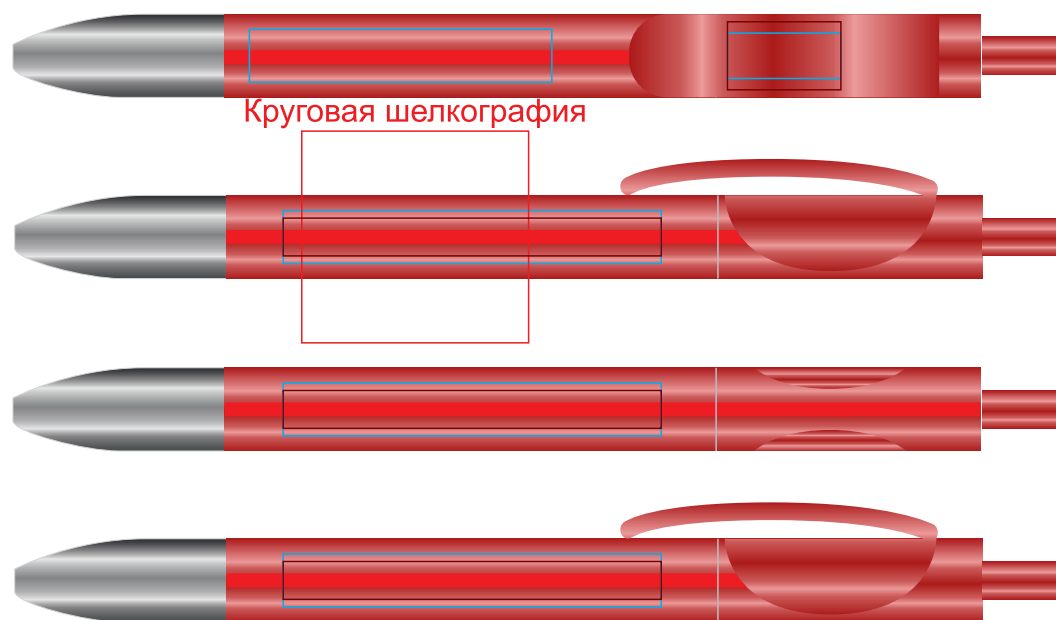

Круговая шелкография

206/48/94