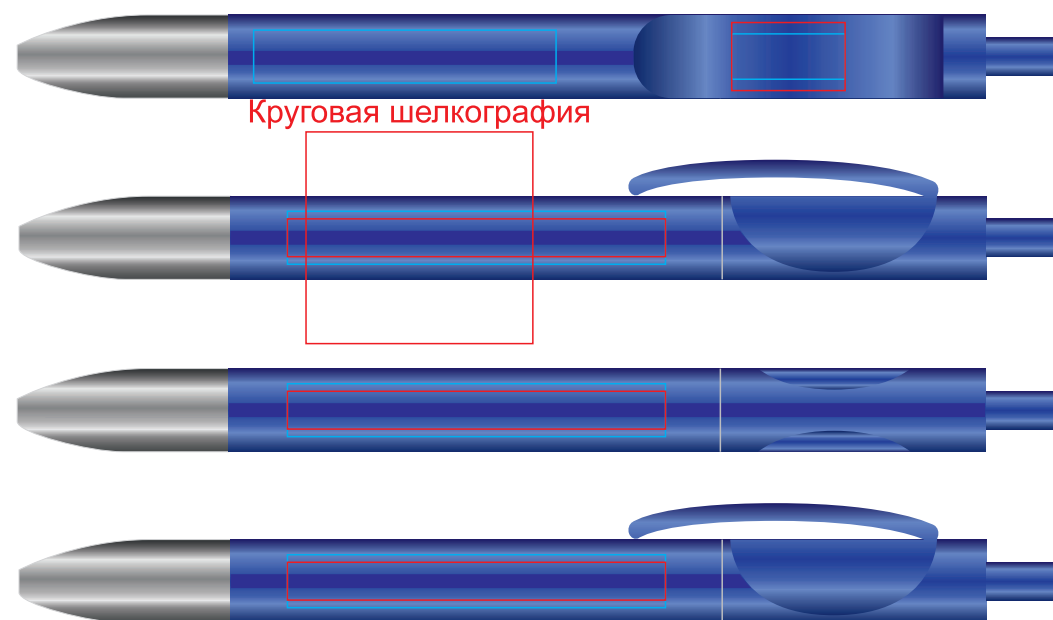

# Ручка TRIS CHROME LX 206/48

методы нанесения: тампопечать, круговая шелкография, УФ-печать

206/48/63

Круговая шелкография

50x7мм 50x5мм

30x 28мм

50x7мм 50x5мм

50x7мм 50x5мм

206/48/73

Круговая шелкография

206/48/67

Круговая шелкография

206/48/94

Круговая шелкография

206/48/70

Круговая шелкография