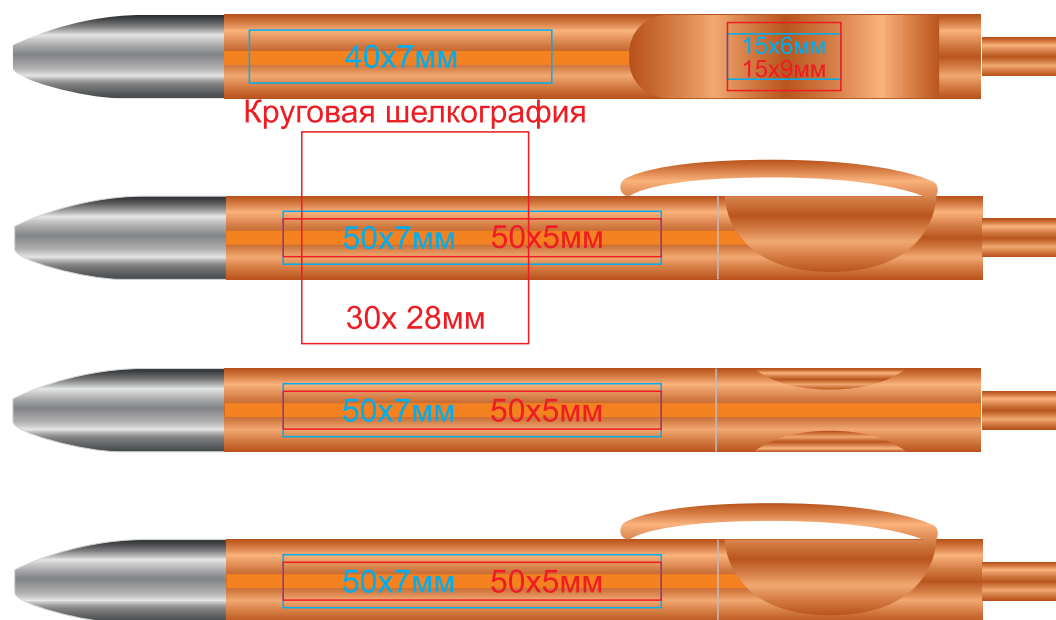

# Ручка TRIS CHROME LX 206/48

методы нанесения: тампопечать, круговая шелкография, УФ-печать

206/48/63

Круговая шелкография

50x7мм 50x5мм

30x 28мм

50x7мм 50x5мм

50x7мм 50x5мм

206/48/73

Круговая шелкография

206/48/67

Круговая шелкография

206/48/94

Круговая шелкография

206/48/70

Круговая шелкография