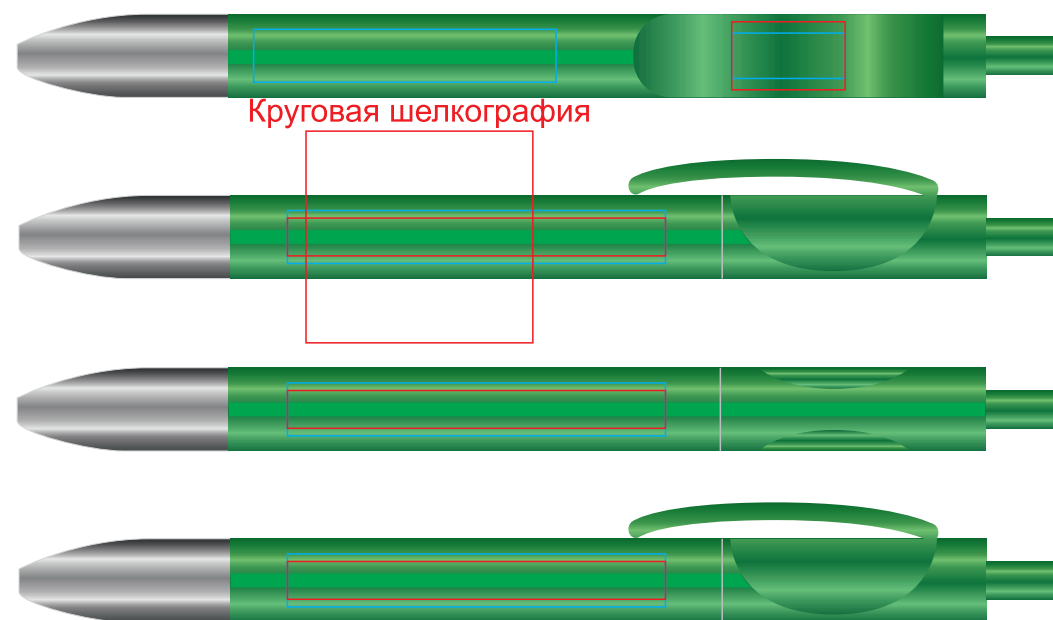

# Ручка TRIS CHROME LX 206/48

методы нанесения: тампопечать, круговая шелкография, УФ-печать

206/48/63

Круговая шелкография

50x7мм 50x5мм

30x 28мм

50x7мм 50x5мм

50x7мм 50x5мм

206/48/73

Круговая шелкография

206/48/67

Круговая шелкография

206/48/94

Круговая шелкография

206/48/70

Круговая шелкография

206/48/95

Круговая шелкография