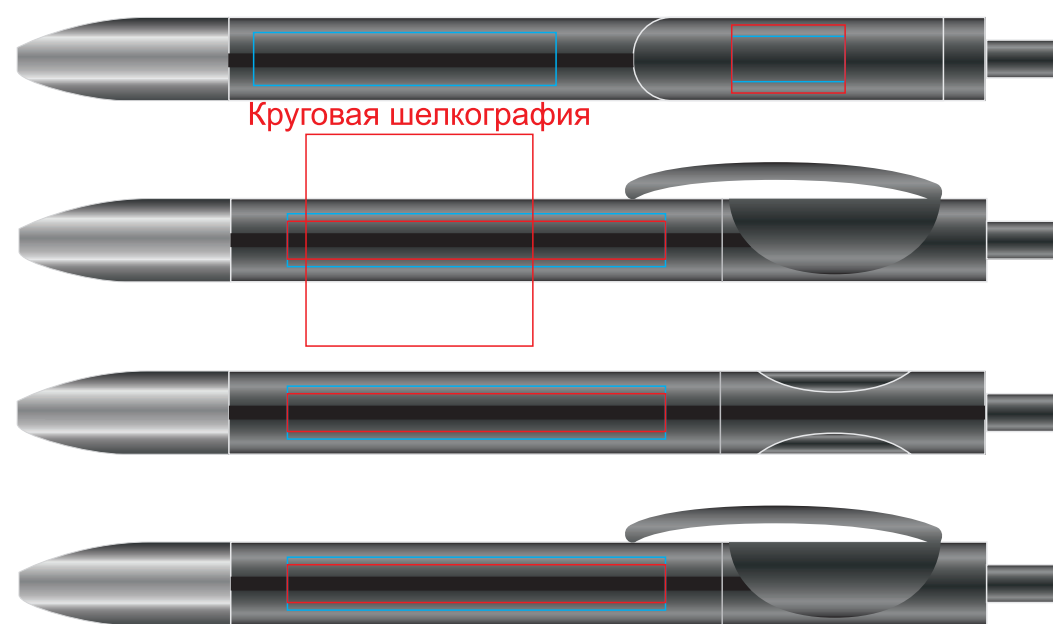

Круговая шелкография