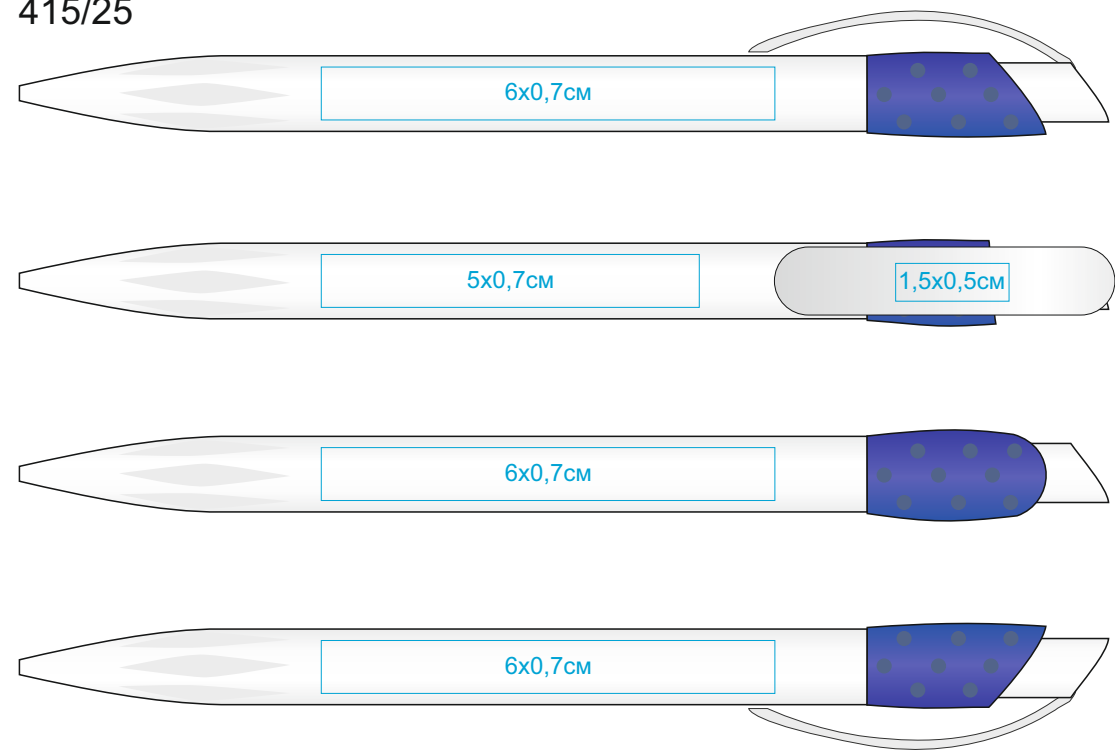

GOLF GREEN

Артикул 415

Методы нанесения: **тампопечать**

415/03

415/25

415/08

415/35

415/01

415/18