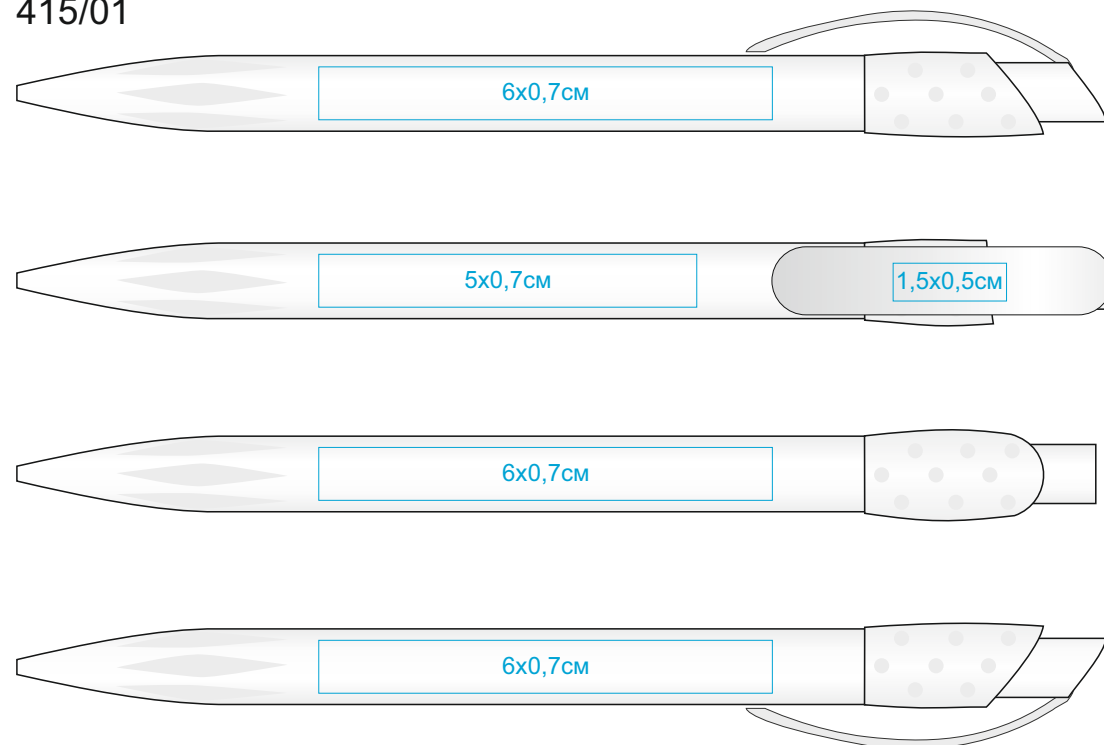

GOLF GREEN

Артикул 415

Методы нанесения: **тампопечать**

415/03

415/25

415/08

415/35

415/01

415/18