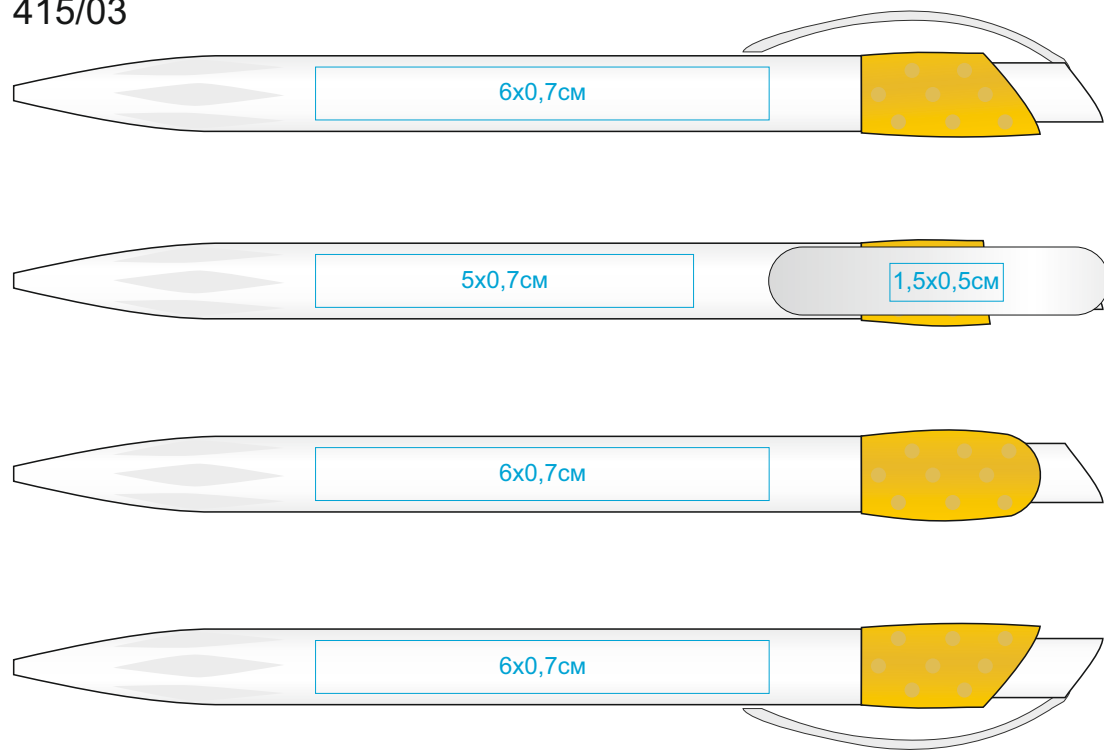

GOLF GREEN

Артикул 415

Методы нанесения: **тампопечать**

415/03

415/25

415/08

415/35

415/01