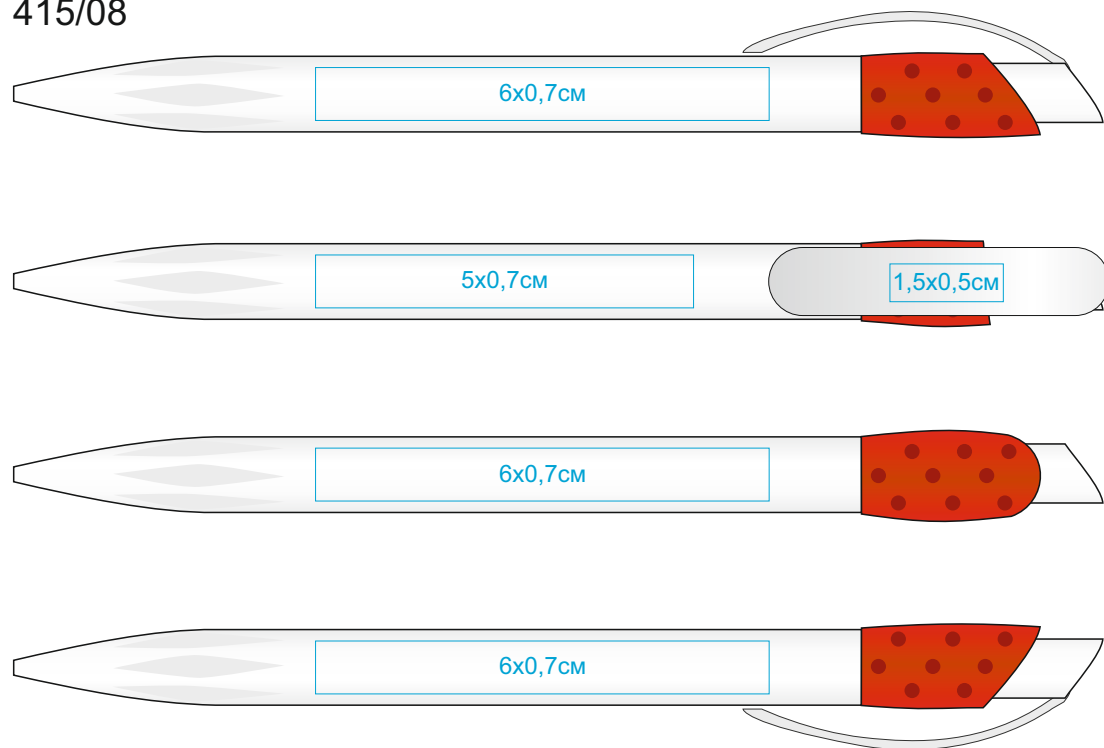

GOLF GREEN

Артикул 415

Методы нанесения: **тампопечать**

415/03

415/25

415/08

415/35

415/01

415/18