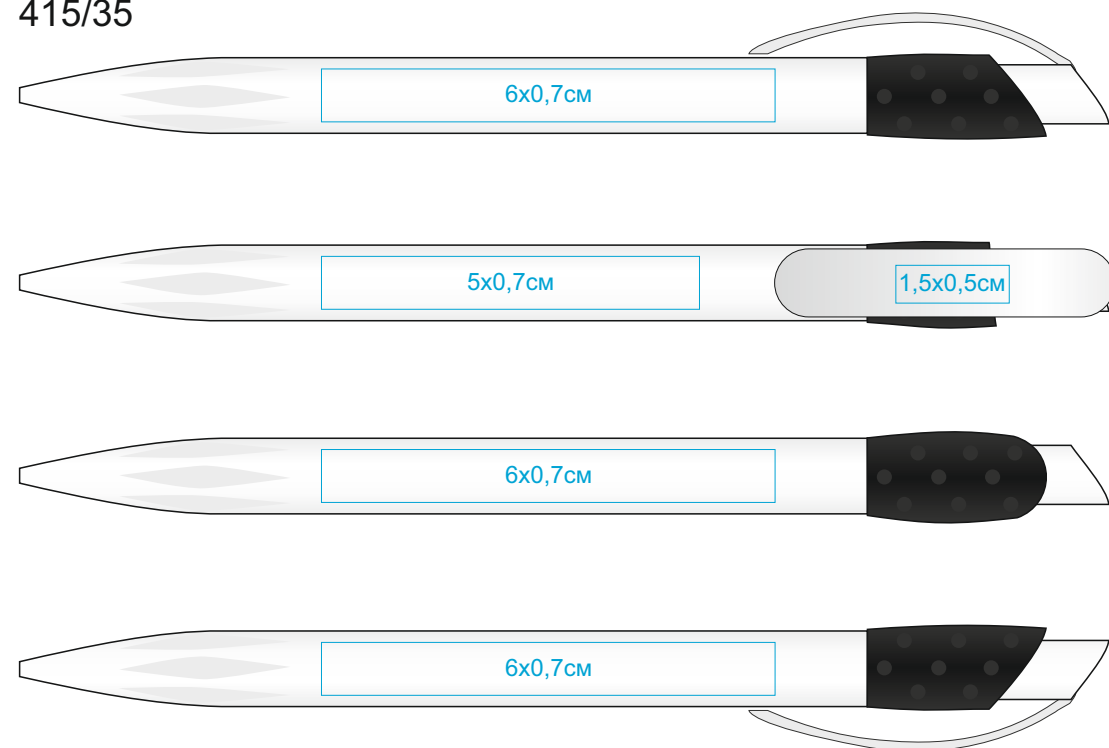

GOLF GREEN

Артикул 415

Методы нанесения: **тампопечать**

415/03

415/25

415/08

415/35

415/01