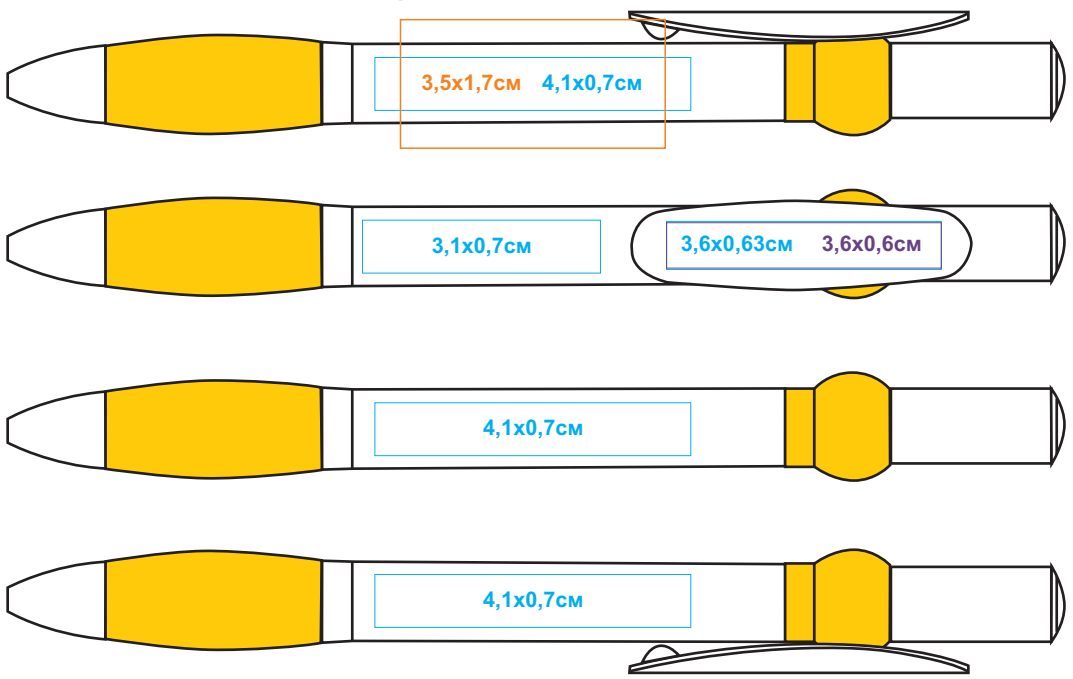

# Ручка Allegra 330

методы нанесения: [тампопечать](#), [круговая шелкография](#), [уф-печать](#)

330/03

круговая шелкография

330/08

круговая шелкография

330/25

круговая шелкография

330/35

круговая шелкография