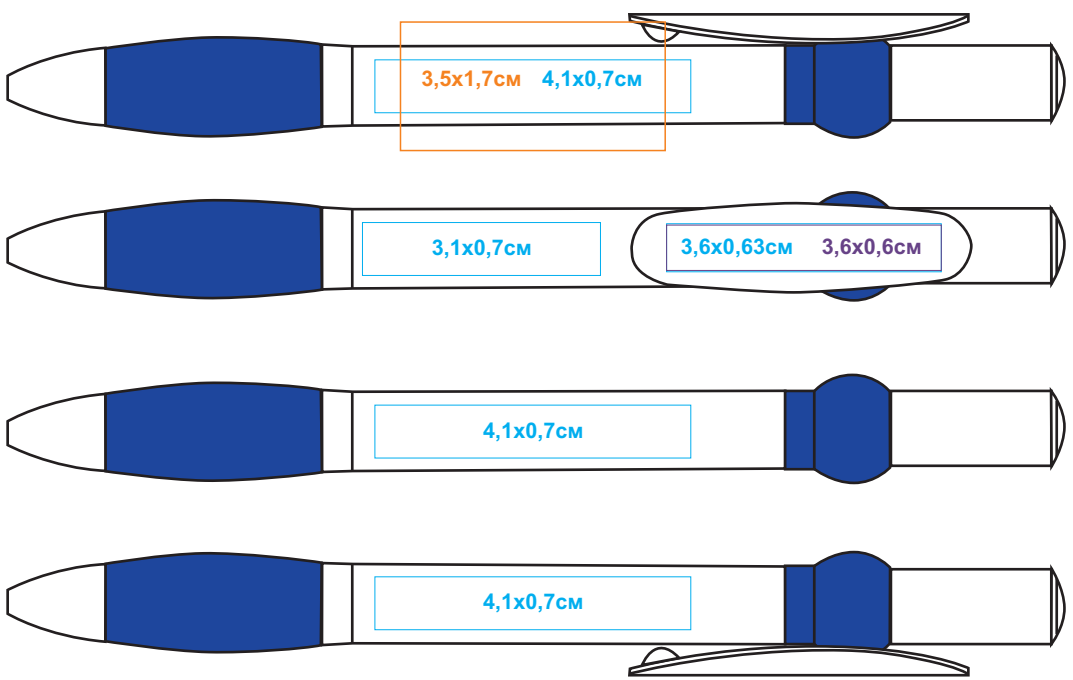

# Ручка Allegra 330

методы нанесения: [тампопечать](#), [круговая шелкография](#), [уф-печать](#)

330/03

круговая шелкография

330/08

круговая шелкография

330/25

круговая шелкография

330/35

круговая шелкография