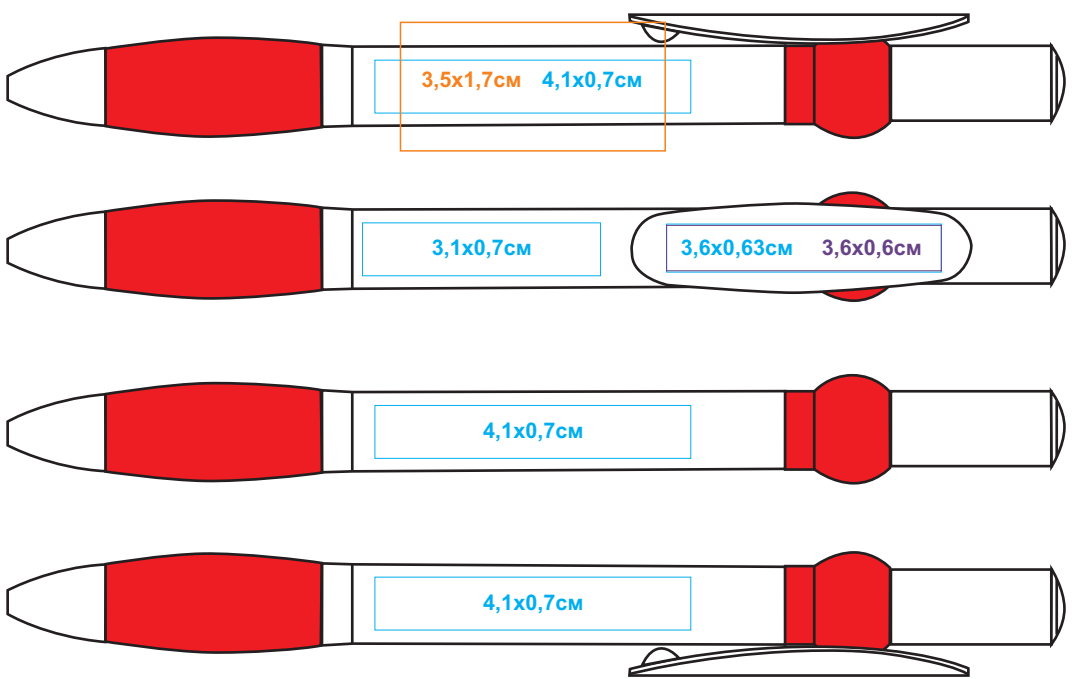

# Ручка Allegra 330

методы нанесения: [тампопечать](#), [круговая шелкография](#), [уф-печать](#)

330/03

круговая шелкография

330/08

круговая шелкография

330/25

круговая шелкография

330/35

круговая шелкография