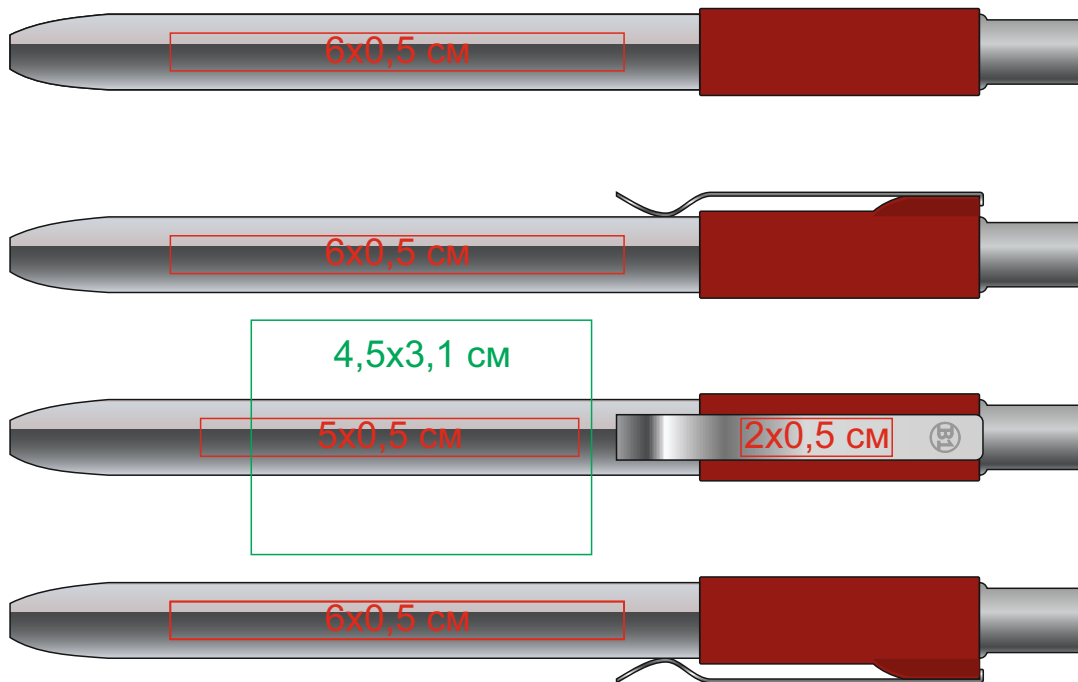

STAPLE MATT, ручка шариковая, красный, алюминий, пластик
Артикул 40313/08

Метод нанесения: гравировка с чернением, круговая гравировка

чернение после гравировки получается серым цветом