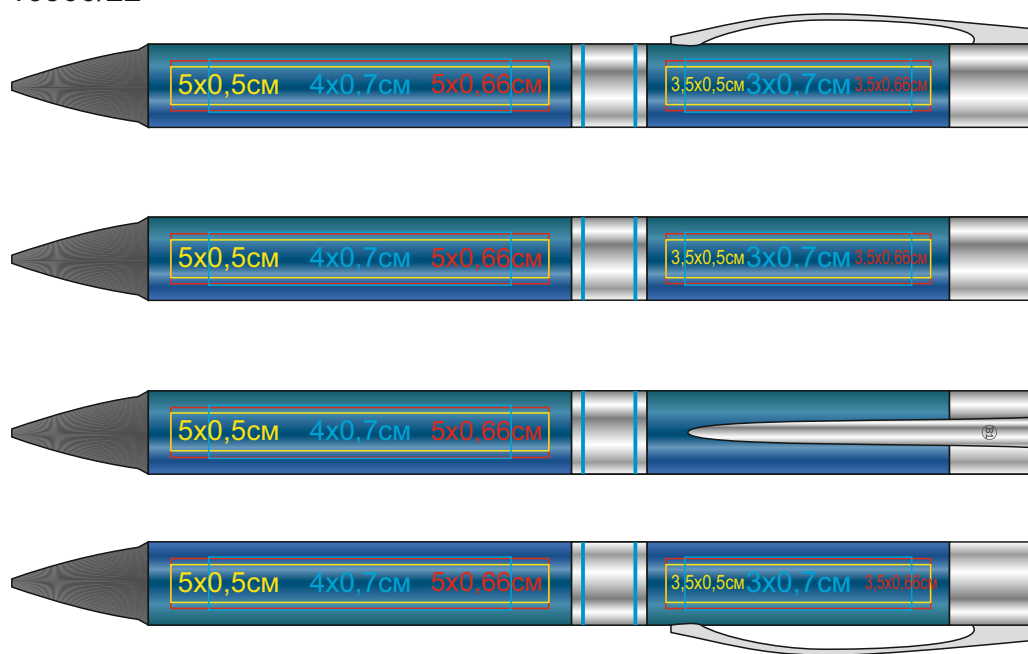

# Ручка CITRUS 16506

методы нанесения: гравировка, УФ печать, тампопечать (2 цвета, вкл. подложку)

16506/10

16506/15

16506/22

16506/35