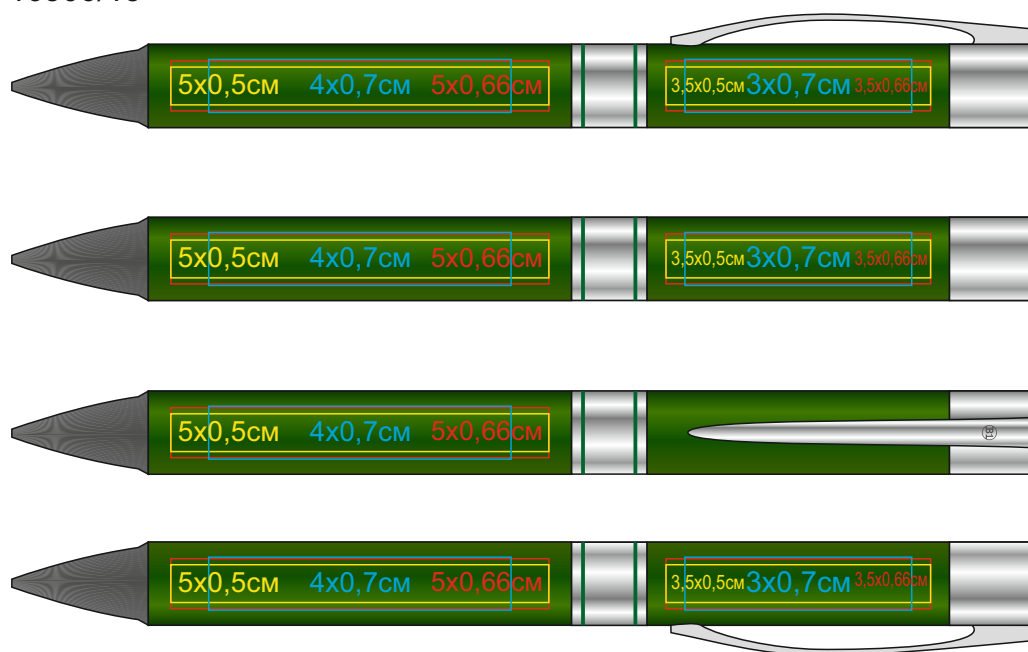

# Ручка CITRUS 16506

методы нанесения: гравировка, УФ печать, тампопечать (2 цвета, вкл. подложку)

16506/10

16506/15

16506/22

16506/35