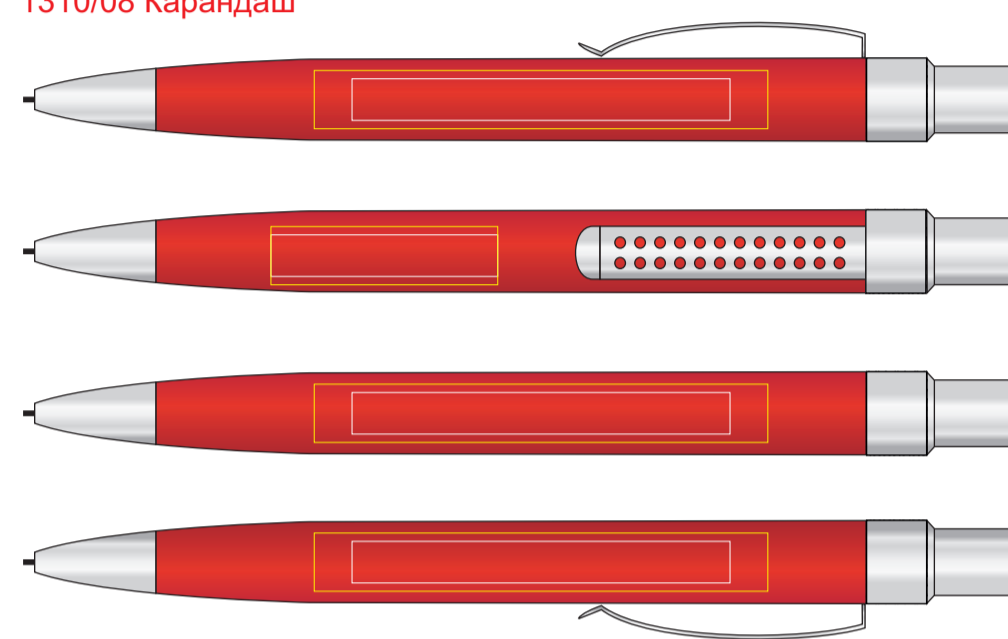

Набор в футляре: ручка шариковая и карандаш механический SUMO SET 1310

методы нанесения: гравировка, тампопечать

1310/08 Ручка

1310/15 Ручка

1310/16 Ручка

1310/08 Карандаш

1310/15 Карандаш

1310/16 Карандаш