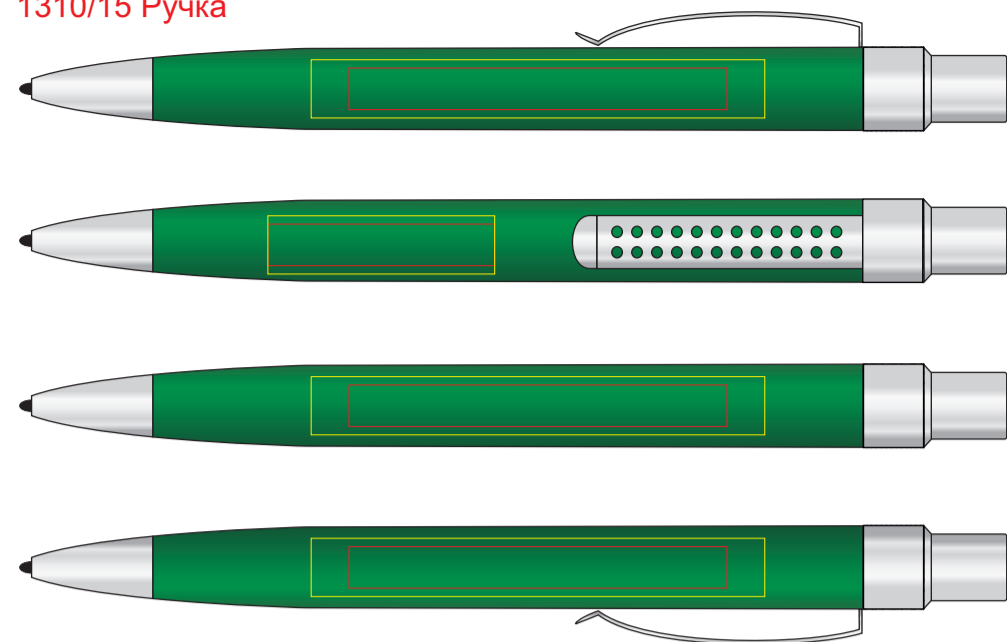

Набор в футляре: ручка шариковая и карандаш механический SUMO SET 1310

методы нанесения: гравировка, тампопечать

1310/08 Ручка

1310/15 Ручка

1310/16 Ручка

1310/08 Карандаш

1310/15 Карандаш

1310/16 Карандаш

Футляр

Футляр

Футляр

1310/27 Ручка

1310/35 Ручка

1310/27 Карандаш

1310/35 Карандаш

Футляр