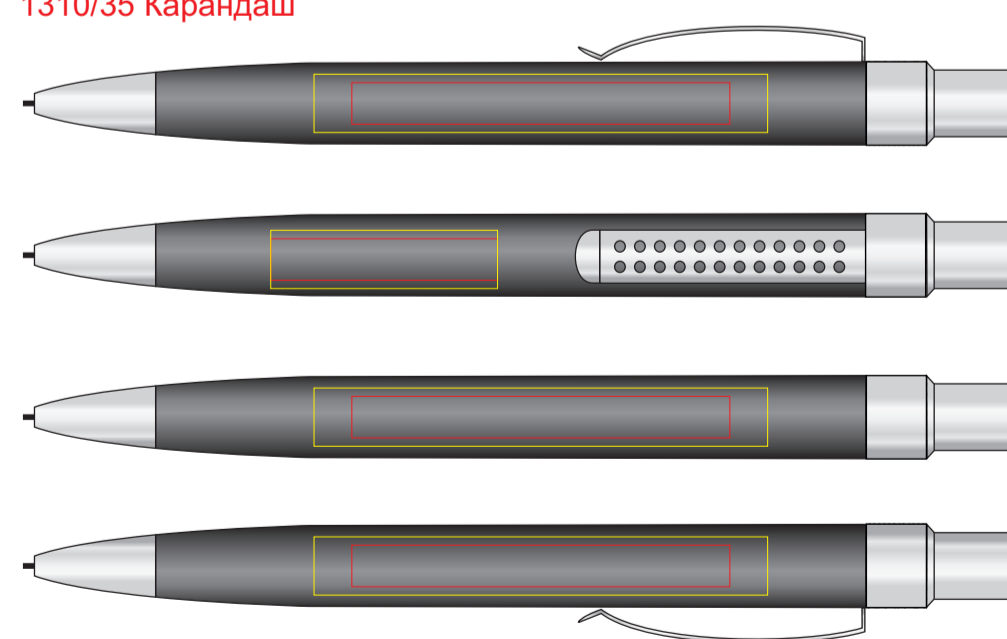

1310/35 Карандаш