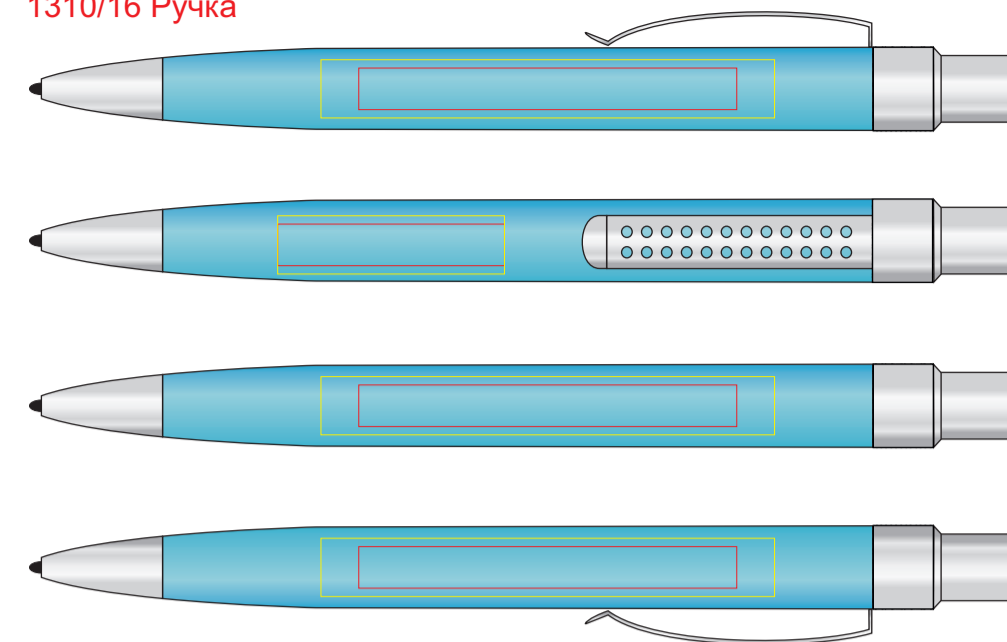

Набор в футляре: ручка шариковая и карандаш механический SUMO SET 1310

методы нанесения: гравировка, тампопечать

1310/08 Ручка

1310/15 Ручка

1310/16 Ручка

1310/08 Карандаш

1310/15 Карандаш

1310/16 Карандаш