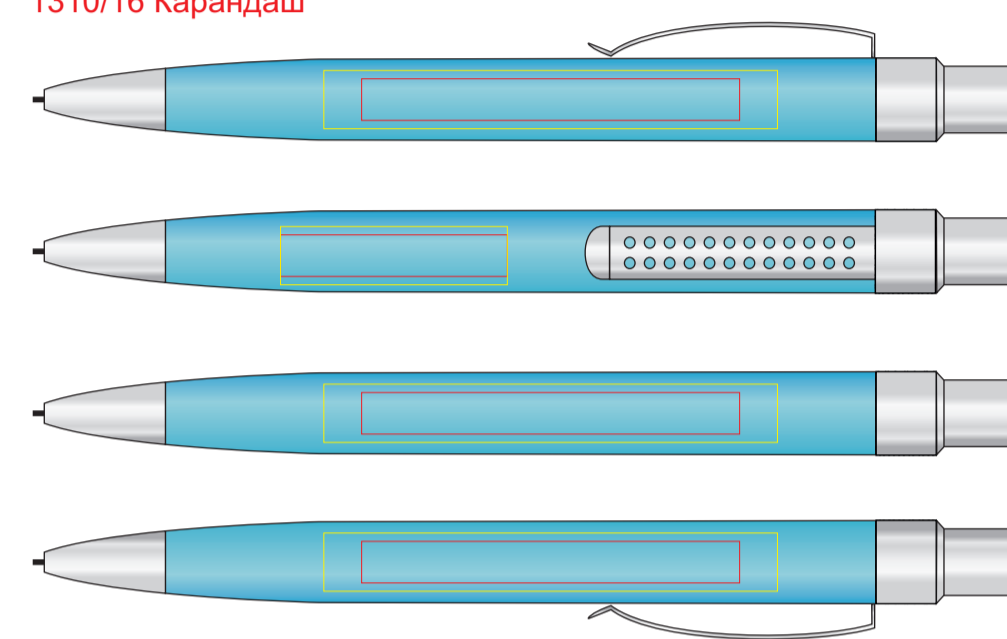

Набор в футляре: ручка шариковая и карандаш механический SUMO SET 1310

методы нанесения: гравировка, тампопечать

1310/08 Ручка

1310/15 Ручка

1310/16 Ручка

1310/08 Карандаш

1310/15 Карандаш

1310/16 Карандаш