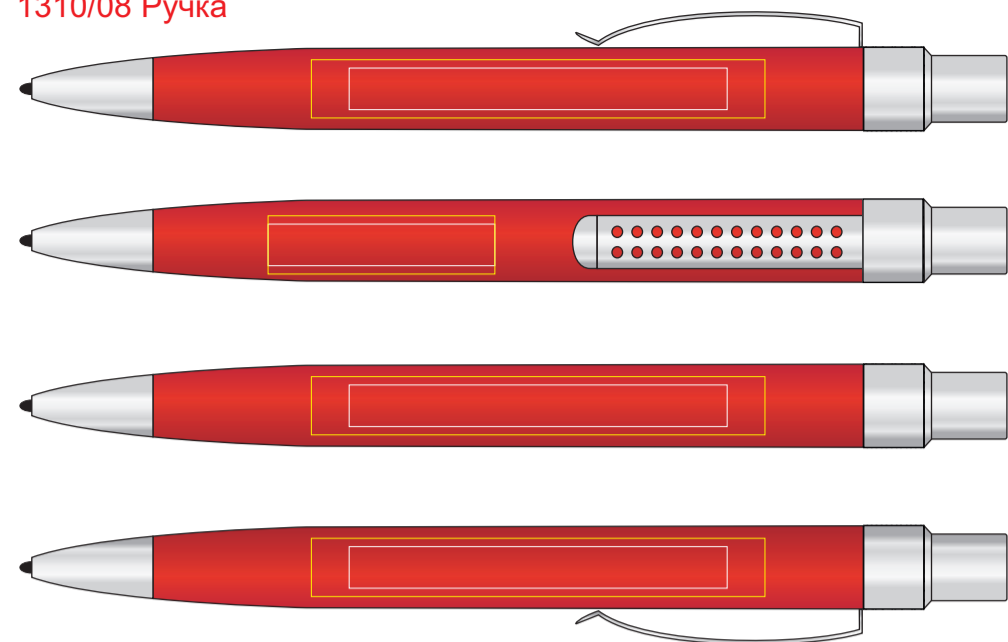

Набор в футляре: ручка шариковая и карандаш механический SUMO SET 1310

методы нанесения: гравировка, тампопечать

1310/08 Ручка

1310/15 Ручка

1310/16 Ручка

1310/08 Карандаш

1310/15 Карандаш

1310/16 Карандаш