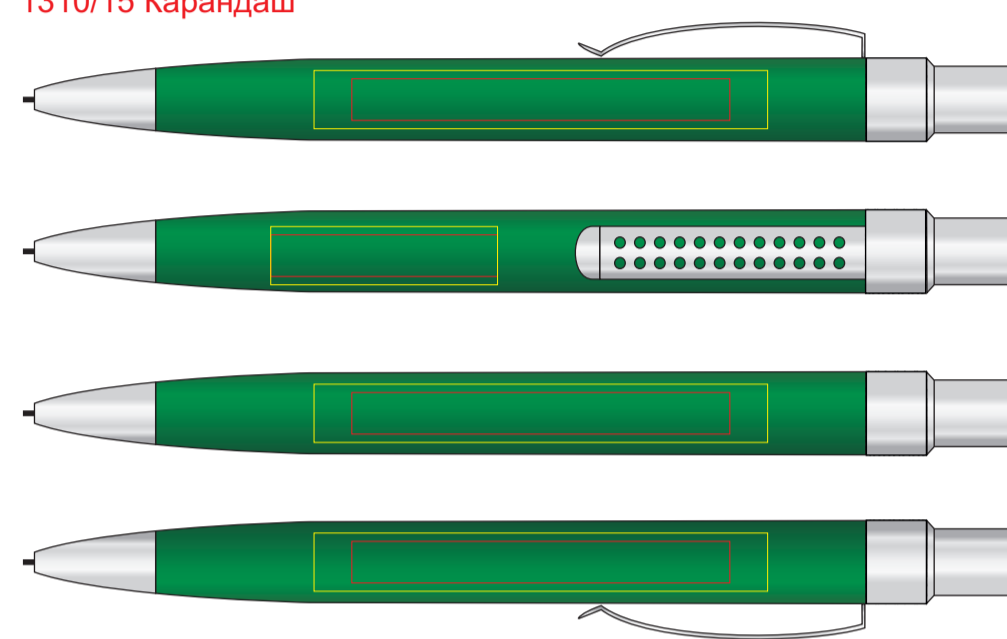

Набор в футляре: ручка шариковая и карандаш механический SUMO SET 1310

методы нанесения: гравировка, тампопечать

1310/08 Ручка

1310/15 Ручка

1310/16 Ручка

1310/08 Карандаш

1310/15 Карандаш

1310/16 Карандаш

Футляр

Футляр

Футляр

1310/27 Ручка

1310/35 Ручка

1310/27 Карандаш

1310/35 Карандаш

Футляр