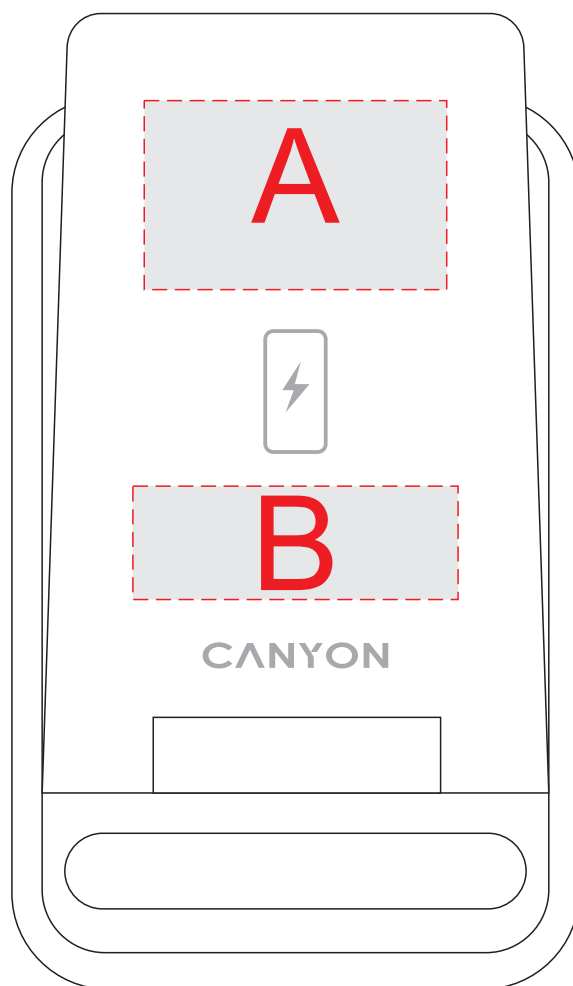

лицо

A	Вид нанесения	Макс площадь (Ш*В)
	Цифровая печать (на белой основе)	40x25мм

B	Вид нанесения	Макс площадь (Ш*В)
	Цифровая печать (на белой основе)	43x15мм