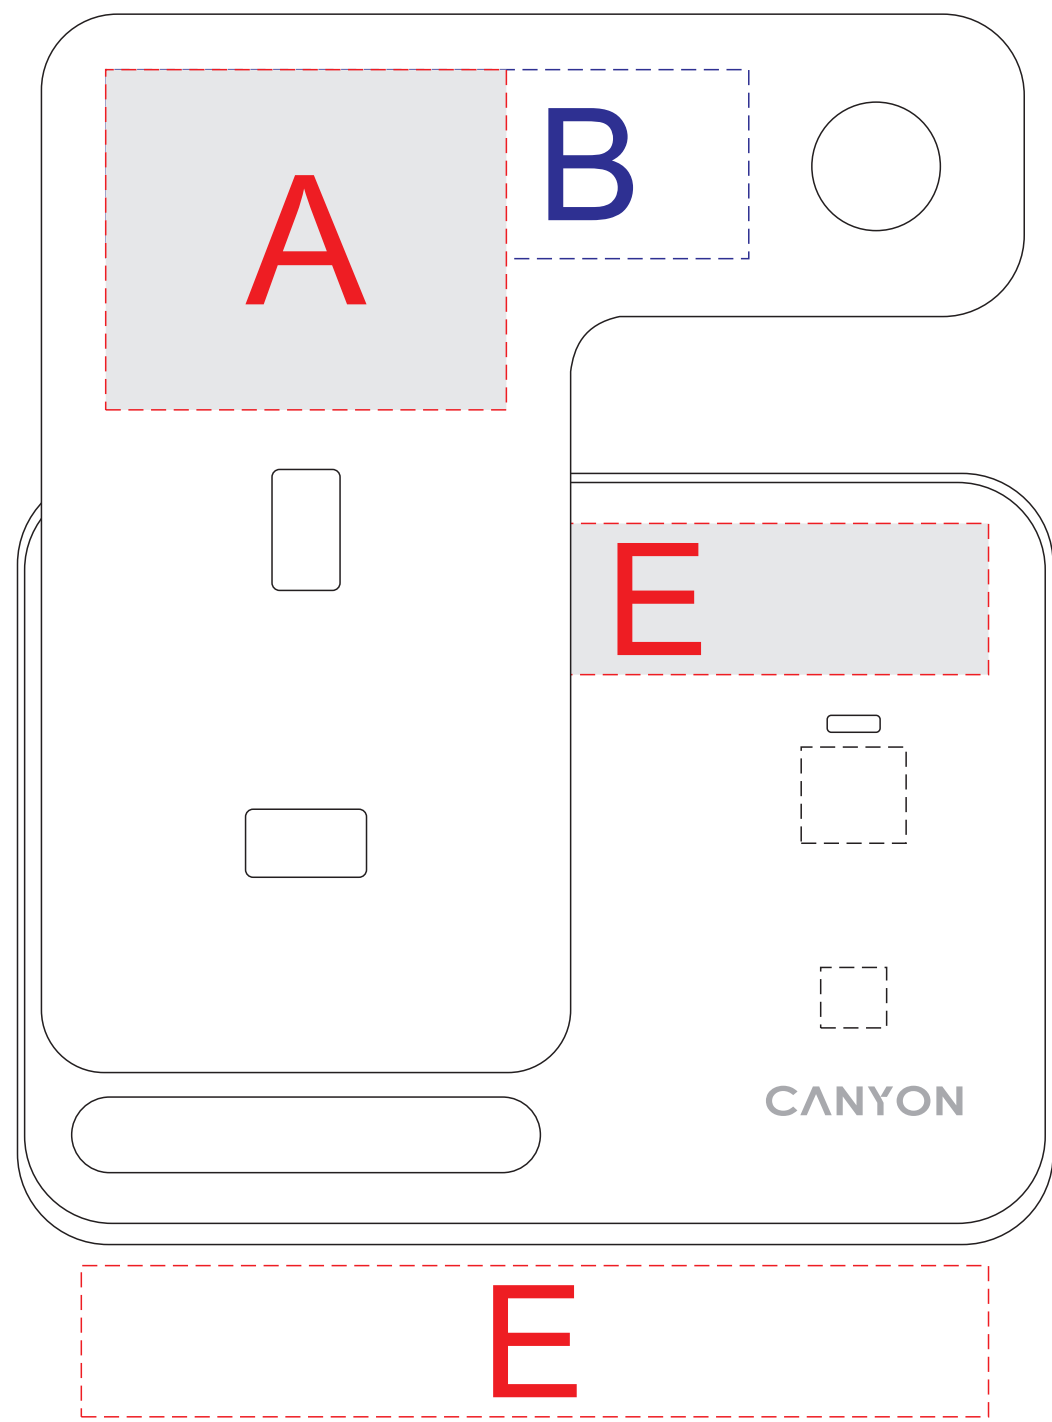

вид спереди

вид сзади

A	Вид нанесения	Макс площадь (Ш*В)
	Цифровая печать (на белой основе)	53x45мм
B	Вид нанесения	Макс площадь (Ш*В)
	Цифровая печать (на белой основе)	85x25мм
C	Вид нанесения	Макс площадь (Ш*В)
	Тампопечать	50x13мм
	Цифровая печать (на белой основе)	103x13мм
	Смола	90x13мм

D	Вид нанесения	Макс площадь (Ш*В)
	Цифровая печать (на белой основе)	45x90мм
	Смола	45x90мм
E	Вид нанесения	Макс площадь (Ш*В)
	Цифровая печать (на белой основе)	120x20мм
	Смола	90x20мм

вид спереди

вид сзади