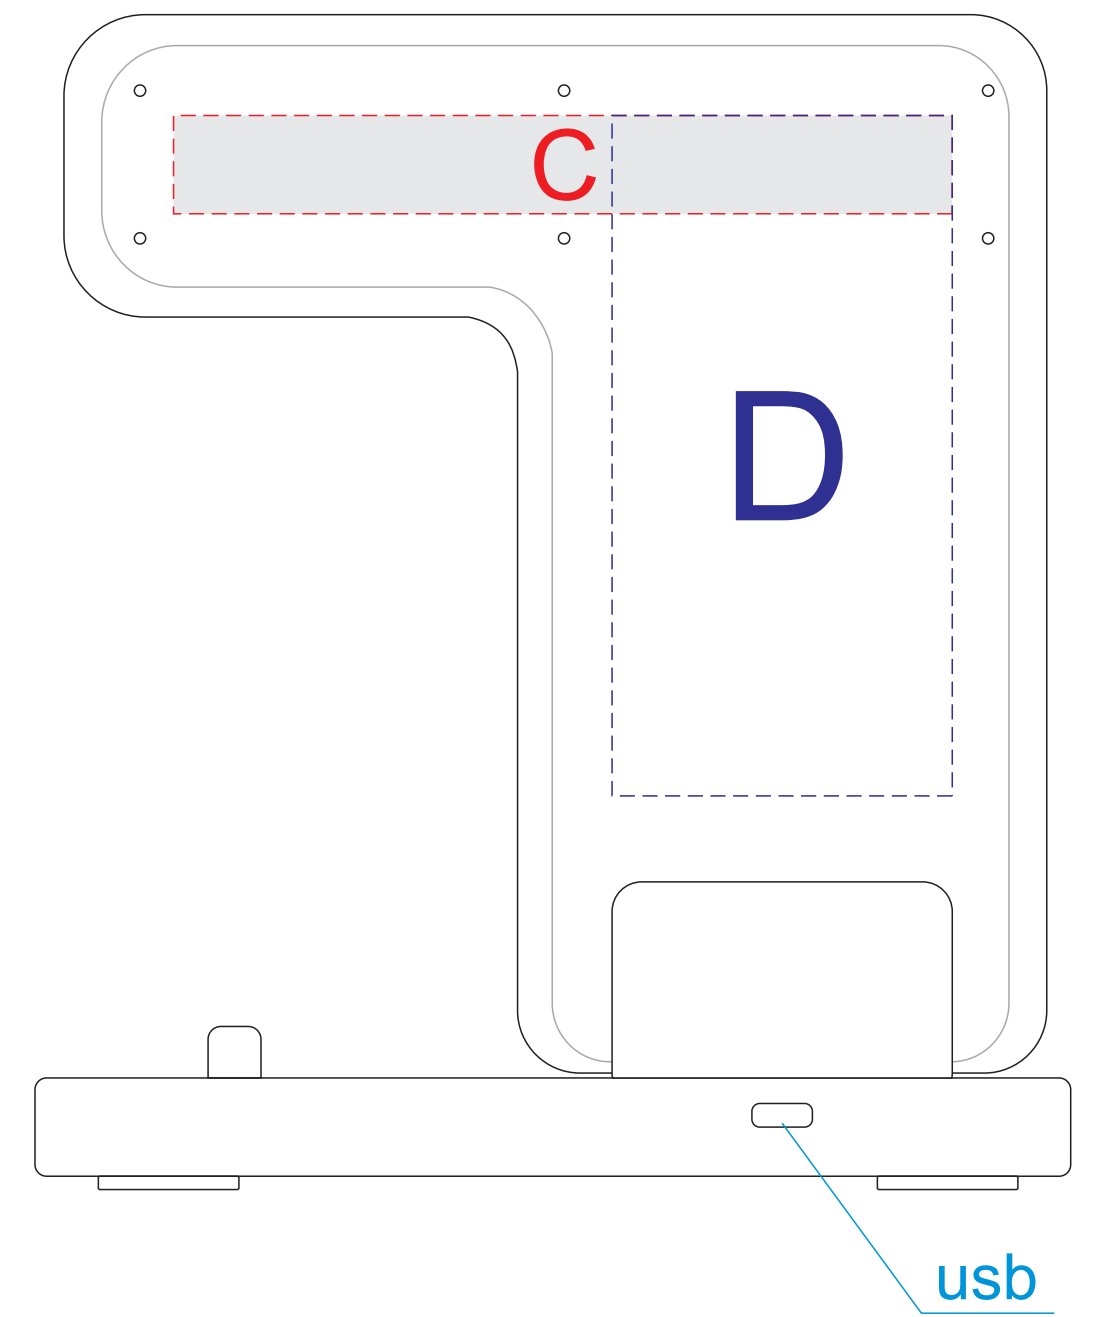

вид спереди

вид сзади

A	Вид нанесения	Макс площадь (Ш*В)
	Цифровая печать (на белой основе)	53x45мм
B	Вид нанесения	Макс площадь (Ш*В)
	Цифровая печать (на белой основе)	85x25мм
C	Вид нанесения	Макс площадь (Ш*В)
	Тампопечать	50x13мм
	Цифровая печать (на белой основе)	103x13мм
	Смола	90x13мм

D	Вид нанесения	Макс площадь (Ш*В)
	Цифровая печать (на белой основе)	45x90мм
	Смола	45x90мм
E	Вид нанесения	Макс площадь (Ш*В)
	Цифровая печать (на белой основе)	120x20мм
	Смола	90x20мм

вид спереди

вид сзади