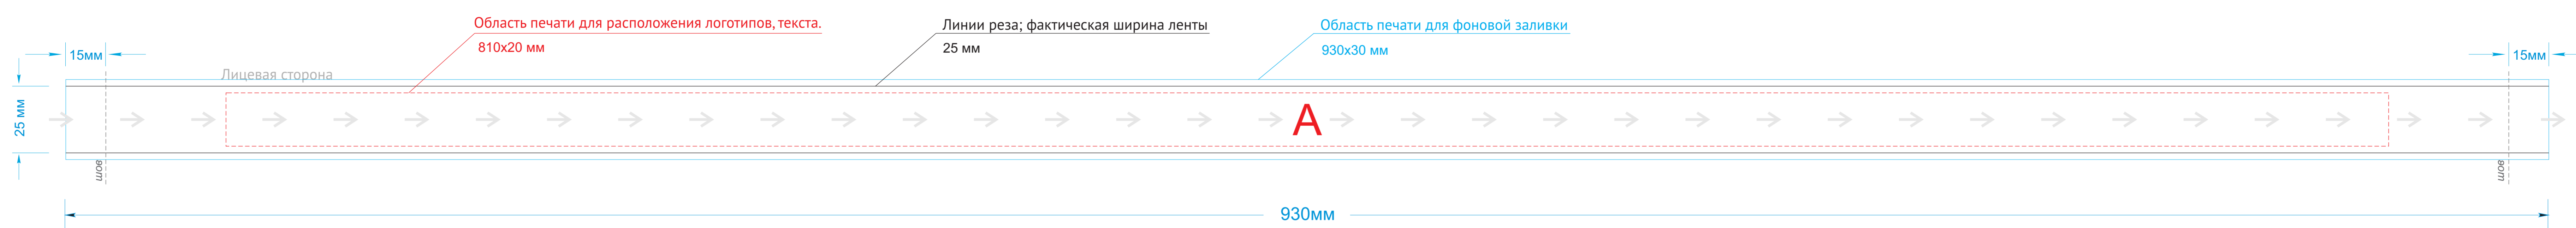

вид общий в раскрое

сторона 1

Сублимация (фоновая заплата)

Сублимация (для текста и логотипов)

сторона 2

Сублимация (фоновая заплата)

Сублимация (для текста и логотипов)

лицо

оборот

Внимание! Точное позиционирование на второй стороне изделия относительно первой стороны невозможно.

A	Вид нанесения	Макс площадь (Ш*В)
	Сублимация (фоновая заплата)	930x30мм
	Сублимация (для текста и логотипов)	810x20мм