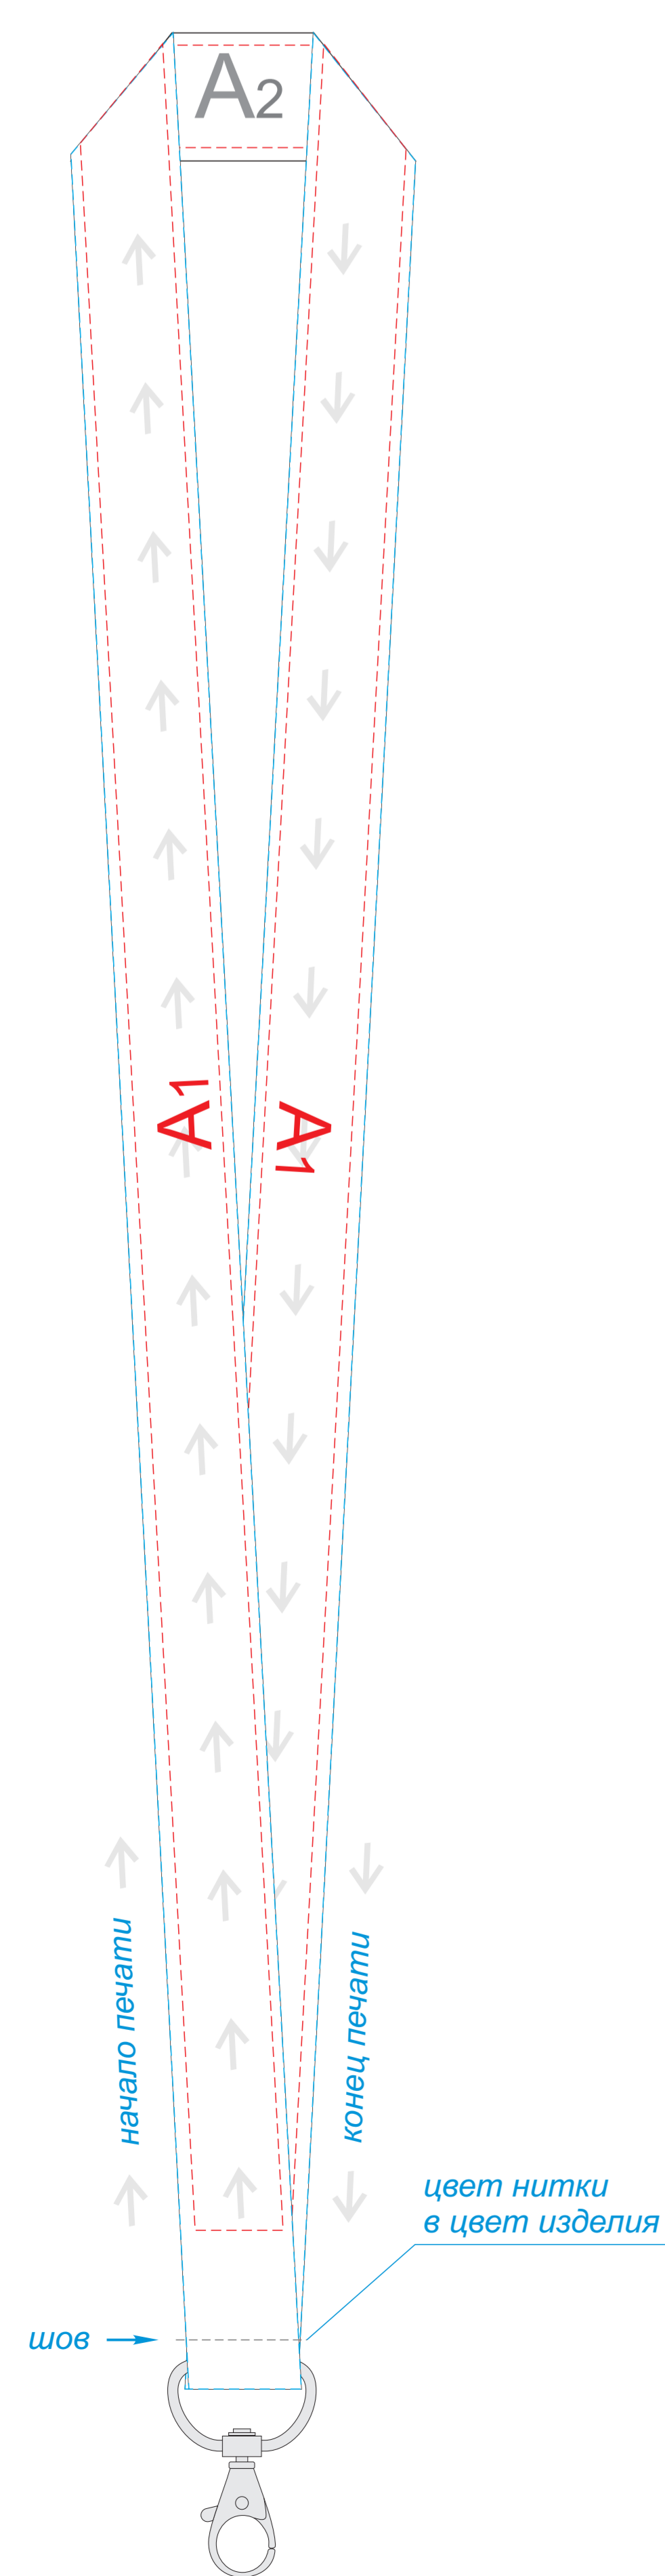

вид общий в раскрое

сторона 1

Сублимация (фоновая запечатка)

Сублимация (для текста и логотипов)

сторона 2

Сублимация (фоновая запечатка)

Сублимация (для текста и логотипов)

лицо

оборот

Внимание! Точное позиционирование на второй стороне изделия относительно первой стороны невозможно.

А	Вид нанесения	Макс площадь (Ш*В)
	Сублимация (фоновая запечатка)	930x30мм
Сублимация (для текста и логотипов)	800x20мм	