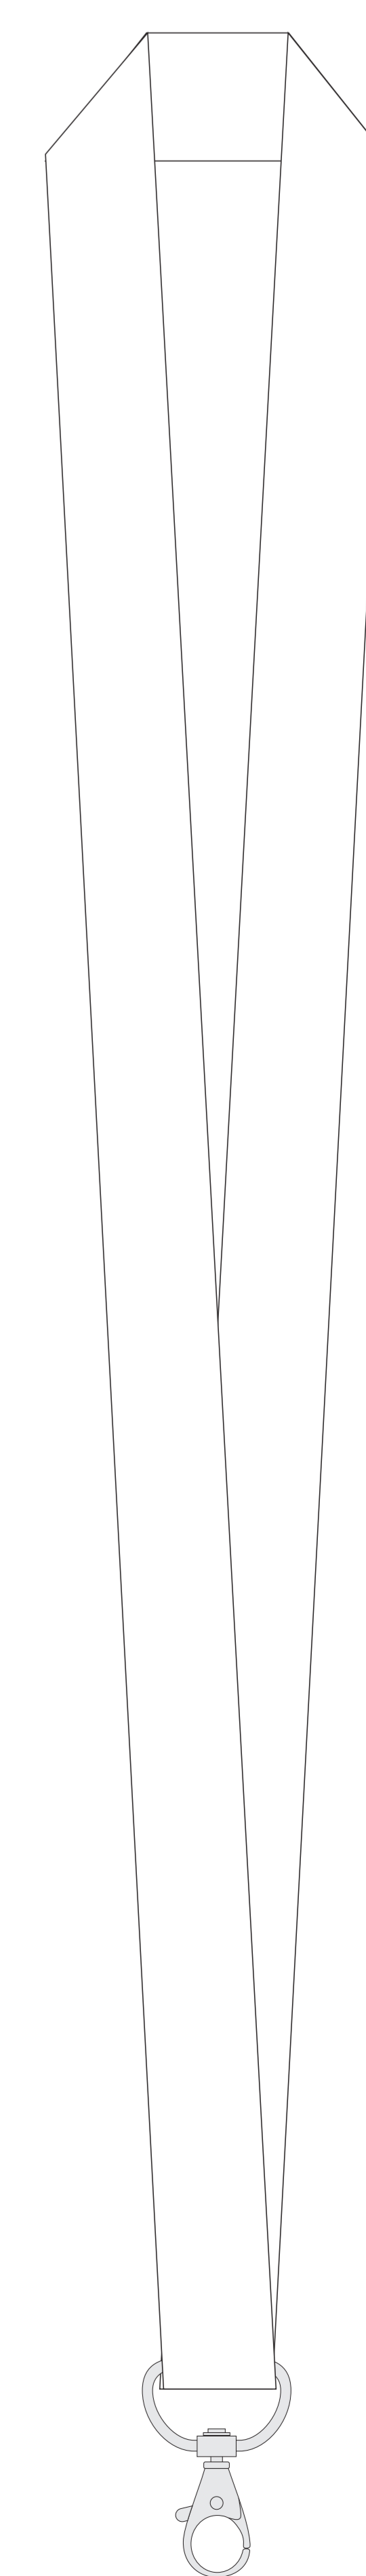

вид общий в раскрое

сторона 1

Сублимация (фоновая запечатка)

Сублимация (для текста и логотипов)

сторона 2

Сублимация (фоновая запечатка)

Сублимация (для текста и логотипов)

лицо

оборот

Внимание! Точное позиционирование на второй стороне изделия относительно первой стороны невозможно.

А	Вид нанесения	Макс площадь (Ш*В)
	Сублимация (фоновая запечатка)	930x30мм
Сублимация (для текста и логотипов)	800x20мм	