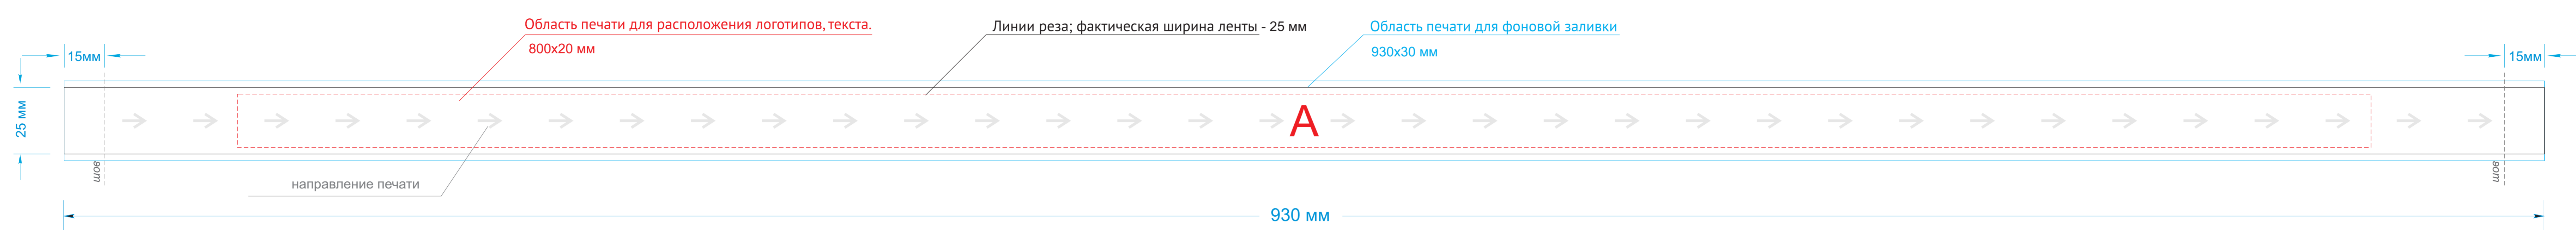

вид общий в раскрое

сторона 1

Сублимация (фоновая запечатка)

Сублимация (для текста и логотипов)

сторона 2

Сублимация (фоновая запечатка)

Сублимация (для текста и логотипов)

лицо

оборот

Внимание! Точное позиционирование на второй стороне изделия относительно первой стороны невозможно.

А	Вид нанесения	Макс площадь (Ш*В)
	Сублимация (фоновая запечатка)	930x30мм
Сублимация (для текста и логотипов)	800x20мм	