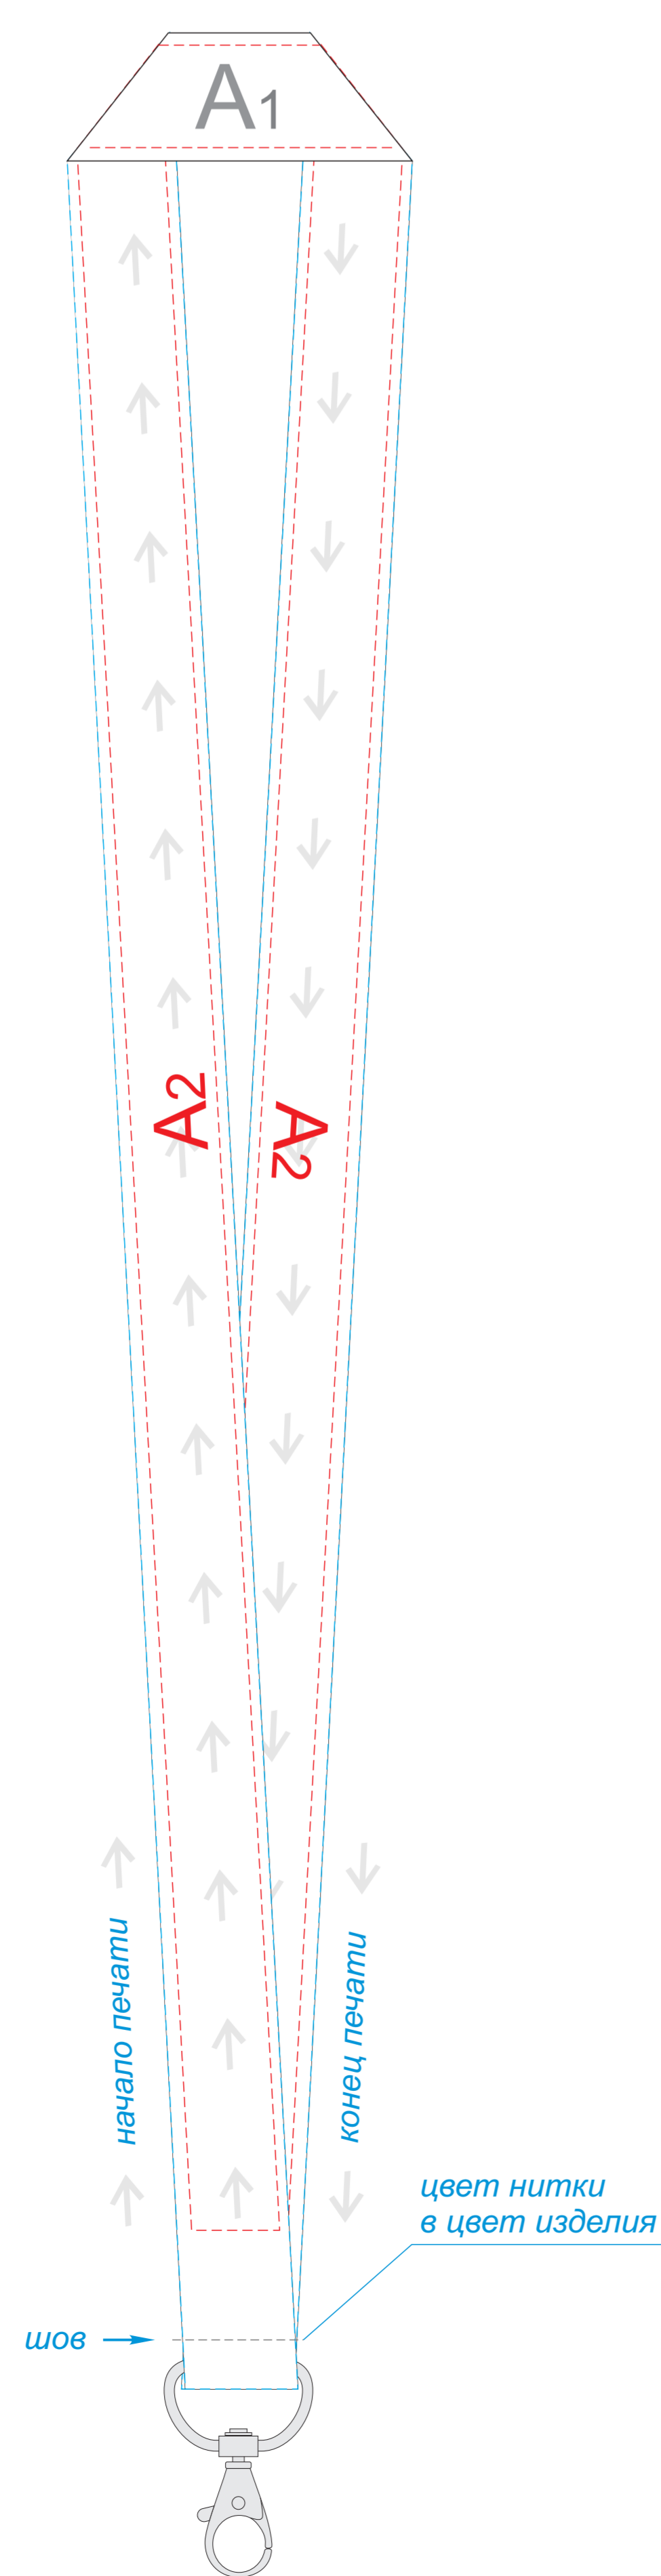

вид общий в раскрое

сторона 1

Сублимация (фоновая запечатка)

Сублимация (для текста и логотипов)

сторона 2

Сублимация (фоновая запечатка)

Сублимация (для текста и логотипов)

лицо

оборот

Внимание! Точное позиционирование на второй стороне изделия относительно первой стороны невозможно.

А	Вид нанесения	Макс площадь (Ш*В)
	Сублимация (фоновая запечатка)	930x30мм
Сублимация (для текста и логотипов)	800x20мм	