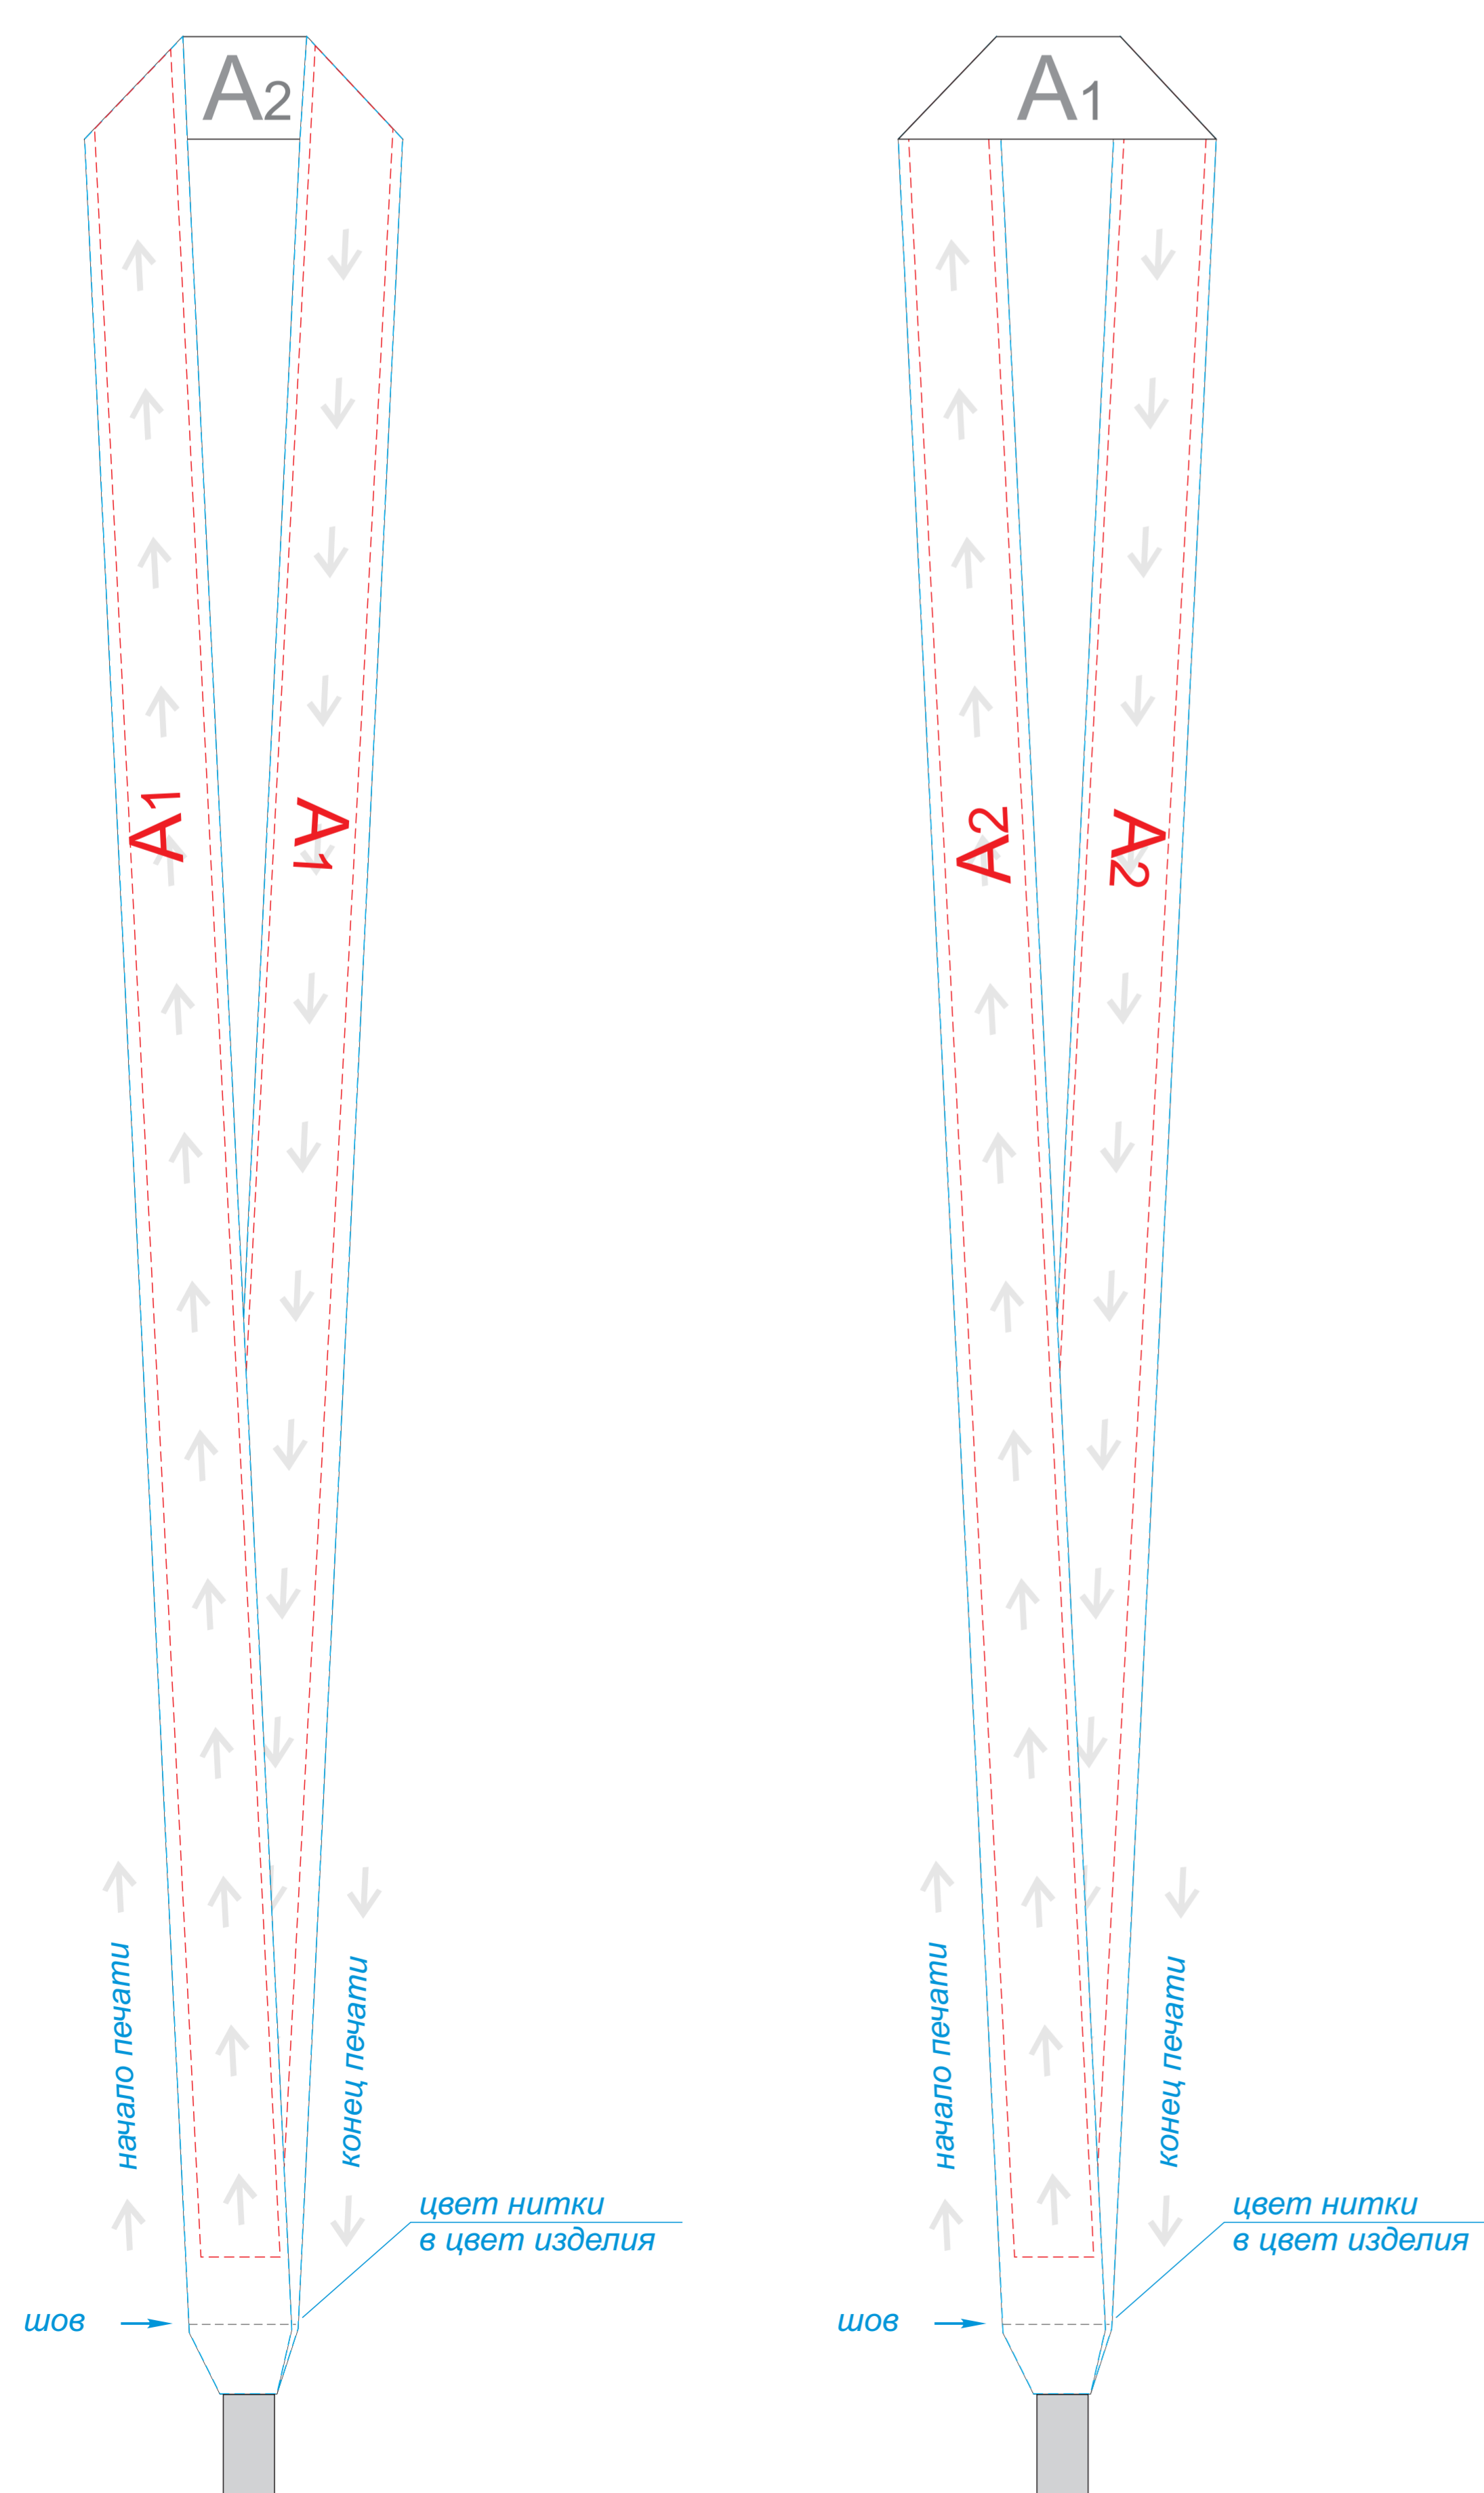

вид общий в раскрое

сторона 1

Сублимация (фоновая запечатка)

Сублимация (для текста и логотипов)

сторона 2

Сублимация (фоновая запечатка)

Сублимация (для текста и логотипов)

лицо

оборот

Внимание! Точное позиционирование на второй стороне изделия относительно первой стороны невозможно.

A	Вид нанесения	Макс площадь (Ш*В)
	Сублимация (фоновая запечатка)	940x25,5мм
Сублимация (для текста и логотипов)	800x15мм	