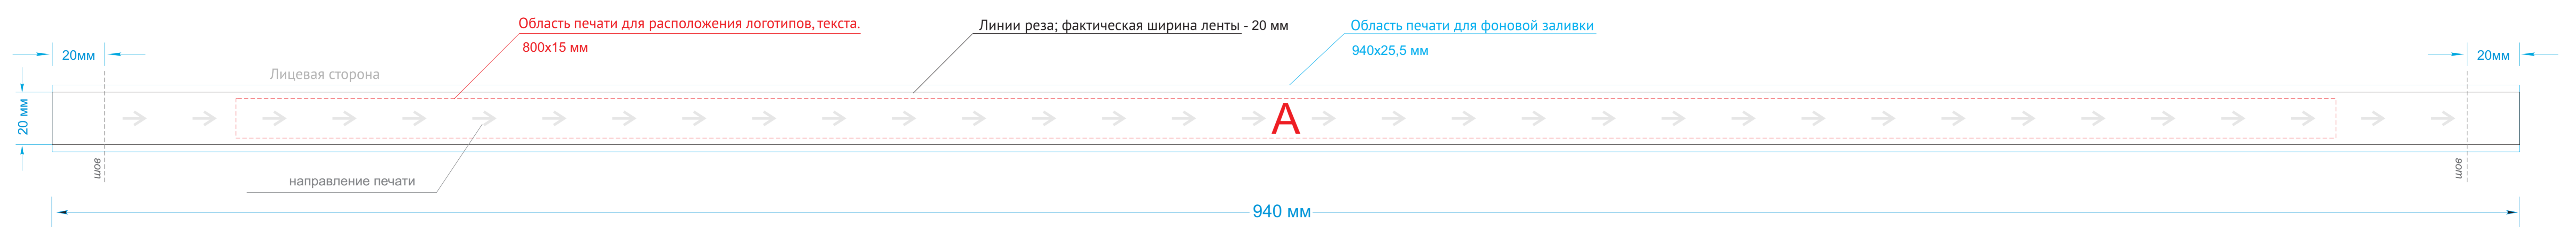

вид общий в раскрое

сторона 1

Сублимация (фоновая запечатка)

Сублимация (для текста и логотипов)

сторона 2

Сублимация (фоновая запечатка)

Сублимация (для текста и логотипов)

лицо

оборот

Внимание! Точное позиционирование на второй стороне изделия относительно первой стороны невозможно.

A	Вид нанесения	Макс площадь (Ш*В)
	Сублимация (фоновая запечатка)	940x25,5мм
Сублимация (для текста и логотипов)	800x15мм	