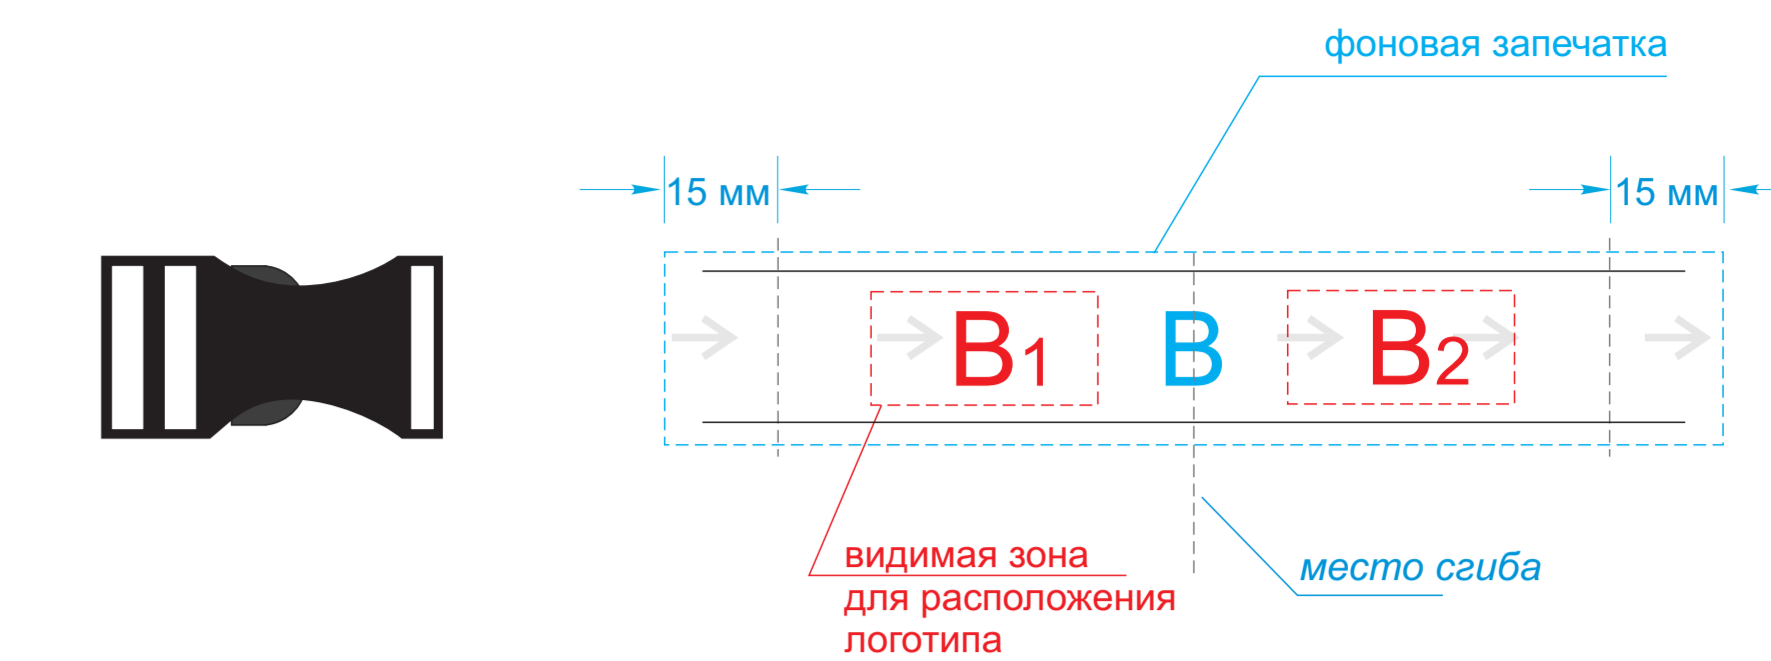

вид общий в раскрое

сторона 1

Сублимация (фоновая заплата)

Сублимация (для текста и логотипов)

сторона 2

Сублимация (фоновая заплата)

Сублимация (для текста и логотипов)

Внимание! Точное позиционирование на второй стороне изделия относительно первой стороны невозможно.

А	Вид нанесения	Макс площадь (Ш*В)
	Сублимация (фоновая заплата)	840x25,5мм
	Сублимация (для текста и логотипов)	750x15мм

В	Вид нанесения	Макс площадь (Ш*В)
	Сублимация (фоновая заплата)	140x25,5мм
	Сублимация (для текста и логотипов)	30x15мм