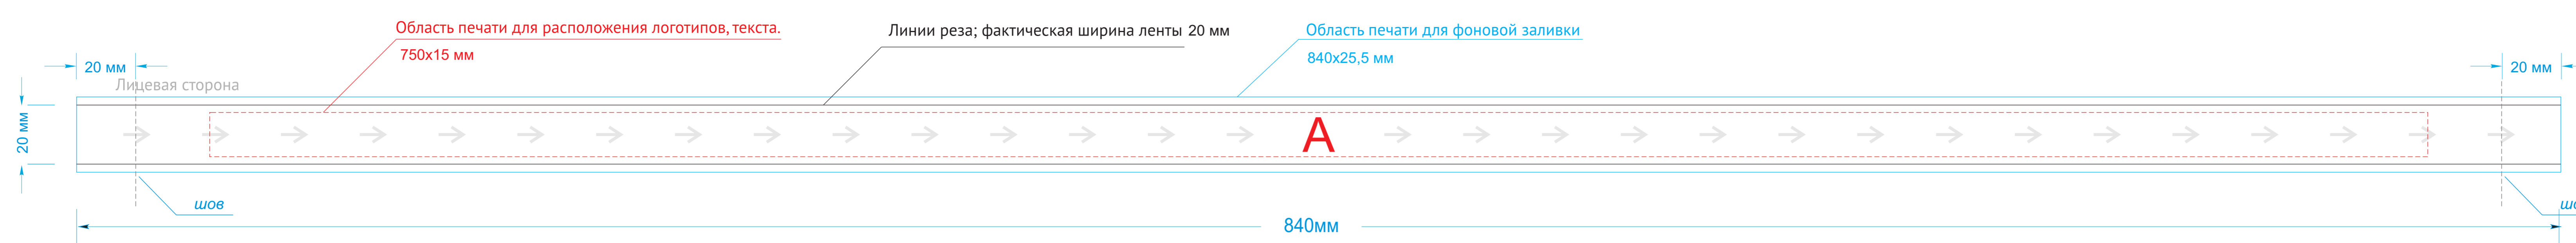

вид общий в раскрое

сторона 1

Сублимация (фоновая заплата)

Сублимация (для текста и логотипов)

сторона 2

Сублимация (фоновая заплата)

Сублимация (для текста и логотипов)

Внимание! Точное позиционирование на второй стороне изделия относительно первой стороны невозможно.

А	Вид нанесения	Макс площадь (Ш*В)
	Сублимация (фоновая заплата)	840x25,5мм
	Сублимация (для текста и логотипов)	750x15мм

В	Вид нанесения	Макс площадь (Ш*В)
	Сублимация (фоновая заплата)	140x25,5мм
	Сублимация (для текста и логотипов)	30x15мм