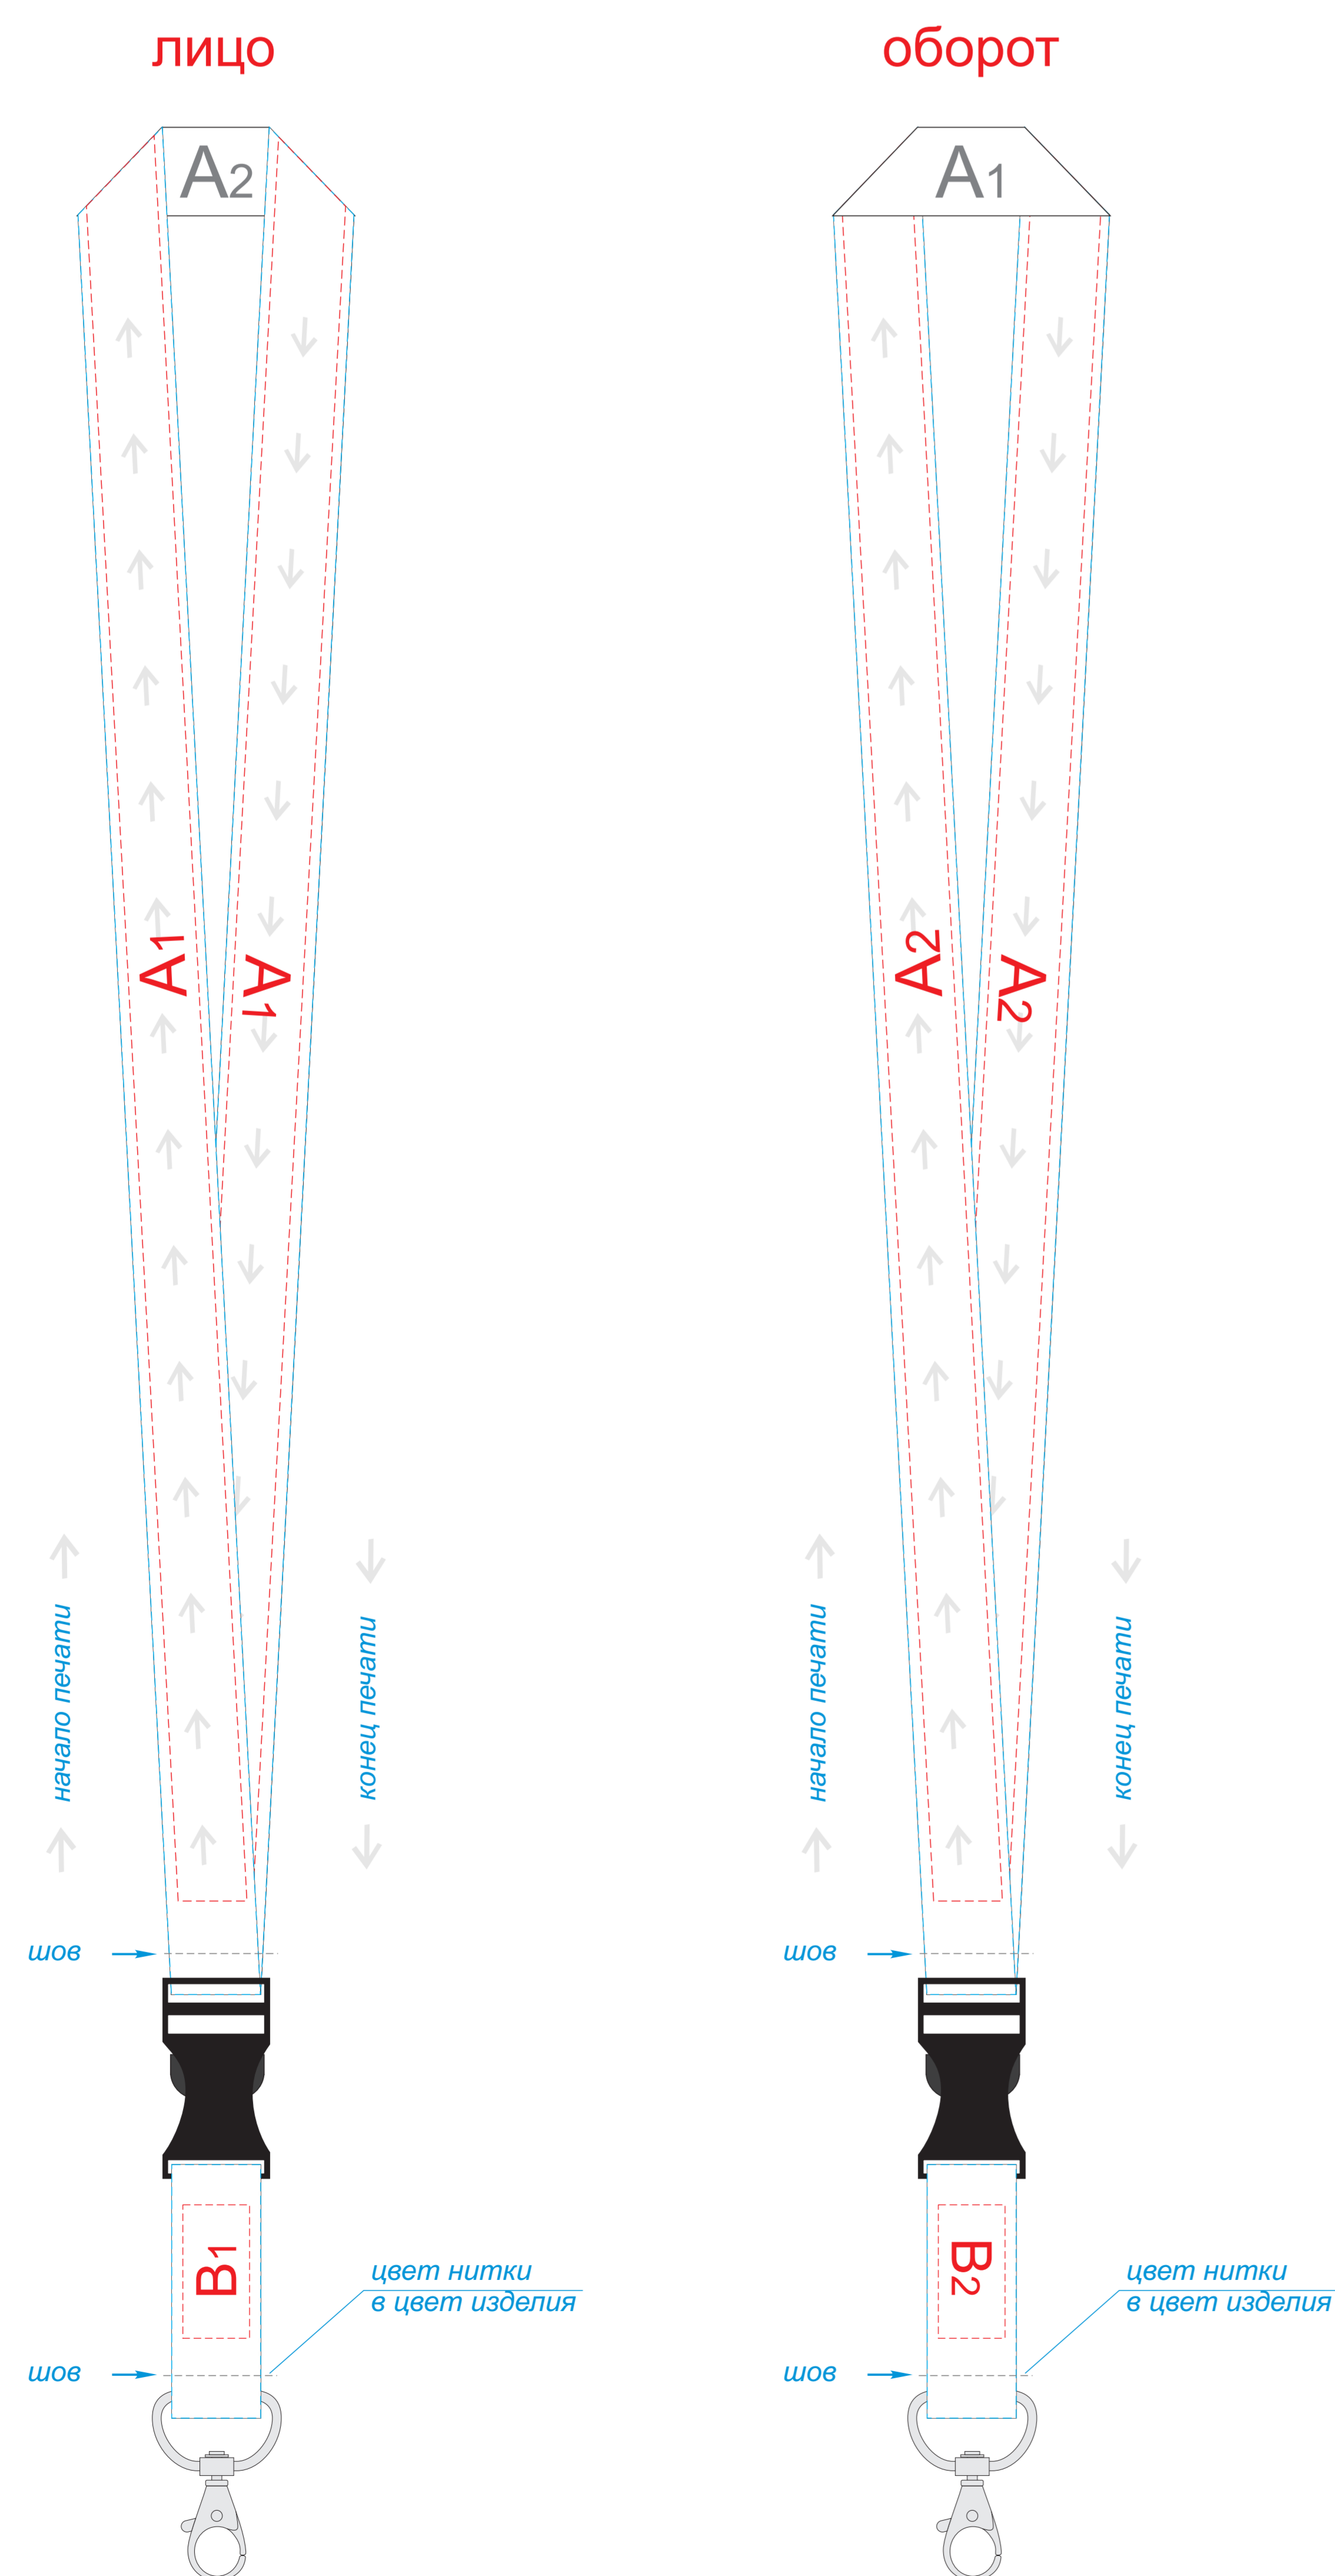

вид общий в раскрое

сторона 1

Сублимация (фоновая заплата)

Сублимация (для текста и логотипов)

сторона 2

Сублимация (фоновая заплата)

Сублимация (для текста и логотипов)

Внимание! Точное позиционирование на второй стороне изделия относительно первой стороны невозможно.

А	Вид нанесения	Макс площадь (Ш*В)
	Сублимация (фоновая заплата)	840x25,5мм
	Сублимация (для текста и логотипов)	750x15мм

В	Вид нанесения	Макс площадь (Ш*В)
	Сублимация (фоновая заплата)	140x25,5мм
	Сублимация (для текста и логотипов)	30x15мм