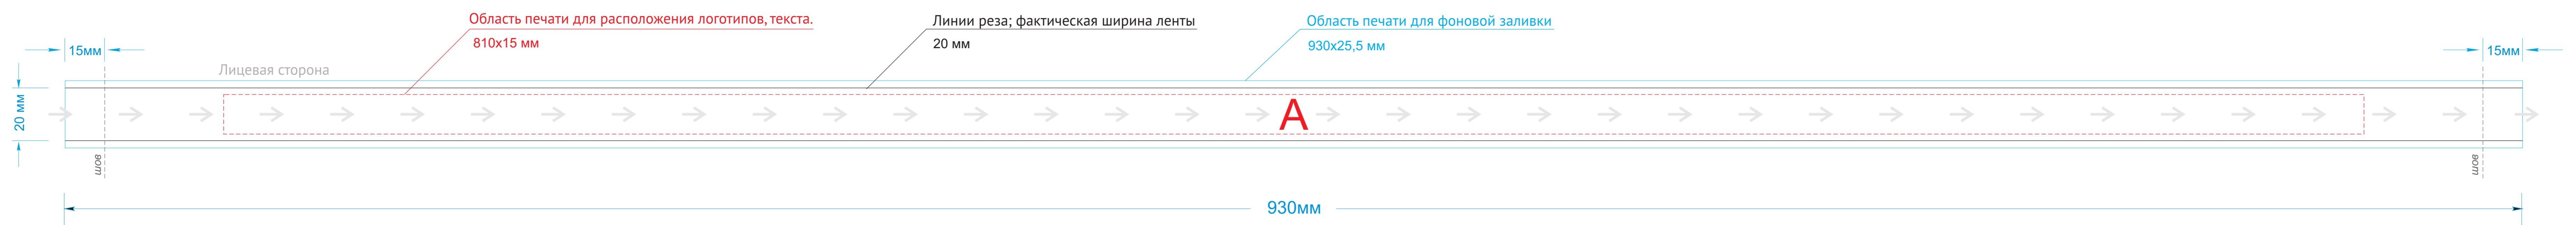

вид общий в раскрое

сторона 1

Сублимация (фоновая заплата)

Сублимация (для текста и логотипов)

сторона 2

Сублимация (фоновая заплата)

Сублимация (для текста и логотипов)

Внимание! Точное позиционирование на второй стороне изделия относительно первой стороны невозможно.

А	Вид нанесения	Макс площадь (Ш*В)
	Сублимация (фоновая заплата)	930x25,5мм
Сублимация (для текста и логотипов)	810x15мм	