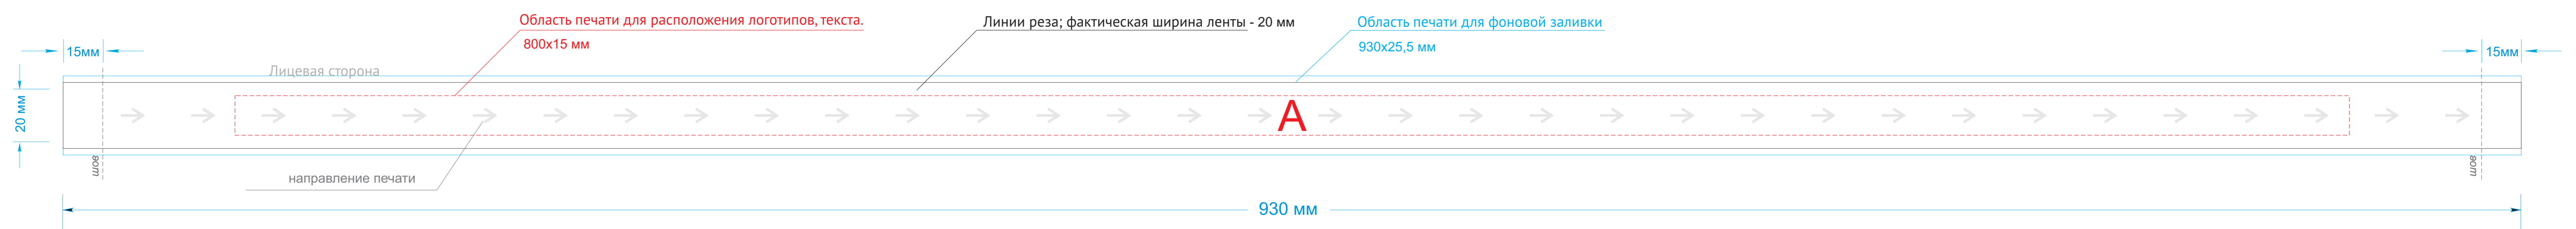

вид общий в раскрое

сторона 1

Сублимация (фоновая запечатка)

Сублимация (для текста и логотипов)

сторона 2

Сублимация (фоновая запечатка)

Сублимация (для текста и логотипов)

лицо

оборот

Внимание! Точное позиционирование на второй стороне изделия относительно первой стороны невозможно.

A	Вид нанесения	Макс площадь (Ш*В)
	Сублимация (фоновая запечатка)	930x25,5мм
Сублимация (для текста и логотипов)	800x15мм	