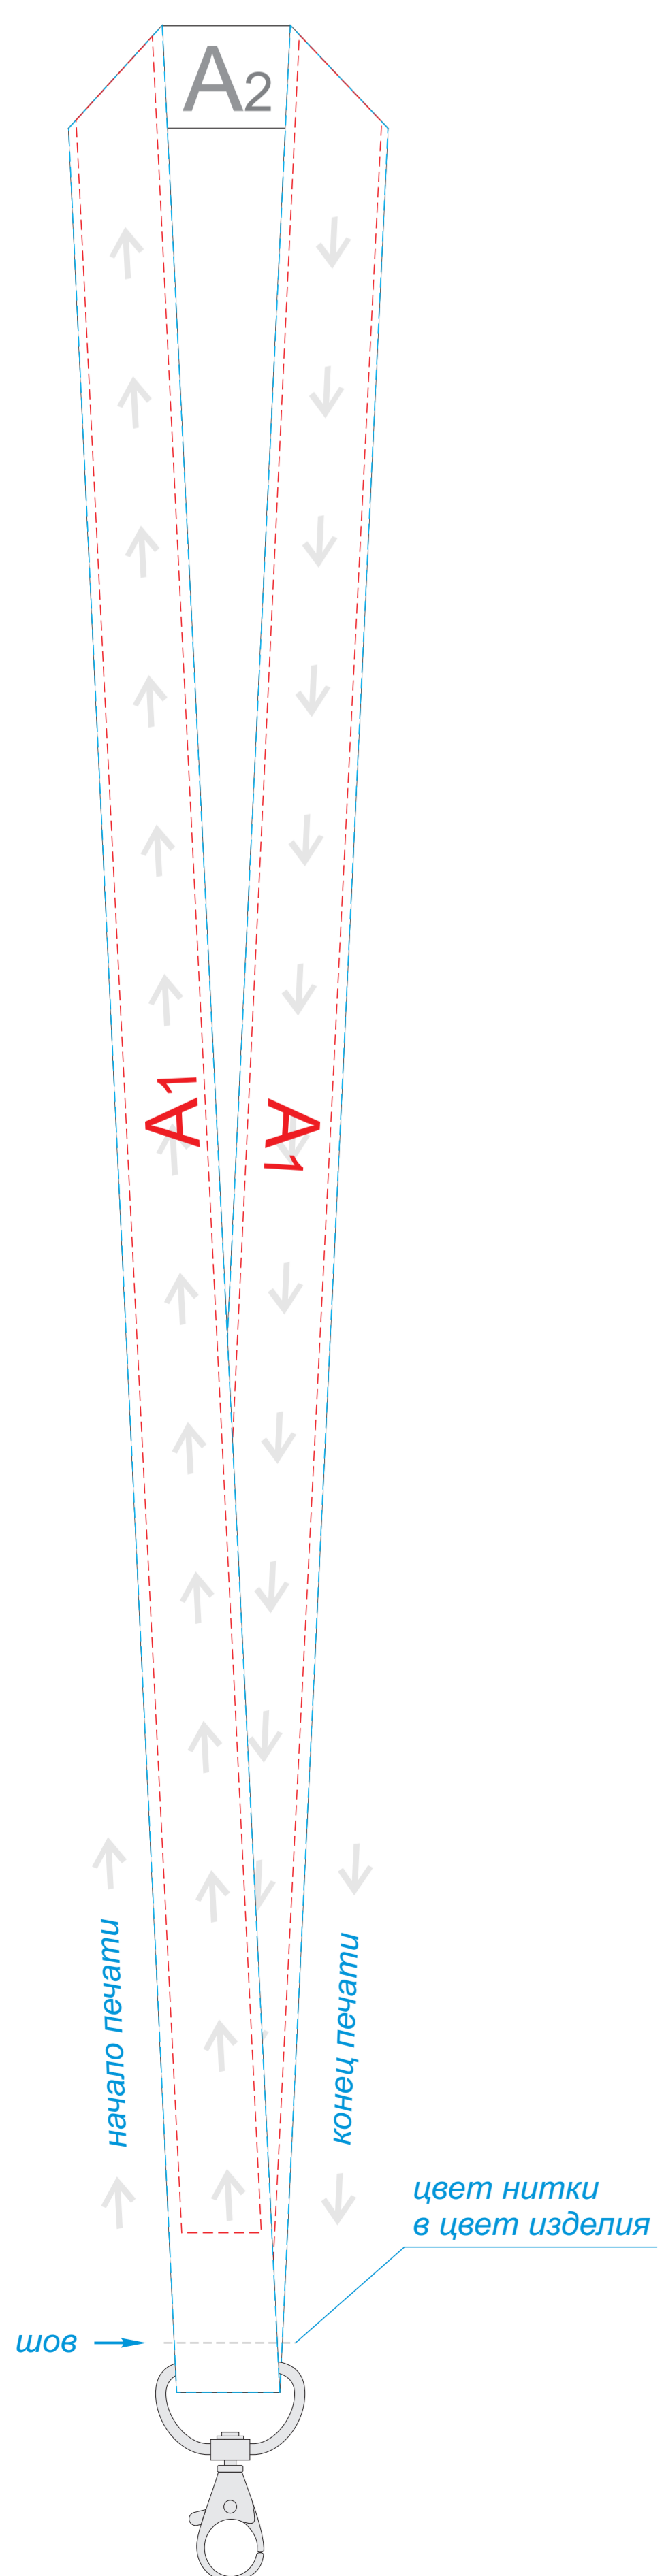

вид общий в раскрое

сторона 1

Сублимация (фоновая запечатка)

Сублимация (для текста и логотипов)

сторона 2

Сублимация (фоновая запечатка)

Сублимация (для текста и логотипов)

лицо

оборот

Внимание! Точное позиционирование на второй стороне изделия относительно первой стороны невозможно.

A	Вид нанесения	Макс площадь (Ш*В)
	Сублимация (фоновая запечатка)	930x25,5мм
Сублимация (для текста и логотипов)	800x15мм	