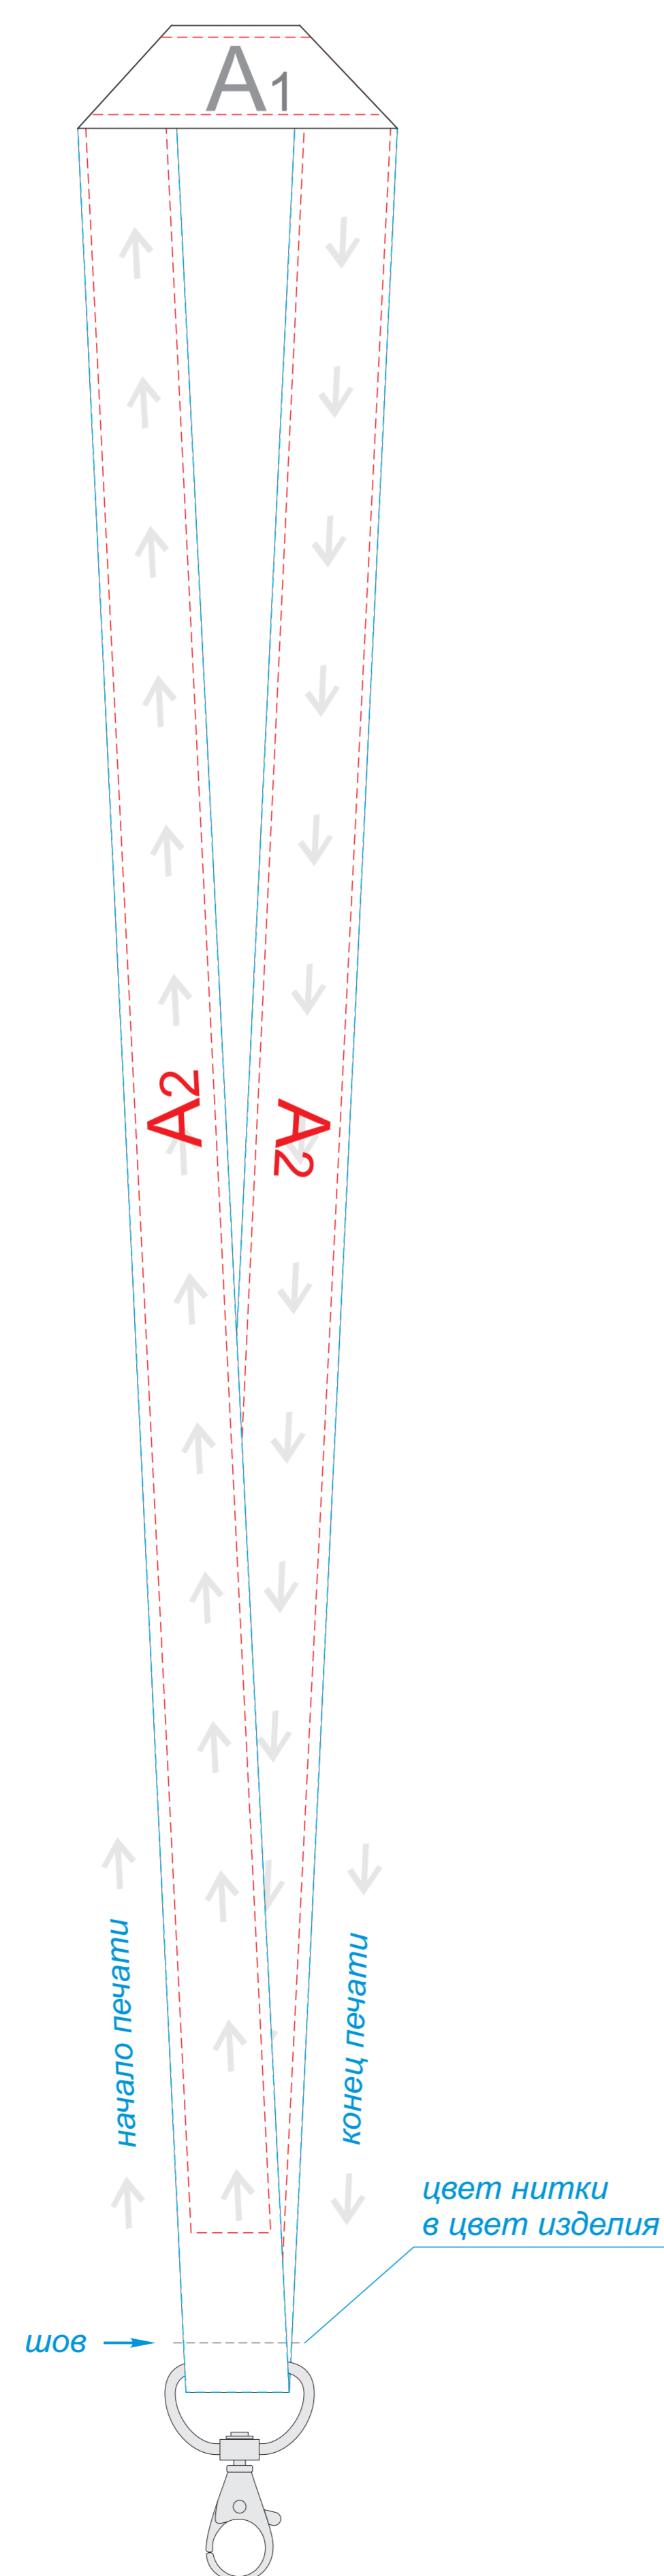

вид общий в раскрое

сторона 1

Сублимация (фоновая запечатка)

Сублимация (для текста и логотипов)

сторона 2

Сублимация (фоновая запечатка)

Сублимация (для текста и логотипов)

лицо

оборот

Внимание! Точное позиционирование на второй стороне изделия относительно первой стороны невозможно.

A	Вид нанесения	Макс площадь (Ш*В)
	Сублимация (фоновая запечатка)	930x25,5мм
Сублимация (для текста и логотипов)	800x15мм	