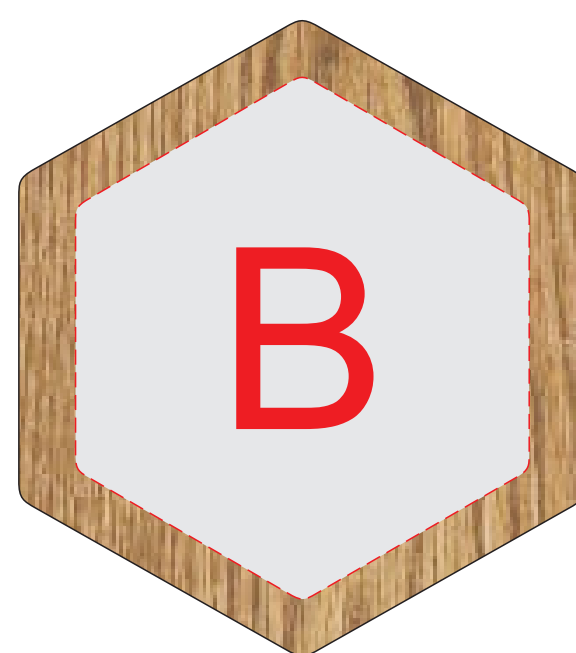

лицо

оборот

вставка, лицо

вставка, оборот

Внимание! В связи с особенностями структуры дерева сплошная гравировка будет неоднородной. Рекомендуем выбирать контурную гравировку.

<b>A</b>	Вид нанесения	Макс площадь (Ш*В)
	Гравировка	40x45мм
<b>B</b>	Вид нанесения	Макс площадь (Ш*В)
	Гравировка	60x69мм
<b>C</b>	Вид нанесения	Макс площадь (Ш*В)
	Гравировка	150x150мм