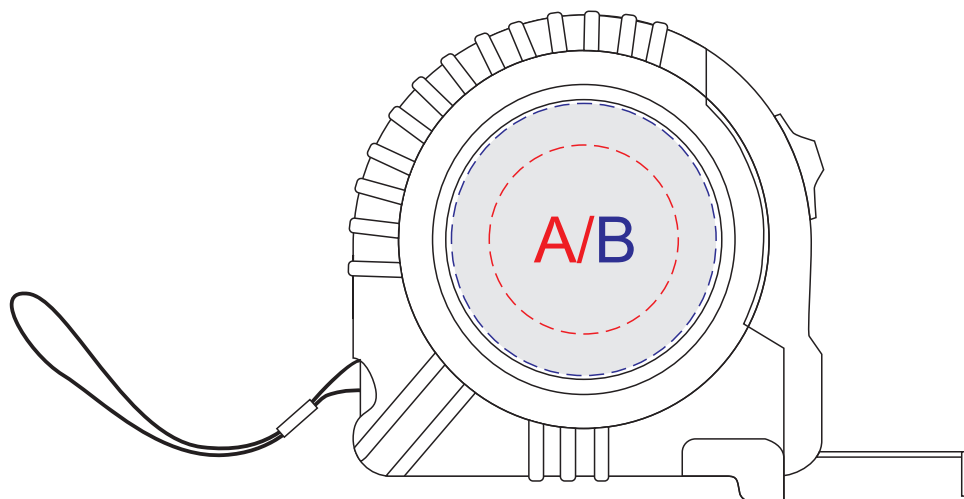

Арт. 5-10403900

<b>A</b>	<b>Вид нанесения</b>	<b>Макс площадь (Ш*В)</b>
	Тампопечать	25x25мм

<b>B</b>	<b>Вид нанесения</b>	<b>Макс площадь (Ш*В)</b>
	Смола	35x36мм