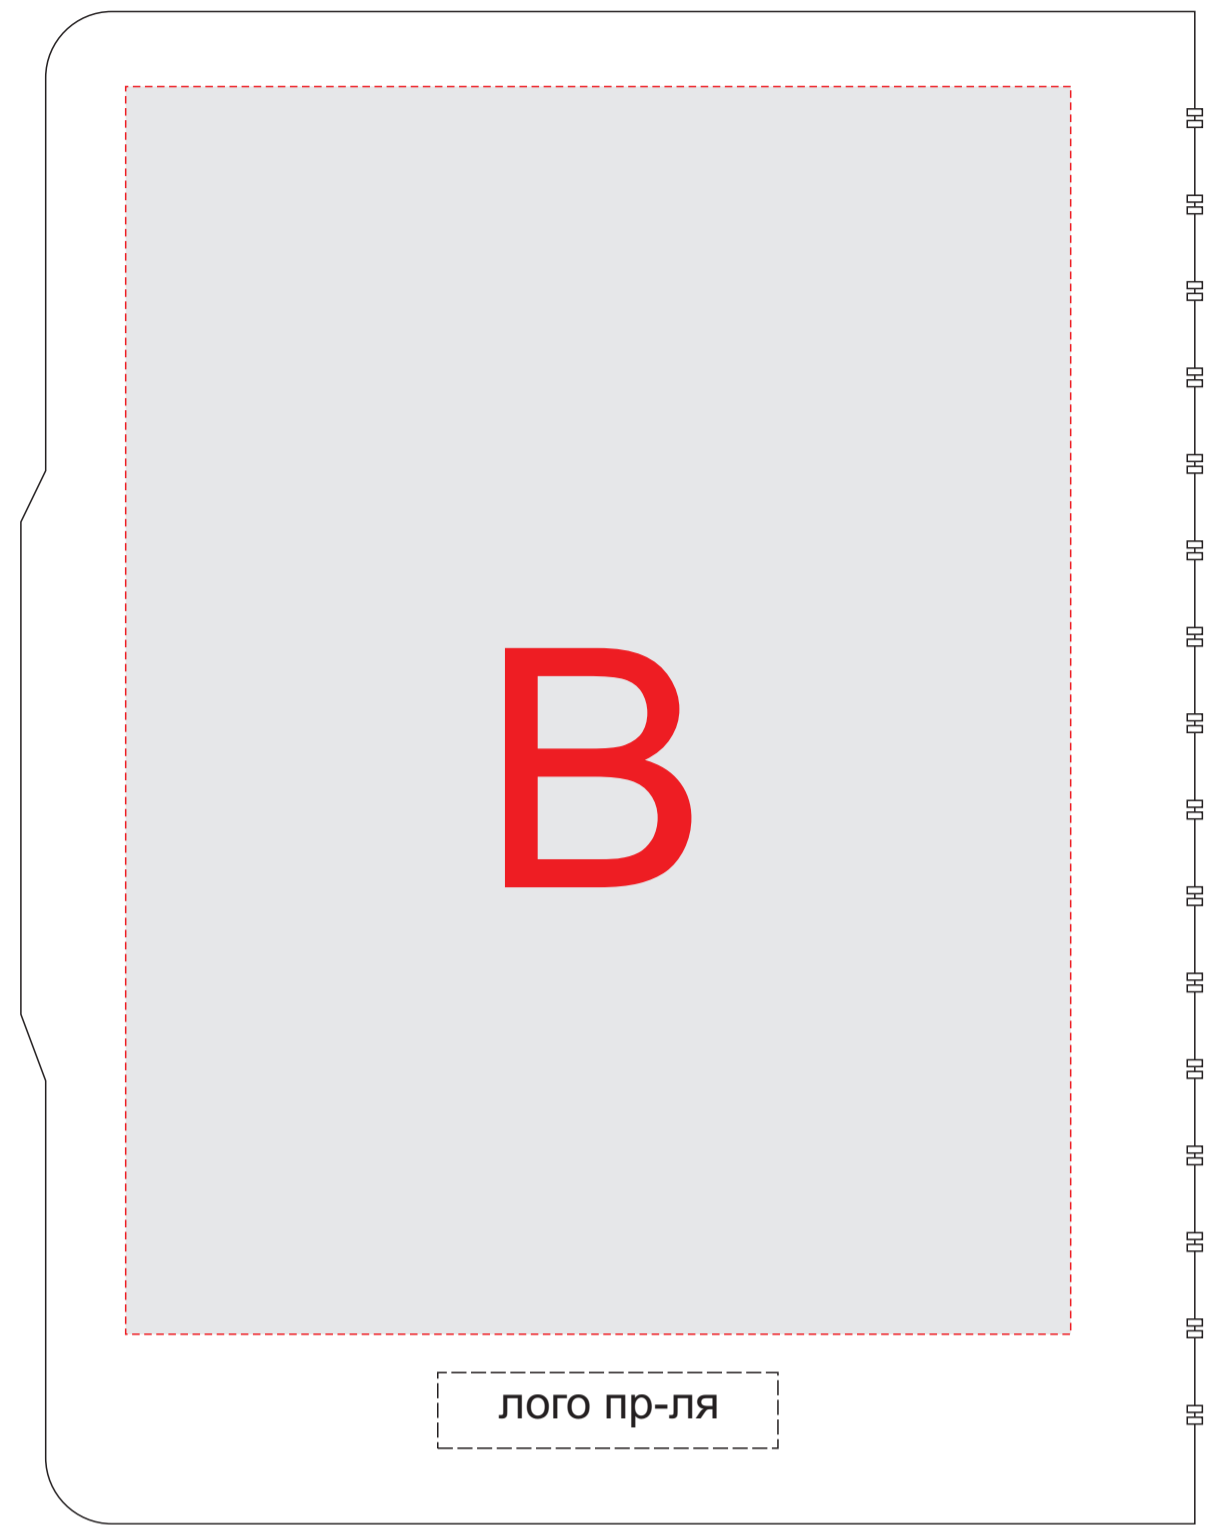

лицо

оборот

<b>А</b>	Вид нанесения	Макс площадь (Ш*В)
	Тиснение	95x95мм

<b>В</b>	Вид нанесения	Макс площадь (Ш*В)
	Тиснение	95x95мм

масштаб 1:2