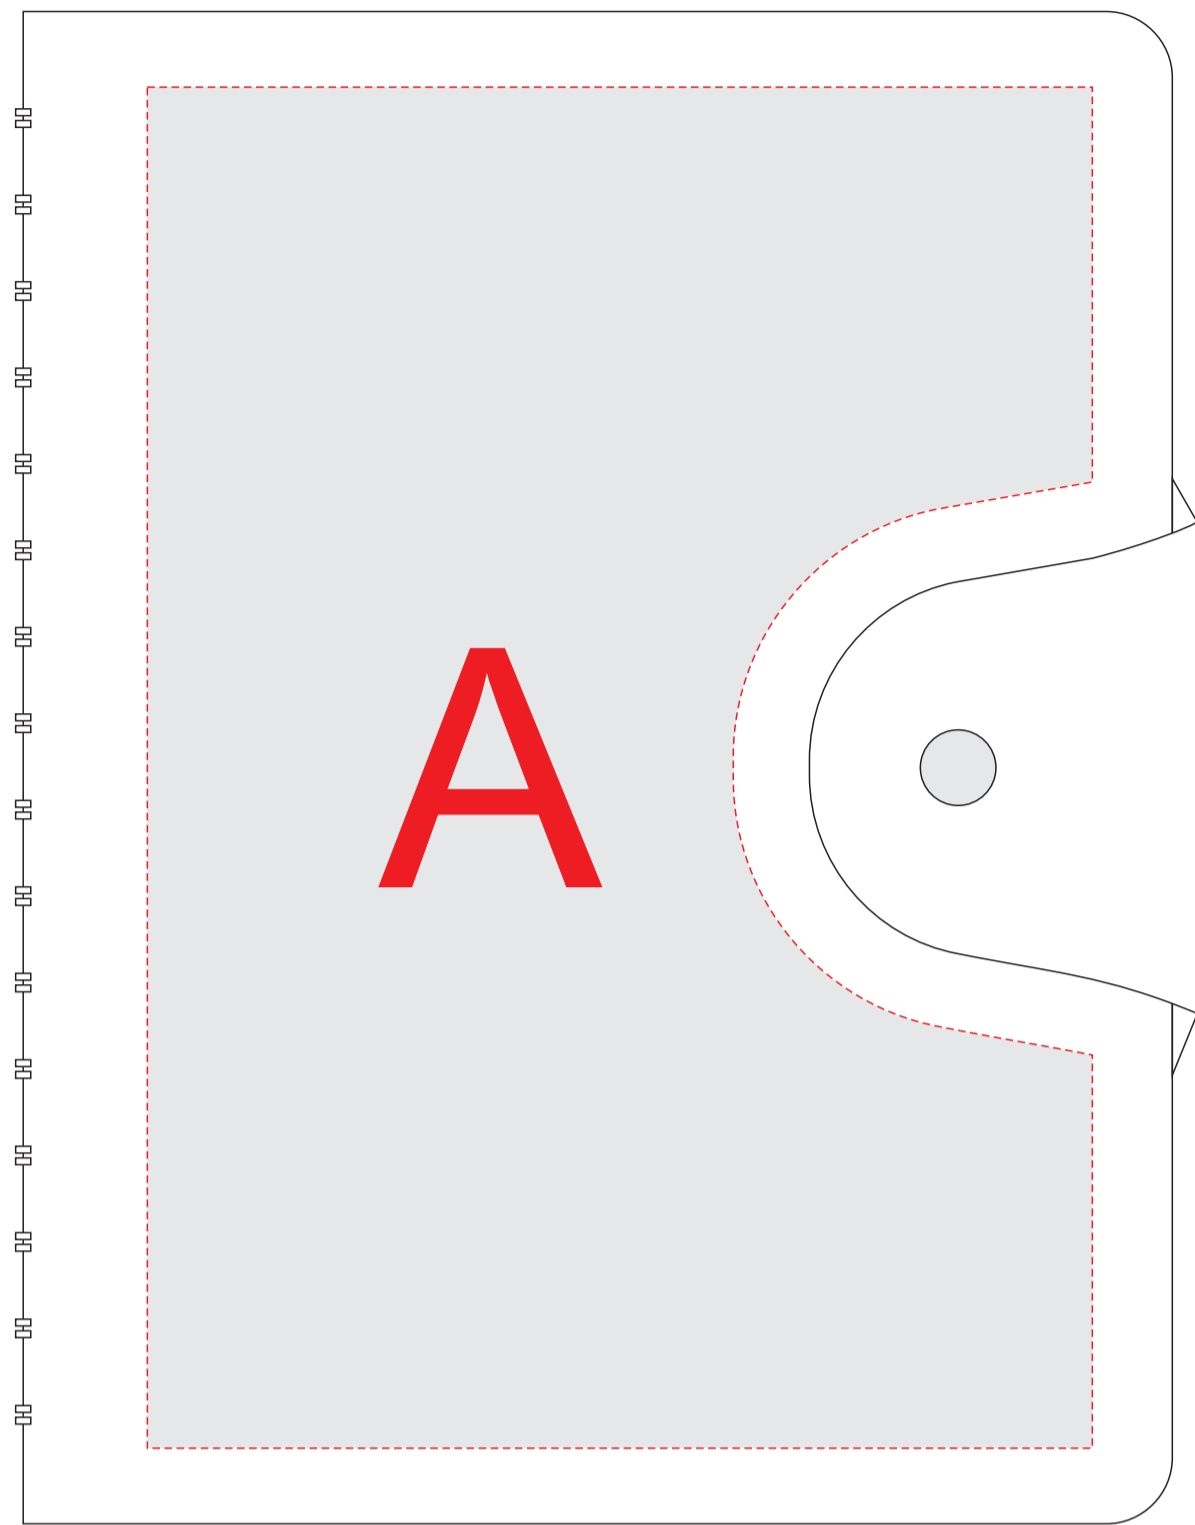

лицо

оборот

<b>А</b>	Вид нанесения	Макс площадь (Ш*В)
	Тиснение	95x95мм

<b>В</b>	Вид нанесения	Макс площадь (Ш*В)
	Тиснение	95x95мм

масштаб 1:2