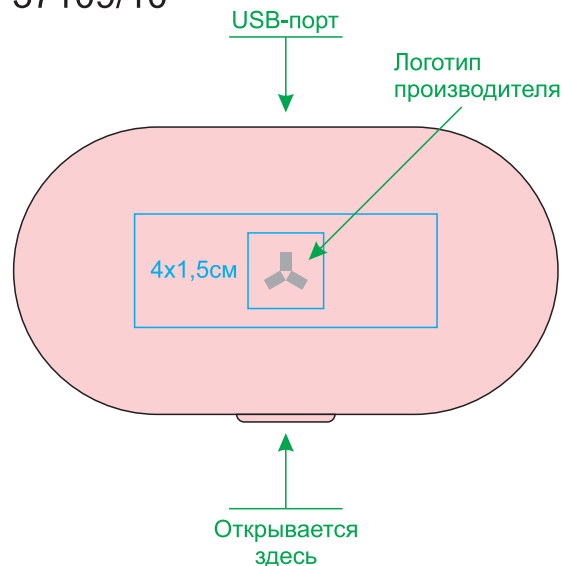

Беспроводные наушники Accesstyle Denim TWS

арт. 37109

Методы нанесения: **тампопечать (max в 2 цвета, включая подложку)**

логотип производителя в партии смещен относительно изделия на **+2-3 мм по горизонтали**

37109/35

37109/10

37109/26