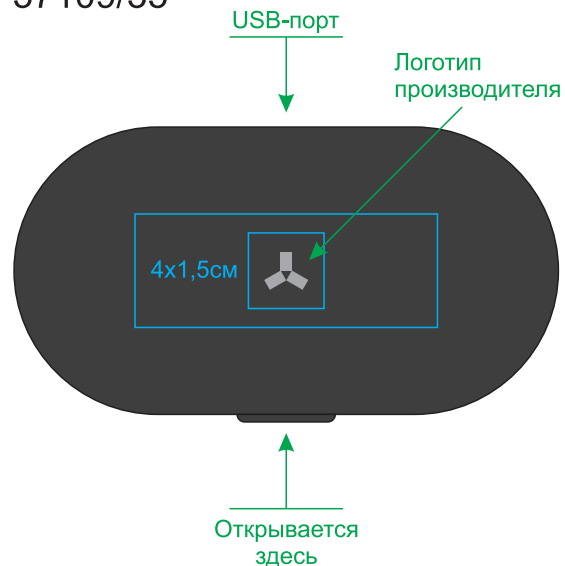

Беспроводные наушники Accesstyle Denim TWS

арт. 37109

Методы нанесения: **тампопечать (max в 2 цвета, включая подложку)**

логотип производителя в партии смещен относительно изделия на **+2-3 мм по горизонтали**

37109/35