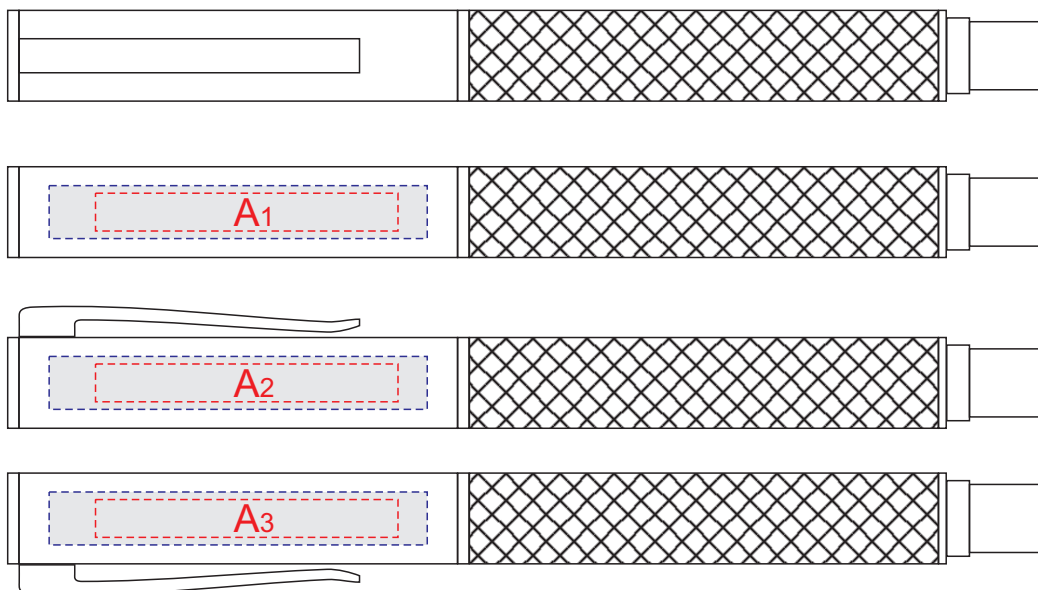

Арт. 187918

Цвет гравировки разный, зависит от партии.  
Рекомендуем делать сигнальный образец

A	Вид нанесения	Макс площадь (Ш*В)
	Тампопечать	40x5мм
Гравировка	50x7мм	