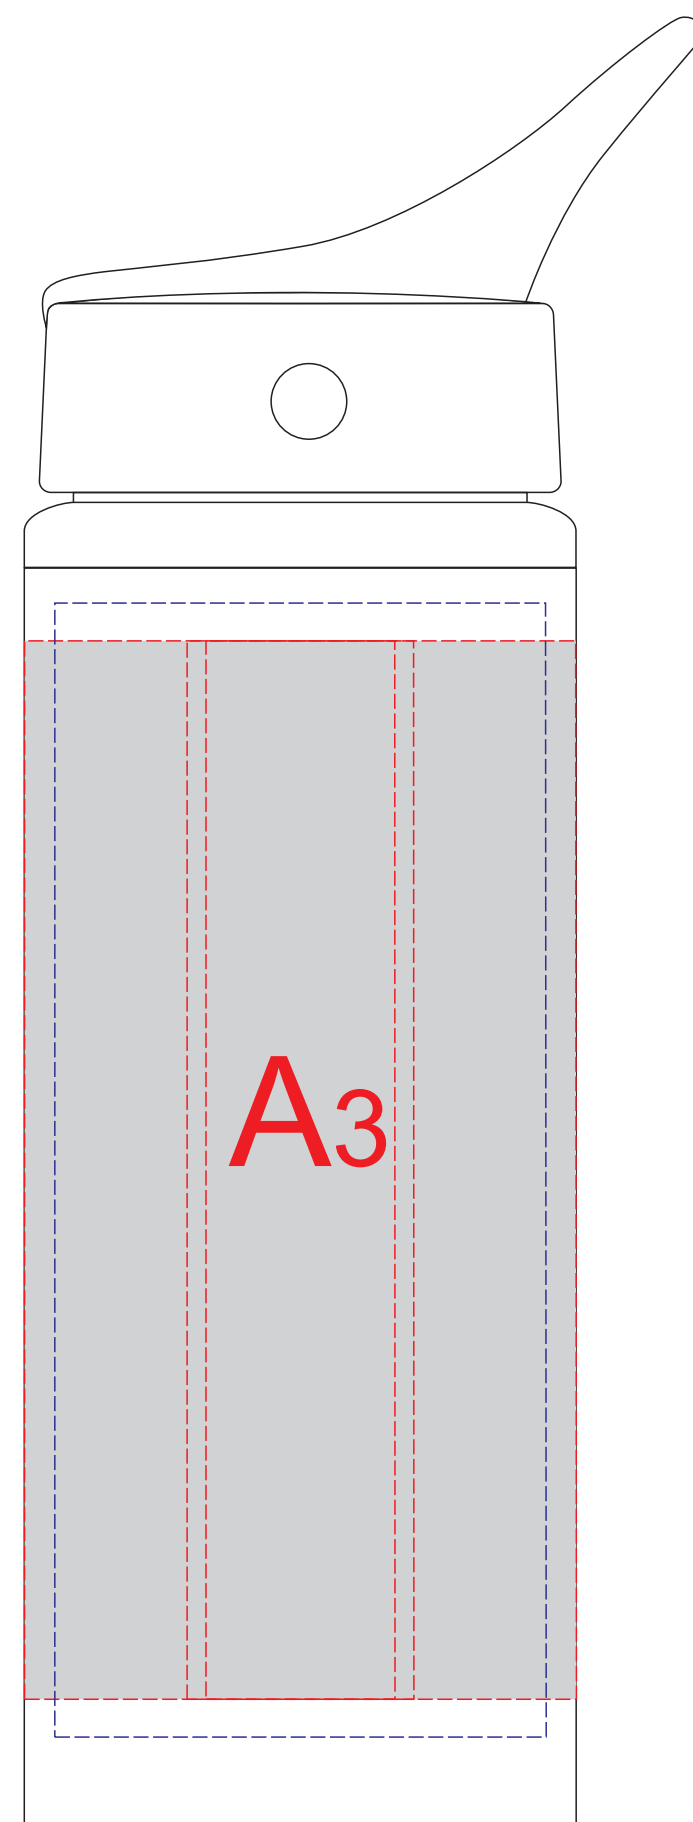

Вид спереди

Вид сзади

Вид слева

Вид справа

	Вид нанесения	Макс площадь (Ш*В)
A	Тампопечать	30x50мм
	Гравировка	25x140мм
	Круговая гравировка	229x140мм
	Гравировка XL	65x150мм