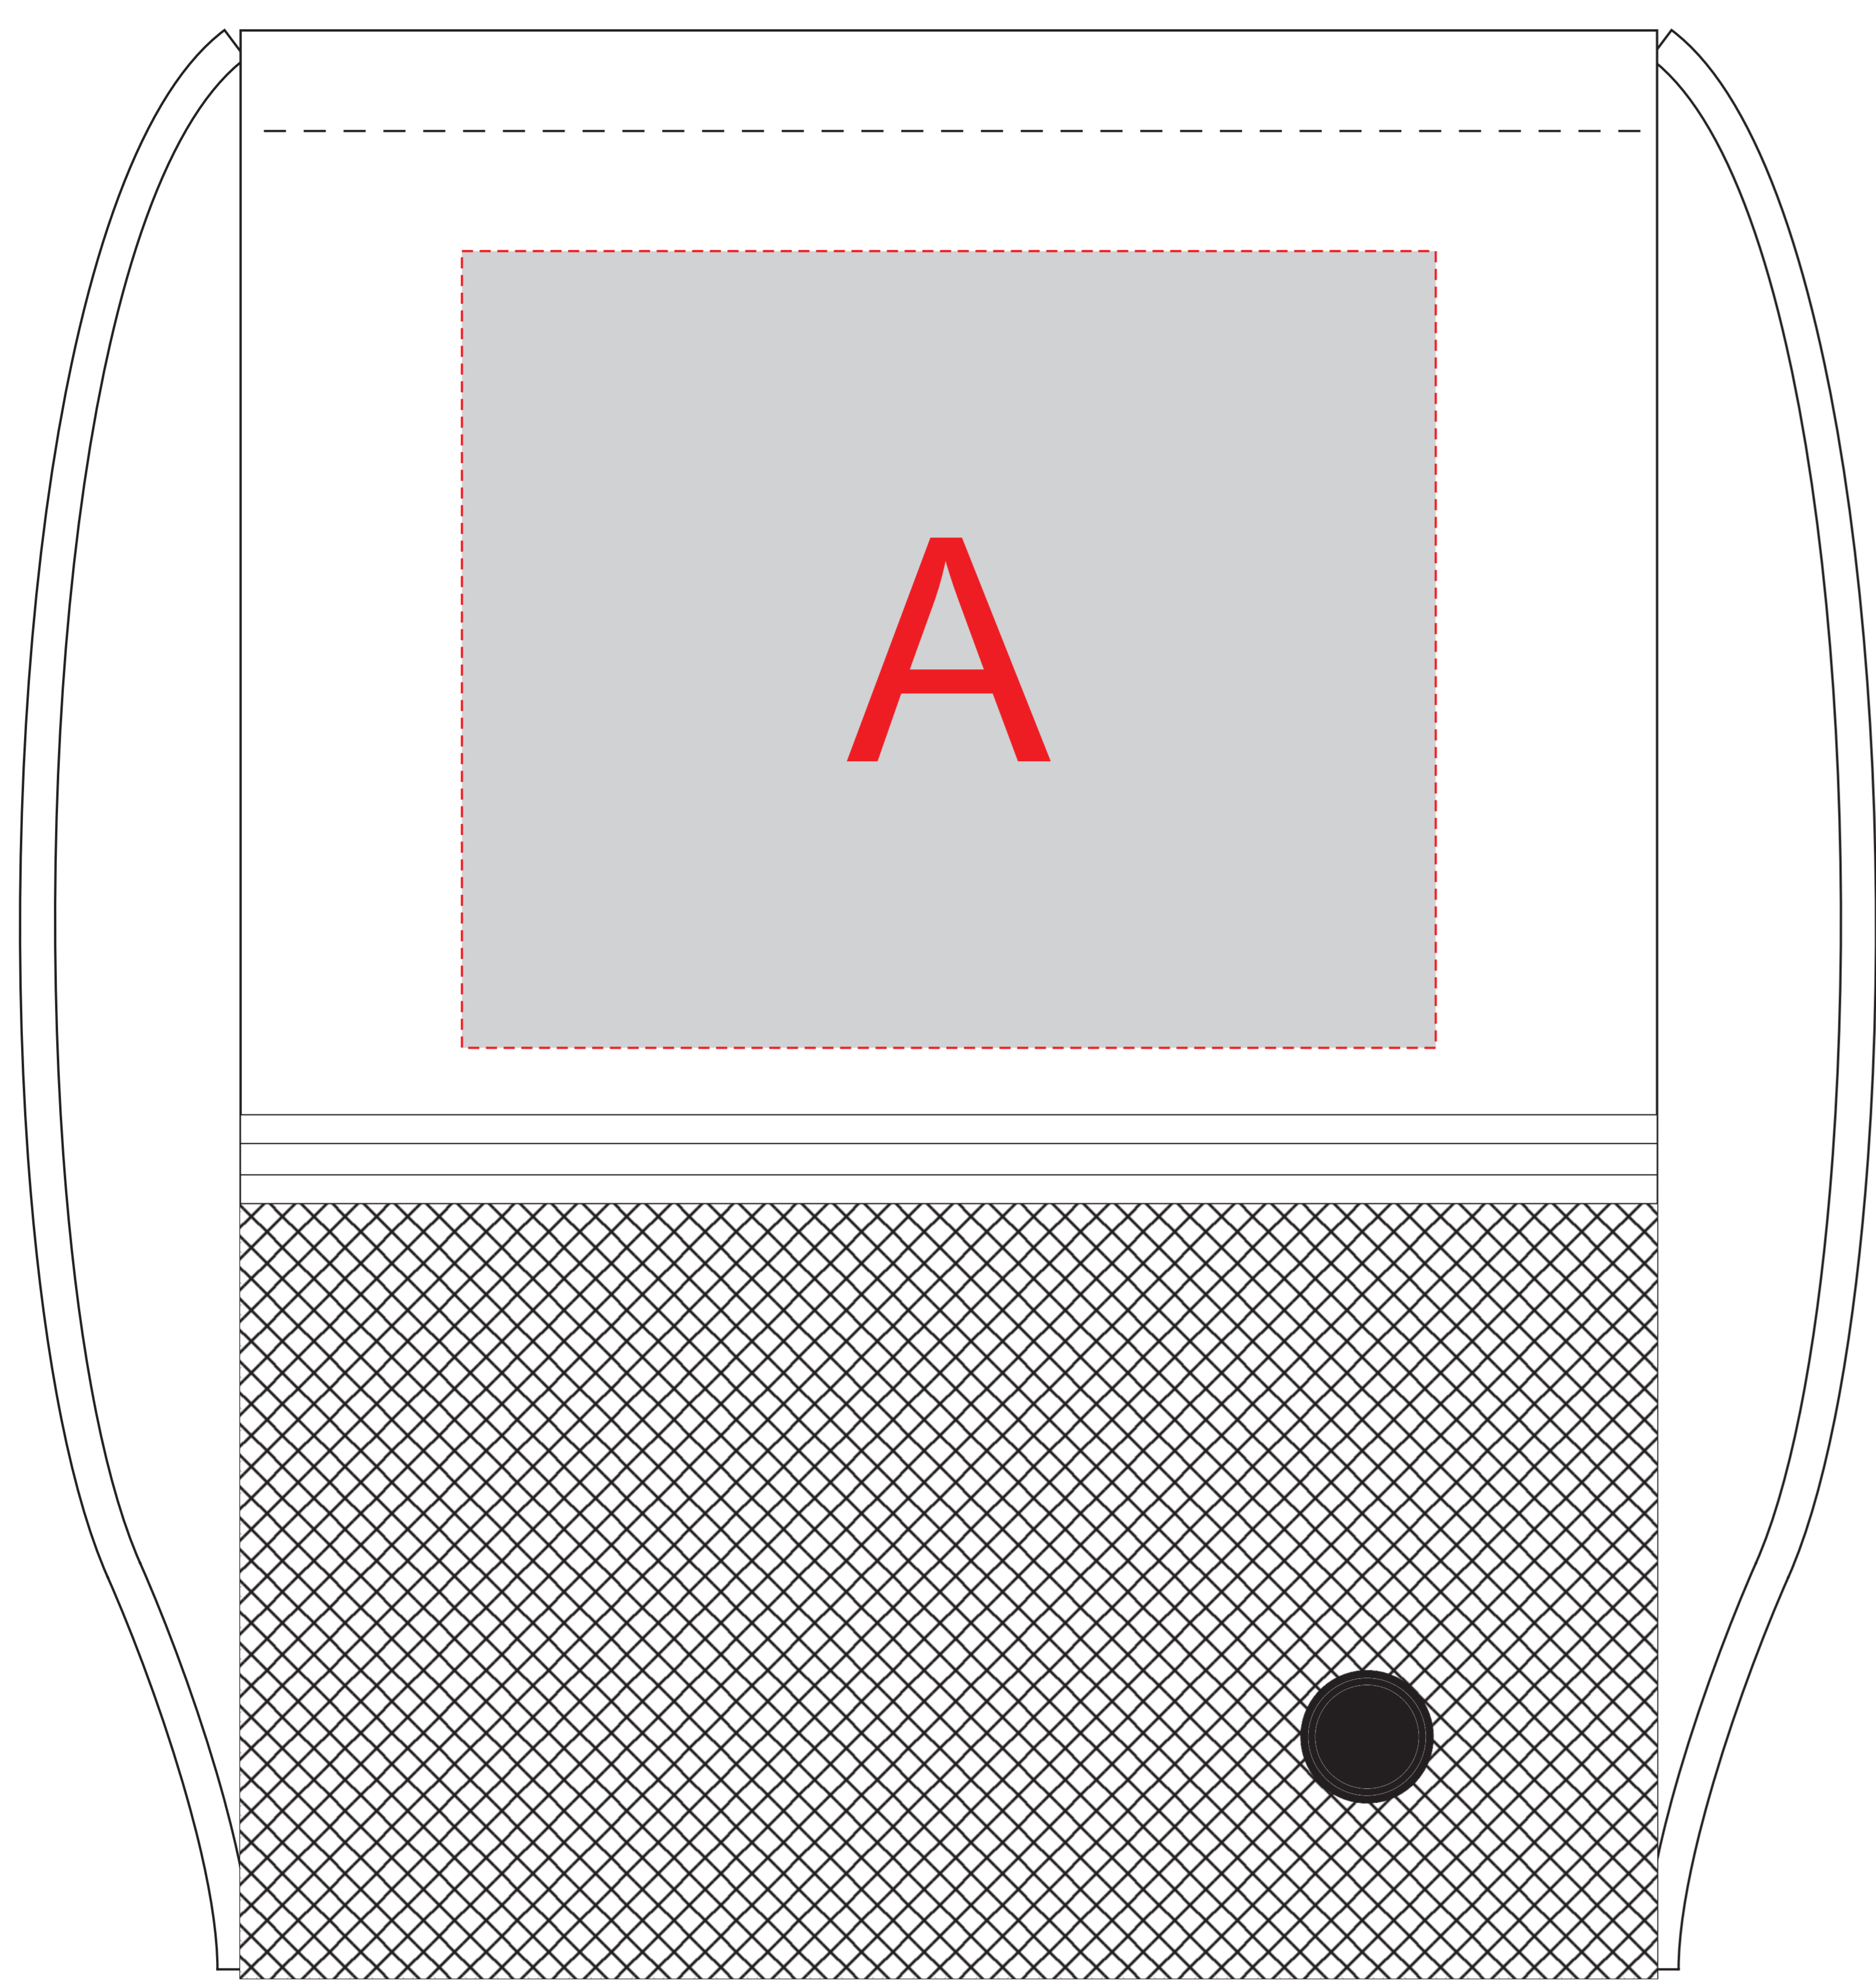

Лицо

Оборот

Внимание! Трафаретная печать возможна только черной, белой или серебряной краской.

А	Вид нанесения	Макс площадь (Ш*В)
	Трафаретная печать (1+0)	220x180мм
	Вышивка	200x150мм
	Термотрансфер	220x180мм

В	Вид нанесения	Макс площадь (Ш*В)
	Трафаретная печать (1+0)	220x300мм
	Вышивка	220x230мм
	Термотрансфер	220x300мм
	Сублимация Только для арт. 5-12048703	235x335мм