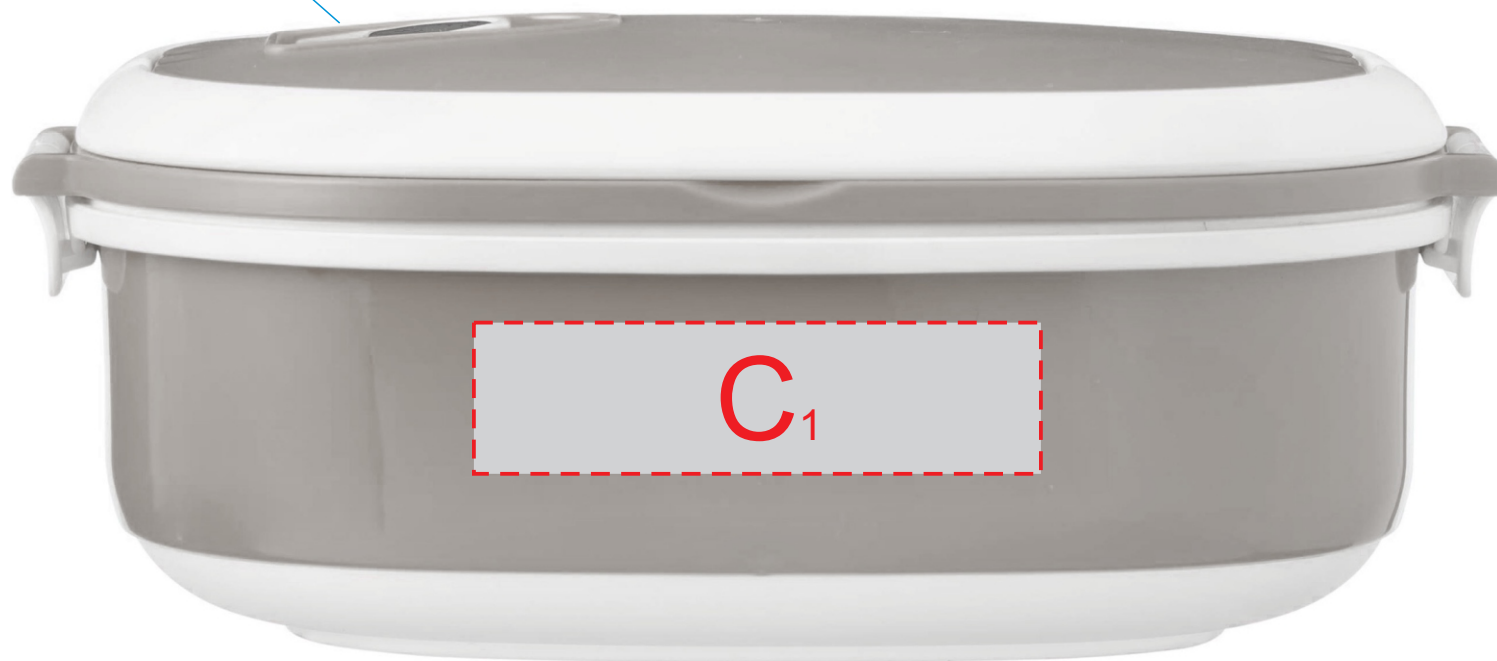

вид сверху, крышка

замок

вид сбоку 1

вид сбоку 2

замок

<b>A</b>	<b>Вид нанесения</b>	<b>Макс площадь (Ш*В)</b>
	Тампопечать	50x25мм
<b>B</b>	<b>Вид нанесения</b>	<b>Макс площадь (Ш*В)</b>
	Тампопечать	45x45мм
	Уф-печать	55x75мм
<b>C</b>	<b>Вид нанесения</b>	<b>Макс площадь (Ш*В)</b>
	Тампопечать	50x20мм