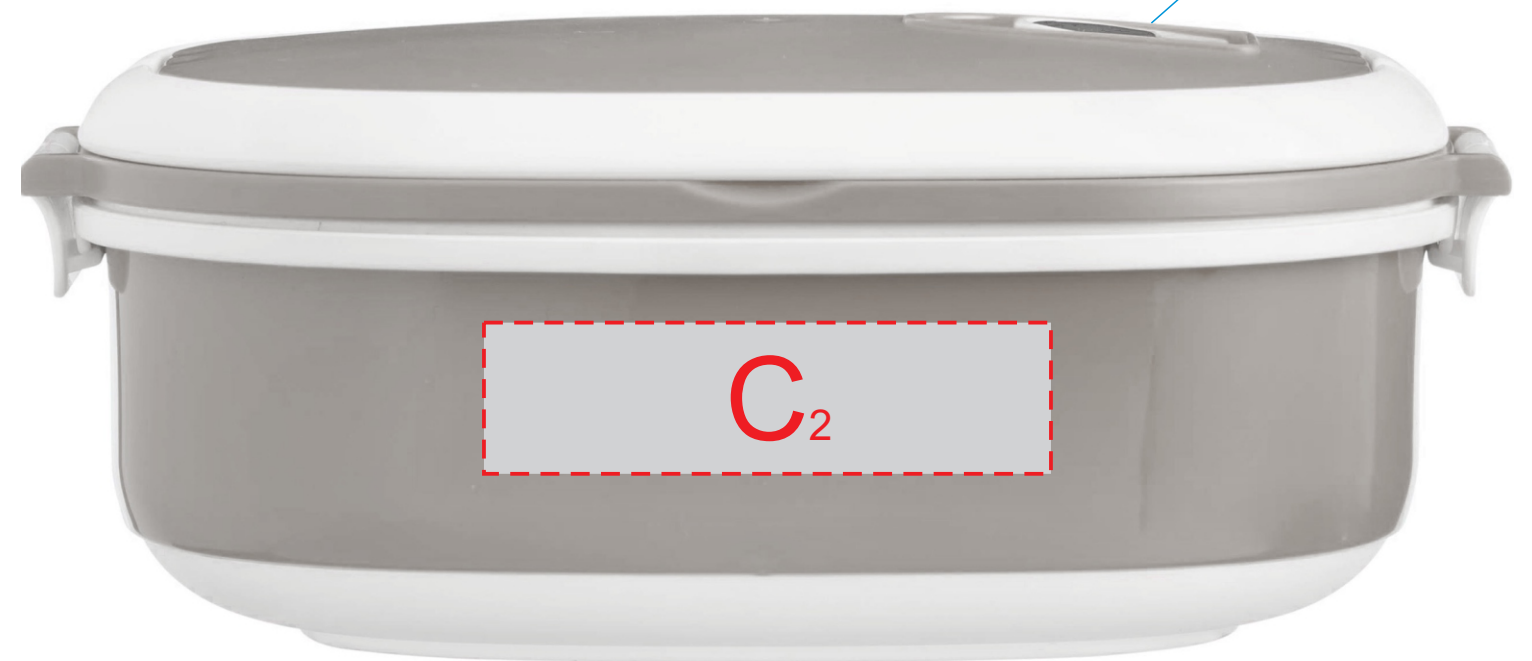

вид сверху, крышка

замок

вид сбоку 1

вид сбоку 2

замок

<b>A</b>	<b>Вид нанесения</b>	<b>Макс площадь (Ш*В)</b>
	Тампопечать	50x25мм
<b>B</b>	<b>Вид нанесения</b>	<b>Макс площадь (Ш*В)</b>
	Тампопечать	45x45мм
	Уф-печать	55x75мм
<b>C</b>	<b>Вид нанесения</b>	<b>Макс площадь (Ш*В)</b>
	Тампопечать	50x20мм