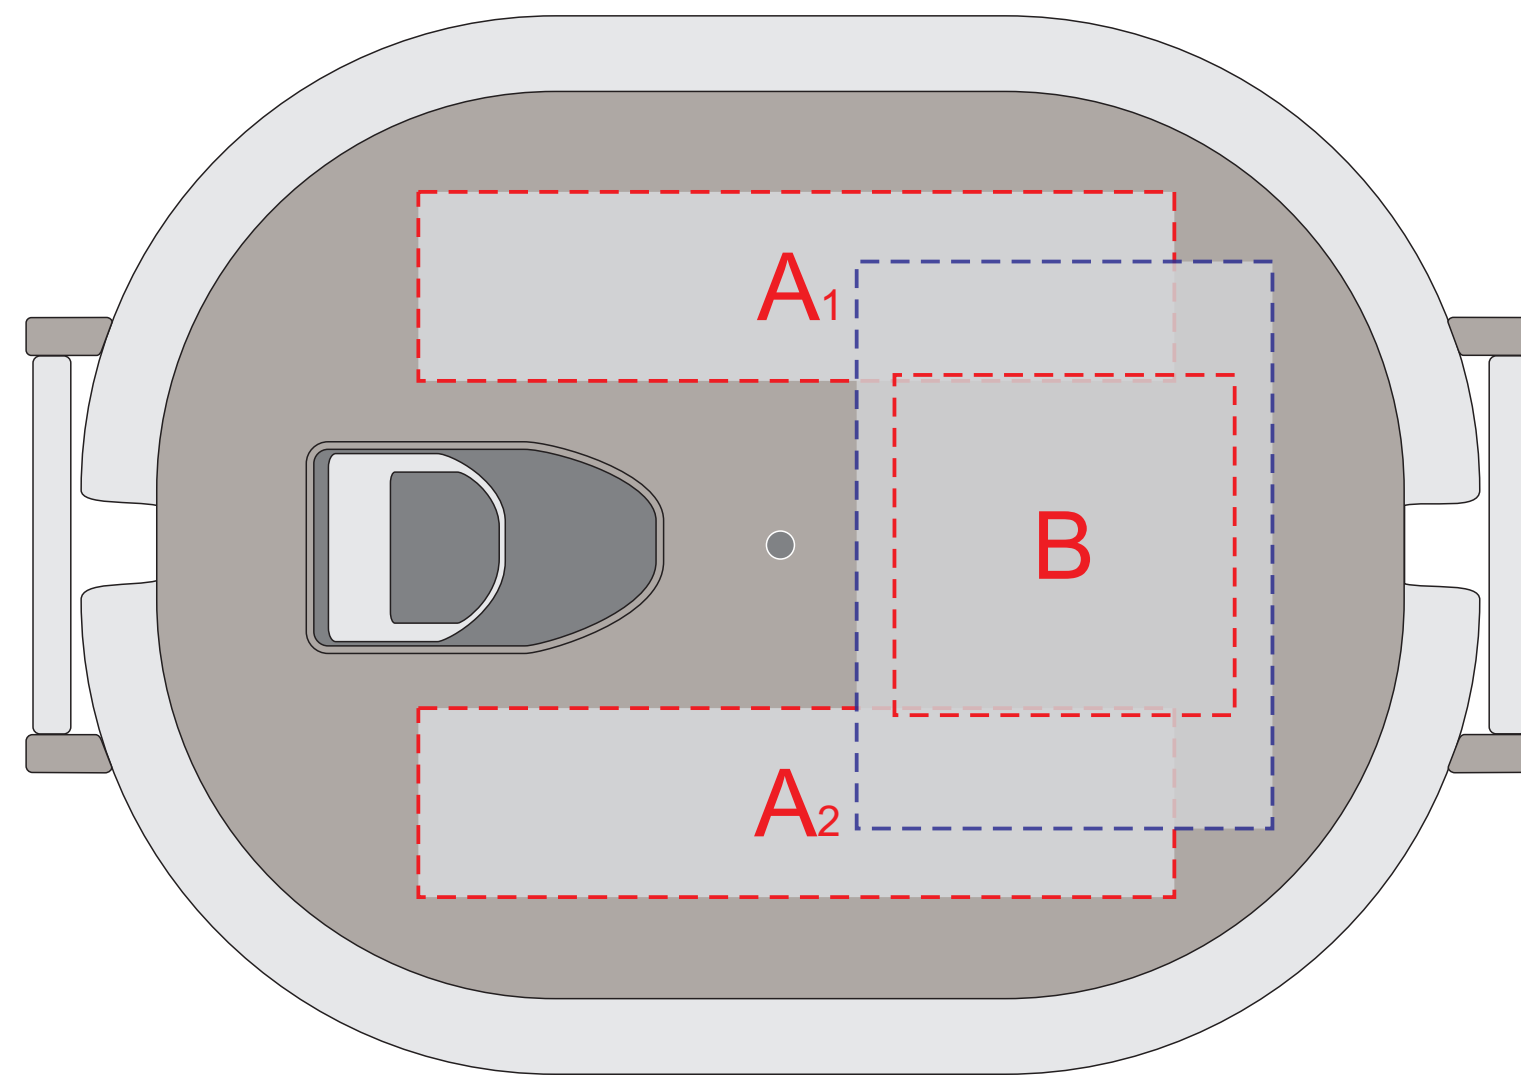

вид сверху, крышка

замок

вид сбоку 1

вид сбоку 2

замок

<b>A</b>	<b>Вид нанесения</b>	<b>Макс площадь (Ш*В)</b>
	Тампопечать	50x25мм
<b>B</b>	<b>Вид нанесения</b>	<b>Макс площадь (Ш*В)</b>
	Тампопечать	45x45мм
	Уф-печать	55x75мм
<b>C</b>	<b>Вид нанесения</b>	<b>Макс площадь (Ш*В)</b>
	Тампопечать	50x20мм