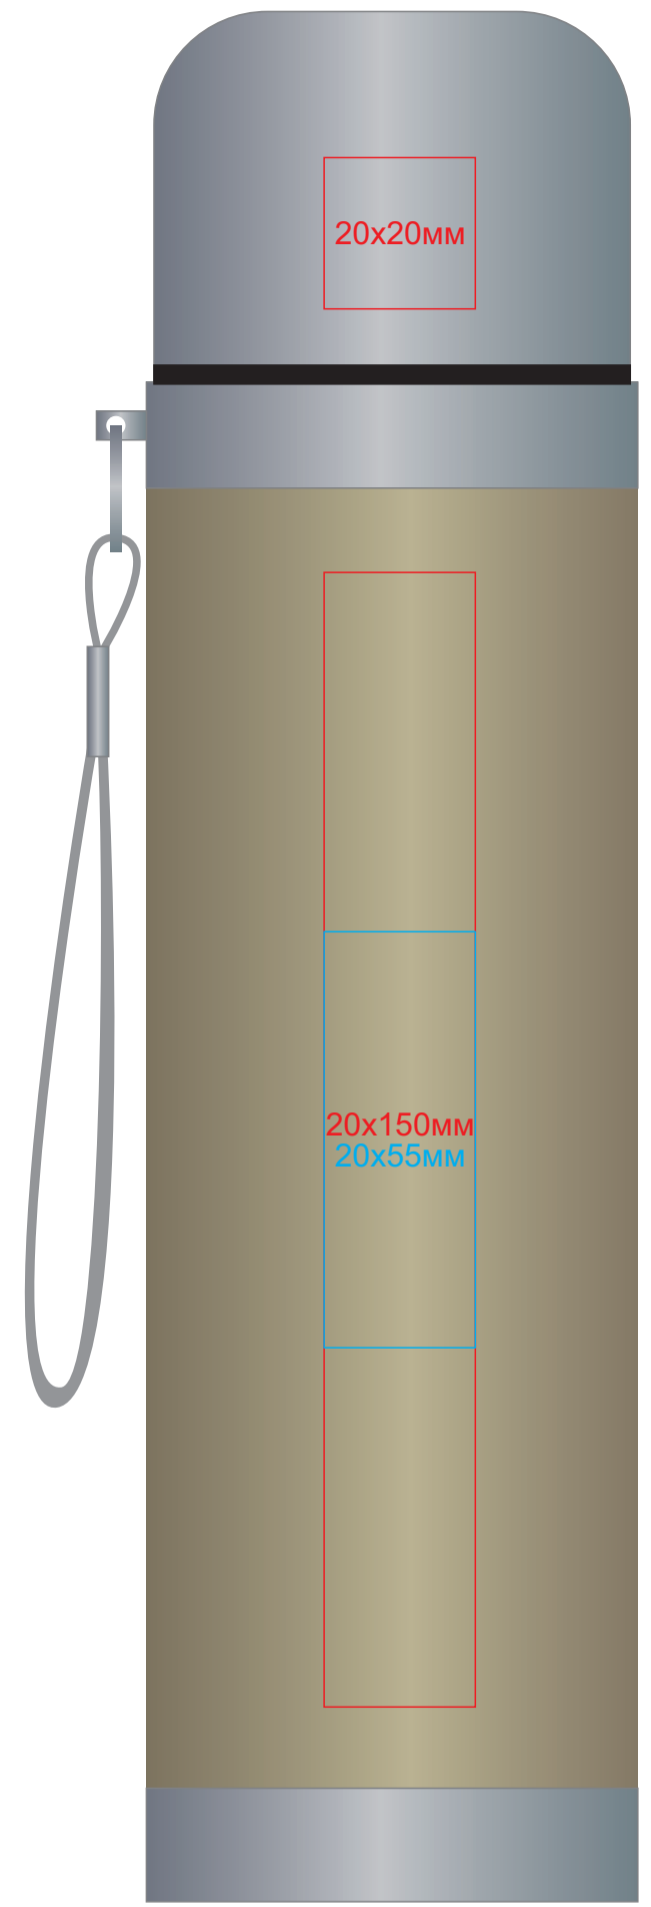

Вакуумный термос ТІАКУ, 420 мл
арт. 346603

Методы нанесения: **лазерная гравировка**(Цвет и качество лого зависит от структуры дерева и может отличаться в тираже),
круговая гравировка, тампопечать (в 1 кроющий цвет - золото, серебро, черный)

верх крышки