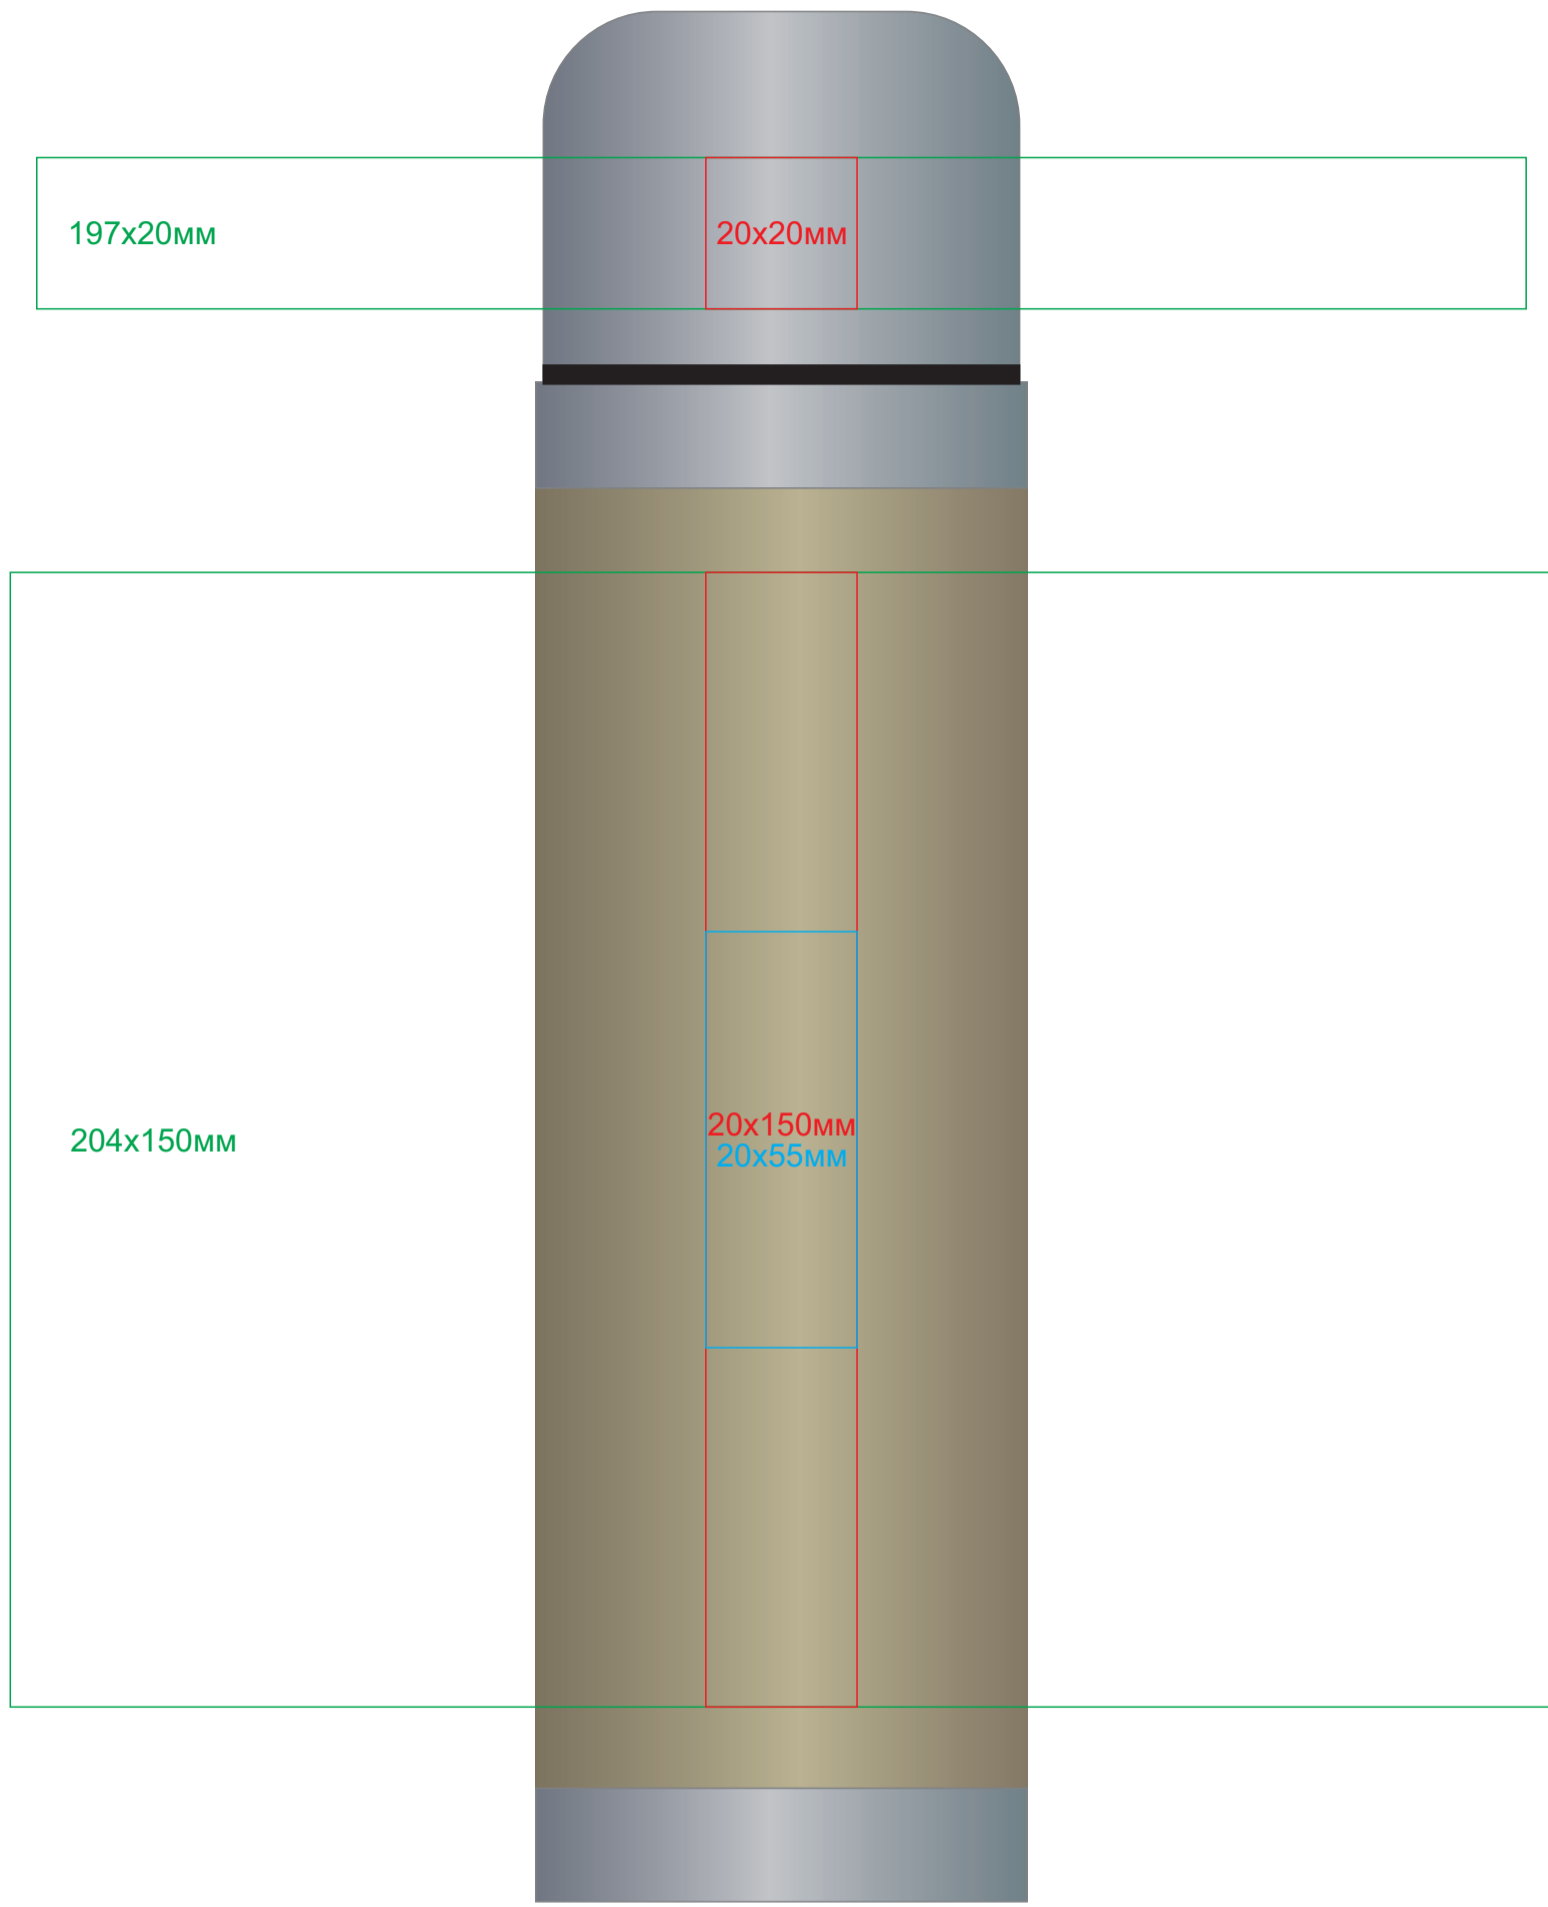

Вакуумный термос ТІАКУ, 420 мл
арт. 346603

Методы нанесения: **лазерная гравировка**(Цвет и качество лого зависит от структуры дерева и может отличаться в тираже),
круговая гравировка, тампопечать (в 1 кроющий цвет - золото, серебро, черный)

верх крышки