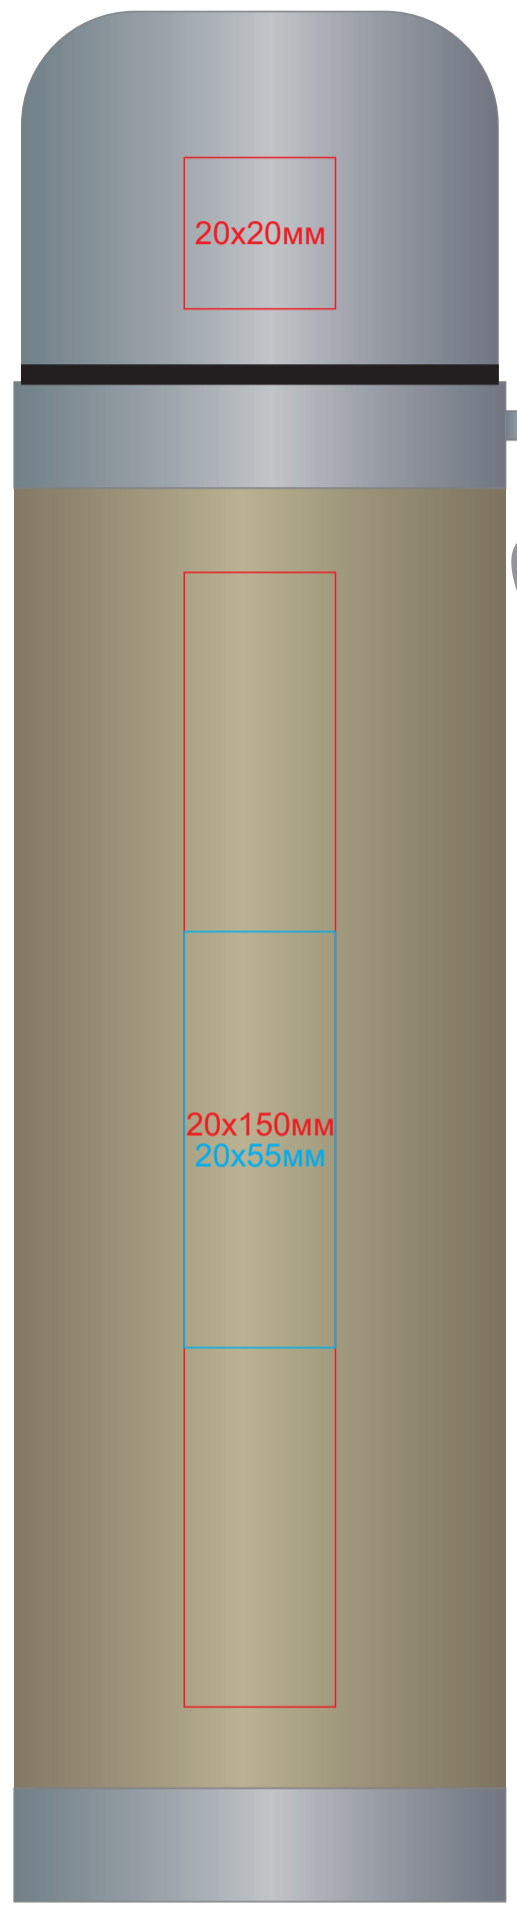

Вакуумный термос ТІАКУ, 420 мл
арт. 346603

Методы нанесения: **лазерная гравировка**(Цвет и качество лого зависит от структуры дерева и может отличаться в тираже),
круговая гравировка, тампопечать (в 1 кроющий цвет - золото, серебро, черный)

верх крышки