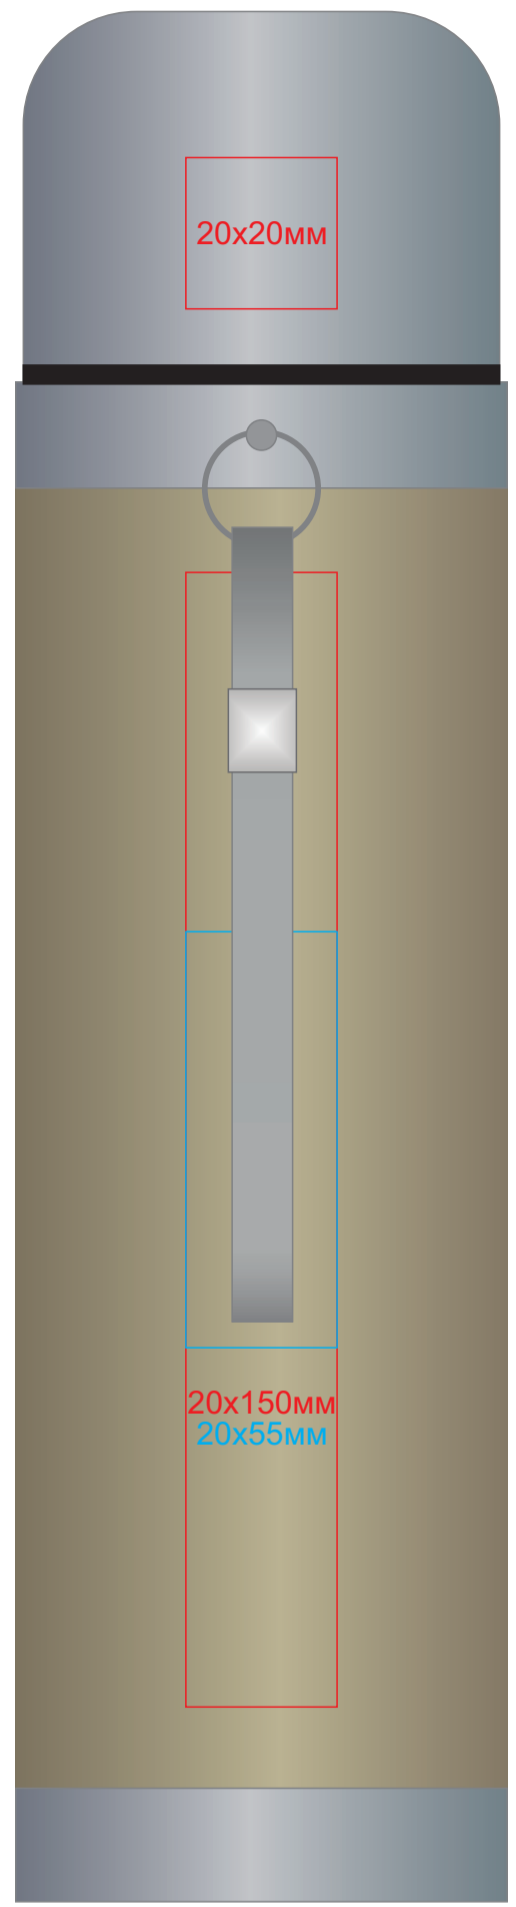

Вакуумный термос ТІАКУ, 420 мл
арт. 346603

Методы нанесения: **лазерная гравировка**(Цвет и качество лого зависит от структуры дерева и может отличаться в тираже),
круговая гравировка, тампопечать (в 1 кроющий цвет - золото, серебро, черный)

верх крышки