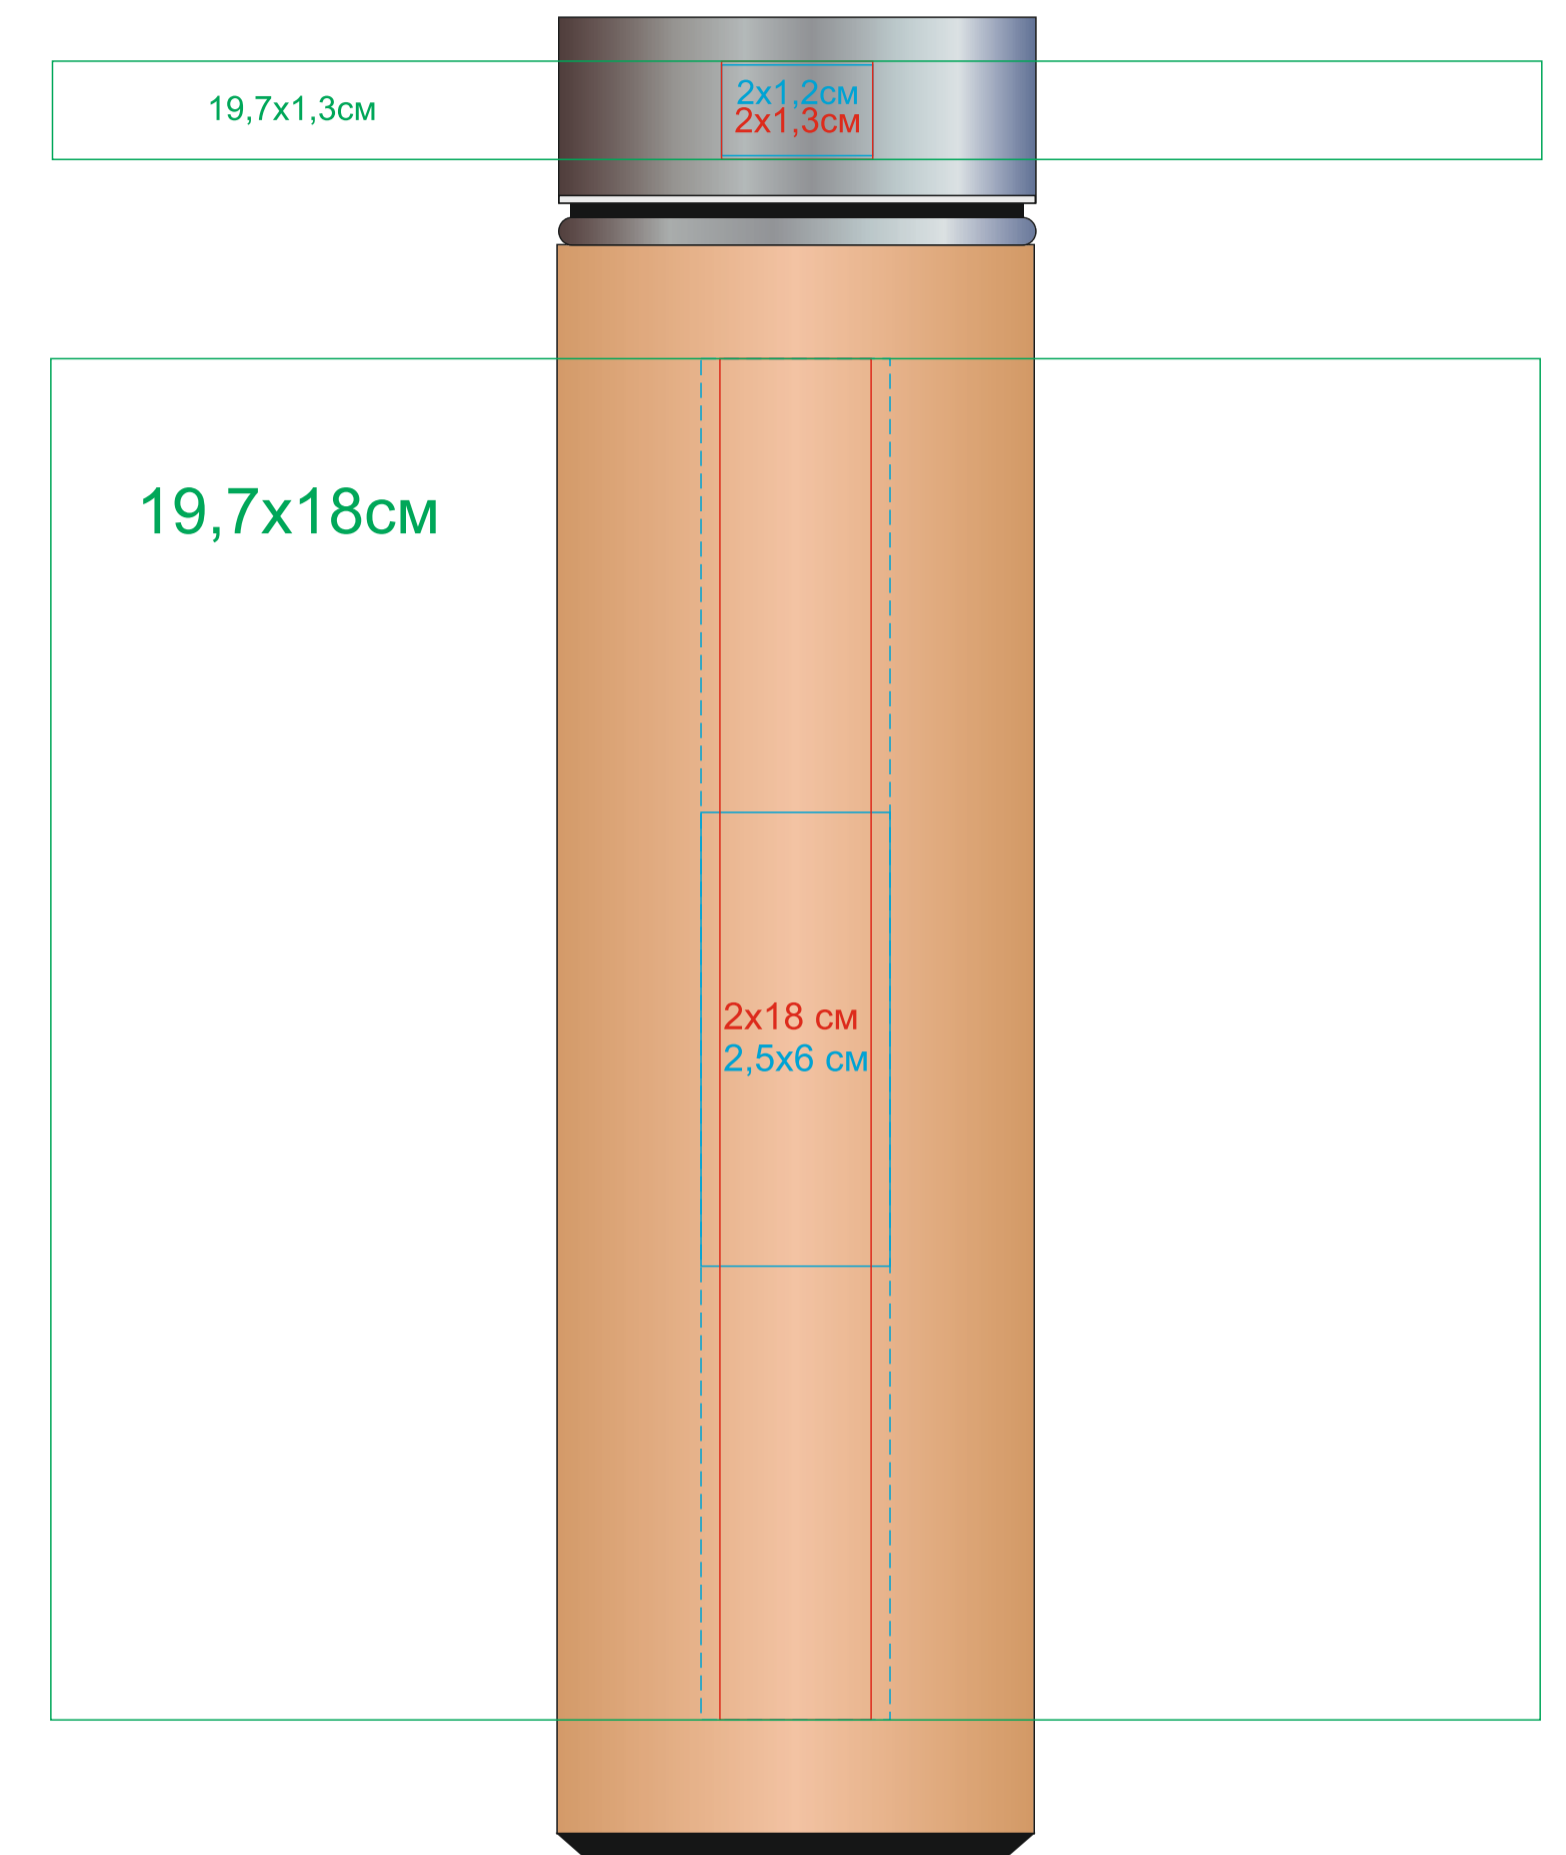

Бутылка для воды MOLTEX

Артикул: 346156

Метод: гравировка, тампопечать, круговая гравировка

Цвет и качество лого зависит от структуры дерева и может отличаться в тираже

1 сторона

2 сторона

3 сторона

4 сторона

крышка