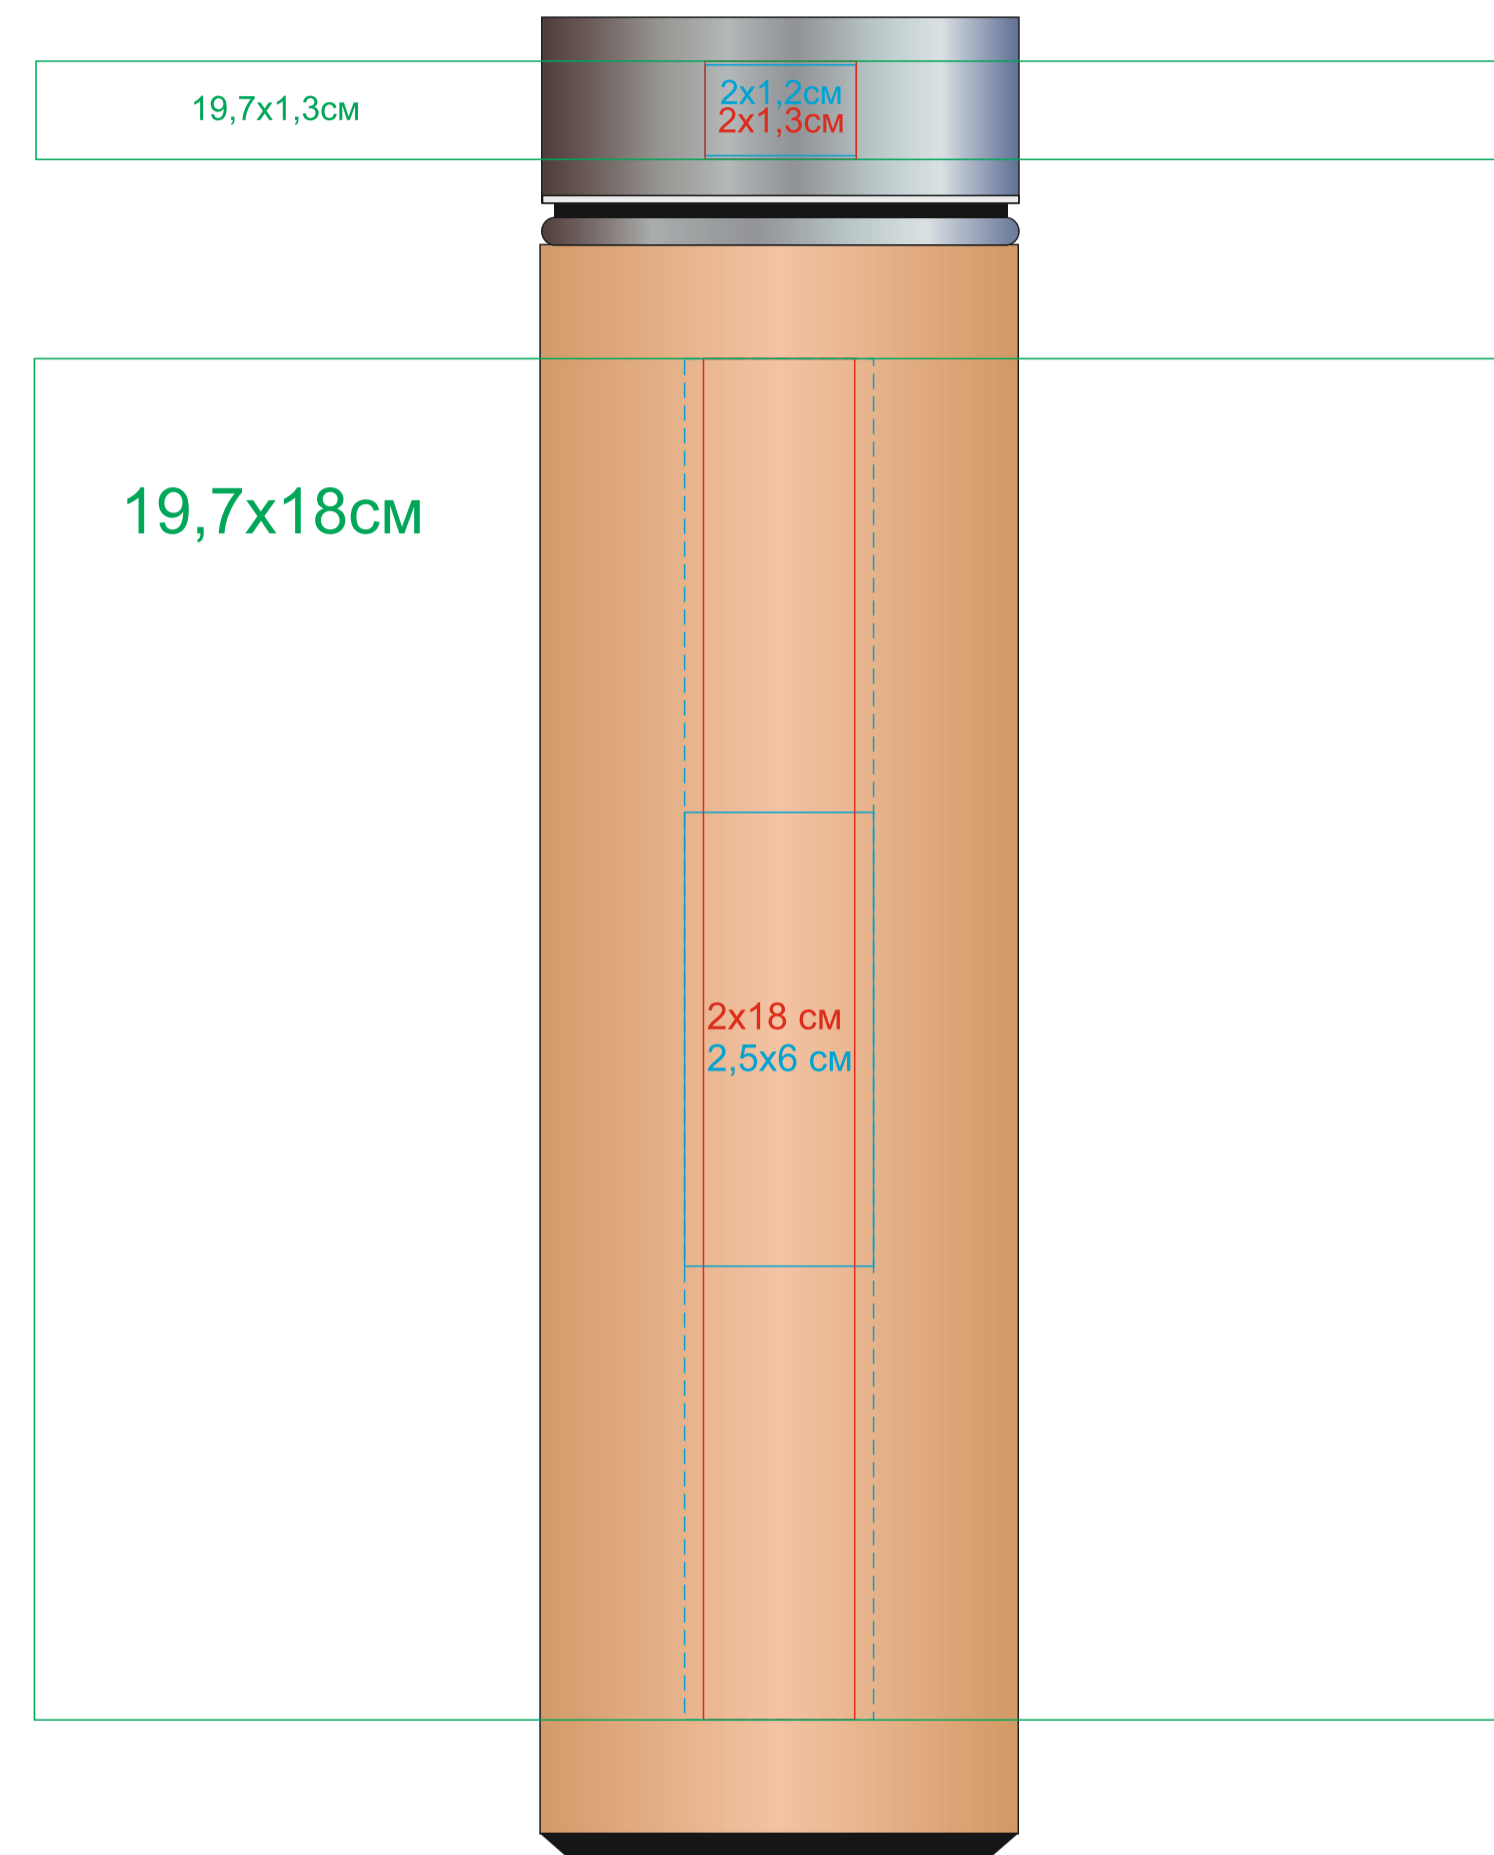

Бутылка для воды MOLTEX

Артикул: 346156

Метод: гравировка, тампопечать, круговая гравировка

Цвет и качество лого зависит от структуры дерева и может отличаться в тираже

1 сторона

2 сторона

3 сторона

4 сторона

крышка