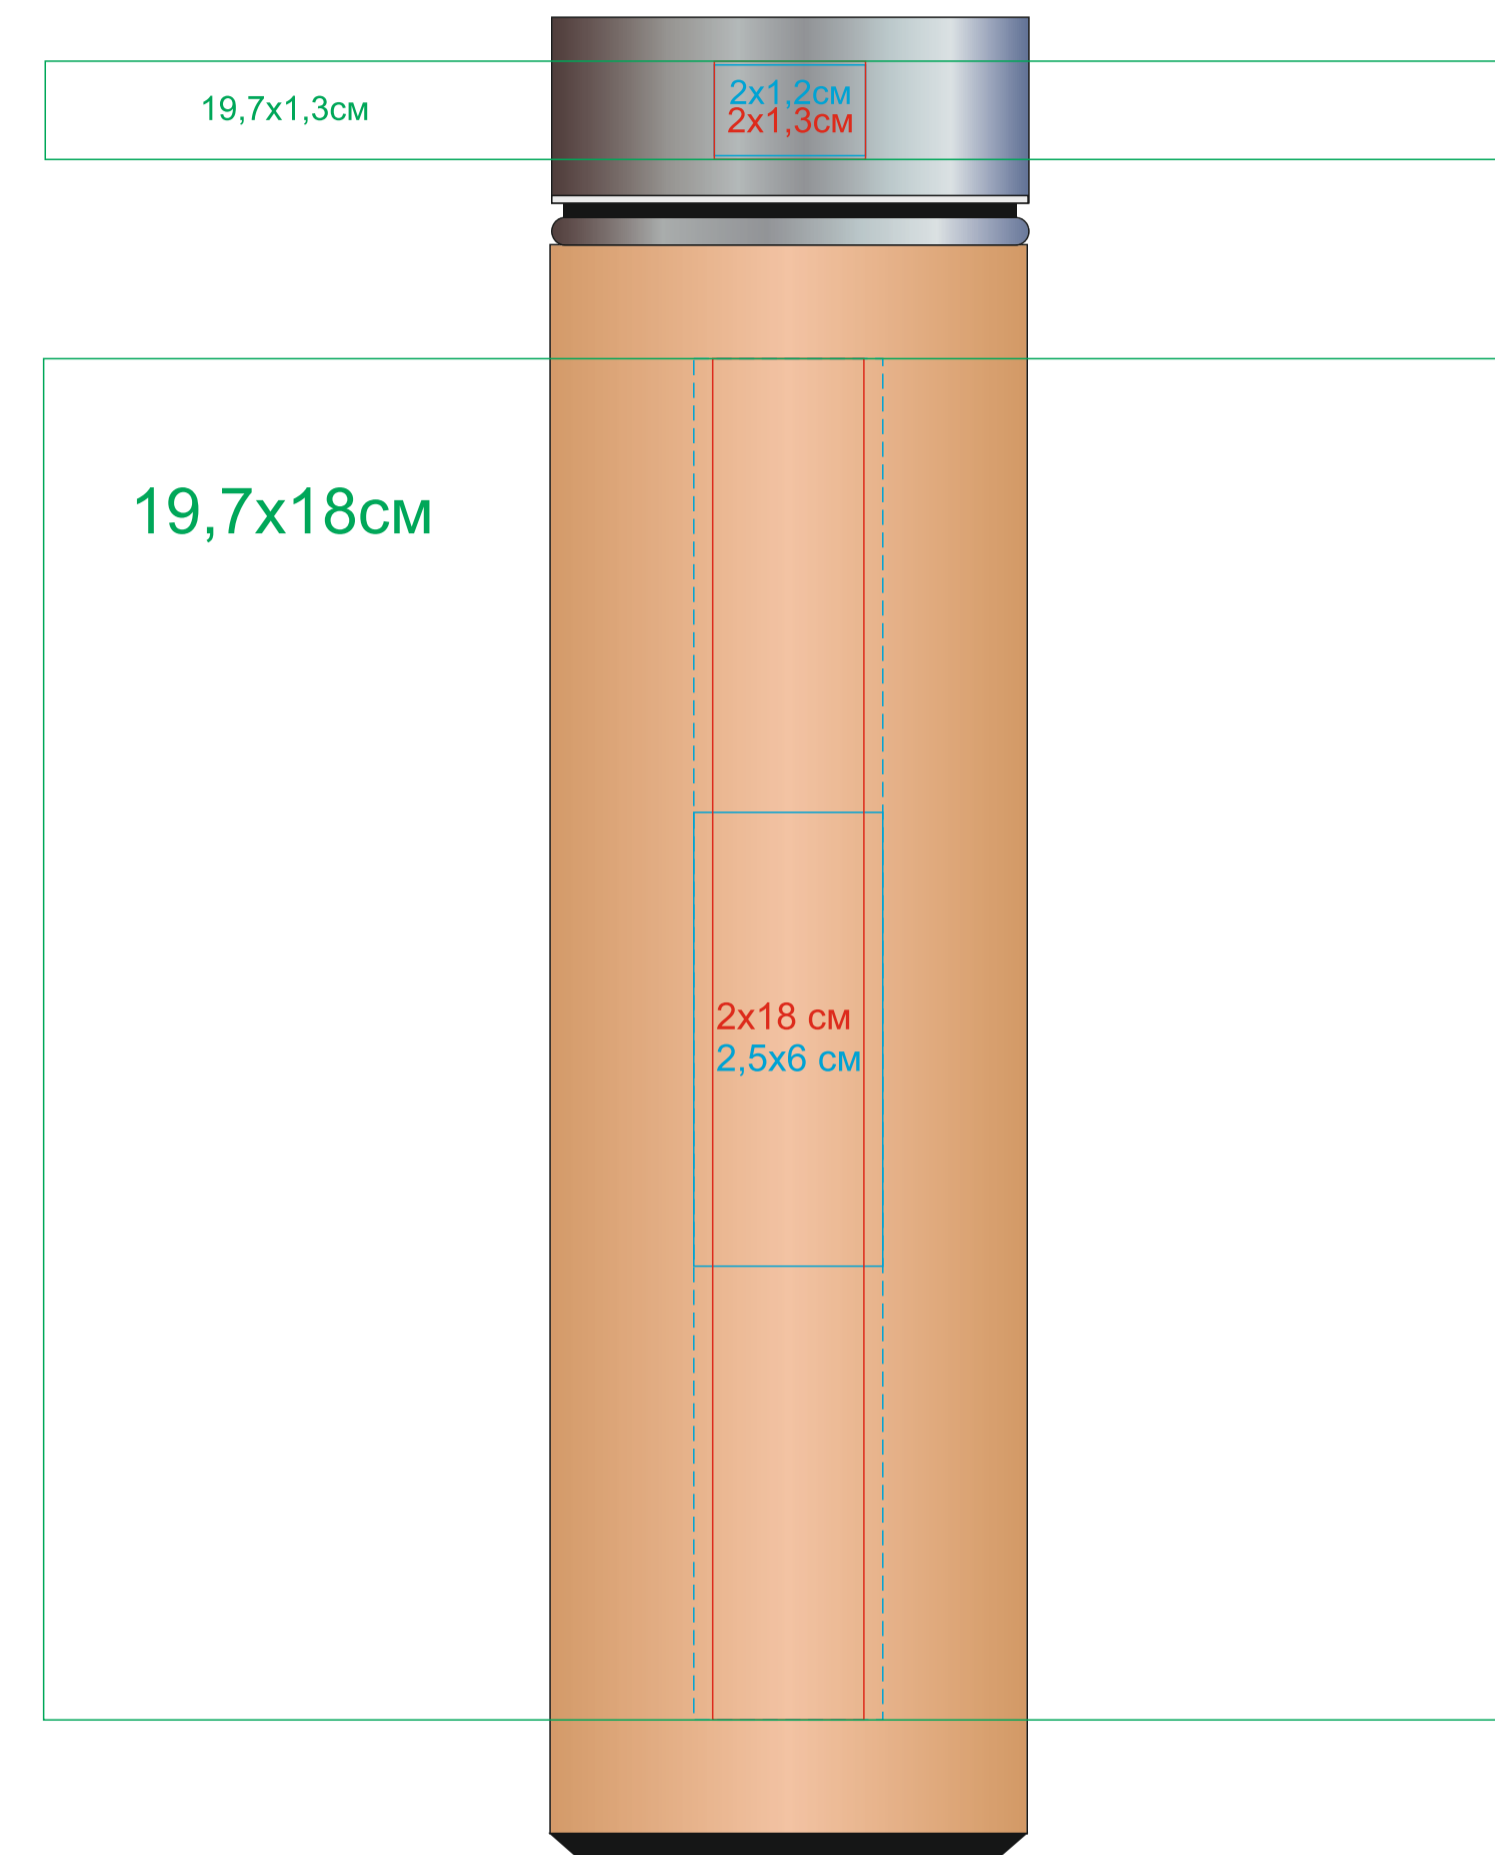

Бутылка для воды MOLTEX

Артикул: 346156

Метод: гравировка, тампопечать, круговая гравировка

Цвет и качество лого зависит от структуры дерева и может отличаться в тираже

1 сторона

2 сторона

3 сторона

4 сторона

крышка