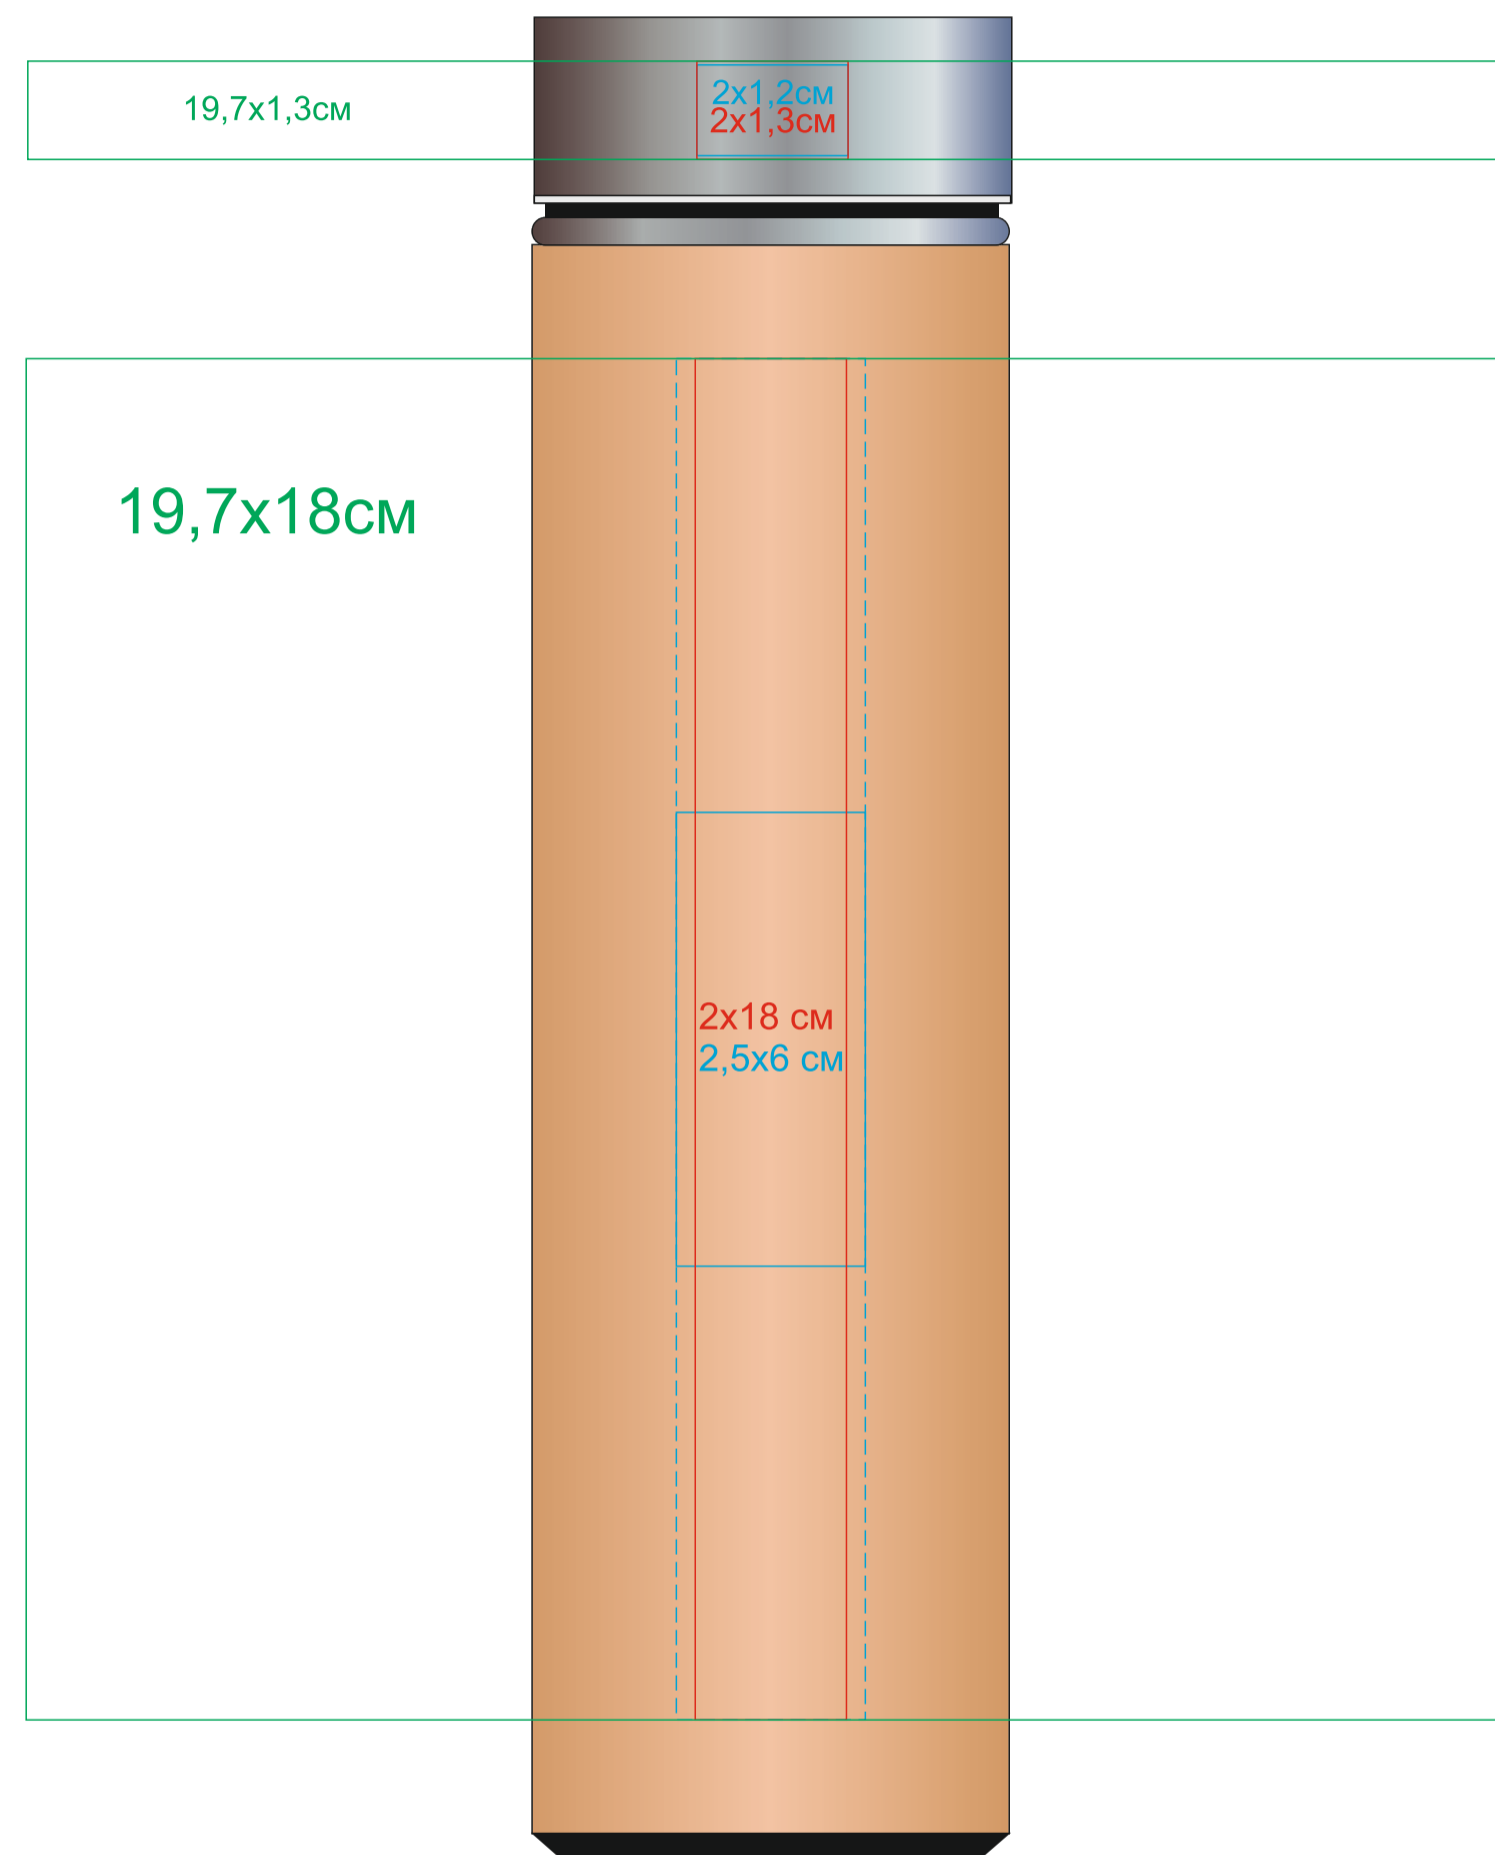

Бутылка для воды MOLTEX

Артикул: 346156

Метод: гравировка, тампопечать, круговая гравировка

Цвет и качество лого зависит от структуры дерева и может отличаться в тираже

1 сторона

2 сторона

3 сторона

4 сторона

крышка