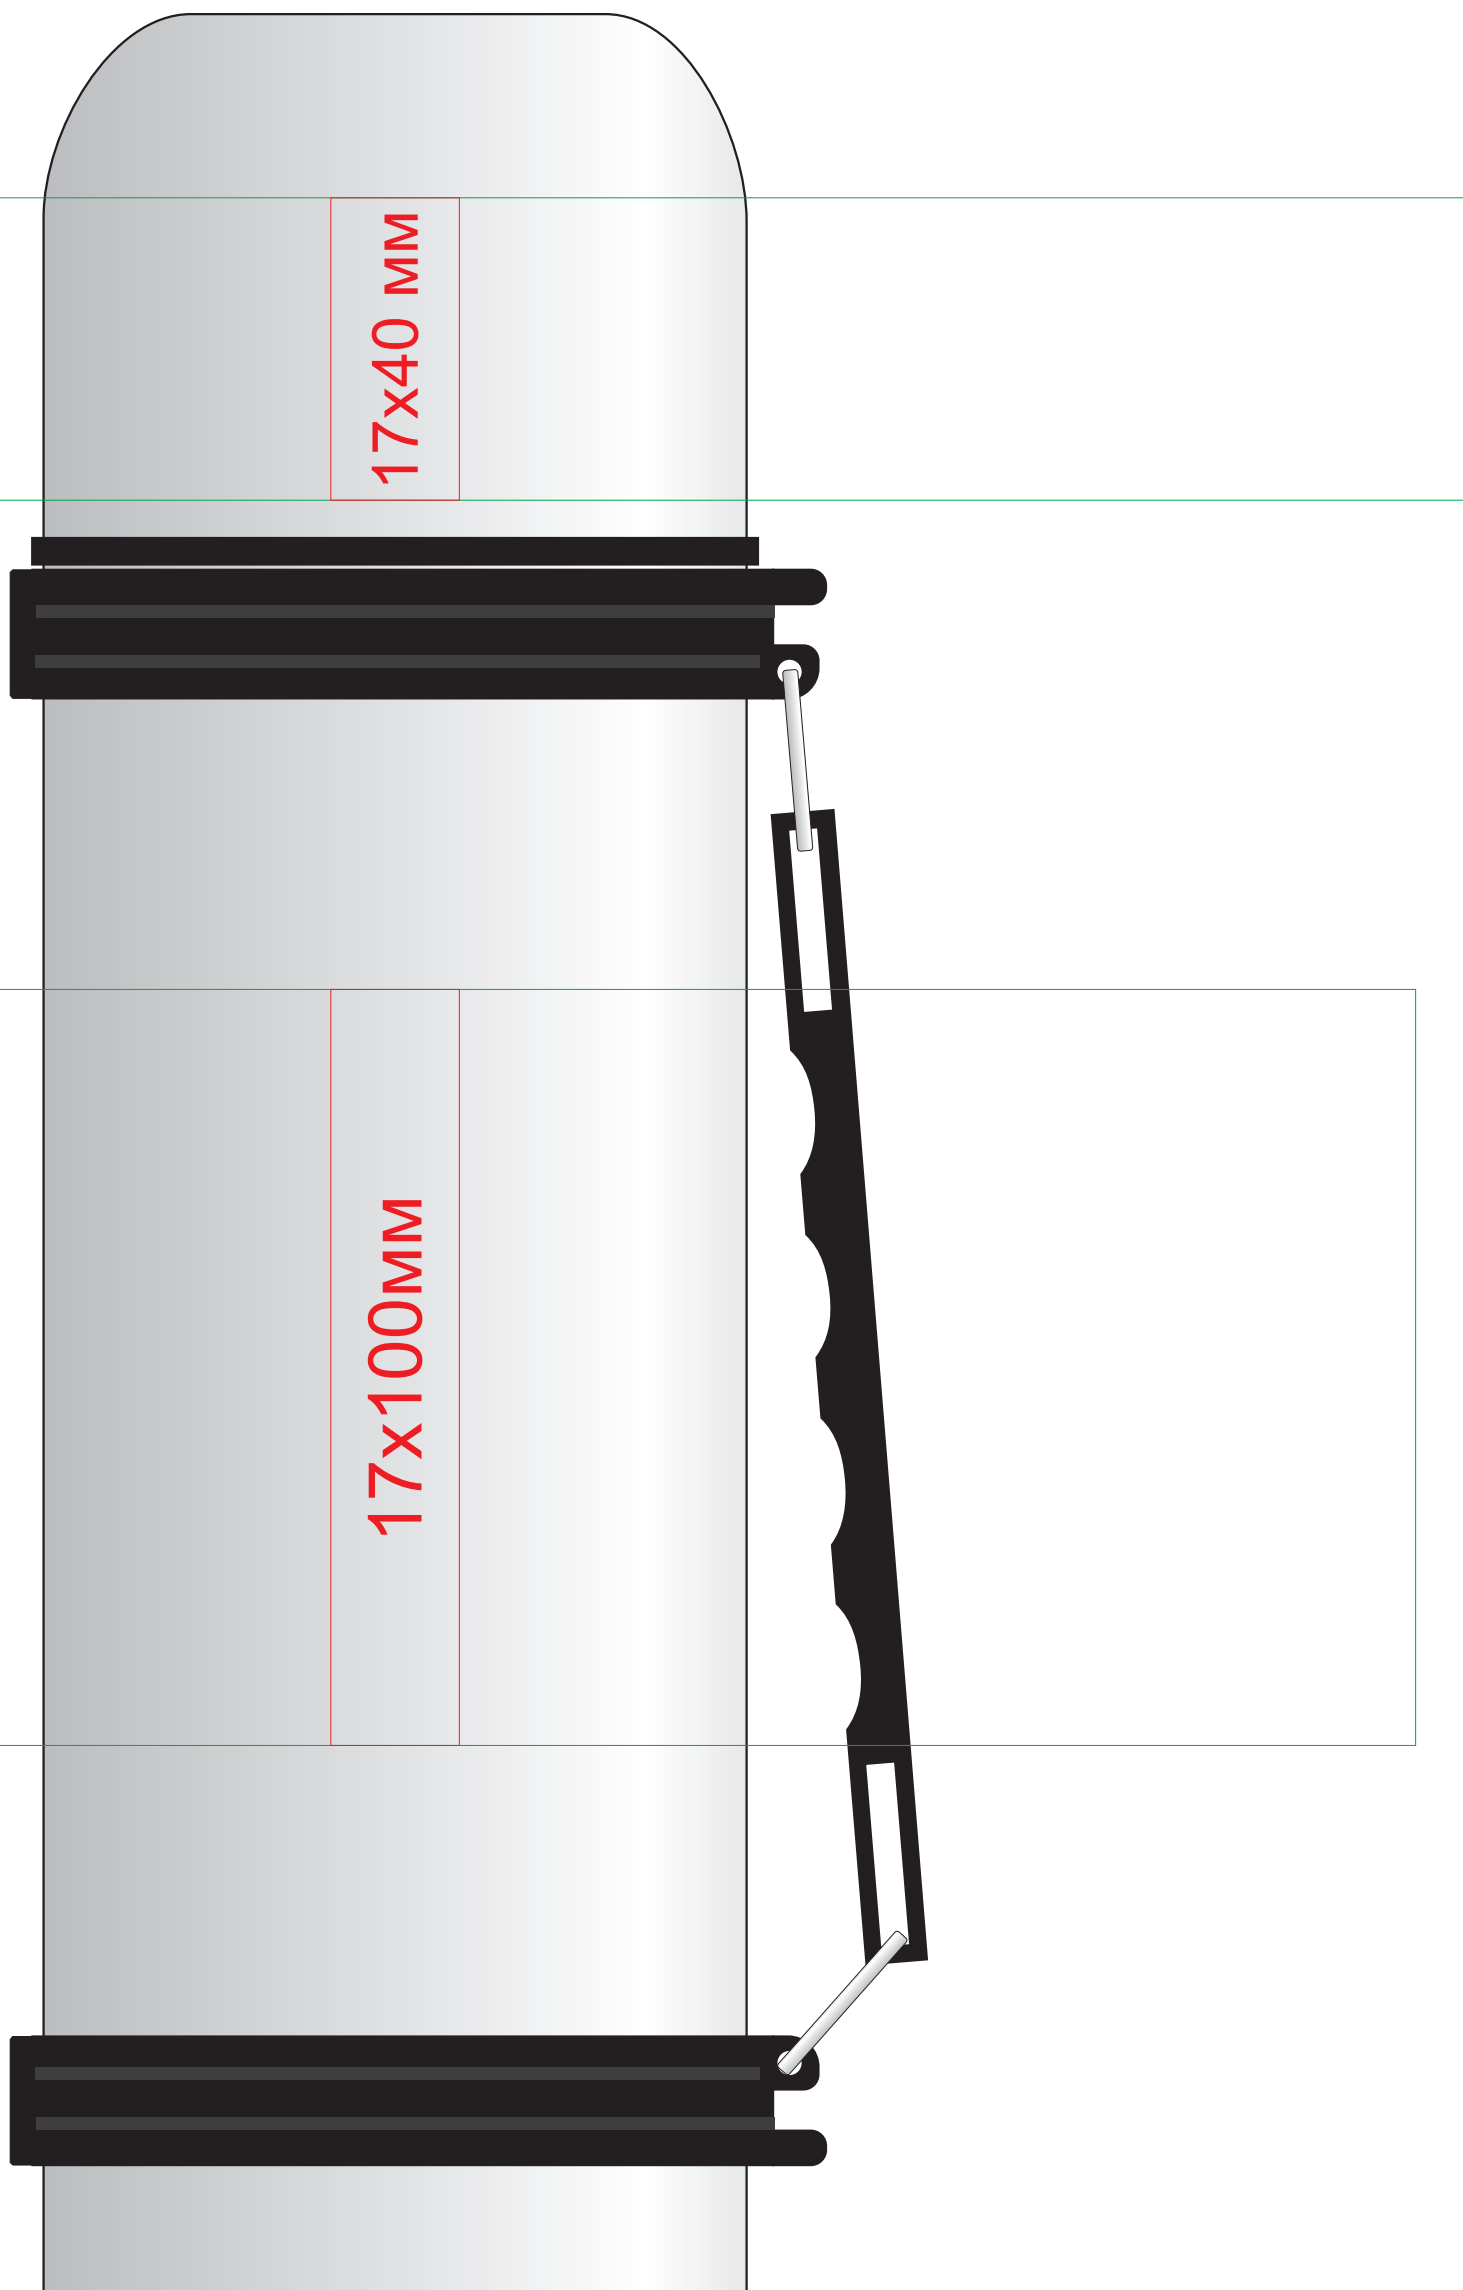

Термос "Brandon", 5803

метод нанесения: гравировка, круговая гравировка

крышка

круговая гравировка

280x40 мм

круговая гравировка

270x100мм