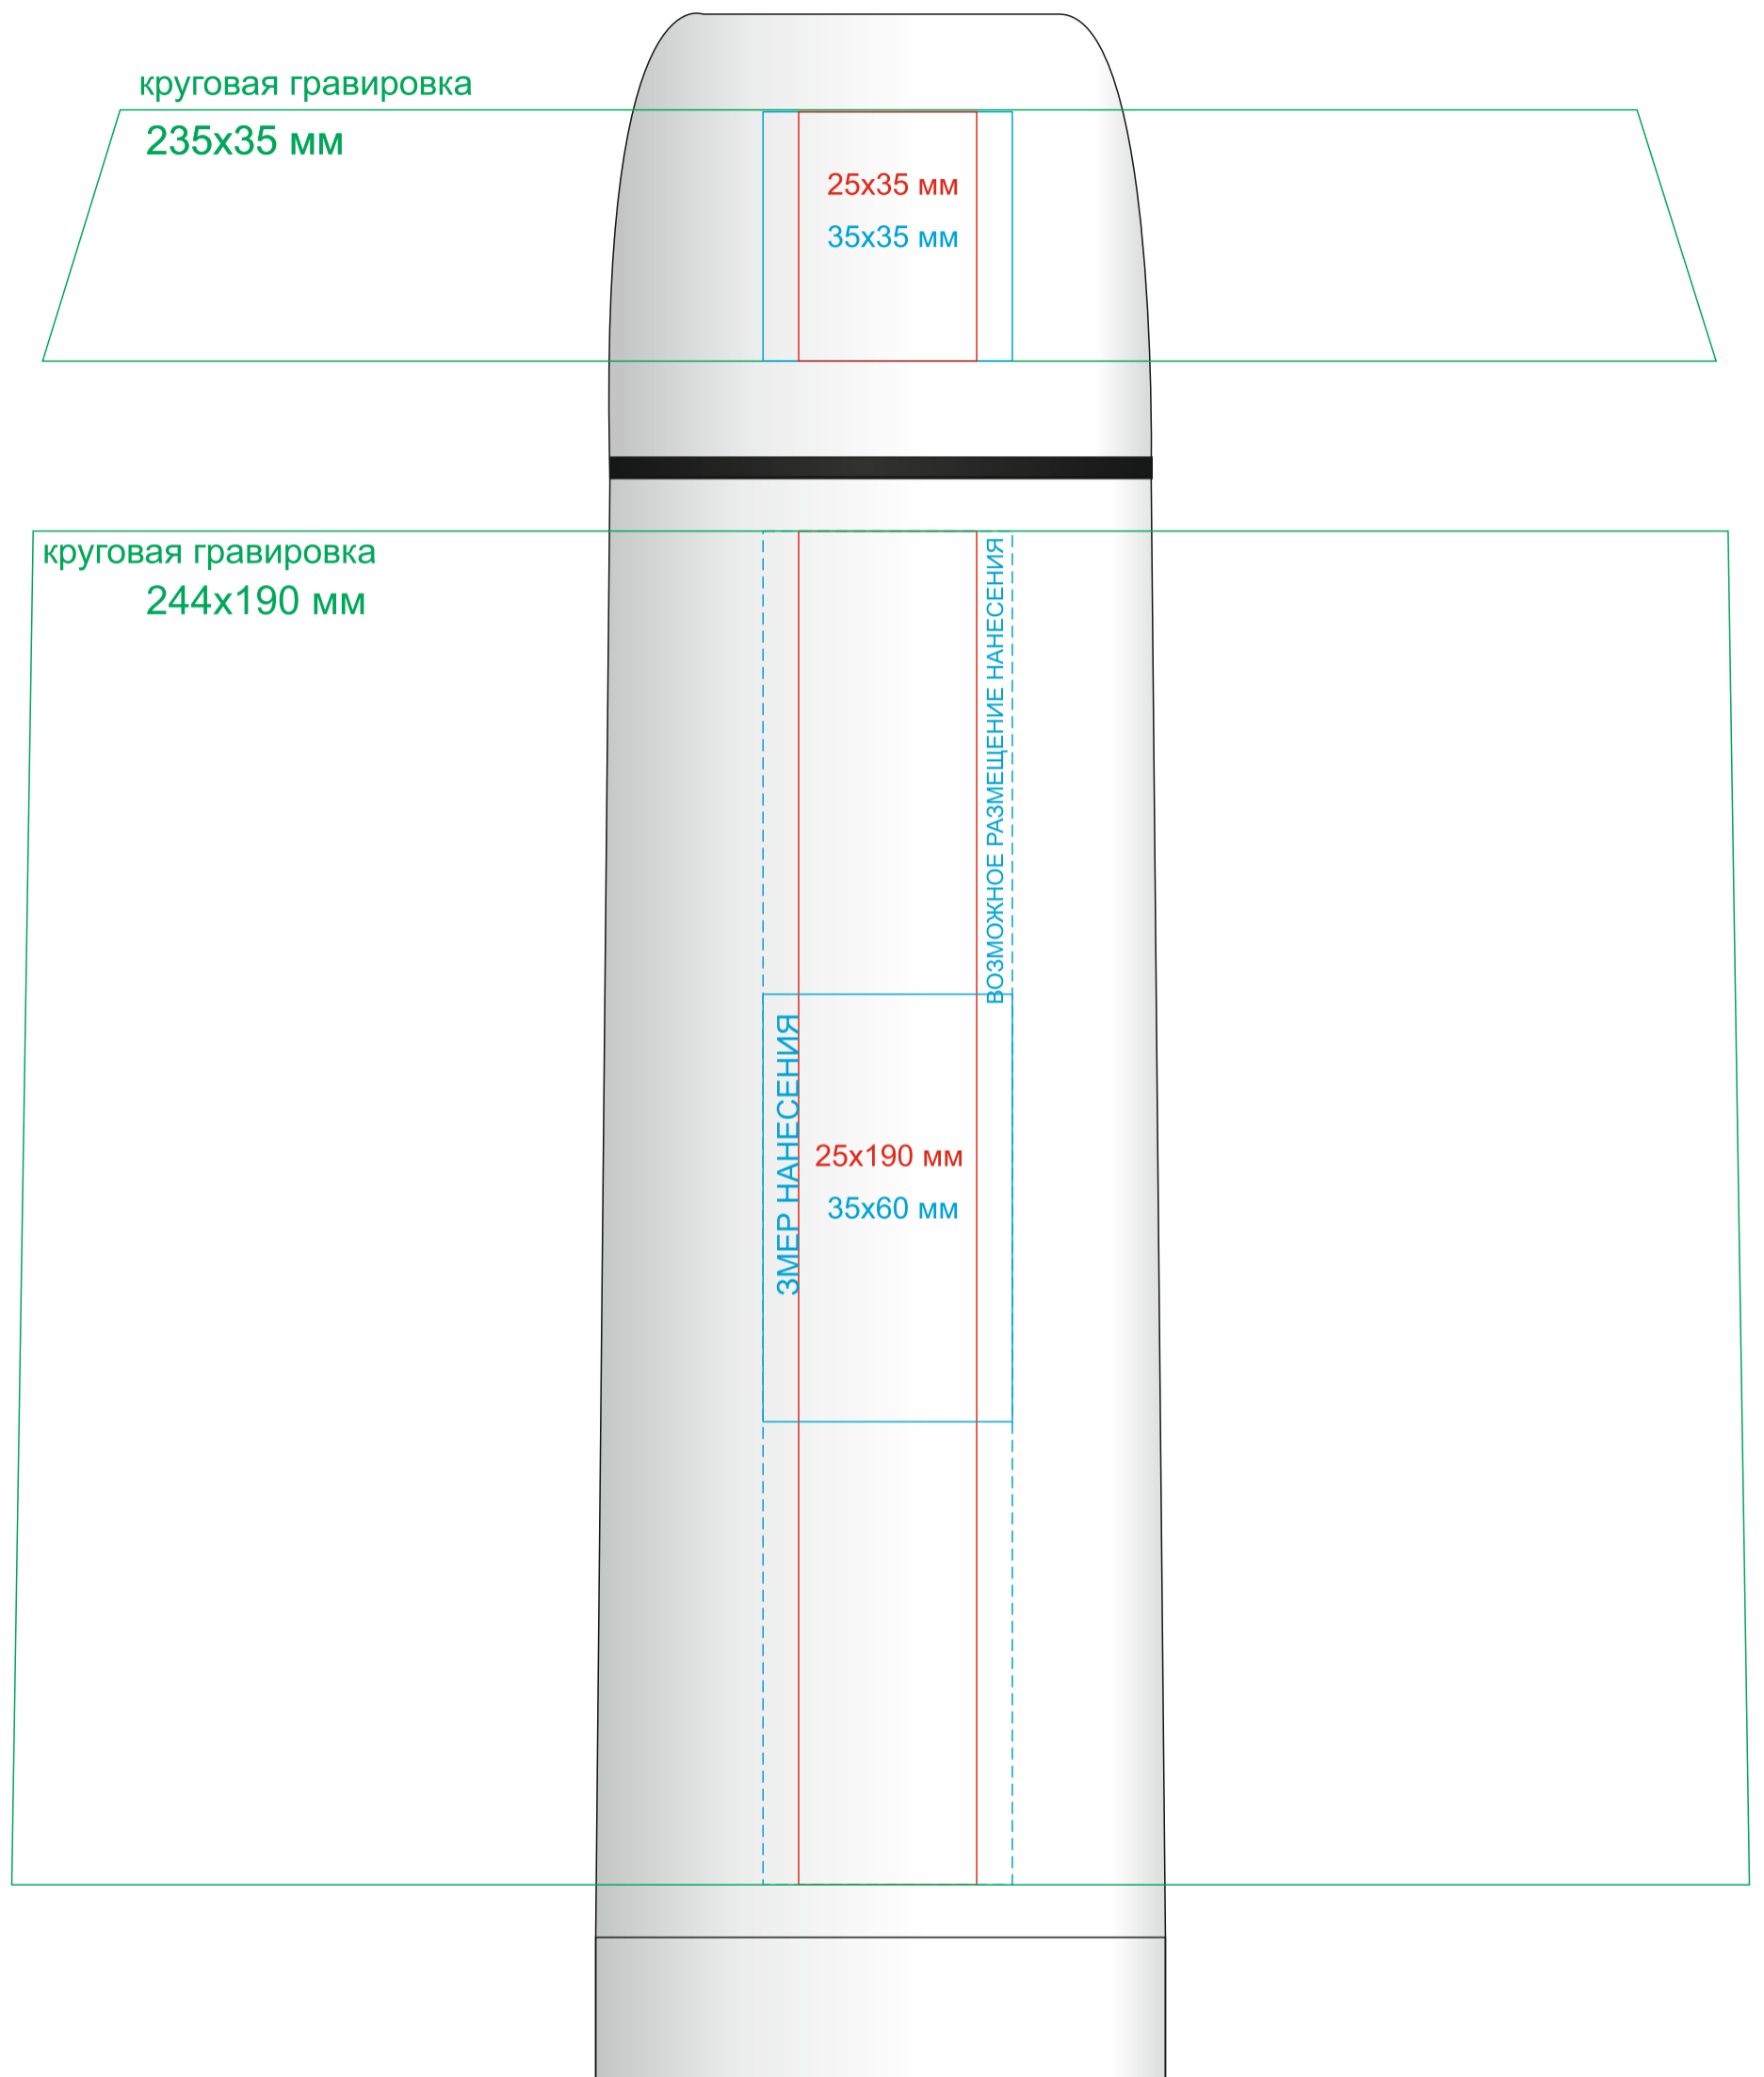

# Термос "WHITE" , 3512/ 01

метод нанесения: тампопечать в 1 цвет, гравировка, круговая гравировка, уф-печать

Крышка